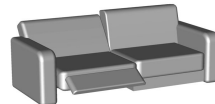

BELLINI

Largeur/Profondeur/Hauteur/ProfondeurSiege/HauteurSiege/Pied/Accoudoir
(Tolérance sur les dimensions jusqu'à ±3%)

10

87/90/110/52/47/5,5/-
FAUTEUIL

14

87/90/110/52/47/-/-
RELAX - Tête manuelle

114

85/90/108/50/45/-/-
RELAX-MINI - Tête manuelle

20

154/90/110/52/47/5,5/-
CANAPE 2 PLACES

24

154/90/110/52/47/-/-
CANAPE 2 PLACES
2 relaxes - Tête manuelle

27

154/90/110/52/47/-/-
CANAPE 2 PLACES
1 relax a gauche -Tête manuelle

28

154/90/110/52/47/-/-
CANAPE 2 PLACES
1 relax a droite -Tête manuelle

45

190/90/110/52/47/5,5/-
CANAPE 2,5 PLACES

49

190/90/110/52/47/-/-
CANAPE 2,5 PLACES
2 relaxes - Tête manuelle

47

190/90/110/52/47/-/-
CANAPE 2,5 PLACES
1 relax a gauche -Tête manuelle

48

190/90/110/52/47/-/-
CANAPE 2,5 PLACES
1 relax a droite -Tête manuelle

30

215/90/110/52/47/5,5/-
CANAPE 3 PLACES

34

215/90/110/52/47/-/-
CANAPE 3 PLACES
2 relaxes - Tête manuelle

37

215/90/110/52/47/-/-
CANAPE 3 PLACES
1 relax a gauche -Tête manuelle

38

215/90/110/52/47/-/-
CANAPE 3 PLACES
1 relax a droite -Tête manuelle