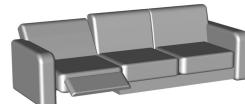

BELLINI

Largeur/Profondeur/Hauteur/ProfondeurSiege/HauteurSiege/Pied/Accoudoir
(Tolérance sur les dimensions jusqu'à ±3%)

10

87/90/110/52/47/5,5/-
FAUTEUIL

14

87/90/110/52/47/-/-
RELAX - Tête manuelle

114

85/90/108/50/45/-/-
RELAX-MINI - Tête manuelle

45

190/90/110/52/47/5,5/-
CANAPE 2,5 PLACES

49

190/90/110/52/47/-/-
CANAPE 2,5 PLACES
2 relaxes - Tête manuelle

47

190/90/110/52/47/-/-
CANAPE 2,5 PLACES
1 relax a gauche -Tête manuelle

48

190/90/110/52/47/-/-
CANAPE 2,5 PLACES
1 relax a droite -Tête manuelle

30

215/90/110/52/47/5,5/-
CANAPE 3 PLACES

34

215/90/110/52/47/-/-
CANAPE 3 PLACES
2 relaxes - Tête manuelle

37

215/90/110/52/47/-/-
CANAPE 3 PLACES
1 relax a gauche -Tête manuelle

38

215/90/110/52/47/-/-
CANAPE 3 PLACES
1 relax a droite -Tête manuelle