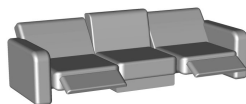

BELLINI

Largeur/Profondeur/Hauteur/ProfondeurSiege/HauteurSiege/Pied/Accoudoir
(Tolérance sur les dimensions jusqu'à ±3%)

10

87/90/110/52/47/5,5/-
FAUTEUIL

14

87/90/110/52/47/-/-
RELAX - Tête manuelle

114

85/90/108/50/45/-/-
RELAX-MINI - Tête manuelle

20

154/90/110/52/47/5,5/-
CANAPE 2 PLACES

24

154/90/110/52/47/-/-
CANAPE 2 PLACES
2 relaxes - Tête manuelle

27

154/90/110/52/47/-/-
CANAPE 2 PLACES
1 relax a gauche -Tête manuelle

28

154/90/110/52/47/-/-
CANAPE 2 PLACES
1 relax a droite -Tête manuelle

45

190/90/110/52/47/5,5/-
CANAPE 2,5 PLACES

49

190/90/110/52/47/-/-
CANAPE 2,5 PLACES
2 relaxes - Tête manuelle

47

190/90/110/52/47/-/-
CANAPE 2,5 PLACES
1 relax a gauche -Tête manuelle

48

190/90/110/52/47/-/-
CANAPE 2,5 PLACES
1 relax a droite -Tête manuelle

30

215/90/110/52/47/5,5/-
CANAPE 3 PLACES

34

215/90/110/52/47/-/-
CANAPE 3 PLACES
2 relaxes - Tête manuelle

37

215/90/110/52/47/-/-
CANAPE 3 PLACES
1 relax a gauche -Tête manuelle

38

215/90/110/52/47/-/-
CANAPE 3 PLACES
1 relax a droite -Tête manuelle