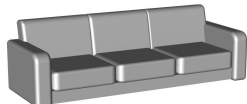

BELLINI

Largeur/Profondeur/Hauteur/ProfondeurSiege/HauteurSiege/Pied/Accoudoir
(Tolérance sur les dimensions jusqu'à ±3%)

10

87/90/110/52/47/5,5/-
FAUTEUIL

14

87/90/110/52/47/-/-
RELAX - Tête manuelle

114

85/90/108/50/45/-/-
RELAX-MINI - Tête manuelle

20

154/90/110/52/47/5,5/-
CANAPE 2 PLACES

24

154/90/110/52/47/-/-
CANAPE 2 PLACES
2 relaxes - Tête manuelle

27

154/90/110/52/47/-/-
CANAPE 2 PLACES
1 relax a gauche -Tête manuelle

28

154/90/110/52/47/-/-
CANAPE 2 PLACES
1 relax a droite -Tête manuelle

45

190/90/110/52/47/5,5/-
CANAPE 2,5 PLACES

49

190/90/110/52/47/-/-
CANAPE 2,5 PLACES
2 relaxes - Tête manuelle

47

190/90/110/52/47/-/-
CANAPE 2,5 PLACES
1 relax a gauche -Tête manuelle

48

190/90/110/52/47/-/-
CANAPE 2,5 PLACES
1 relax a droite -Tête manuelle

30

215/90/110/52/47/5,5/-
CANAPE 3 PLACES

34

215/90/110/52/47/-/-
CANAPE 3 PLACES
2 relaxes - Tête manuelle

37

215/90/110/52/47/-/-
CANAPE 3 PLACES
1 relax a gauche -Tête manuelle

38

215/90/110/52/47/-/-
CANAPE 3 PLACES
1 relax a droite -Tête manuelle