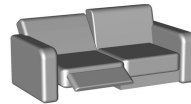

BELLINI

Largeur/Profondeur/Hauteur/ProfondeurSiege/HauteurSiege/Pied/Accoudoir
(Tolérance sur les dimensions jusqu'à ±3%)

10

87/90/110/52/47/5,5/-
FAUTEUIL

14

87/90/110/52/47/-/-
RELAX - Tête manuelle

114

85/90/108/50/45/-/-
RELAX-MINI - Tête manuelle

20

154/90/110/52/47/5,5/-
CANAPE 2 PLACES

24

154/90/110/52/47/-/-
CANAPE 2 PLACES
2 relaxes - Tête manuelle

27

154/90/110/52/47/-/-
CANAPE 2 PLACES
1 relax a gauche -Tête manuelle

28

154/90/110/52/47/-/-
CANAPE 2 PLACES
1 relax a droite -Tête manuelle

45

190/90/110/52/47/5,5/-
CANAPE 2,5 PLACES

49

190/90/110/52/47/-/-
CANAPE 2,5 PLACES
2 relaxes - Tête manuelle

47

190/90/110/52/47/-/-
CANAPE 2,5 PLACES
1 relax a gauche -Tête manuelle

48

190/90/110/52/47/-/-
CANAPE 2,5 PLACES
1 relax a droite -Tête manuelle