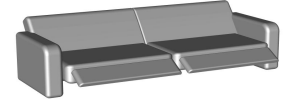

BUGATTI

Largeur/Profondeur/Hauteur/ProfondeurSiege/HauteurSiege/Pied/Accoudoir
(Tolérance sur les dimensions jusqu'à ±3%)

20

180/97/87/56/50/4/56
CANAPE 2 PLACES

45

200/97/87/56/50/4/56
CANAPE 2,5 PLACES

30

220/97/87/56/50/4/56
CANAPE 3 PLACES

30B

236/97/87/56/50/4/56
CANAPE 3 PLACES LARGE

24E

180/97/87/56/50/4/56
CANAPE 2 PLACES
RELAX ELEC. G+D

49E

200/97/87/56/50/4/56
CANAPE 2,5 PLACES
RELAX ELEC. G+D

34E

220/97/87/56/50/4/56
CANAPE 3 PLACES
RELAX ELEC. G+D

34BE

236/97/87/56/50/4/56
CANAPE 3 PLACES LARGE
RELAX ELEC. G+D

27E

180/97/87/56/50/4/56
CANAPE 2 PLACES
RELAX ELEC. à gauche

47E

200/97/87/56/50/4/56
CANAPE 2,5 PLACES
RELAX ELEC. à gauche