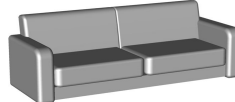

BUGATTI

Largeur/Profondeur/Hauteur/ProfondeurSiege/HauteurSiege/Pied/Accoudoir
(Tolérance sur les dimensions jusqu'à ±3%)

20

180/97/87/56/50/4/56
CANAPE 2 PLACES

45

200/97/87/56/50/4/56
CANAPE 2,5 PLACES

30

220/97/87/56/50/4/56
CANAPE 3 PLACES

30B

236/97/87/56/50/4/56
CANAPE 3 PLACES LARGE

24E

180/97/87/56/50/4/56
CANAPE 2 PLACES
RELAX ELEC. G+D

49E

200/97/87/56/50/4/56
CANAPE 2,5 PLACES
RELAX ELEC. G+D

34E

220/97/87/56/50/4/56
CANAPE 3 PLACES
RELAX ELEC. G+D

34BE

236/97/87/56/50/4/56
CANAPE 3 PLACES LARGE
RELAX ELEC. G+D

27E

180/97/87/56/50/4/56
CANAPE 2 PLACES
RELAX ELEC. à gauche

47E

200/97/87/56/50/4/56
CANAPE 2,5 PLACES
RELAX ELEC. à gauche