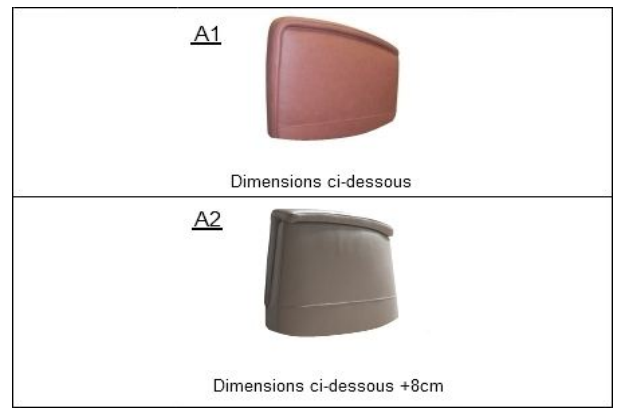

05M

72/81/113/51/47//
RELAX-MEDIUM AVEC 2
MOTEURS/RELEVEUR

05L

74/81/118/51/50//
RELAX-LARGE AVEC 2
MOTEURS/RELEVEUR

05XL

74/84/124/52/52//
RELAX X-LARGE AVEC 2
MOTEURS/RELEVEUR

Éléments avec accoudoirs jusqu'au fond.

Largeur/Profondeur/Hauteur/ProfondeurSiege/HauteurSiege/Pied/Accoudoir
(Tolérance sur les dimensions jusqu'à ±3%)

01XS

72/78/106/48/43//
14-X/SMALL AVEC RESSORT
A GAZ

01S

72/78/108/48/45//
RELAX-SMALL AVEC
RESSORT A GAZ