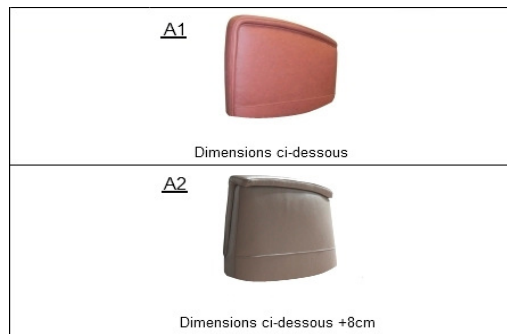

601XL

74/84/124/52/52//
RELAX 01 X-LARGE
TOURNANT

603XS

72/78/106/48/43//
RELAX 03 X-SMALL
TOURNANT

603S

72/78/108/48/45//
RELAX 03 SMALL
TOURNANT

603M

72/81/113/51/47//
RELAX 03 TOURNANT

603L

74/81/118/51/50//
RELAX 03 LARGE
TOURNANT

603XL

74/84/124/52/52//
RELAX 03 X-LARGE
TOURNANT

Eléments tournants

Largeur/Profondeur/Hauteur/ProfondeurSiege/HauteurSiege/Pied/Accoudoir
(Tolérance sur les dimensions jusqu'à ±3%)

05S

72/78/110/48/47/-/-
RELAX-SMALL AVEC 2
MOTEURS/RELEVEUR

05M

72/81/113/51/47/-/-
RELAX-MEDIUM AVEC 2
MOTEURS/RELEVEUR

05L

74/81/118/51/50/-/-
RELAX-LARGE AVEC 2
MOTEURS/RELEVEUR

05XL

74/84/124/52/52/-/-
RELAX- X-LARGE AVEC 2
MOTEURS/RELEVEUR