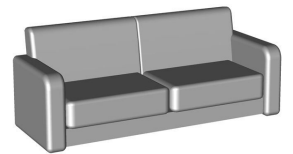

Largeur / Profondeur / Hauteur // ProfondeurSiege / HauteurSiege

10

80 / 90 / 93 // 53 / 48
FAUTEUIL

20

183 / 95 / 95 // 55 / 49
CANAPE 2 PLACES

45

208 / 95 / 95 // 55 / 49
CANAPE 2,5 PLACES

30

233 / 95 / 95 // 55 / 49
CANAPE 3 PLACES

18

80 / 90 / 103 // 51 / 48
BERGERE

54

69 / 75 / 85 // 48 / 48
FAUTEUIL FEMININ

03

73 / 84 / 111 // 51 / 48
RELAX AVEC 2 MOTEURS