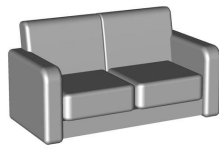

Largeur / Profondeur / Hauteur // ProfondeurSiege / HauteurSiege

10

80 / 90 / 93 // 53 / 48
FAUTEUIL

20

183 / 95 / 95 // 55 / 49
CANAPE 2 PLACES

45

208 / 95 / 95 // 55 / 49
CANAPE 2,5 PLACES

30

233 / 95 / 95 // 55 / 49
CANAPE 3 PLACES

18

80 / 90 / 103 // 51 / 48
BERGERE

54

69 / 75 / 85 // 48 / 48
FAUTEUIL FEMININ

03

73 / 84 / 111 // 51 / 48
RELAX AVEC 2 MOTEURS