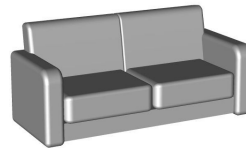

Largeur / Profondeur / Hauteur // ProfondeurSiege / HauteurSiege

10

80 / 90 / 93 // 53 / 48
FAUTEUIL

20

183 / 95 / 95 // 55 / 49
CANAPE 2 PLACES

45

208 / 95 / 95 // 55 / 49
CANAPE 2,5 PLACES

30

233 / 95 / 95 // 55 / 49
CANAPE 3 PLACES

18

80 / 90 / 103 // 51 / 48
BERGERE

54

69 / 75 / 85 // 48 / 48
FAUTEUIL FEMININ

03

73 / 84 / 111 // 51 / 48
RELAX AVEC 2 MOTEURS