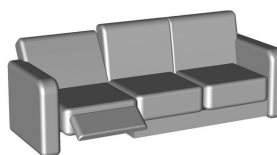

Breedte / Diepte / Hoogte // ZitDiepte / Zithoogte

10

95 / 93 / 106 // 52 / 48
EENZIT

14

95 / 93 / 106 // 54 / 48
RELAX

20

158 / 93 / 106 // 52 / 48
TWEEZIT

24

158 / 93 / 106 // 52 / 48
TWEEZIT MET 2 RELAXEN

27

158 / 93 / 106 // 52 / 48
TWEEZIT MET 1 RELAX VOORSTAAND
LINKS

28

158 / 93 / 106 // 52 / 48
TWEEZIT MET 1 RELAX VOORSTAAND
RECHTS

30

215 / 93 / 106 // 52 / 48
DRIEZIT

34

215 / 93 / 106 // 52 / 48
DRIEZIT MET 2 RELAXEN

37

215 / 93 / 106 // 52 / 48
DRIEZIT MET 1 RELAX VOORSTAAND
LINKS

38

215 / 93 / 106 // 52 / 48
DRIEZIT MET 1 RELAX VOORSTAAND
RECHTS

45

195 / 93 / 106 // 52 / 48
TWEENHALFZIT

49

195 / 93 / 106 // 52 / 48
TWEENHALFZIT MET 2 RELAXEN

47

195 / 93 / 106 // 52 / 48
TWEENHALFZIT MET 1 RELAX
VOORSTAAND LINKS

48

195 / 93 / 106 // 52 / 48
TWEENHALFZIT MET 1 RELAX
VOORSTAAND RECHTS

Relax-elementen standaard met verstelbare hoofdsteun