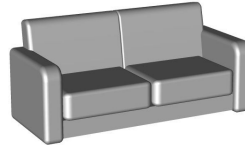

**Les éléments ci-dessous sont prévus d'un
repose-pieds fixe / immobile**

Largeur / Profondeur / Hauteur // ProfondeurSiege / HauteurSiege
(Tolérance sur les dimensions jusqu'à ±3%)

10

73 / 75 / 92 // 48 / 46
FAUTEUIL

20

154 / 75 / 92 // 48 / 46
CANAPE 2 PLACES

45

179 / 75 / 92 // 48 / 46
CANAPE 2,5 PLACES

30

199 / 75 / 92 // 48 / 46
CANAPE 3 PLACES

18

73 / 75 / 101 // 48 / 46
BERGERE

28

154 / 75 / 101 // 48 / 46
CANAPE 2 PLACES HAUT

48

179 / 75 / 101 // 48 / 46
CANAPE 2.5 PLACES HAUT

38

199 / 75 / 101 // 48 / 46
CANAPE 3 PLACES HAUT

210

73 / 75 / 91 // 48 / 45
FAUTEUIL TOURNANT