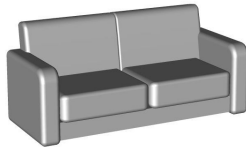

Largeur/Profondeur/Hauteur/ProfondeurSiege/HauteurSiege/Pied/Accoudoir  
(Tolérance sur les dimensions jusqu'à ±3%)

**10**

78/85/96/49/48//  
FAUTEUIL

**45**

158/85/96/49/48//  
CANAPE 2.5 PLACES

**30**

188/85/96/49/48//  
CANAPE 3 PLACES

**18**

78/85/107/49/48//  
BERGERE

**48**

158/85/107/49/48//  
CANAPE 2.5 PLACES HAUT

**38**

188/85/107/49/48//

**13**

78/85/107/51/48//  
RELAX MANUEL AVEC AIDE AU  
DEMARRAGE