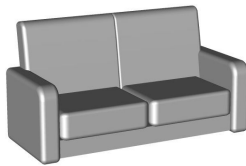

Largeur/Profondeur/Hauteur/ProfondeurSiege/HauteurSiege/Pied/Accoudoir  
(Tolérance sur les dimensions jusqu'à ±3%)

**10**

78/85/96/49/48//  
FAUTEUIL

**45**

158/85/96/49/48//  
CANAPE 2.5 PLACES

**30**

188/85/96/49/48//  
CANAPE 3 PLACES

**18**

78/85/107/49/48//  
BERGERE

**48**

158/85/107/49/48//  
CANAPE 2.5 PLACES HAUT

**38**

188/85/107/49/48//

**13**

78/85/107/51/48//  
RELAX MANUEL AVEC AIDE AU  
DEMARRAGE