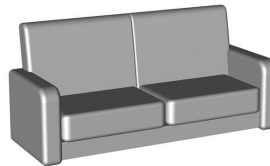

Largeur/Profondeur/Hauteur/ProfondeurSiege/HauteurSiege/Pied/Accoudoir  
(Tolérance sur les dimensions jusqu'à ±3%)

**10**

78/85/96/49/48//  
FAUTEUIL

**45**

158/85/96/49/48//  
CANAPE 2.5 PLACES

**30**

188/85/96/49/48//  
CANAPE 3 PLACES

**18**

78/85/107/49/48//  
BERGERE

**48**

158/85/107/49/48//  
CANAPE 2.5 PLACES HAUT

**38**

188/85/107/49/48//

**13**

78/85/107/51/48//  
RELAX MANUEL AVEC AIDE AU  
DEMARRAGE

**03**

78/85/107/51/48//  
RELAX AVEC 2 MOTEURS

**05**

78/85/107/51/48//  
RELAX AVEC 2 MOTEURS/RELEVEUR

**113**

75/85/104/47/49//  
RELAX-MINI AVEC AIDE DEMARRAGE

**103**

75/85/104/47/49//  
-