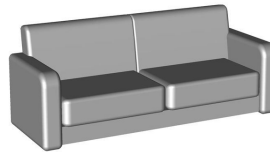

Largeur/Profondeur/Hauteur/ProfondeurSiege/HauteurSiege/Pied/Accoudoir  
(Tolérance sur les dimensions jusqu'à ±3%)

**10**

78/85/96/49/48//  
FAUTEUIL

**45**

158/85/96/49/48//  
CANAPE 2.5 PLACES

**30**

188/85/96/49/48//  
CANAPE 3 PLACES

**18**

78/85/107/49/48//  
BERGERE

**48**

158/85/107/49/48//  
CANAPE 2.5 PLACES HAUT

**38**

188/85/107/49/48//

**13**

78/85/107/51/48//  
RELAX MANUEL AVEC AIDE AU  
DEMARRAGE