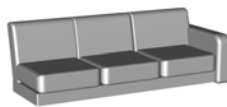

32

217/105/88/55/47/2,5/61
CANAPE 3 places - accoudoir à droite - Tête manuelle à G+C+D