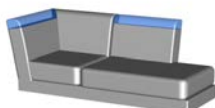

54

244/108/88/55/47/2,5/-
DORMEUSE à droite
2 Têtes manuelles