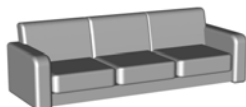

**42**

173/105/88/55/47/2,5/61  
CANAPE 2,5 places - accoudoir à droite - Tête manuelle à G+D

**52**

150/105/88/55/47/2,5/-  
CANAPE 2,5 places - sans accoudoirs  
Tête manuelle à G+D

**30**

240/105/88/55/47/2,5/61  
CANAPE 3 places  
Tête manuelle à G+C+D