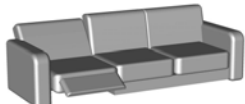

37E

240/105/88/55/47/2,5/61
CANAPE 3 places
Relax elec. à gauche
Tête manuelle a G+C+D