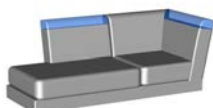

**31**

217/105/88/55/47/2,5/61  
CANAPE 3 places - accoudoir à gauche - Tête manuelle à G+C+D

**32**

217/105/88/55/47/2,5/61  
CANAPE 3 places - accoudoir à droite - Tête manuelle à G+C+D

**55**

244/108/88/55/47/2,5/-  
DORMEUSE à gauche  
2 Têtes manuelles