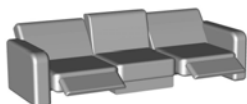

34E

240/105/88/55/47/2,5/61
CANAPE 3 places
Relax elec. à gauche + droite
Tête manuelle a G+C+D