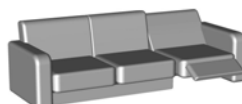

38E

240/105/88/55/47/2,5/61
CANAPE 3 places
Relax elec. à droite
Tête manuelle a G+C+D