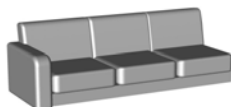

31

217/105/88/55/47/2,5/61
CANAPE 3 places - accoudoir à gauche - Tête manuelle à G+C+D