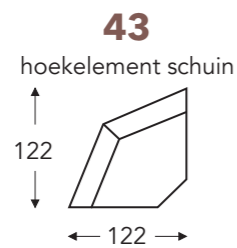

# OVERZICHT ELEMENTEN

## VASTE ELEMENTEN MET VASTE HOOFDSTEUN

### ARDO

Neo-Style

- A. Armhoogte: 63 cm
- B. Breedte: variabel aan elementen
- C. Poothoogte: 5 cm
- D. Armbreedte: 15 cm
- E. Zitdiepte: 49 cm
- F. Zithoogte: 46 cm
- G. Rughoogte: 104 cm
- H. Diepte: 91 cm

(Tolerantie op afmetingen +/- 3%)

!! opgelet: zithoogte el. 04-404 is 3 cm hoger dan standaard !!