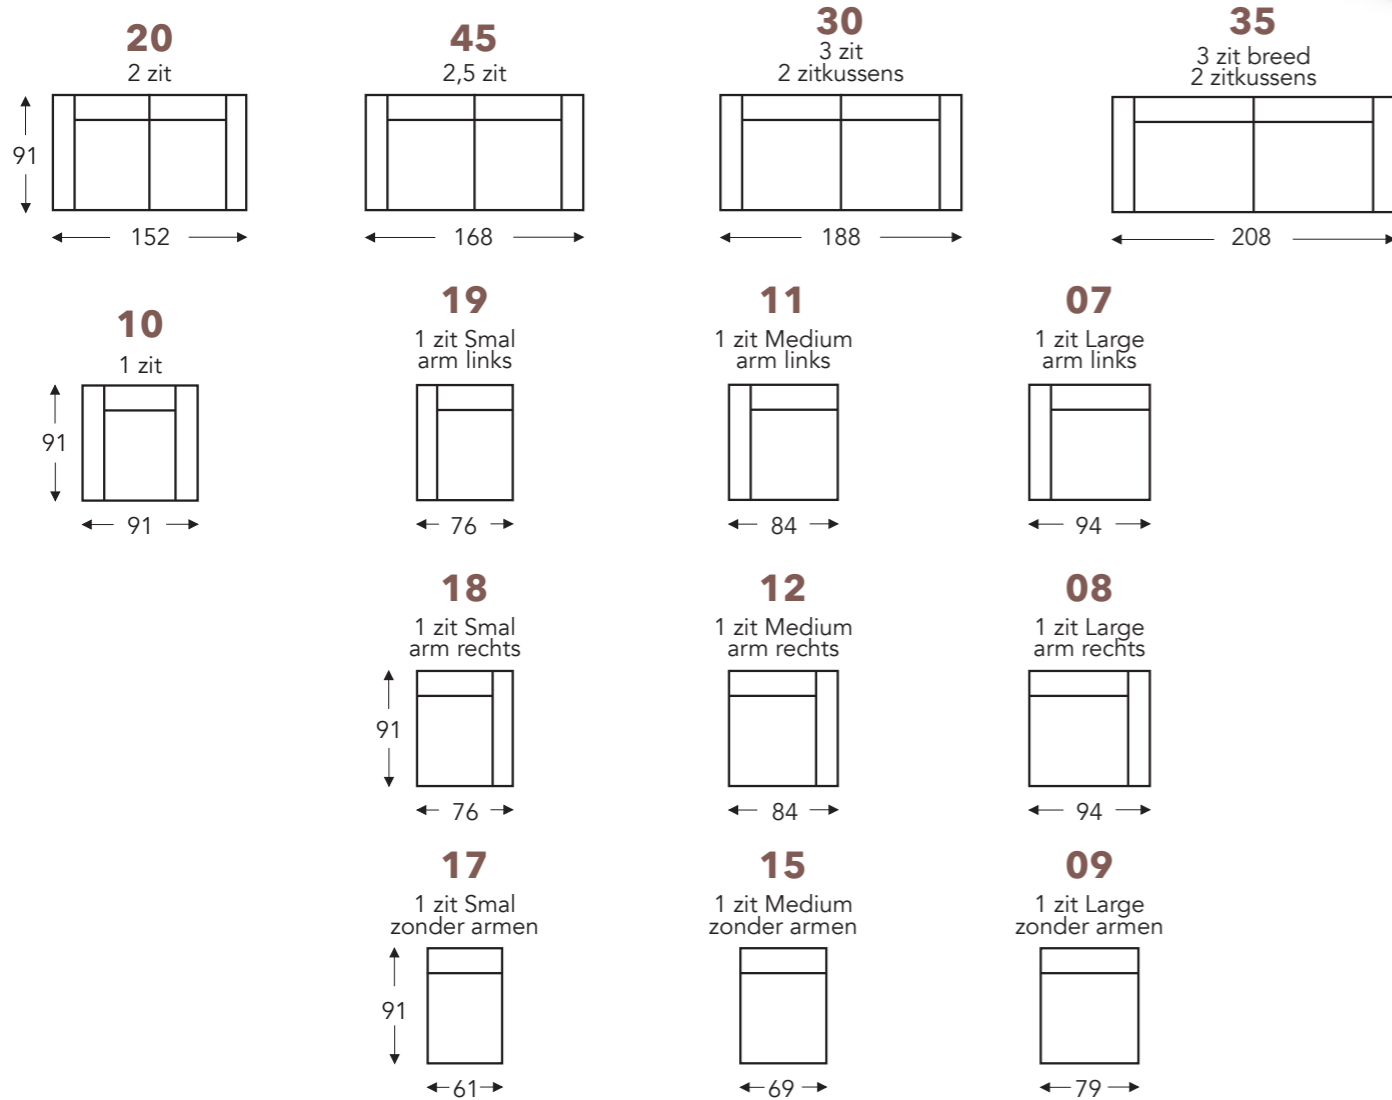

### ARDO

Neo-Style

- A. Armhoogte: 63 cm
- B. Breedte: variabel aan elementen
- C. Poothoogte: 5 cm
- D. Armbreedte: 15 cm
- E. Zitdiepte: 49 cm
- F. Zithoogte: 46 cm
- G. Rughoogte: 104 cm
- H. Diepte: 91 cm

(Tolerantie op afmetingen +/- 3%)

!! opgelet: zithoogte el. 04-404 is 3 cm hoger dan standaard !!