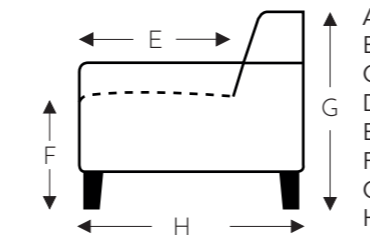

### ARDO

Neo-Style

- A. Armhoogte: 63 cm
- B. Breedte: variabel aan elementen
- C. Poothoogte: 5 cm
- D. Armbreedte: 15 cm
- E. Zitdiepte: 49 cm
- F. Zithoogte: 46 cm
- G. Rughoogte: 104 cm
- H. Diepte: 91 cm

(Tolerantie op afmetingen +/- 3%)

!! opgelet: zithoogte el. 04-404 is 3 cm hoger dan standaard !!