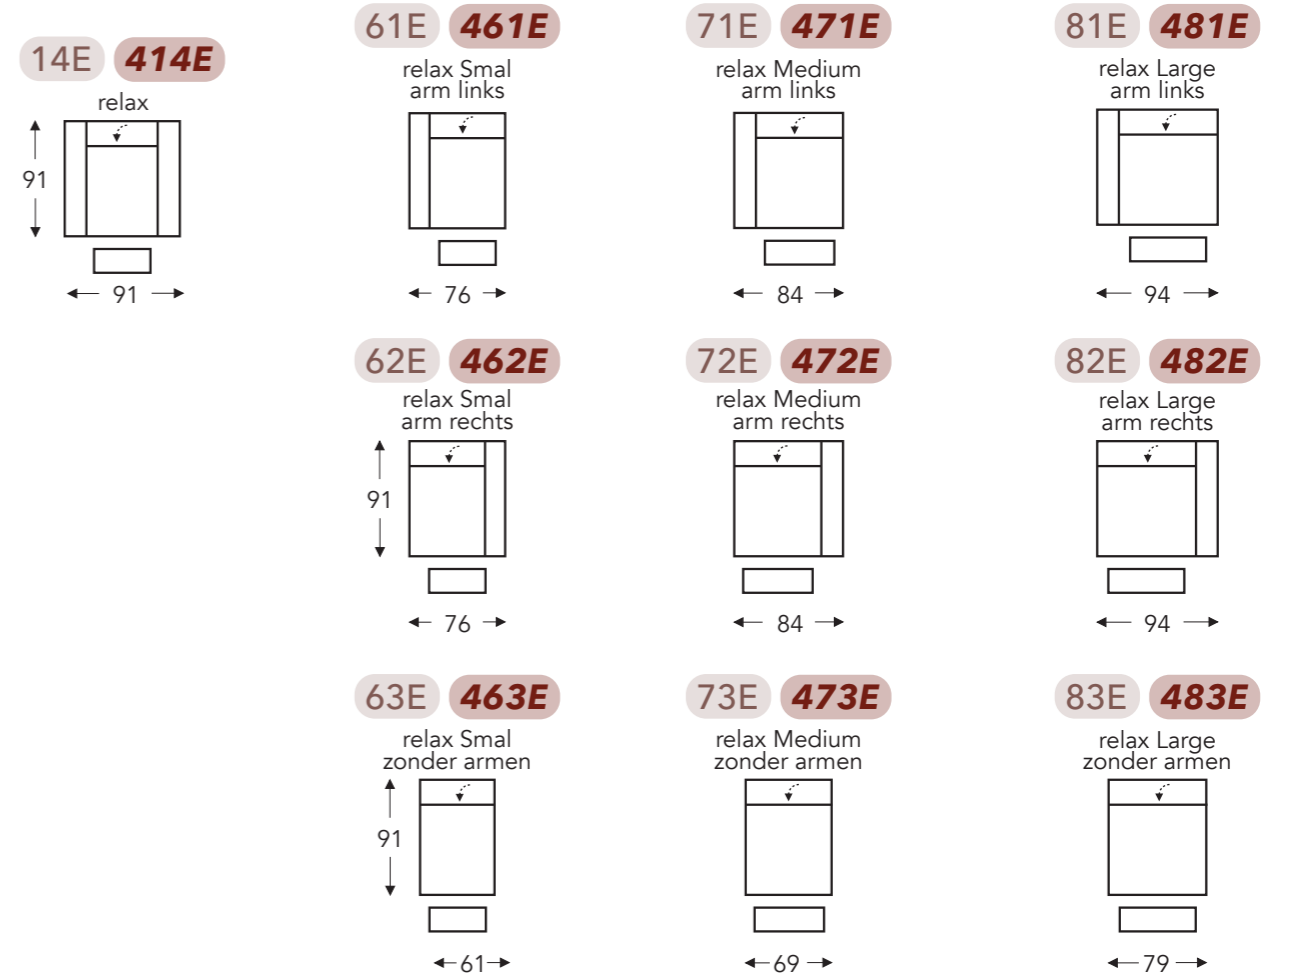

RELAX ELEMENTEN MET HOOFDSTEUN

Manuele hoofdsteun

Elektrische hoofdsteun

E = 1 motor