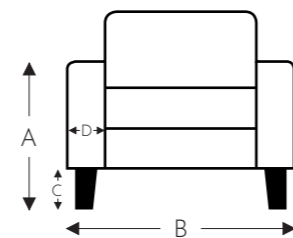

### ARDO

Neo-Style

- A. Armhoogte: 63 cm
- B. Breedte: variabel aan elementen
- C. Poothoogte: 5 cm
- D. Armbreedte: 15 cm
- E. Zitdiepte: 49 cm
- F. Zithoogte: 46 cm
- G. Rughoogte: 104 cm
- H. Diepte: 91 cm

(Tolerantie op afmetingen +/- 3%)

!! opgelet: zithoogte el. 04-404 is 3 cm hoger dan standaard !!