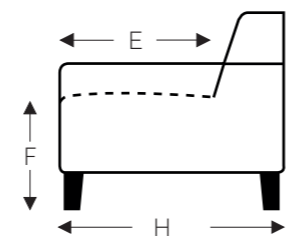

OVERZICHT ELEMENTEN

VASTE ELEMENTEN MET VASTE HOOFDSTEUN

ARLES

Neo-Style

ARLES

Neo-Style

VASTE ELEMENTEN MET VASTE HOOFDSTEUN

- A. Armhoogte: 56 cm
- B. Breedte: variabel aan elementen
- C. Poothoogte: 2,5 cm
- D. Armbreedte: 28 cm
- E. Zitdiepte: 55 cm
- F. Zithoogte: 49 cm
- G. Rughoogte: 100 cm
- H. Diepte: 100 cm

(Tolerantie op afmetingen +/- 3%)

RELAX ELEMENTEN MET HOOFDSTEUN

Manuele hoofdsteun

ARLES

Neo-Style

ARLES

Neo-Style

RELAX ELEMENTEN MET HOOFDSTEUN

Manuele hoofdsteun

- A. Armhoogte: 56 cm
- B. Breedte: variabel aan elementen
- C. Poothoogte: 2,5 cm
- D. Arm breedte: 28 cm
- E. Zitdiepte: 55 cm
- F. Zithoogte: 49 cm
- G. Rughoogte: 100 cm
- H. Diepte: 100 cm