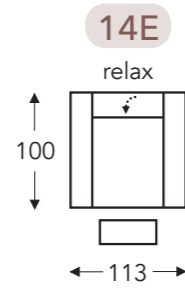

OVERZICHT ELEMENTEN

VASTE ELEMENTEN MET VASTE HOOFDSTEUN

ARLES

Neo-Style

ARLES

Neo-Style

VASTE ELEMENTEN MET VASTE HOOFDSTEUN

- A. Armhoogte: 56 cm
- B. Breedte: variabel aan elementen
- C. Poothoogte: 2,5 cm
- D. Armbreedte: 28 cm
- E. Zitdiepte: 55 cm
- F. Zithoogte: 49 cm
- G. Rughoogte: 100 cm
- H. Diepte: 100 cm

(Tolerantie op afmetingen +/- 3%)

RELAX ELEMENTEN MET HOOFDSTEUN

Manuele hoofdsteun

ARLES

Neo-Style

ARLES

Neo-Style

RELAX ELEMENTEN MET HOOFDSTEUN

Manuele hoofdsteun

- A. Armhoogte: 56 cm
- B. Breedte: variabel aan elementen
- C. Poothoogte: 2,5 cm
- D. Arm breedte: 28 cm
- E. Zitdiepte: 55 cm
- F. Zithoogte: 49 cm
- G. Rughoogte: 100 cm
- H. Diepte: 100 cm

(Tolerantie op afmetingen +/- 3%)