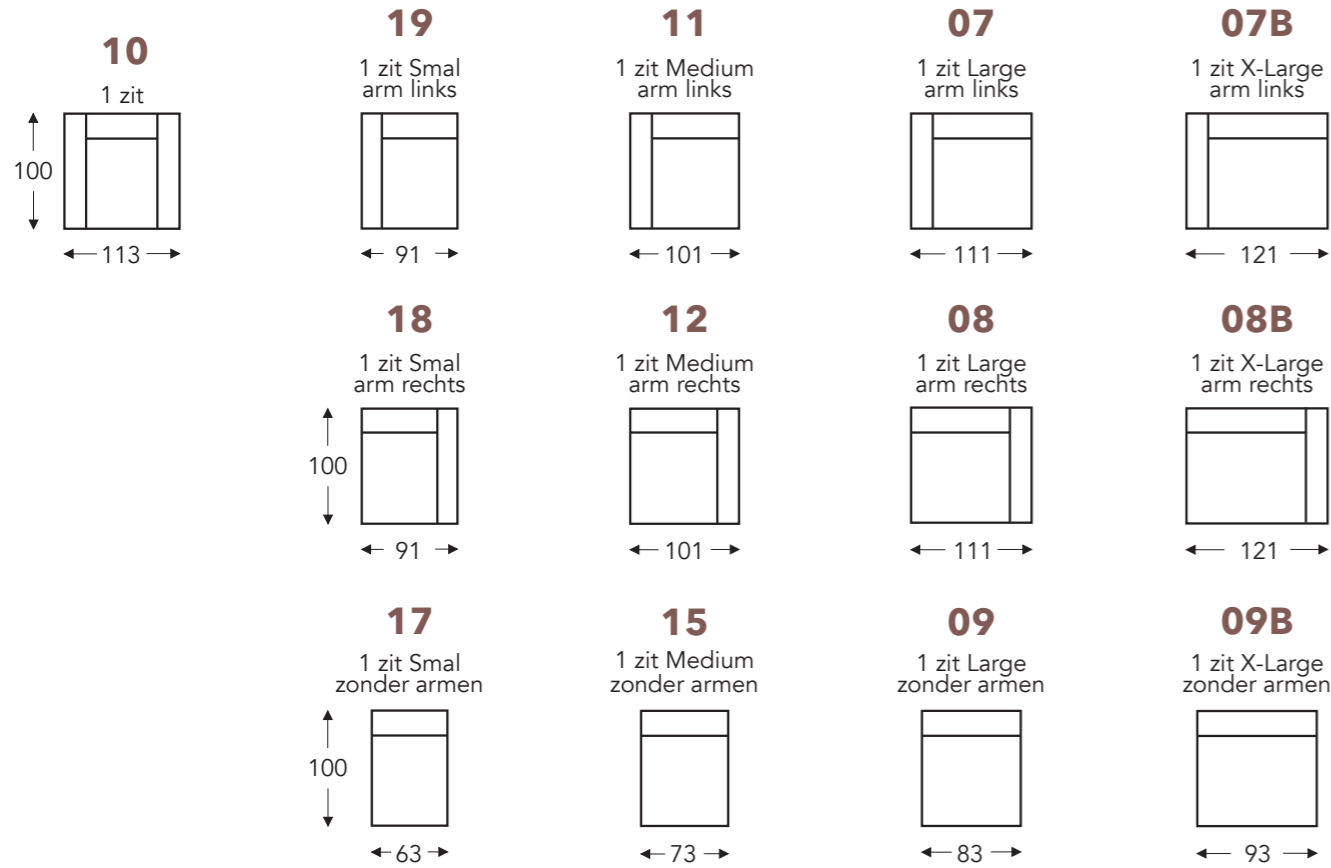

OVERZICHT ELEMENTEN

VASTE ELEMENTEN MET VASTE HOOFDSTEUN

ARLES

Neo-Style

ARLES

Neo-Style

VASTE ELEMENTEN MET VASTE HOOFDSTEUN

- A. Armhoogte: 56 cm
- B. Breedte: variabel aan elementen
- C. Poothoogte: 2,5 cm
- D. Armbreedte: 28 cm
- E. Zitdiepte: 55 cm
- F. Zithoogte: 49 cm
- G. Rughoogte: 100 cm
- H. Diepte: 100 cm

(Tolerantie op afmetingen +/- 3%)

RELAX ELEMENTEN MET HOOFDSTEUN

Manuele hoofdsteun

ARLES

Neo-Style

ARLES

Neo-Style

RELAX ELEMENTEN MET HOOFDSTEUN

Manuele hoofdsteun

- A. Armhoogte: 56 cm
- B. Breedte: variabel aan elementen
- C. Poothoogte: 2,5 cm
- D. Arm breedte: 28 cm
- E. Zitdiepte: 55 cm
- F. Zithoogte: 49 cm
- G. Rughoogte: 100 cm
- H. Diepte: 100 cm

(Tolerantie op afmetingen +/- 3%)