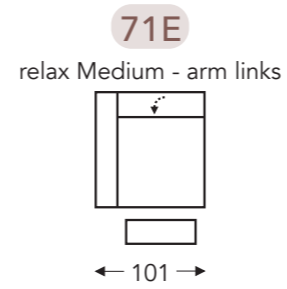

OVERZICHT ELEMENTEN

VASTE ELEMENTEN MET VASTE HOOFDSTEUN

ARLES

Neo-Style

ARLES

Neo-Style

VASTE ELEMENTEN MET VASTE HOOFDSTEUN

- A. Armhoogte: 56 cm
- B. Breedte: variabel aan elementen
- C. Poothoogte: 2,5 cm
- D. Armbreedte: 28 cm
- E. Zitdiepte: 55 cm
- F. Zithoogte: 49 cm
- G. Rughoogte: 100 cm
- H. Diepte: 100 cm

(Tolerantie op afmetingen +/- 3%)

RELAX ELEMENTEN MET HOOFDSTEUN

Manuele hoofdsteun

ARLES

Neo-Style

ARLES

Neo-Style

RELAX ELEMENTEN MET HOOFDSTEUN

Manuele hoofdsteun

- A. Armhoogte: 56 cm
- B. Breedte: variabel aan elementen
- C. Poothoogte: 2,5 cm
- D. Arm breedte: 28 cm
- E. Zitdiepte: 55 cm
- F. Zithoogte: 49 cm
- G. Rughoogte: 100 cm
- H. Diepte: 100 cm

(Tolerantie op afmetingen +/- 3%)