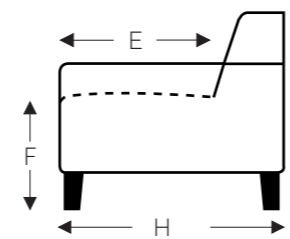

OVERZICHT ELEMENTEN

VASTE ELEMENTEN MET VASTE HOOFDSTEUN

ARLES

Neo-Style

ARLES

Neo-Style

VASTE ELEMENTEN MET VASTE HOOFDSTEUN

- A. Armhoogte: 56 cm
- B. Breedte: variabel aan elementen
- C. Poothoogte: 2,5 cm
- D. Armbreedte: 28 cm
- E. Zitdiepte: 55 cm
- F. Zithoogte: 49 cm
- G. Rughoogte: 100 cm
- H. Diepte: 100 cm

(Tolerantie op afmetingen +/- 3%)

RELAX ELEMENTEN MET HOOFDSTEUN

Manuele hoofdsteun

ARLES

Neo-Style

ARLES

Neo-Style

RELAX ELEMENTEN MET HOOFDSTEUN

Manuele hoofdsteun

- A. Armhoogte: 56 cm
- B. Breedte: variabel aan elementen
- C. Poothoogte: 2,5 cm
- D. Arm breedte: 28 cm
- E. Zitdiepte: 55 cm
- F. Zithoogte: 49 cm
- G. Rughoogte: 100 cm
- H. Diepte: 100 cm