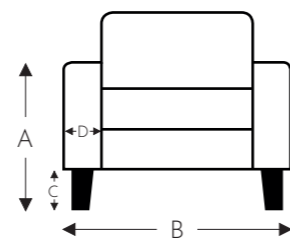

OVERZICHT ELEMENTEN

VASTE ELEMENTEN MET VASTE HOOFDSTEUN

ARLES

Neo-Style

ARLES

Neo-Style

VASTE ELEMENTEN MET VASTE HOOFDSTEUN

- A. Armhoogte: 56 cm
- B. Breedte: variabel aan elementen
- C. Poothoogte: 2,5 cm
- D. Armbreedte: 28 cm
- E. Zitdiepte: 55 cm
- F. Zithoogte: 49 cm
- G. Rughoogte: 100 cm
- H. Diepte: 100 cm

(Tolerantie op afmetingen +/- 3%)

RELAX ELEMENTEN MET HOOFDSTEUN

Manuele hoofdsteun

ARLES

Neo-Style

ARLES

Neo-Style

RELAX ELEMENTEN MET HOOFDSTEUN

Manuele hoofdsteun

- A. Armhoogte: 56 cm
- B. Breedte: variabel aan elementen
- C. Poothoogte: 2,5 cm
- D. Arm breedte: 28 cm
- E. Zitdiepte: 55 cm
- F. Zithoogte: 49 cm
- G. Rughoogte: 100 cm
- H. Diepte: 100 cm

(Tolerantie op afmetingen +/- 3%)