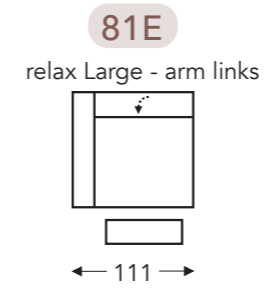

OVERZICHT ELEMENTEN

VASTE ELEMENTEN MET VASTE HOOFDSTEUN

ARLES

Neo-Style

ARLES

Neo-Style

VASTE ELEMENTEN MET VASTE HOOFDSTEUN

- A. Armhoogte: 56 cm
- B. Breedte: variabel aan elementen
- C. Poothoogte: 2,5 cm
- D. Armbreedte: 28 cm
- E. Zitdiepte: 55 cm
- F. Zithoogte: 49 cm
- G. Rughoogte: 100 cm
- H. Diepte: 100 cm

(Tolerantie op afmetingen +/- 3%)

RELAX ELEMENTEN MET HOOFDSTEUN

Manuele hoofdsteun

ARLES

Neo-Style

ARLES

Neo-Style

RELAX ELEMENTEN MET HOOFDSTEUN

Manuele hoofdsteun

- A. Armhoogte: 56 cm
- B. Breedte: variabel aan elementen
- C. Poothoogte: 2,5 cm
- D. Arm breedte: 28 cm
- E. Zitdiepte: 55 cm
- F. Zithoogte: 49 cm
- G. Rughoogte: 100 cm
- H. Diepte: 100 cm

(Tolerantie op afmetingen +/- 3%)