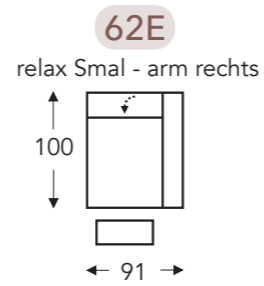

OVERZICHT ELEMENTEN

VASTE ELEMENTEN MET VASTE HOOFDSTEUN

ARLES

Neo-Style

ARLES

Neo-Style

VASTE ELEMENTEN MET VASTE HOOFDSTEUN

- A. Armhoogte: 56 cm
- B. Breedte: variabel aan elementen
- C. Poothoogte: 2,5 cm
- D. Armbreedte: 28 cm
- E. Zitdiepte: 55 cm
- F. Zithoogte: 49 cm
- G. Rughoogte: 100 cm
- H. Diepte: 100 cm

(Tolerantie op afmetingen +/- 3%)

RELAX ELEMENTEN MET HOOFDSTEUN

Manuele hoofdsteun

ARLES

Neo-Style

ARLES

Neo-Style

RELAX ELEMENTEN MET HOOFDSTEUN

Manuele hoofdsteun

- A. Armhoogte: 56 cm
- B. Breedte: variabel aan elementen
- C. Poothoogte: 2,5 cm
- D. Arm breedte: 28 cm
- E. Zitdiepte: 55 cm
- F. Zithoogte: 49 cm
- G. Rughoogte: 100 cm
- H. Diepte: 100 cm

(Tolerantie op afmetingen +/- 3%)