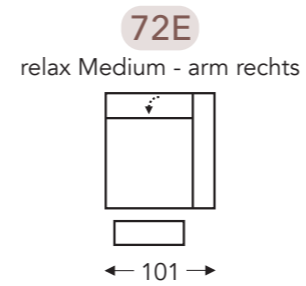

OVERZICHT ELEMENTEN

VASTE ELEMENTEN MET VASTE HOOFDSTEUN

ARLES

Neo-Style

ARLES

Neo-Style

VASTE ELEMENTEN MET VASTE HOOFDSTEUN

- A. Armhoogte: 56 cm
- B. Breedte: variabel aan elementen
- C. Poothoogte: 2,5 cm
- D. Armbreedte: 28 cm
- E. Zitdiepte: 55 cm
- F. Zithoogte: 49 cm
- G. Rughoogte: 100 cm
- H. Diepte: 100 cm

(Tolerantie op afmetingen +/- 3%)

RELAX ELEMENTEN MET HOOFDSTEUN

Manuele hoofdsteun

ARLES

Neo-Style

ARLES

Neo-Style

RELAX ELEMENTEN MET HOOFDSTEUN

Manuele hoofdsteun

- A. Armhoogte: 56 cm
- B. Breedte: variabel aan elementen
- C. Poothoogte: 2,5 cm
- D. Arm breedte: 28 cm
- E. Zitdiepte: 55 cm
- F. Zithoogte: 49 cm
- G. Rughoogte: 100 cm
- H. Diepte: 100 cm

(Tolerantie op afmetingen +/- 3%)