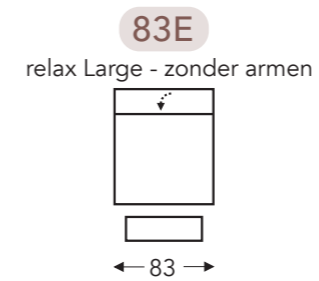

OVERZICHT ELEMENTEN

VASTE ELEMENTEN MET VASTE HOOFDSTEUN

ARLES

Neo-Style

ARLES

Neo-Style

VASTE ELEMENTEN MET VASTE HOOFDSTEUN

- A. Armhoogte: 56 cm
- B. Breedte: variabel aan elementen
- C. Poothoogte: 2,5 cm
- D. Armbreedte: 28 cm
- E. Zitdiepte: 55 cm
- F. Zithoogte: 49 cm
- G. Rughoogte: 100 cm
- H. Diepte: 100 cm

(Tolerantie op afmetingen +/- 3%)

RELAX ELEMENTEN MET HOOFDSTEUN

Manuele hoofdsteun

ARLES

Neo-Style

ARLES

Neo-Style

RELAX ELEMENTEN MET HOOFDSTEUN

Manuele hoofdsteun

- A. Armhoogte: 56 cm
- B. Breedte: variabel aan elementen
- C. Poothoogte: 2,5 cm
- D. Arm breedte: 28 cm
- E. Zitdiepte: 55 cm
- F. Zithoogte: 49 cm
- G. Rughoogte: 100 cm
- H. Diepte: 100 cm

(Tolerantie op afmetingen +/- 3%)