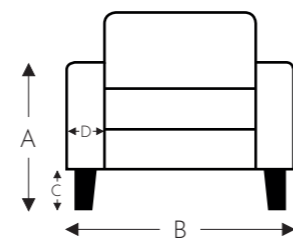

OVERZICHT ELEMENTEN

VASTE ELEMENTEN MET VASTE HOOFDSTEUN

ARLES

Neo-Style

ARLES

Neo-Style

VASTE ELEMENTEN MET VASTE HOOFDSTEUN

- A. Armhoogte: 56 cm
- B. Breedte: variabel aan elementen
- C. Poothoogte: 2,5 cm
- D. Armbreedte: 28 cm
- E. Zitdiepte: 55 cm
- F. Zithoogte: 49 cm
- G. Rughoogte: 100 cm
- H. Diepte: 100 cm

(Tolerantie op afmetingen +/- 3%)

RELAX ELEMENTEN MET HOOFDSTEUN

Manuele hoofdsteun

ARLES

Neo-Style

ARLES

Neo-Style

RELAX ELEMENTEN MET HOOFDSTEUN

Manuele hoofdsteun

- A. Armhoogte: 56 cm
- B. Breedte: variabel aan elementen
- C. Poothoogte: 2,5 cm
- D. Arm breedte: 28 cm
- E. Zitdiepte: 55 cm
- F. Zithoogte: 49 cm
- G. Rughoogte: 100 cm
- H. Diepte: 100 cm

(Tolerantie op afmetingen +/- 3%)