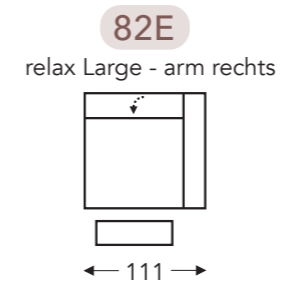

OVERZICHT ELEMENTEN

VASTE ELEMENTEN MET VASTE HOOFDSTEUN

ARLES

Neo-Style

ARLES

Neo-Style

VASTE ELEMENTEN MET VASTE HOOFDSTEUN

- A. Armhoogte: 56 cm
- B. Breedte: variabel aan elementen
- C. Poothoogte: 2,5 cm
- D. Armbreedte: 28 cm
- E. Zitdiepte: 55 cm
- F. Zithoogte: 49 cm
- G. Rughoogte: 100 cm
- H. Diepte: 100 cm

(Tolerantie op afmetingen +/- 3%)

RELAX ELEMENTEN MET HOOFDSTEUN

Manuele hoofdsteun

ARLES

Neo-Style

ARLES

Neo-Style

RELAX ELEMENTEN MET HOOFDSTEUN

Manuele hoofdsteun

- A. Armhoogte: 56 cm
- B. Breedte: variabel aan elementen
- C. Poothoogte: 2,5 cm
- D. Arm breedte: 28 cm
- E. Zitdiepte: 55 cm
- F. Zithoogte: 49 cm
- G. Rughoogte: 100 cm
- H. Diepte: 100 cm

(Tolerantie op afmetingen +/- 3%)