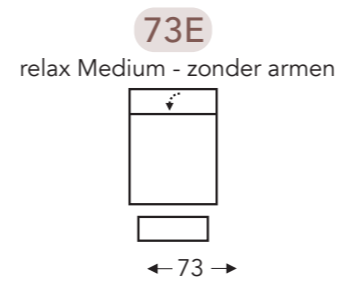

OVERZICHT ELEMENTEN

VASTE ELEMENTEN MET VASTE HOOFDSTEUN

ARLES

Neo-Style

ARLES

Neo-Style

VASTE ELEMENTEN MET VASTE HOOFDSTEUN

- A. Armhoogte: 56 cm
- B. Breedte: variabel aan elementen
- C. Poothoogte: 2,5 cm
- D. Armbreedte: 28 cm
- E. Zitdiepte: 55 cm
- F. Zithoogte: 49 cm
- G. Rughoogte: 100 cm
- H. Diepte: 100 cm

(Tolerantie op afmetingen +/- 3%)

RELAX ELEMENTEN MET HOOFDSTEUN

Manuele hoofdsteun

ARLES

Neo-Style

ARLES

Neo-Style

RELAX ELEMENTEN MET HOOFDSTEUN

Manuele hoofdsteun

- A. Armhoogte: 56 cm
- B. Breedte: variabel aan elementen
- C. Poothoogte: 2,5 cm
- D. Arm breedte: 28 cm
- E. Zitdiepte: 55 cm
- F. Zithoogte: 49 cm
- G. Rughoogte: 100 cm
- H. Diepte: 100 cm

(Tolerantie op afmetingen +/- 3%)