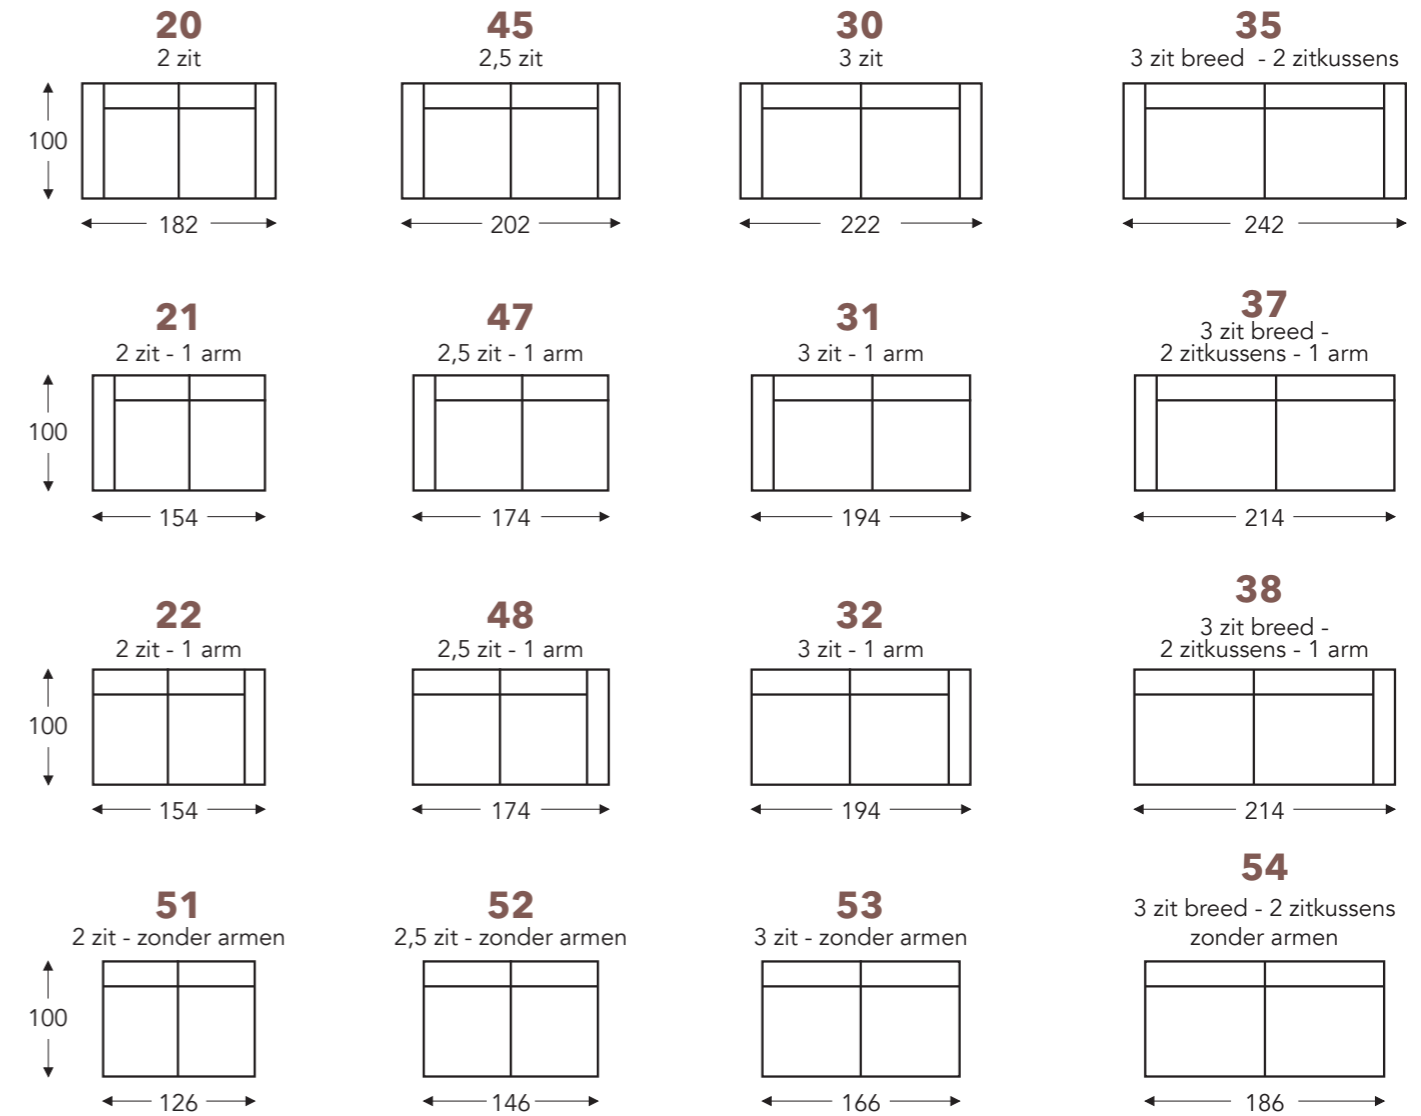

OVERZICHT ELEMENTEN

VASTE ELEMENTEN MET VASTE HOOFDSTEUN

ARLES

Neo-Style

ARLES

Neo-Style

VASTE ELEMENTEN MET VASTE HOOFDSTEUN

- A. Armhoogte: 56 cm
- B. Breedte: variabel aan elementen
- C. Poothoogte: 2,5 cm
- D. Armbreedte: 28 cm
- E. Zitdiepte: 55 cm
- F. Zithoogte: 49 cm
- G. Rughoogte: 100 cm
- H. Diepte: 100 cm

(Tolerantie op afmetingen +/- 3%)

RELAX ELEMENTEN MET HOOFDSTEUN

Manuele hoofdsteun

ARLES

Neo-Style

ARLES

Neo-Style

RELAX ELEMENTEN MET HOOFDSTEUN

Manuele hoofdsteun

- A. Armhoogte: 56 cm
- B. Breedte: variabel aan elementen
- C. Poothoogte: 2,5 cm
- D. Arm breedte: 28 cm
- E. Zitdiepte: 55 cm
- F. Zithoogte: 49 cm
- G. Rughoogte: 100 cm
- H. Diepte: 100 cm

(Tolerantie op afmetingen +/- 3%)