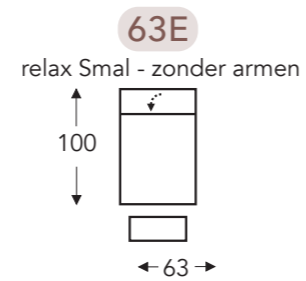

OVERZICHT ELEMENTEN

VASTE ELEMENTEN MET VASTE HOOFDSTEUN

ARLES

Neo-Style

ARLES

Neo-Style

VASTE ELEMENTEN MET VASTE HOOFDSTEUN

- A. Armhoogte: 56 cm
- B. Breedte: variabel aan elementen
- C. Poothoogte: 2,5 cm
- D. Armbreedte: 28 cm
- E. Zitdiepte: 55 cm
- F. Zithoogte: 49 cm
- G. Rughoogte: 100 cm
- H. Diepte: 100 cm

(Tolerantie op afmetingen +/- 3%)

RELAX ELEMENTEN MET HOOFDSTEUN

Manuele hoofdsteun

ARLES

Neo-Style

ARLES

Neo-Style

RELAX ELEMENTEN MET HOOFDSTEUN

Manuele hoofdsteun

- A. Armhoogte: 56 cm
- B. Breedte: variabel aan elementen
- C. Poothoogte: 2,5 cm
- D. Arm breedte: 28 cm
- E. Zitdiepte: 55 cm
- F. Zithoogte: 49 cm
- G. Rughoogte: 100 cm
- H. Diepte: 100 cm

(Tolerantie op afmetingen +/- 3%)