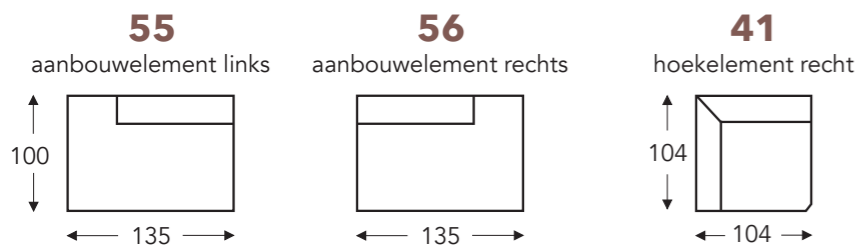

OVERZICHT ELEMENTEN

VASTE ELEMENTEN MET VASTE HOOFDSTEUN

ARLES

Neo-Style

ARLES

Neo-Style

VASTE ELEMENTEN MET VASTE HOOFDSTEUN

- A. Armhoogte: 56 cm
- B. Breedte: variabel aan elementen
- C. Poothoogte: 2,5 cm
- D. Armbreedte: 28 cm
- E. Zitdiepte: 55 cm
- F. Zithoogte: 49 cm
- G. Rughoogte: 100 cm
- H. Diepte: 100 cm

(Tolerantie op afmetingen +/- 3%)

RELAX ELEMENTEN MET HOOFDSTEUN

Manuele hoofdsteun

ARLES

Neo-Style

ARLES

Neo-Style

RELAX ELEMENTEN MET HOOFDSTEUN

Manuele hoofdsteun

- A. Armhoogte: 56 cm
- B. Breedte: variabel aan elementen
- C. Poothoogte: 2,5 cm
- D. Arm breedte: 28 cm
- E. Zitdiepte: 55 cm
- F. Zithoogte: 49 cm
- G. Rughoogte: 100 cm
- H. Diepte: 100 cm

(Tolerantie op afmetingen +/- 3%)