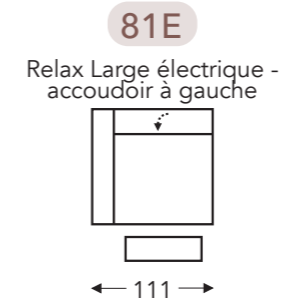

ÉLÉMENTS

ÉLÉMENTS FIXES AVEC TÊTIÈRE FIXE

ARLES

Neo-Style

ARLES

Neo-Style

ÉLÉMENTS FIXES AVEC TÊTIÈRE FIXE

(Tolérance sur les dimensions jusqu'à ±3%)

ÉLÉMENTS

ÉLÉMENTS RELAX AVEC TÊTIÈRE

Tête à tête manuelle

ARLES

Neo-Style

ARLES

Neo-Style

ÉLÉMENTS RELAX AVEC TÊTIÈRE

Tête à tête manuelle

- A. Hauteur accoudoir: 56 cm
- B. Largeur : variable par éléments
- C. Hauteur des pieds: 2,5 cm
- D. Largeur accoudoir: 28 cm
- E. Profondeur siège: 55 cm
- F. Hauteur siège: 49 cm
- G. Hauteur du dossier: 100 cm
- H. Profondeur: 100 cm

(Tolérance sur les dimensions jusqu'à ±3%)