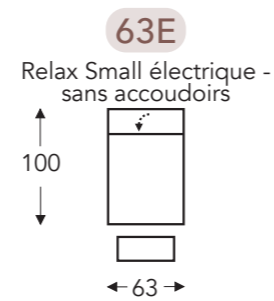

ÉLÉMENTS

ÉLÉMENTS FIXES AVEC TÊTIÈRE FIXE

ARLES

Neo-Style

ARLES

Neo-Style

ÉLÉMENTS FIXES AVEC TÊTIÈRE FIXE

(Tolérance sur les dimensions jusqu'à ±3%)

ÉLÉMENTS

ÉLÉMENTS RELAX AVEC TÊTIÈRE

Tête à tête manuelle

ARLES

Neo-Style

ARLES

Neo-Style

ÉLÉMENTS RELAX AVEC TÊTIÈRE

Tête à tête manuelle

- A. Hauteur accoudoir: 56 cm
- B. Largeur : variable par éléments
- C. Hauteur des pieds: 2,5 cm
- D. Largeur accoudoir: 28 cm
- E. Profondeur siège: 55 cm
- F. Hauteur siège: 49 cm
- G. Hauteur du dossier: 100 cm
- H. Profondeur: 100 cm

(Tolérance sur les dimensions jusqu'à ±3%)