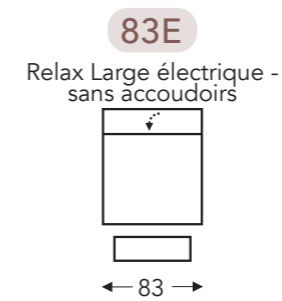

ÉLÉMENTS

ÉLÉMENTS FIXES AVEC TÊTIÈRE FIXE

ARLES

Neo-Style

ARLES

Neo-Style

ÉLÉMENTS FIXES AVEC TÊTIÈRE FIXE

(Tolérance sur les dimensions jusqu'à ±3%)

ÉLÉMENTS

ÉLÉMENTS RELAX AVEC TÊTIÈRE

Tête à tête manuelle

ARLES

Neo-Style

ARLES

Neo-Style

ÉLÉMENTS RELAX AVEC TÊTIÈRE

Tête à tête manuelle

- A. Hauteur accoudoir: 56 cm
- B. Largeur : variable par éléments
- C. Hauteur des pieds: 2,5 cm
- D. Largeur accoudoir: 28 cm
- E. Profondeur siège: 55 cm
- F. Hauteur siège: 49 cm
- G. Hauteur du dossier: 100 cm
- H. Profondeur: 100 cm

(Tolérance sur les dimensions jusqu'à ±3%)