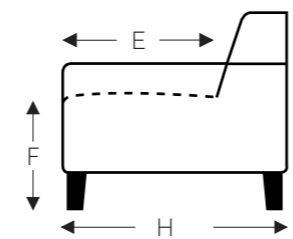

ÉLÉMENTS

ÉLÉMENTS RELAX AVEC TÊTIÈRE

Tête à tête manuelle

ARLES

Neo-Style

ARLES

Neo-Style

ÉLÉMENTS RELAX AVEC TÊTIÈRE

Tête à tête manuelle

- A. Hauteur accoudoir: 56 cm
- B. Largeur : variable par éléments
- C. Hauteur des pieds: 2,5 cm
- D. Largeur accoudoir: 28 cm
- E. Profondeur siège: 55 cm
- F. Hauteur siège: 49 cm
- G. Hauteur du dossier: 100 cm
- H. Profondeur: 100 cm

(Tolérance sur les dimensions jusqu'à ±3%)