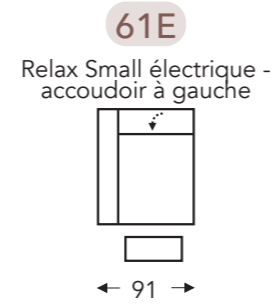

ÉLÉMENTS

ÉLÉMENTS FIXES AVEC TÊTIÈRE FIXE

ARLES

Neo-Style

ARLES

Neo-Style

ÉLÉMENTS FIXES AVEC TÊTIÈRE FIXE

(Tolérance sur les dimensions jusqu'à ±3%)

ÉLÉMENTS

ÉLÉMENTS RELAX AVEC TÊTIÈRE

Tête à tête manuelle

ARLES

Neo-Style

ARLES

Neo-Style

ÉLÉMENTS RELAX AVEC TÊTIÈRE

Tête à tête manuelle

- A. Hauteur accoudoir: 56 cm
- B. Largeur : variable par éléments
- C. Hauteur des pieds: 2,5 cm
- D. Largeur accoudoir: 28 cm
- E. Profondeur siège: 55 cm
- F. Hauteur siège: 49 cm
- G. Hauteur du dossier: 100 cm
- H. Profondeur: 100 cm

(Tolérance sur les dimensions jusqu'à ±3%)