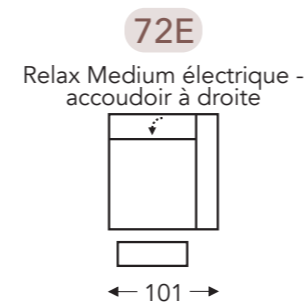

ÉLÉMENTS

ÉLÉMENTS FIXES AVEC TÊTIÈRE FIXE

ARLES

Neo-Style

ARLES

Neo-Style

ÉLÉMENTS FIXES AVEC TÊTIÈRE FIXE

(Tolérance sur les dimensions jusqu'à ±3%)

ÉLÉMENTS

ÉLÉMENTS RELAX AVEC TÊTIÈRE

Tête à tête manuelle

ARLES

Neo-Style

ARLES

Neo-Style

ÉLÉMENTS RELAX AVEC TÊTIÈRE

Tête à tête manuelle

- A. Hauteur accoudoir: 56 cm
- B. Largeur : variable par éléments
- C. Hauteur des pieds: 2,5 cm
- D. Largeur accoudoir: 28 cm
- E. Profondeur siège: 55 cm
- F. Hauteur siège: 49 cm
- G. Hauteur du dossier: 100 cm
- H. Profondeur: 100 cm

(Tolérance sur les dimensions jusqu'à ±3%)