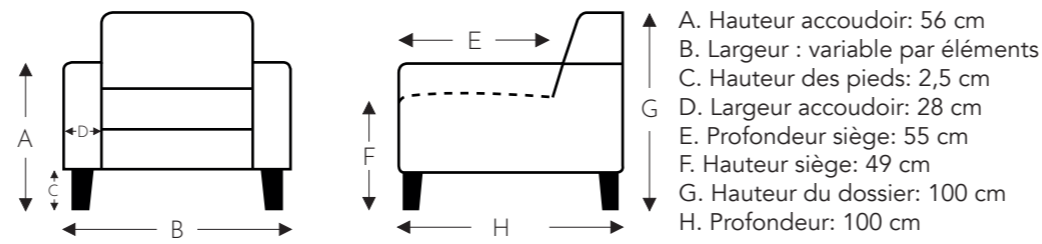

ÉLÉMENTS

ÉLÉMENTS FIXES AVEC TÊTIÈRE FIXE

ARLES

Neo-Style

ARLES

Neo-Style

ÉLÉMENTS FIXES AVEC TÊTIÈRE FIXE

(Tolérance sur les dimensions jusqu'à ±3%)

Tête à tête manuelle

- A. Hauteur accoudoir: 56 cm
- B. Largeur : variable par éléments
- C. Hauteur des pieds: 2,5 cm
- D. Largeur accoudoir: 28 cm
- E. Profondeur siège: 55 cm
- F. Hauteur siège: 49 cm
- G. Hauteur du dossier: 100 cm
- H. Profondeur: 100 cm

(Tolérance sur les dimensions jusqu'à ±3%)