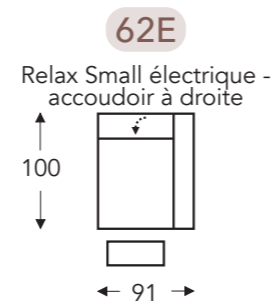

ÉLÉMENTS

ÉLÉMENTS FIXES AVEC TÊTIÈRE FIXE

ARLES

Neo-Style

ARLES

Neo-Style

ÉLÉMENTS FIXES AVEC TÊTIÈRE FIXE

(Tolérance sur les dimensions jusqu'à ±3%)

ÉLÉMENTS

ÉLÉMENTS RELAX AVEC TÊTIÈRE

Tête à tête manuelle

ARLES

Neo-Style

ARLES

Neo-Style

ÉLÉMENTS RELAX AVEC TÊTIÈRE

Tête à tête manuelle

- A. Hauteur accoudoir: 56 cm
- B. Largeur : variable par éléments
- C. Hauteur des pieds: 2,5 cm
- D. Largeur accoudoir: 28 cm
- E. Profondeur siège: 55 cm
- F. Hauteur siège: 49 cm
- G. Hauteur du dossier: 100 cm
- H. Profondeur: 100 cm

(Tolérance sur les dimensions jusqu'à ±3%)