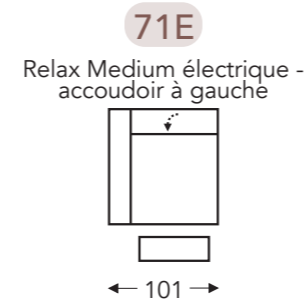

ÉLÉMENTS

ÉLÉMENTS FIXES AVEC TÊTIÈRE FIXE

ARLES

Neo-Style

ARLES

Neo-Style

ÉLÉMENTS FIXES AVEC TÊTIÈRE FIXE

(Tolérance sur les dimensions jusqu'à ±3%)

ÉLÉMENTS

ÉLÉMENTS RELAX AVEC TÊTIÈRE

Tête à tête manuelle

ARLES

Neo-Style

ARLES

Neo-Style

ÉLÉMENTS RELAX AVEC TÊTIÈRE

Tête à tête manuelle

- A. Hauteur accoudoir: 56 cm
- B. Largeur : variable par éléments
- C. Hauteur des pieds: 2,5 cm
- D. Largeur accoudoir: 28 cm
- E. Profondeur siège: 55 cm
- F. Hauteur siège: 49 cm
- G. Hauteur du dossier: 100 cm
- H. Profondeur: 100 cm

(Tolérance sur les dimensions jusqu'à ±3%)