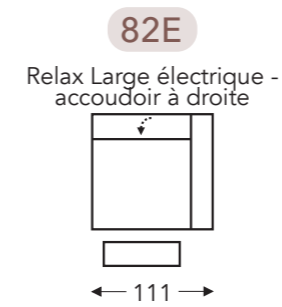

ÉLÉMENTS

ÉLÉMENTS FIXES AVEC TÊTIÈRE FIXE

ARLES

Neo-Style

ARLES

Neo-Style

ÉLÉMENTS FIXES AVEC TÊTIÈRE FIXE

(Tolérance sur les dimensions jusqu'à ±3%)

ÉLÉMENTS

ÉLÉMENTS RELAX AVEC TÊTIÈRE

Tête à tête manuelle

ARLES

Neo-Style

ARLES

Neo-Style

ÉLÉMENTS RELAX AVEC TÊTIÈRE

Tête à tête manuelle

- A. Hauteur accoudoir: 56 cm
- B. Largeur : variable par éléments
- C. Hauteur des pieds: 2,5 cm
- D. Largeur accoudoir: 28 cm
- E. Profondeur siège: 55 cm
- F. Hauteur siège: 49 cm
- G. Hauteur du dossier: 100 cm
- H. Profondeur: 100 cm

(Tolérance sur les dimensions jusqu'à ±3%)