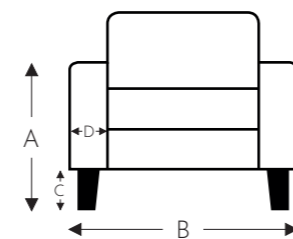

ÉLÉMENTS

ÉLÉMENTS RELAX AVEC TÊTIÈRE

Tête à tête manuelle

ARLES

Neo-Style

ARLES

Neo-Style

ÉLÉMENTS RELAX AVEC TÊTIÈRE

Tête à tête manuelle

- A. Hauteur accoudoir: 56 cm
- B. Largeur : variable par éléments
- C. Hauteur des pieds: 2,5 cm
- D. Largeur accoudoir: 28 cm
- E. Profondeur siège: 55 cm
- F. Hauteur siège: 49 cm
- G. Hauteur du dossier: 100 cm
- H. Profondeur: 100 cm

(Tolérance sur les dimensions jusqu'à ±3%)