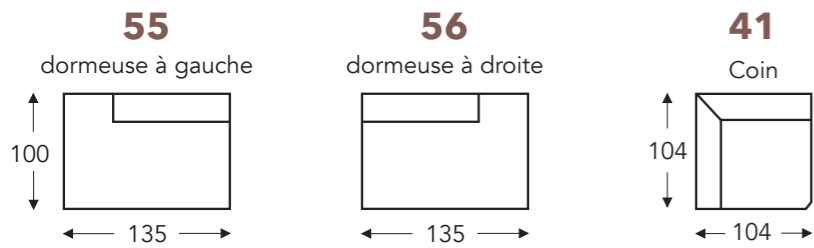

ÉLÉMENTS

ÉLÉMENTS FIXES AVEC TÊTIÈRE FIXE

ARLES

Neo-Style

ARLES

Neo-Style

ÉLÉMENTS FIXES AVEC TÊTIÈRE FIXE

(Tolérance sur les dimensions jusqu'à ±3%)

ÉLÉMENTS

ÉLÉMENTS RELAX AVEC TÊTIÈRE

Tête à tête manuelle

ARLES

Neo-Style

ARLES

Neo-Style

ÉLÉMENTS RELAX AVEC TÊTIÈRE

Tête à tête manuelle

- A. Hauteur accoudoir: 56 cm
- B. Largeur : variable par éléments
- C. Hauteur des pieds: 2,5 cm
- D. Largeur accoudoir: 28 cm
- E. Profondeur siège: 55 cm
- F. Hauteur siège: 49 cm
- G. Hauteur du dossier: 100 cm
- H. Profondeur: 100 cm

(Tolérance sur les dimensions jusqu'à ±3%)