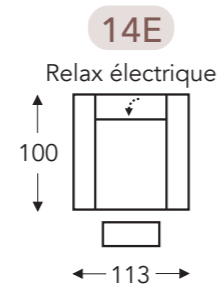

ÉLÉMENTS

ÉLÉMENTS FIXES AVEC TÊTIÈRE FIXE

ARLES

Neo-Style

ARLES

Neo-Style

ÉLÉMENTS FIXES AVEC TÊTIÈRE FIXE

(Tolérance sur les dimensions jusqu'à ±3%)

ÉLÉMENTS

ÉLÉMENTS RELAX AVEC TÊTIÈRE

Tête à tête manuelle

ARLES

Neo-Style

ARLES

Neo-Style

ÉLÉMENTS RELAX AVEC TÊTIÈRE

Tête à tête manuelle

- A. Hauteur accoudoir: 56 cm
- B. Largeur : variable par éléments
- C. Hauteur des pieds: 2,5 cm
- D. Largeur accoudoir: 28 cm
- E. Profondeur siège: 55 cm
- F. Hauteur siège: 49 cm
- G. Hauteur du dossier: 100 cm
- H. Profondeur: 100 cm

(Tolérance sur les dimensions jusqu'à ±3%)