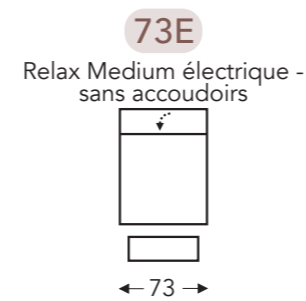

ÉLÉMENTS

ÉLÉMENTS FIXES AVEC TÊTIÈRE FIXE

ARLES

Neo-Style

ARLES

Neo-Style

ÉLÉMENTS FIXES AVEC TÊTIÈRE FIXE

(Tolérance sur les dimensions jusqu'à ±3%)

ÉLÉMENTS

ÉLÉMENTS RELAX AVEC TÊTIÈRE

Tête à tête manuelle

ARLES

Neo-Style

ARLES

Neo-Style

ÉLÉMENTS RELAX AVEC TÊTIÈRE

Tête à tête manuelle

- A. Hauteur accoudoir: 56 cm
- B. Largeur : variable par éléments
- C. Hauteur des pieds: 2,5 cm
- D. Largeur accoudoir: 28 cm
- E. Profondeur siège: 55 cm
- F. Hauteur siège: 49 cm
- G. Hauteur du dossier: 100 cm
- H. Profondeur: 100 cm

(Tolérance sur les dimensions jusqu'à ±3%)