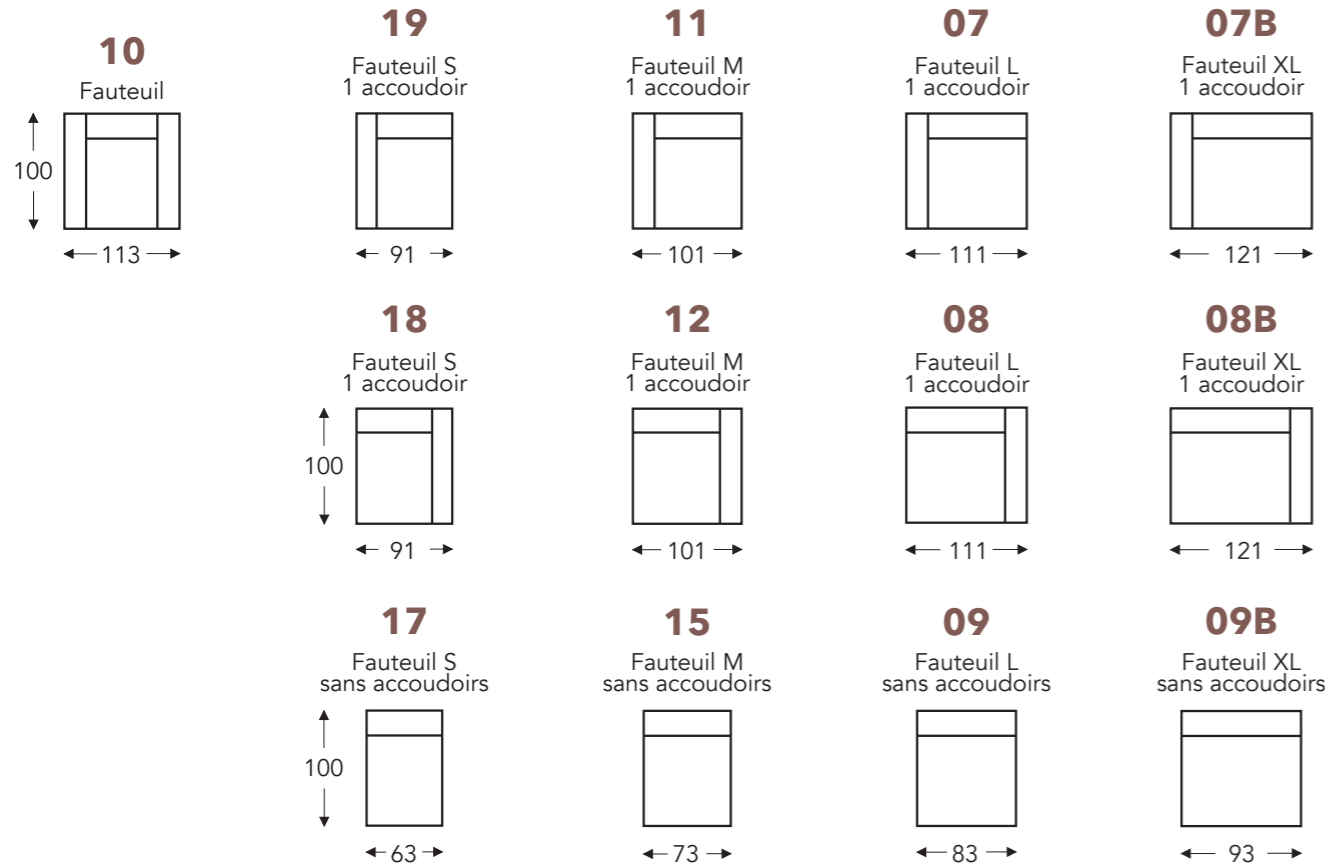

ÉLÉMENTS

ÉLÉMENTS FIXES AVEC TÊTIÈRE FIXE

ARLES

Neo-Style

ARLES

Neo-Style

ÉLÉMENTS FIXES AVEC TÊTIÈRE FIXE

(Tolérance sur les dimensions jusqu'à ±3%)

ÉLÉMENTS

ÉLÉMENTS RELAX AVEC TÊTIÈRE

Tête à tête manuelle

ARLES

Neo-Style

ARLES

Neo-Style

ÉLÉMENTS RELAX AVEC TÊTIÈRE

Tête à tête manuelle

- A. Hauteur accoudoir: 56 cm
- B. Largeur : variable par éléments
- C. Hauteur des pieds: 2,5 cm
- D. Largeur accoudoir: 28 cm
- E. Profondeur siège: 55 cm
- F. Hauteur siège: 49 cm
- G. Hauteur du dossier: 100 cm
- H. Profondeur: 100 cm

(Tolérance sur les dimensions jusqu'à ±3%)