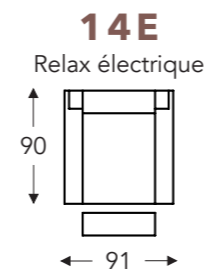

## ÉLÉMENTS RELAX

- B. Largeur : variable par éléments
- E. Profondeur siège: 50 cm
- F. Hauteur siège: 46 cm
- G. Hauteur du dossier: 100 cm
- H. Profondeur: 90 cm

(Tolérance sur les dimensions jusqu'à ±3%)