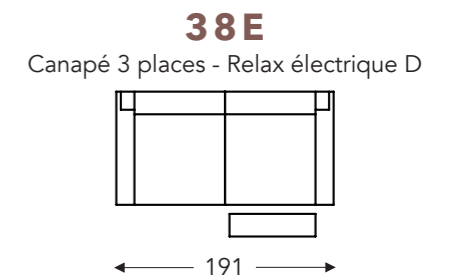

## ÉLÉMENTS RELAX

- B. Largeur : variable par éléments
- E. Profondeur siège: 50 cm
- F. Hauteur siège: 46 cm
- G. Hauteur du dossier: 100 cm
- H. Profondeur: 90 cm

(Tolérance sur les dimensions jusqu'à ±3%)