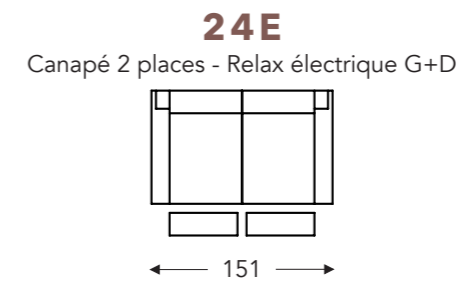

## ÉLÉMENTS RELAX

- B. Largeur : variable par éléments
- E. Profondeur siège: 50 cm
- F. Hauteur siège: 46 cm
- G. Hauteur du dossier: 100 cm
- H. Profondeur: 90 cm

(Tolérance sur les dimensions jusqu'à ±3%)