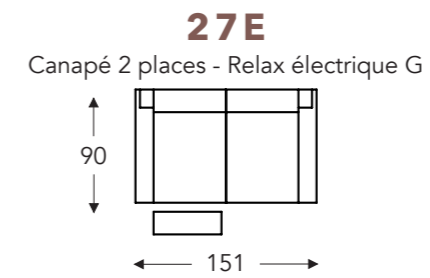

## ÉLÉMENTS RELAX

- B. Largeur : variable par éléments
- E. Profondeur siège: 50 cm
- F. Hauteur siège: 46 cm
- G. Hauteur du dossier: 100 cm
- H. Profondeur: 90 cm

(Tolérance sur les dimensions jusqu'à ±3%)