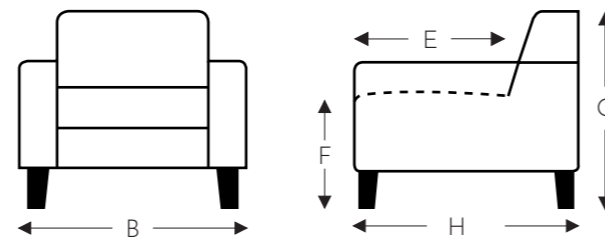

## ÉLÉMENTS RELAX

- B. Largeur : variable par éléments
- E. Profondeur siège: 50 cm
- F. Hauteur siège: 46 cm
- G. Hauteur du dossier: 100 cm
- H. Profondeur: 90 cm

(Tolérance sur les dimensions jusqu'à ±3%)