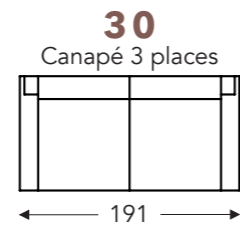

## ÉLÉMENTS RELAX

- B. Largeur : variable par éléments
- E. Profondeur siège: 50 cm
- F. Hauteur siège: 46 cm
- G. Hauteur du dossier: 100 cm
- H. Profondeur: 90 cm

(Tolérance sur les dimensions jusqu'à ±3%)