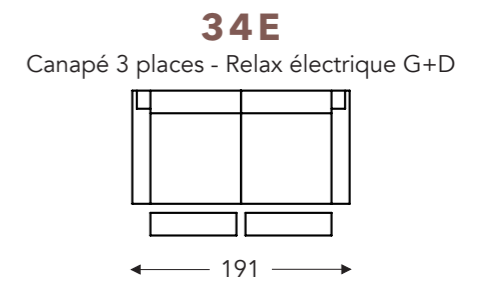

## ÉLÉMENTS RELAX

- B. Largeur : variable par éléments
- E. Profondeur siège: 50 cm
- F. Hauteur siège: 46 cm
- G. Hauteur du dossier: 100 cm
- H. Profondeur: 90 cm

(Tolérance sur les dimensions jusqu'à ±3%)