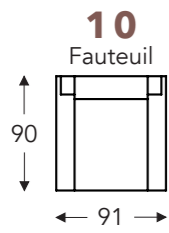

## ÉLÉMENTS RELAX

- B. Largeur : variable par éléments
- E. Profondeur siège: 50 cm
- F. Hauteur siège: 46 cm
- G. Hauteur du dossier: 100 cm
- H. Profondeur: 90 cm

(Tolérance sur les dimensions jusqu'à ±3%)