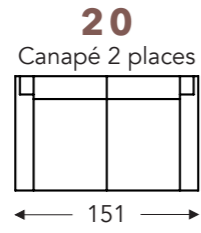

## ÉLÉMENTS RELAX

- B. Largeur : variable par éléments
- E. Profondeur siège: 50 cm
- F. Hauteur siège: 46 cm
- G. Hauteur du dossier: 100 cm
- H. Profondeur: 90 cm

(Tolérance sur les dimensions jusqu'à ±3%)