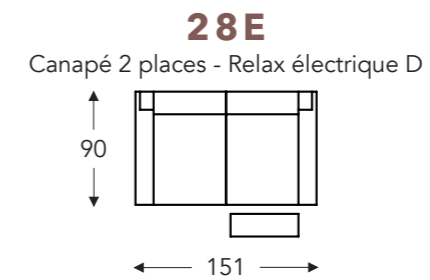

## ÉLÉMENTS RELAX

- B. Largeur : variable par éléments
- E. Profondeur siège: 50 cm
- F. Hauteur siège: 46 cm
- G. Hauteur du dossier: 100 cm
- H. Profondeur: 90 cm

(Tolérance sur les dimensions jusqu'à ±3%)