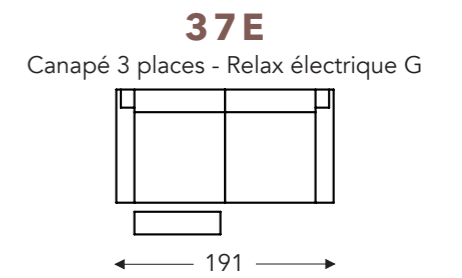

## ÉLÉMENTS RELAX

- B. Largeur : variable par éléments
- E. Profondeur siège: 50 cm
- F. Hauteur siège: 46 cm
- G. Hauteur du dossier: 100 cm
- H. Profondeur: 90 cm

(Tolérance sur les dimensions jusqu'à ±3%)