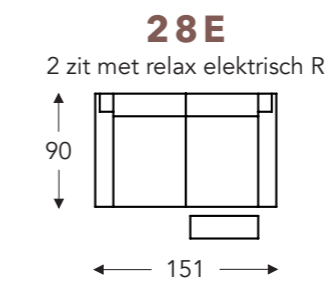

OVERZICHT ELEMENTEN

VASTE ELEMENTEN

AVANO

Neo-Style

AVANO-E

Neo-Style

RELAX ELEMENTEN

- B. Breedte: variabel aan elementen
- E. Zitdiepte: 50 cm
- F. Zithoogte: 46 cm
- G. Rughoogte: 100 cm
- H. Diepte: 90 cm

(Tolerantie op afmetingen +/- 3%)