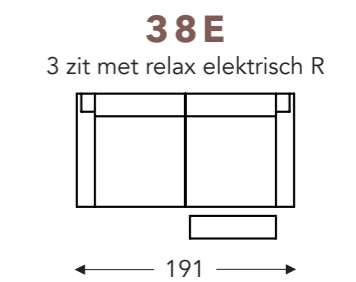

OVERZICHT ELEMENTEN

VASTE ELEMENTEN

AVANO

Neo-Style

AVANO-E

Neo-Style

RELAX ELEMENTEN

- B. Breedte: variabel aan elementen
- E. Zitdiepte: 50 cm
- F. Zithoogte: 46 cm
- G. Rughoogte: 100 cm
- H. Diepte: 90 cm

(Tolerantie op afmetingen +/- 3%)