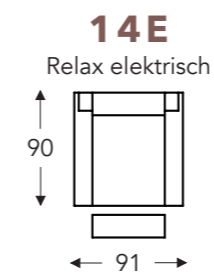

OVERZICHT ELEMENTEN

VASTE ELEMENTEN

AVANO

Neo-Style

AVANO-E

Neo-Style

RELAX ELEMENTEN

- B. Breedte: variabel aan elementen
- E. Zitdiepte: 50 cm
- F. Zithoogte: 46 cm
- G. Rughoogte: 100 cm
- H. Diepte: 90 cm

(Tolerantie op afmetingen +/- 3%)