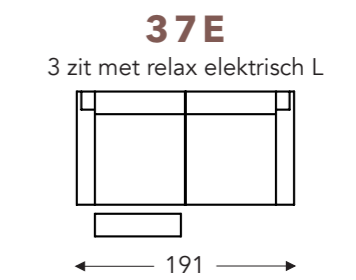

OVERZICHT ELEMENTEN

VASTE ELEMENTEN

AVANO

Neo-Style

AVANO-E

Neo-Style

RELAX ELEMENTEN

- B. Breedte: variabel aan elementen
- E. Zitdiepte: 50 cm
- F. Zithoogte: 46 cm
- G. Rughoogte: 100 cm
- H. Diepte: 90 cm

(Tolerantie op afmetingen +/- 3%)