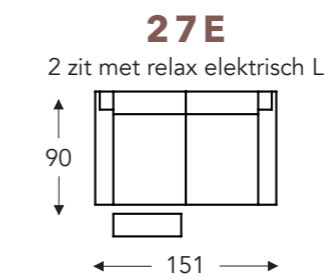

OVERZICHT ELEMENTEN

VASTE ELEMENTEN

AVANO

Neo-Style

AVANO-E

Neo-Style

RELAX ELEMENTEN

- B. Breedte: variabel aan elementen
- E. Zitdiepte: 50 cm
- F. Zithoogte: 46 cm
- G. Rughoogte: 100 cm
- H. Diepte: 90 cm

(Tolerantie op afmetingen +/- 3%)