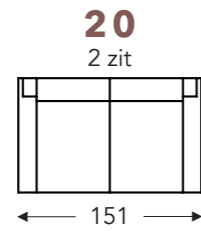

OVERZICHT ELEMENTEN

VASTE ELEMENTEN

AVANO

Neo-Style

AVANO-E

Neo-Style

RELAX ELEMENTEN

- B. Breedte: variabel aan elementen
- E. Zitdiepte: 50 cm
- F. Zithoogte: 46 cm
- G. Rughoogte: 100 cm
- H. Diepte: 90 cm

(Tolerantie op afmetingen +/- 3%)