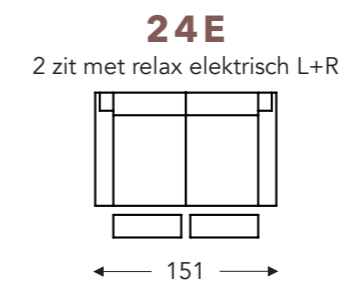

OVERZICHT ELEMENTEN

VASTE ELEMENTEN

AVANO

Neo-Style

AVANO-E

Neo-Style

RELAX ELEMENTEN

- B. Breedte: variabel aan elementen
- E. Zitdiepte: 50 cm
- F. Zithoogte: 46 cm
- G. Rughoogte: 100 cm
- H. Diepte: 90 cm

(Tolerantie op afmetingen +/- 3%)