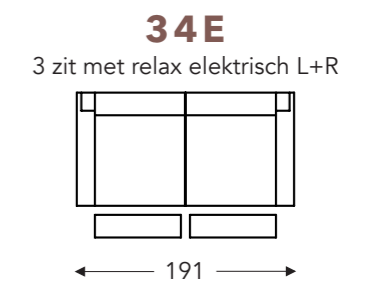

OVERZICHT ELEMENTEN

VASTE ELEMENTEN

AVANO

Neo-Style

AVANO-E

Neo-Style

RELAX ELEMENTEN

- B. Breedte: variabel aan elementen
- E. Zitdiepte: 50 cm
- F. Zithoogte: 46 cm
- G. Rughoogte: 100 cm
- H. Diepte: 90 cm

(Tolerantie op afmetingen +/- 3%)