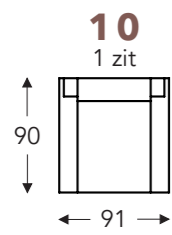

OVERZICHT ELEMENTEN

VASTE ELEMENTEN

AVANO

Neo-Style

AVANO-E

Neo-Style

RELAX ELEMENTEN

- B. Breedte: variabel aan elementen
- E. Zitdiepte: 50 cm
- F. Zithoogte: 46 cm
- G. Rughoogte: 100 cm
- H. Diepte: 90 cm

(Tolerantie op afmetingen +/- 3%)