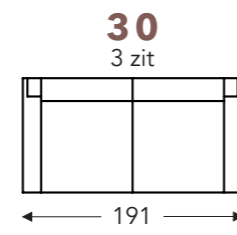

OVERZICHT ELEMENTEN

VASTE ELEMENTEN

AVANO

Neo-Style

AVANO-E

Neo-Style

RELAX ELEMENTEN

- B. Breedte: variabel aan elementen
- E. Zitdiepte: 50 cm
- F. Zithoogte: 46 cm
- G. Rughoogte: 100 cm
- H. Diepte: 90 cm

(Tolerantie op afmetingen +/- 3%)