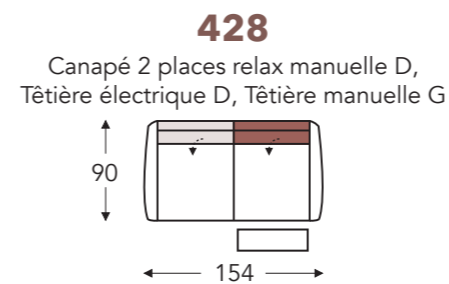

## ÉLÉMENTS RELAX MANUELLE AVEC TÊTIÈRE

Tête manuelle G+D

Tête électrique G+D

Small:  
E. Profondeur siège: 50 cm  
F. Hauteur siège: 45 cm  
G. Hauteur du dossier: 108 cm

B. Largeur: variable par éléments  
C. Hauteur des pieds: 5,5 cm  
D. Largeur accoudoir: 18 cm  
E. Profondeur siège: 52 cm  
F. Hauteur siège: 47 cm  
G. Hauteur du dossier: 110 cm  
H. Profondeur: 90 cm

(Tolérance sur les dimensions jusqu'à ±3%)

## ÉLÉMENTS RELAX MANUELLE À GAUCHE AVEC TÊTIÈRE

Tête manuelle

Tête électrique

## ÉLÉMENTS RELAX MANUELLE À DROITE AVEC TÊTIÈRE

Tête manuelle

Tête électrique