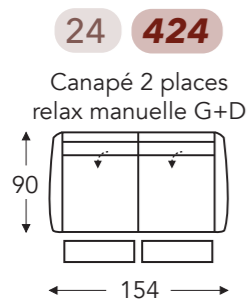

## ÉLÉMENTS RELAX MANUELLE AVEC TÊTIÈRE

## ÉLÉMENTS RELAX MANUELLE AVEC TÊTIÈRE

Tête manuelle G+D

Tête électrique G+D

Small:  
E. Profondeur siège: 50 cm  
F. Hauteur siège: 45 cm  
G. Hauteur du dossier: 108 cm

B. Largeur: variable par éléments  
C. Hauteur des pieds: 5,5 cm  
D. Largeur accoudoir: 18 cm  
E. Profondeur siège: 52 cm  
F. Hauteur siège: 47 cm  
G. Hauteur du dossier: 110 cm  
H. Profondeur: 90 cm

(Tolérance sur les dimensions jusqu'à ±3%)