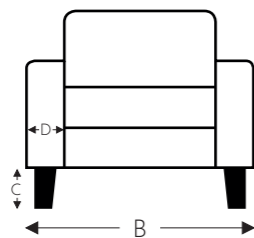

## ÉLÉMENTS RELAX MANUELLE AVEC TÊTIÈRE

## ÉLÉMENTS RELAX MANUELLE AVEC TÊTIÈRE

Tête manuelle G+D

Tête électrique G+D

Small:  
E. Profondeur siège: 50 cm  
F. Hauteur siège: 45 cm  
G. Hauteur du dossier: 108 cm

B. Largeur: variable par éléments  
C. Hauteur des pieds: 5,5 cm  
D. Largeur accoudoir: 18 cm  
E. Profondeur siège: 52 cm  
F. Hauteur siège: 47 cm  
G. Hauteur du dossier: 110 cm  
H. Profondeur: 90 cm