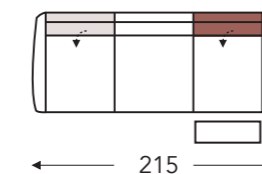

## ÉLÉMENTS RELAX ÉLECTRIQUE À DROITE AVEC TÊTIÈRE

Tête manuelle

Tête électrique

28E

Canapé 2 places relax électrique D,  
Tête manuelle G+D

38E

Canapé 3 places relax électrique D,  
Tête manuelle G+D

48E

Canapé 2,5 places relax électrique D,  
Tête manuelle G+D

428E

Canapé 2 places relax électrique D,  
Tête électrique D, Tête manuelle G

438E

Canapé 3 places relax électrique D,  
Tête électrique D, Tête manuelle G