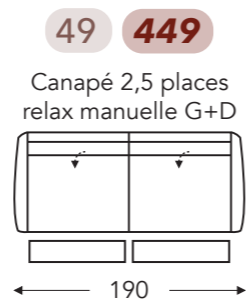

## ÉLÉMENTS RELAX MANUELLE AVEC TÊTIÈRE

## ÉLÉMENTS RELAX MANUELLE AVEC TÊTIÈRE

Tête manuelle G+D

Tête électrique G+D

Small:  
E. Profondeur siège: 50 cm  
F. Hauteur siège: 45 cm  
G. Hauteur du dossier: 108 cm

B. Largeur: variable par éléments  
C. Hauteur des pieds: 5,5 cm  
D. Largeur accoudoir: 18 cm  
E. Profondeur siège: 52 cm  
F. Hauteur siège: 47 cm  
G. Hauteur du dossier: 110 cm  
H. Profondeur: 90 cm

(Tolérance sur les dimensions jusqu'à ±3%)