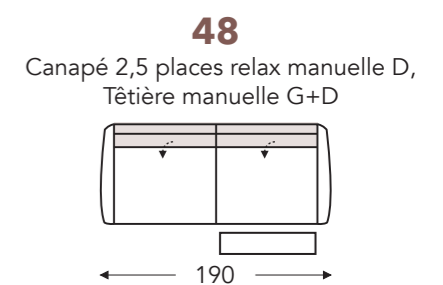

## ÉLÉMENTS RELAX MANUELLE AVEC TÊTIÈRE

Tête manuelle G+D

Tête électrique G+D

Small:  
E. Profondeur siège: 50 cm  
F. Hauteur siège: 45 cm  
G. Hauteur du dossier: 108 cm

B. Largeur: variable par éléments  
C. Hauteur des pieds: 5,5 cm  
D. Largeur accoudoir: 18 cm  
E. Profondeur siège: 52 cm  
F. Hauteur siège: 47 cm  
G. Hauteur du dossier: 110 cm  
H. Profondeur: 90 cm

(Tolérance sur les dimensions jusqu'à ±3%)

## ÉLÉMENTS RELAX MANUELLE À GAUCHE AVEC TÊTIÈRE

Tête manuelle

Tête électrique

## ÉLÉMENTS RELAX MANUELLE À DROITE AVEC TÊTIÈRE

Tête manuelle

Tête électrique