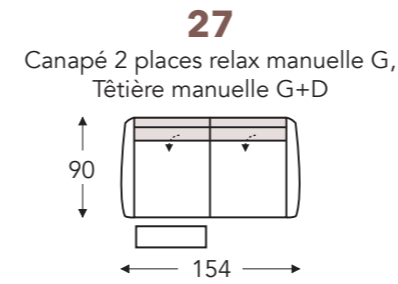

ÉLÉMENTS RELAX MANUELLE À GAUCHE AVEC TÊTIÈRE

Tête manuelle

Tête électrique

ÉLÉMENTS RELAX MANUELLE À DROITE AVEC TÊTIÈRE

Tête manuelle

Tête électrique