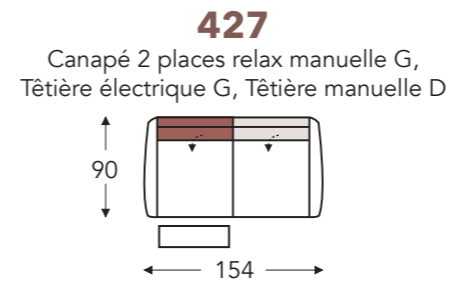

## ÉLÉMENTS RELAX MANUELLE AVEC TÊTIÈRE

Tête manuelle G+D

Tête électrique G+D

Small:  
E. Profondeur siège: 50 cm  
F. Hauteur siège: 45 cm  
G. Hauteur du dossier: 108 cm

B. Largeur: variable par éléments  
C. Hauteur des pieds: 5,5 cm  
D. Largeur accoudoir: 18 cm  
E. Profondeur siège: 52 cm  
F. Hauteur siège: 47 cm  
G. Hauteur du dossier: 110 cm  
H. Profondeur: 90 cm

(Tolérance sur les dimensions jusqu'à ±3%)

## ÉLÉMENTS RELAX MANUELLE À GAUCHE AVEC TÊTIÈRE

Tête manuelle

Tête électrique