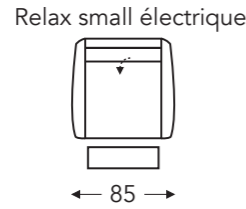

## ÉLÉMENTS RELAX ÉLECTRIQUE AVEC TÊTIÈRE

Tête manuelle G+D

Tête électrique G+D

14E 414E

114E 314E

Small:  
E. Profondeur siège: 50 cm  
F. Hauteur siège: 45 cm  
G. Hauteur du dossier: 108 cm

24E 424E

34E 434E