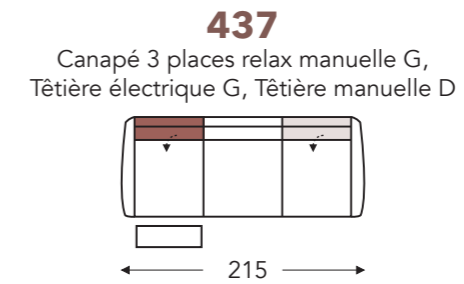

ÉLÉMENTS RELAX MANUELLE À GAUCHE AVEC TÊTIÈRE

Tête manuelle

Tête électrique

ÉLÉMENTS RELAX MANUELLE À DROITE AVEC TÊTIÈRE

Tête manuelle

Tête électrique