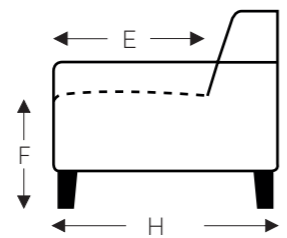

## ÉLÉMENTS RELAX MANUELLE AVEC TÊTIÈRE

## ÉLÉMENTS RELAX MANUELLE AVEC TÊTIÈRE

Tête manuelle G+D

Tête électrique G+D

Small:  
E. Profondeur siège: 50 cm  
F. Hauteur siège: 45 cm  
G. Hauteur du dossier: 108 cm

B. Largeur: variable par éléments  
C. Hauteur des pieds: 5,5 cm  
D. Largeur accoudoir: 18 cm  
E. Profondeur siège: 52 cm  
F. Hauteur siège: 47 cm  
G. Hauteur du dossier: 110 cm  
H. Profondeur: 90 cm