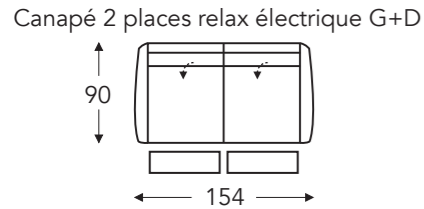

## ÉLÉMENTS RELAX ÉLECTRIQUE AVEC TÊTIÈRE

Tête manuelle G+D

Tête électrique G+D

14E 414E

114E 314E

Small:  
E. Profondeur siège: 50 cm  
F. Hauteur siège: 45 cm  
G. Hauteur du dossier: 108 cm

24E 424E

34E 434E