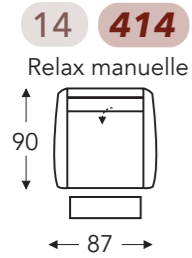

## ÉLÉMENTS RELAX MANUELLE AVEC TÊTIÈRE

## ÉLÉMENTS RELAX MANUELLE AVEC TÊTIÈRE

Tête manuelle G+D

Tête électrique G+D

Small:  
E. Profondeur siège: 50 cm  
F. Hauteur siège: 45 cm  
G. Hauteur du dossier: 108 cm

B. Largeur: variable par éléments  
C. Hauteur des pieds: 5,5 cm  
D. Largeur accoudoir: 18 cm  
E. Profondeur siège: 52 cm  
F. Hauteur siège: 47 cm  
G. Hauteur du dossier: 110 cm  
H. Profondeur: 90 cm

(Tolérance sur les dimensions jusqu'à ±3%)