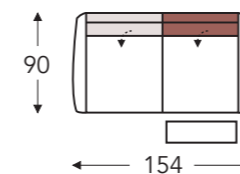

## ÉLÉMENTS RELAX ÉLECTRIQUE AVEC TÊTIÈRE + RELEVEUR

Tête manuelle

Tête électrique

04 404

104 304

Small:  
E. Profondeur siège: 50 cm  
F. Hauteur siège: 45 cm  
G. Hauteur du dossier: 108 cm

B. Largeur: variable par éléments  
C. Hauteur des pieds: 5,5 cm  
D. Largeur accoudoir: 18 cm  
E. Profondeur siège: 52 cm  
F. Hauteur siège: 47 cm  
G. Hauteur du dossier: 110 cm  
H. Profondeur: 90 cm

## ÉLÉMENTS RELAX ÉLECTRIQUE À DROITE AVEC TÊTIÈRE

Tête manuelle

Tête électrique

28E

Canapé 2 places relax électrique D,  
Tête manuelle G+D

38E

Canapé 3 places relax électrique D,  
Tête manuelle G+D

48E

Canapé 2,5 places relax électrique D,  
Tête manuelle G+D

428E

Canapé 2 places relax électrique D,  
Tête électrique D, Tête manuelle G

438E

Canapé 3 places relax électrique D,  
Tête électrique D, Tête manuelle G