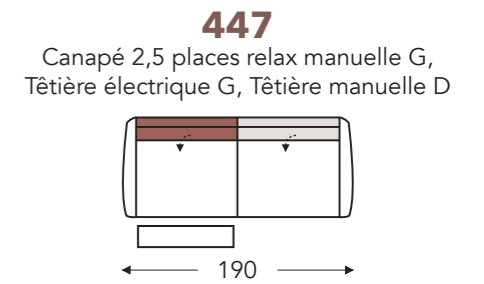

ÉLÉMENTS RELAX MANUELLE À GAUCHE AVEC TÊTIÈRE

Tête manuelle

Tête électrique

ÉLÉMENTS RELAX MANUELLE À DROITE AVEC TÊTIÈRE

Tête manuelle

Tête électrique