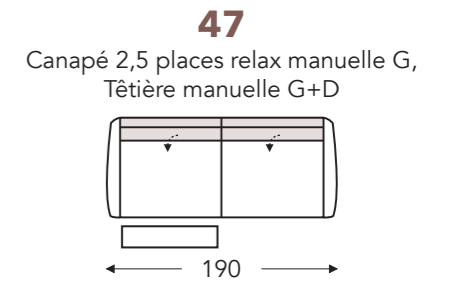

ÉLÉMENTS RELAX MANUELLE À GAUCHE AVEC TÊTIÈRE

Tête manuelle

Tête électrique

ÉLÉMENTS RELAX MANUELLE À DROITE AVEC TÊTIÈRE

Tête manuelle

Tête électrique