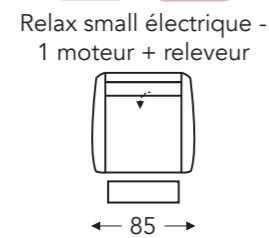

## ÉLÉMENTS RELAX ÉLECTRIQUE AVEC TÊTIÈRE + RELEVEUR

Tête manuelle

Tête électrique

04 404

104 304

Small:  
E. Profondeur siège: 50 cm  
F. Hauteur siège: 45 cm  
G. Hauteur du dossier: 108 cm

B. Largeur: variable par éléments  
C. Hauteur des pieds: 5,5 cm  
D. Largeur accoudoir: 18 cm  
E. Profondeur siège: 52 cm  
F. Hauteur siège: 47 cm  
G. Hauteur du dossier: 110 cm  
H. Profondeur: 90 cm