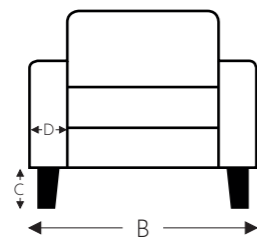

## ÉLÉMENTS RELAX ÉLECTRIQUE AVEC TÊTIÈRE + RELEVEUR

Tête manuelle

Tête électrique

04 404

104 304

Small:  
E. Profondeur siège: 50 cm  
F. Hauteur siège: 45 cm  
G. Hauteur du dossier: 108 cm

B. Largeur: variable par éléments  
C. Hauteur des pieds: 5,5 cm  
D. Largeur accoudoir: 18 cm  
E. Profondeur siège: 52 cm  
F. Hauteur siège: 47 cm  
G. Hauteur du dossier: 110 cm  
H. Profondeur: 90 cm