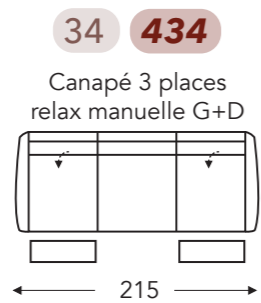

## ÉLÉMENTS RELAX MANUELLE AVEC TÊTIÈRE

## ÉLÉMENTS RELAX MANUELLE AVEC TÊTIÈRE

Tête manuelle G+D

Tête électrique G+D

Small:  
E. Profondeur siège: 50 cm  
F. Hauteur siège: 45 cm  
G. Hauteur du dossier: 108 cm

B. Largeur: variable par éléments  
C. Hauteur des pieds: 5,5 cm  
D. Largeur accoudoir: 18 cm  
E. Profondeur siège: 52 cm  
F. Hauteur siège: 47 cm  
G. Hauteur du dossier: 110 cm  
H. Profondeur: 90 cm

(Tolérance sur les dimensions jusqu'à ±3%)