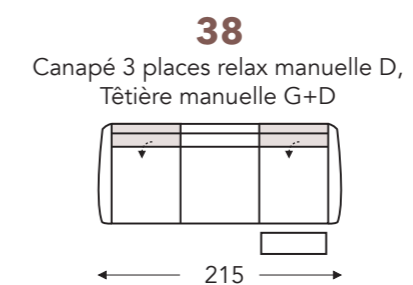

## ÉLÉMENTS RELAX MANUELLE AVEC TÊTIÈRE

Tête manuelle G+D

Tête électrique G+D

Small:  
E. Profondeur siège: 50 cm  
F. Hauteur siège: 45 cm  
G. Hauteur du dossier: 108 cm

B. Largeur: variable par éléments  
C. Hauteur des pieds: 5,5 cm  
D. Largeur accoudoir: 18 cm  
E. Profondeur siège: 52 cm  
F. Hauteur siège: 47 cm  
G. Hauteur du dossier: 110 cm  
H. Profondeur: 90 cm

(Tolérance sur les dimensions jusqu'à ±3%)

## ÉLÉMENTS RELAX MANUELLE À GAUCHE AVEC TÊTIÈRE

Tête manuelle

Tête électrique

## ÉLÉMENTS RELAX MANUELLE À DROITE AVEC TÊTIÈRE

Tête manuelle

Tête électrique