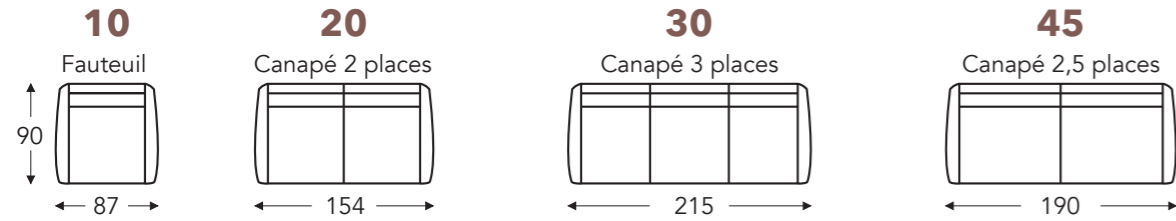

## ÉLÉMENTS RELAX MANUELLE AVEC TÊTIÈRE

Tête manuelle G+D

Tête électrique G+D

Small:  
E. Profondeur siège: 50 cm  
F. Hauteur siège: 45 cm  
G. Hauteur du dossier: 108 cm

B. Largeur: variable par éléments  
C. Hauteur des pieds: 5,5 cm  
D. Largeur accoudoir: 18 cm  
E. Profondeur siège: 52 cm  
F. Hauteur siège: 47 cm  
G. Hauteur du dossier: 110 cm  
H. Profondeur: 90 cm