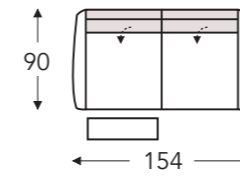

## ÉLÉMENTS RELAX ÉLECTRIQUE AVEC TÊTIÈRE

Tête manuelle G+D

Tête électrique G+D

14E 414E

114E 314E

Small:  
E. Profondeur siège: 50 cm  
F. Hauteur siège: 45 cm  
G. Hauteur du dossier: 108 cm

24E 424E

34E 434E

## ÉLÉMENTS RELAX ÉLECTRIQUE À GAUCHE AVEC TÊTIÈRE

Tête manuelle

Tête électrique

27E

Canapé 2 places relax électrique G,  
Tête manuelle G+D

37E

Canapé 3 places relax électrique G,  
Tête manuelle G+D

47E