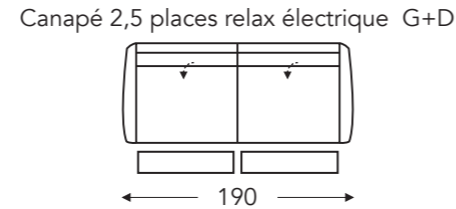

ÉLÉMENTS

ÉLÉMENTS RELAX ÉLECTRIQUE AVEC TÊTIÈRE

BELLINI

MECAM

BELLINI

MECAM

ÉLÉMENTS RELAX ÉLECTRIQUE AVEC TÊTIÈRE

Tête manuelle G+D

Tête électrique G+D

14E 414E

114E 314E

Small:
E. Profondeur siège: 50 cm
F. Hauteur siège: 45 cm
G. Hauteur du dossier: 108 cm

24E 424E

34E 434E

49E 449E

ÉLÉMENTS RELAX ÉLECTRIQUE À GAUCHE AVEC TÊTIÈRE

Tête manuelle

Tête électrique

27E

Canapé 2 places relax électrique G,
Tête manuelle G+D

37E

Canapé 3 places relax électrique G,
Tête manuelle G+D

47E

Canapé 2,5 places relax électrique G,
Tête manuelle G+D

427E

Canapé 2 places relax électrique G,
Tête électrique G, Tête manuelle D

437E

Canapé 3 places relax électrique G,
Tête électrique G, Tête manuelle D

447E

Canapé 2,5 places relax électrique G,
Tête électrique G, Tête manuelle D

ÉLÉMENTS RELAX ÉLECTRIQUE AVEC TÊTIÈRE + RELEVEUR

Tête manuelle

Tête électrique

04 404

104 304

Small:
E. Profondeur siège: 50 cm
F. Hauteur siège: 45 cm
G. Hauteur du dossier: 108 cm

B. Largeur: variable par éléments
C. Hauteur des pieds: 5,5 cm
D. Largeur accoudoir: 18 cm
E. Profondeur siège: 52 cm
F. Hauteur siège: 47 cm
G. Hauteur du dossier: 110 cm
H. Profondeur: 90 cm

(Tolérance sur les dimensions jusqu'à ±3%)

ÉLÉMENTS RELAX ÉLECTRIQUE À DROITE AVEC TÊTIÈRE

Tête manuelle

Tête électrique

28E

Canapé 2 places relax électrique D,
Tête manuelle G+D

38E

Canapé 3 places relax électrique D,
Tête manuelle G+D

48E

Canapé 2,5 places relax électrique D,
Tête manuelle G+D

428E

Canapé 2 places relax électrique D,
Tête électrique D, Tête manuelle G

438E

Canapé 3 places relax électrique D,
Tête électrique D, Tête manuelle G

448E

Canapé 2,5 places relax électrique D,
Tête électrique D, Tête manuelle G