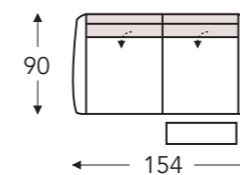

## ÉLÉMENTS RELAX ÉLECTRIQUE AVEC TÊTIÈRE + RELEVEUR

Tête manuelle

Tête électrique

04 404

104 304

Small:  
E. Profondeur siège: 50 cm  
F. Hauteur siège: 45 cm  
G. Hauteur du dossier: 108 cm

B. Largeur: variable par éléments  
C. Hauteur des pieds: 5,5 cm  
D. Largeur accoudoir: 18 cm  
E. Profondeur siège: 52 cm  
F. Hauteur siège: 47 cm  
G. Hauteur du dossier: 110 cm  
H. Profondeur: 90 cm

(Tolérance sur les dimensions jusqu'à ±3%)

## ÉLÉMENTS RELAX ÉLECTRIQUE À DROITE AVEC TÊTIÈRE

Tête manuelle

Tête électrique

28E

Canapé 2 places relax électrique D,  
Tête manuelle G+D

38E

Canapé 3 places relax électrique D,  
Tête manuelle G+D

48E