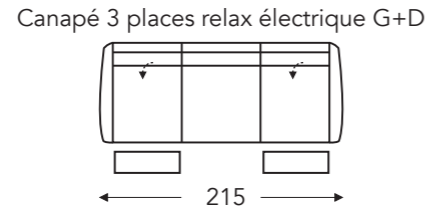

## ÉLÉMENTS RELAX ÉLECTRIQUE AVEC TÊTIÈRE

Tête manuelle G+D

Tête électrique G+D

14E 414E

114E 314E

Small:  
E. Profondeur siège: 50 cm  
F. Hauteur siège: 45 cm  
G. Hauteur du dossier: 108 cm

24E 424E

34E 434E