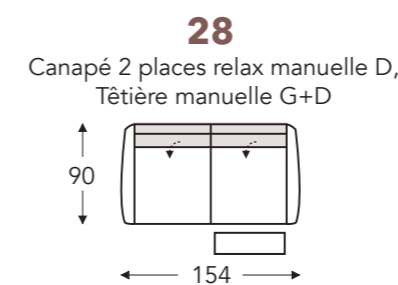

## ÉLÉMENTS RELAX MANUELLE AVEC TÊTIÈRE

Tête manuelle G+D

Tête électrique G+D

Small:  
E. Profondeur siège: 50 cm  
F. Hauteur siège: 45 cm  
G. Hauteur du dossier: 108 cm

B. Largeur: variable par éléments  
C. Hauteur des pieds: 5,5 cm  
D. Largeur accoudoir: 18 cm  
E. Profondeur siège: 52 cm  
F. Hauteur siège: 47 cm  
G. Hauteur du dossier: 110 cm  
H. Profondeur: 90 cm

(Tolérance sur les dimensions jusqu'à ±3%)

## ÉLÉMENTS RELAX MANUELLE À GAUCHE AVEC TÊTIÈRE

Tête manuelle

Tête électrique

## ÉLÉMENTS RELAX MANUELLE À DROITE AVEC TÊTIÈRE

Tête manuelle

Tête électrique