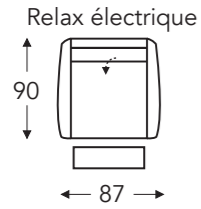

## ÉLÉMENTS RELAX ÉLECTRIQUE AVEC TÊTIÈRE

Tête manuelle G+D

Tête électrique G+D

14E 414E

114E 314E

Small:  
E. Profondeur siège: 50 cm  
F. Hauteur siège: 45 cm  
G. Hauteur du dossier: 108 cm

24E 424E

34E 434E