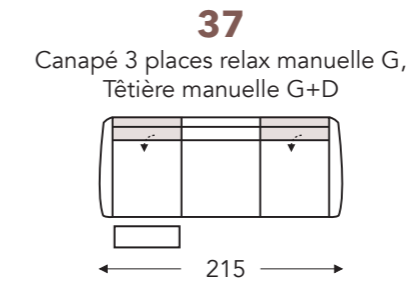

ÉLÉMENTS RELAX MANUELLE À GAUCHE AVEC TÊTIÈRE

Tête manuelle

Tête électrique

ÉLÉMENTS RELAX MANUELLE À DROITE AVEC TÊTIÈRE

Tête manuelle

Tête électrique