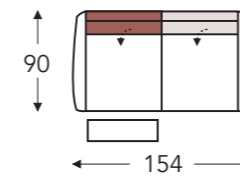

## ÉLÉMENTS RELAX ÉLECTRIQUE À GAUCHE AVEC TÊTIÈRE

Tête manuelle

Tête électrique

27E

Canapé 2 places relax électrique G,  
Tête manuelle G+D

37E

Canapé 3 places relax électrique G,  
Tête manuelle G+D

47E

Canapé 2,5 places relax électrique G,  
Tête manuelle G+D

427E

Canapé 2 places relax électrique G,  
Tête électrique G, Tête manuelle D

437E

Canapé 3 places relax électrique G,  
Tête électrique G, Tête manuelle D