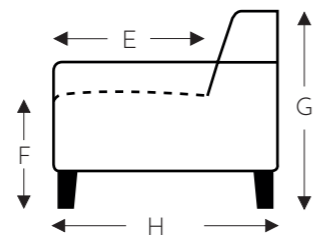

## ÉLÉMENTS RELAX ÉLECTRIQUE AVEC TÊTIÈRE + RELEVEUR

Tête manuelle

Tête électrique

04 404

104 304

Small:  
E. Profondeur siège: 50 cm  
F. Hauteur siège: 45 cm  
G. Hauteur du dossier: 108 cm

B. Largeur: variable par éléments  
C. Hauteur des pieds: 5,5 cm  
D. Largeur accoudoir: 18 cm  
E. Profondeur siège: 52 cm  
F. Hauteur siège: 47 cm  
G. Hauteur du dossier: 110 cm  
H. Profondeur: 90 cm