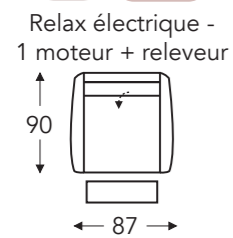

## ÉLÉMENTS RELAX ÉLECTRIQUE AVEC TÊTIÈRE + RELEVEUR

Tête manuelle

Tête électrique

04 404

104 304

Small:  
E. Profondeur siège: 50 cm  
F. Hauteur siège: 45 cm  
G. Hauteur du dossier: 108 cm

B. Largeur: variable par éléments  
C. Hauteur des pieds: 5,5 cm  
D. Largeur accoudoir: 18 cm  
E. Profondeur siège: 52 cm  
F. Hauteur siège: 47 cm  
G. Hauteur du dossier: 110 cm  
H. Profondeur: 90 cm