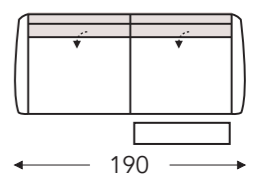

48E

Canapé 2,5 places relax électrique D,
Tête manuelle G+D