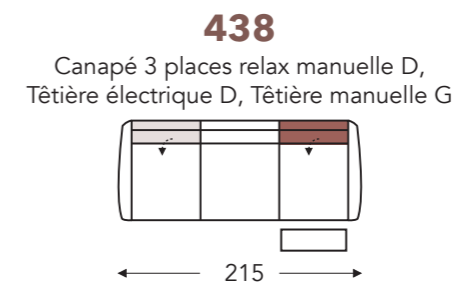

## ÉLÉMENTS RELAX MANUELLE AVEC TÊTIÈRE

Tête manuelle G+D

Tête électrique G+D

Small:  
E. Profondeur siège: 50 cm  
F. Hauteur siège: 45 cm  
G. Hauteur du dossier: 108 cm

B. Largeur: variable par éléments  
C. Hauteur des pieds: 5,5 cm  
D. Largeur accoudoir: 18 cm  
E. Profondeur siège: 52 cm  
F. Hauteur siège: 47 cm  
G. Hauteur du dossier: 110 cm  
H. Profondeur: 90 cm

(Tolérance sur les dimensions jusqu'à ±3%)

## ÉLÉMENTS RELAX MANUELLE À GAUCHE AVEC TÊTIÈRE

Tête manuelle

Tête électrique

## ÉLÉMENTS RELAX MANUELLE À DROITE AVEC TÊTIÈRE

Tête manuelle

Tête électrique