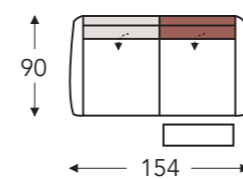

428E

2 zit relax elektrisch rechts
Manuele hfdst L / Elektrische hfdst R