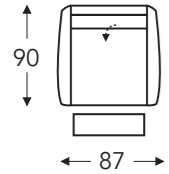

Manuele hoofdsteun L+R Elektrische hoofdsteun L+R

Mini:
E. Zitdiepte: 50 cm
F. Zithoogte: 45 cm
G. Rughoogte: 108 cm

B. Breedte: variabel aan elementen
C. Poothoogte: 5,5 cm
D. Arm breedte: 18 cm
E. Zitdiepte: 52 cm
F. Zithoogte: 47 cm
G. Rughoogte: 110 cm
H. Diepte: 90 cm

RELAX ELEMENTEN ELEKTRISCH MET HOOFDSTEUN

RELAX ELEMENTEN ELEKTRISCH LINKS MET HOOFDSTEUN

Manuele hoofdsteun

Elektrische hoofdsteun

14E 414E

Relax elektrisch

114E 314E

Relax mini elektrisch

Mini:
E. Zitdiepte: 50 cm
F. Zithoogte: 45 cm
G. Rughoogte: 108 cm

24E 424E

2 zit relax elektrisch L+R

34E 434E

3 zit relax elektrisch L+R

49E 449E

2,5 zit relax elektrisch L+R

27E

Elektrische hoofdsteun L+R

04 404

Relax elektrisch
met 1 motor + opstahulp

104 304

Relax mini elektrisch
met 1 motor + opstahulp

Mini:
E. Zitdiepte: 50 cm
F. Zithoogte: 45 cm
G. Rughoogte: 108 cm

B. Breedte: variabel aan elementen
C. Poothoogte: 5,5 cm
D. Arm breedte: 18 cm
E. Zitdiepte: 52 cm
F. Zithoogte: 47 cm
G. Rughoogte: 110 cm
H. Diepte: 90 cm