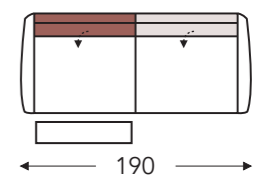

447E

2,5 zit relax elektrisch links
Elektrische hfdst L / manuele hfdst R