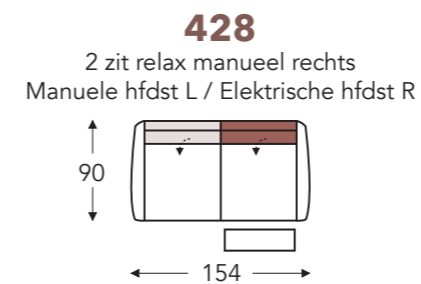

Manuele hoofdsteun L+R Elektrische hoofdsteun L+R

Mini:
E. Zitdiepte: 50 cm
F. Zithoogte: 45 cm
G. Rughoogte: 108 cm

B. Breedte: variabel aan elementen
C. Poothoogte: 5,5 cm
D. Arm breedte: 18 cm
E. Zitdiepte: 52 cm
F. Zithoogte: 47 cm
G. Rughoogte: 110 cm
H. Diepte: 90 cm

(Tolerantie op afmetingen +/- 3%)

RELAX ELEMENTEN MANUEEL LINKS MET HOOFDSTEUN

Manuele hoofdsteun Elektrische hoofdsteun

RELAX ELEMENTEN MANUEEL RECHTS MET HOOFDSTEUN

Manuele hoofdsteun Elektrische hoofdsteun