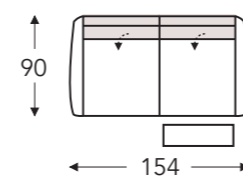

Elektrische hoofdsteun L+R

04 404

Relax elektrisch
met 1 motor + opstahulp

104 304

Relax mini elektrisch
met 1 motor + opstahulp

Mini:
E. Zitdiepte: 50 cm
F. Zithoogte: 45 cm
G. Rughoogte: 108 cm

B. Breedte: variabel aan elementen
C. Poothoogte: 5,5 cm
D. Arm breedte: 18 cm
E. Zitdiepte: 52 cm
F. Zithoogte: 47 cm
G. Rughoogte: 110 cm
H. Diepte: 90 cm

(Tolerantie op afmetingen +/- 3%)

RELAX ELEMENTEN ELEKTRISCH RECHTS MET HOOFDSTEUN

Manuele hoofdsteun

Elektrische hoofdsteun

28E

2 zit relax elektrisch rechts
manuele hoofdsteun L+R

38E

3 zit relax elektrisch rechts
manuele hoofdsteun L+R