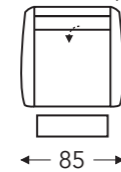

Elektrische hoofdsteun L+R

04 404

Relax elektrisch
met 1 motor + opstahulp

104 304

Relax mini elektrisch
met 1 motor + opstahulp

Mini:
E. Zitdiepte: 50 cm
F. Zithoogte: 45 cm
G. Rughoogte: 108 cm

B. Breedte: variabel aan elementen
C. Poothoogte: 5,5 cm
D. Arm breedte: 18 cm
E. Zitdiepte: 52 cm
F. Zithoogte: 47 cm
G. Rughoogte: 110 cm
H. Diepte: 90 cm

(Tolerantie op afmetingen +/- 3%)

RELAX ELEMENTEN ELEKTRISCH RECHTS MET HOOFDSTEUN

Manuele hoofdsteun

Elektrische hoofdsteun

28E

2 zit relax elektrisch rechts
manuele hoofdsteun L+R

38E

3 zit relax elektrisch rechts
manuele hoofdsteun L+R