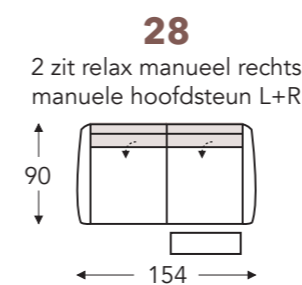

Manuele hoofdsteun L+R Elektrische hoofdsteun L+R

Mini:
E. Zitdiepte: 50 cm
F. Zithoogte: 45 cm
G. Rughoogte: 108 cm

B. Breedte: variabel aan elementen
C. Poothoogte: 5,5 cm
D. Arm breedte: 18 cm
E. Zitdiepte: 52 cm
F. Zithoogte: 47 cm
G. Rughoogte: 110 cm
H. Diepte: 90 cm

(Tolerantie op afmetingen +/- 3%)

RELAX ELEMENTEN MANUEEL LINKS MET HOOFDSTEUN

Manuele hoofdsteun Elektrische hoofdsteun

RELAX ELEMENTEN MANUEEL RECHTS MET HOOFDSTEUN

Manuele hoofdsteun Elektrische hoofdsteun