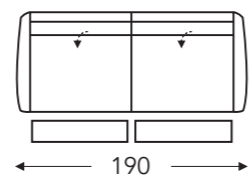

Mini:
E. Zitdiepte: 50 cm
F. Zithoogte: 45 cm
G. Rughoogte: 108 cm

24E 424E

2 zit relax elektrisch L+R

34E 434E

3 zit relax elektrisch L+R

49E 449E

2,5 zit relax elektrisch L+R

27E