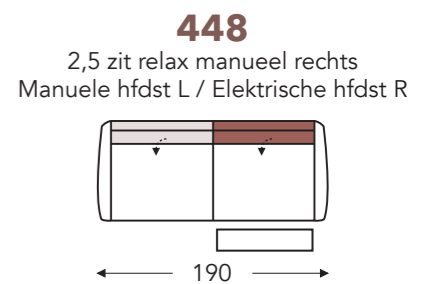

Manuele hoofdsteun L+R Elektrische hoofdsteun L+R

Mini:
E. Zitdiepte: 50 cm
F. Zithoogte: 45 cm
G. Rughoogte: 108 cm

B. Breedte: variabel aan elementen
C. Poothoogte: 5,5 cm
D. Arm breedte: 18 cm
E. Zitdiepte: 52 cm
F. Zithoogte: 47 cm
G. Rughoogte: 110 cm
H. Diepte: 90 cm

(Tolerantie op afmetingen +/- 3%)

RELAX ELEMENTEN MANUEEL LINKS MET HOOFDSTEUN

Manuele hoofdsteun Elektrische hoofdsteun

RELAX ELEMENTEN MANUEEL RECHTS MET HOOFDSTEUN

Manuele hoofdsteun Elektrische hoofdsteun