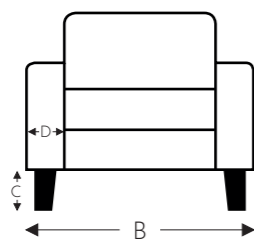

Manuele hoofdsteun L+R Elektrische hoofdsteun L+R

Mini:
E. Zitdiepte: 50 cm
F. Zithoogte: 45 cm
G. Rughoogte: 108 cm

B. Breedte: variabel aan elementen
C. Poothoogte: 5,5 cm
D. Arm breedte: 18 cm
E. Zitdiepte: 52 cm
F. Zithoogte: 47 cm
G. Rughoogte: 110 cm
H. Diepte: 90 cm

(Tolerantie op afmetingen +/- 3%)

RELAX ELEMENTEN MANUEEL LINKS MET HOOFDSTEUN

Manuele hoofdsteun Elektrische hoofdsteun

RELAX ELEMENTEN MANUEEL RECHTS MET HOOFDSTEUN

Manuele hoofdsteun Elektrische hoofdsteun

Elektrische hoofdsteun L+R

04 404

Relax elektrisch
met 1 motor + opstahulp

104 304

Relax mini elektrisch
met 1 motor + opstahulp

Mini:
E. Zitdiepte: 50 cm
F. Zithoogte: 45 cm
G. Rughoogte: 108 cm

B. Breedte: variabel aan elementen
C. Poothoogte: 5,5 cm
D. Arm breedte: 18 cm
E. Zitdiepte: 52 cm
F. Zithoogte: 47 cm
G. Rughoogte: 110 cm
H. Diepte: 90 cm