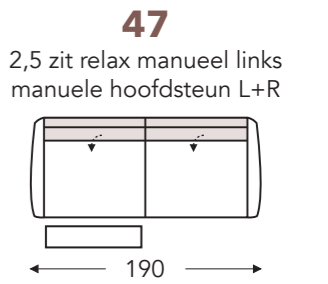

Manuele hoofdsteun L+R Elektrische hoofdsteun L+R

Mini:
E. Zitdiepte: 50 cm
F. Zithoogte: 45 cm
G. Rughoogte: 108 cm

B. Breedte: variabel aan elementen
C. Poothoogte: 5,5 cm
D. Arm breedte: 18 cm
E. Zitdiepte: 52 cm
F. Zithoogte: 47 cm
G. Rughoogte: 110 cm
H. Diepte: 90 cm

(Tolerantie op afmetingen +/- 3%)

RELAX ELEMENTEN MANUEEL LINKS MET HOOFDSTEUN

Manuele hoofdsteun Elektrische hoofdsteun

RELAX ELEMENTEN MANUEEL RECHTS MET HOOFDSTEUN

Manuele hoofdsteun Elektrische hoofdsteun

Elektrische hoofdsteun L+R

04 404

Relax elektrisch
met 1 motor + opstahulp

104 304

Relax mini elektrisch
met 1 motor + opstahulp

Mini:
E. Zitdiepte: 50 cm
F. Zithoogte: 45 cm
G. Rughoogte: 108 cm

B. Breedte: variabel aan elementen
C. Poothoogte: 5,5 cm
D. Arm breedte: 18 cm
E. Zitdiepte: 52 cm
F. Zithoogte: 47 cm
G. Rughoogte: 110 cm
H. Diepte: 90 cm