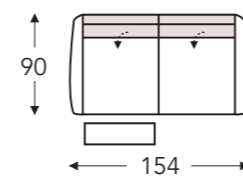

27E

2 zit relax elektrisch links
manuele hoofdsteun L+R