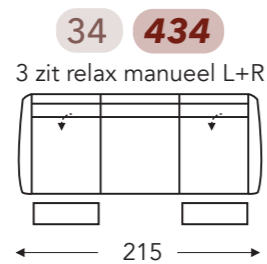

Manuele hoofdsteun L+R Elektrische hoofdsteun L+R

Mini:
E. Zitdiepte: 50 cm
F. Zithoogte: 45 cm
G. Rughoogte: 108 cm

B. Breedte: variabel aan elementen
C. Poothoogte: 5,5 cm
D. Arm breedte: 18 cm
E. Zitdiepte: 52 cm
F. Zithoogte: 47 cm
G. Rughoogte: 110 cm
H. Diepte: 90 cm

Elektrische hoofdsteun L+R

04 404

Relax elektrisch
met 1 motor + opstahulp

104 304

Relax mini elektrisch
met 1 motor + opstahulp

Mini:
E. Zitdiepte: 50 cm
F. Zithoogte: 45 cm
G. Rughoogte: 108 cm

B. Breedte: variabel aan elementen
C. Poothoogte: 5,5 cm
D. Arm breedte: 18 cm
E. Zitdiepte: 52 cm
F. Zithoogte: 47 cm
G. Rughoogte: 110 cm
H. Diepte: 90 cm