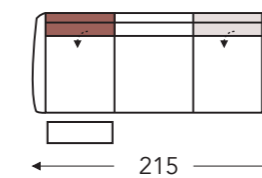

437E

3 zit relax elektrisch links
Elektrische hfdst L / manuele hfdst R