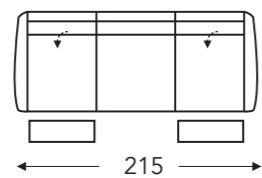

Mini:
E. Zitdiepte: 50 cm
F. Zithoogte: 45 cm
G. Rughoogte: 108 cm

24E 424E

2 zit relax elektrisch L+R

34E 434E

3 zit relax elektrisch L+R

49E 449E

2,5 zit relax elektrisch L+R

27E

Elektrische hoofdsteun L+R

04 404

Relax elektrisch
met 1 motor + opstahulp

104 304

Relax mini elektrisch
met 1 motor + opstahulp

Mini:
E. Zitdiepte: 50 cm
F. Zithoogte: 45 cm
G. Rughoogte: 108 cm

B. Breedte: variabel aan elementen
C. Poothoogte: 5,5 cm
D. Arm breedte: 18 cm
E. Zitdiepte: 52 cm
F. Zithoogte: 47 cm
G. Rughoogte: 110 cm
H. Diepte: 90 cm