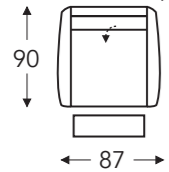

Mini:
E. Zitdiepte: 50 cm
F. Zithoogte: 45 cm
G. Rughoogte: 108 cm

24E 424E

2 zit relax elektrisch L+R

34E 434E

3 zit relax elektrisch L+R

49E 449E

2,5 zit relax elektrisch L+R

27E

2 zit relax elektrisch links
manuele hoofdsteun L+R

37E

3 zit relax elektrisch links
manuele hoofdsteun L+R

47E

2,5 zit relax elektrisch links
manuele hoofdsteun L+R

427E

2 zit relax elektrisch links
Elektrische hfdst L / manuele hfdst R

437E

3 zit relax elektrisch links
Elektrische hfdst L / manuele hfdst R

447E

2,5 zit relax elektrisch links
Elektrische hfdst L / manuele hfdst R

RELAX ELEMENTEN ELEKTRISCH MET HOOFDSTEUN + OPSTAHULP

Manuele hoofdsteun L+R

Elektrische hoofdsteun L+R

04 404

Relax elektrisch
met 1 motor + opstahulp

104 304

Relax mini elektrisch
met 1 motor + opstahulp

Mini:
E. Zitdiepte: 50 cm
F. Zithoogte: 45 cm
G. Rughoogte: 108 cm

B. Breedte: variabel aan elementen
C. Poothoogte: 5,5 cm
D. Arm breedte: 18 cm
E. Zitdiepte: 52 cm
F. Zithoogte: 47 cm
G. Rughoogte: 110 cm
H. Diepte: 90 cm