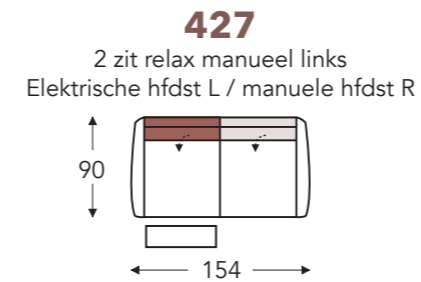

Manuele hoofdsteun L+R Elektrische hoofdsteun L+R

Mini:
E. Zitdiepte: 50 cm
F. Zithoogte: 45 cm
G. Rughoogte: 108 cm

B. Breedte: variabel aan elementen
C. Poothoogte: 5,5 cm
D. Arm breedte: 18 cm
E. Zitdiepte: 52 cm
F. Zithoogte: 47 cm
G. Rughoogte: 110 cm
H. Diepte: 90 cm

(Tolerantie op afmetingen +/- 3%)

RELAX ELEMENTEN MANUEEL LINKS MET HOOFDSTEUN

Manuele hoofdsteun Elektrische hoofdsteun

RELAX ELEMENTEN MANUEEL RECHTS MET HOOFDSTEUN

Manuele hoofdsteun Elektrische hoofdsteun

Elektrische hoofdsteun L+R

04 404

Relax elektrisch
met 1 motor + opstahulp

104 304

Relax mini elektrisch
met 1 motor + opstahulp

Mini:
E. Zitdiepte: 50 cm
F. Zithoogte: 45 cm
G. Rughoogte: 108 cm

B. Breedte: variabel aan elementen
C. Poothoogte: 5,5 cm
D. Arm breedte: 18 cm
E. Zitdiepte: 52 cm
F. Zithoogte: 47 cm
G. Rughoogte: 110 cm
H. Diepte: 90 cm