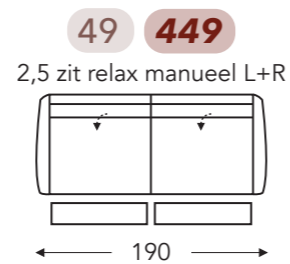

Manuele hoofdsteun L+R Elektrische hoofdsteun L+R

Mini:
E. Zitdiepte: 50 cm
F. Zithoogte: 45 cm
G. Rughoogte: 108 cm

B. Breedte: variabel aan elementen
C. Poothoogte: 5,5 cm
D. Arm breedte: 18 cm
E. Zitdiepte: 52 cm
F. Zithoogte: 47 cm
G. Rughoogte: 110 cm
H. Diepte: 90 cm

(Tolerantie op afmetingen +/- 3%)

RELAX ELEMENTEN MANUEEL LINKS MET HOOFDSTEUN

Manuele hoofdsteun Elektrische hoofdsteun

RELAX ELEMENTEN MANUEEL RECHTS MET HOOFDSTEUN

Manuele hoofdsteun Elektrische hoofdsteun

Mini:
E. Zitdiepte: 50 cm
F. Zithoogte: 45 cm
G. Rughoogte: 108 cm

24E 424E

2 zit relax elektrisch L+R

34E 434E

3 zit relax elektrisch L+R

49E 449E

2,5 zit relax elektrisch L+R

27E

Elektrische hoofdsteun L+R

04 404

Relax elektrisch
met 1 motor + opstahulp

104 304

Relax mini elektrisch
met 1 motor + opstahulp

Mini:
E. Zitdiepte: 50 cm
F. Zithoogte: 45 cm
G. Rughoogte: 108 cm

B. Breedte: variabel aan elementen
C. Poothoogte: 5,5 cm
D. Arm breedte: 18 cm
E. Zitdiepte: 52 cm
F. Zithoogte: 47 cm
G. Rughoogte: 110 cm
H. Diepte: 90 cm