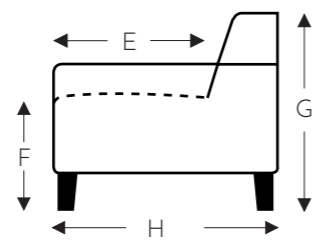

Manuele hoofdsteun L+R Elektrische hoofdsteun L+R

Mini:
E. Zitdiepte: 50 cm
F. Zithoogte: 45 cm
G. Rughoogte: 108 cm

B. Breedte: variabel aan elementen
C. Poothoogte: 5,5 cm
D. Arm breedte: 18 cm
E. Zitdiepte: 52 cm
F. Zithoogte: 47 cm
G. Rughoogte: 110 cm
H. Diepte: 90 cm

(Tolerantie op afmetingen +/- 3%)

RELAX ELEMENTEN MANUEEL LINKS MET HOOFDSTEUN

Manuele hoofdsteun Elektrische hoofdsteun

RELAX ELEMENTEN MANUEEL RECHTS MET HOOFDSTEUN

Manuele hoofdsteun Elektrische hoofdsteun