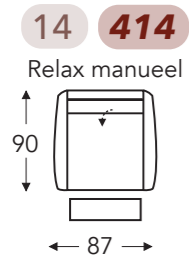

Manuele hoofdsteun L+R Elektrische hoofdsteun L+R

Mini:
E. Zitdiepte: 50 cm
F. Zithoogte: 45 cm
G. Rughoogte: 108 cm

B. Breedte: variabel aan elementen
C. Poothoogte: 5,5 cm
D. Arm breedte: 18 cm
E. Zitdiepte: 52 cm
F. Zithoogte: 47 cm
G. Rughoogte: 110 cm
H. Diepte: 90 cm

(Tolerantie op afmetingen +/- 3%)

RELAX ELEMENTEN MANUEEL LINKS MET HOOFDSTEUN

Manuele hoofdsteun Elektrische hoofdsteun

RELAX ELEMENTEN MANUEEL RECHTS MET HOOFDSTEUN

Manuele hoofdsteun Elektrische hoofdsteun

Elektrische hoofdsteun L+R

04 404

Relax elektrisch
met 1 motor + opstahulp

104 304

Relax mini elektrisch
met 1 motor + opstahulp

Mini:
E. Zitdiepte: 50 cm
F. Zithoogte: 45 cm
G. Rughoogte: 108 cm

B. Breedte: variabel aan elementen
C. Poothoogte: 5,5 cm
D. Arm breedte: 18 cm
E. Zitdiepte: 52 cm
F. Zithoogte: 47 cm
G. Rughoogte: 110 cm
H. Diepte: 90 cm