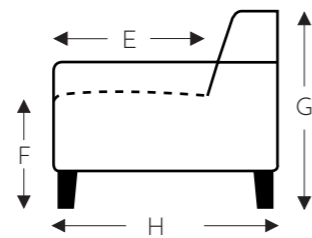

Elektrische hoofdsteun L+R

04 404

Relax elektrisch
met 1 motor + opstahulp

104 304

Relax mini elektrisch
met 1 motor + opstahulp

Mini:
E. Zitdiepte: 50 cm
F. Zithoogte: 45 cm
G. Rughoogte: 108 cm

B. Breedte: variabel aan elementen
C. Poothoogte: 5,5 cm
D. Arm breedte: 18 cm
E. Zitdiepte: 52 cm
F. Zithoogte: 47 cm
G. Rughoogte: 110 cm
H. Diepte: 90 cm

(Tolerantie op afmetingen +/- 3%)

RELAX ELEMENTEN ELEKTRISCH RECHTS MET HOOFDSTEUN

Manuele hoofdsteun

Elektrische hoofdsteun

28E

2 zit relax elektrisch rechts
manuele hoofdsteun L+R

38E

3 zit relax elektrisch rechts
manuele hoofdsteun L+R