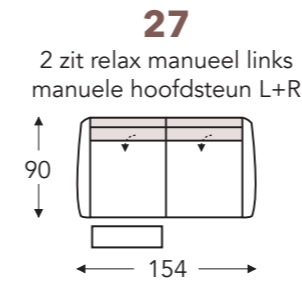

Manuele hoofdsteun L+R Elektrische hoofdsteun L+R

Mini:
E. Zitdiepte: 50 cm
F. Zithoogte: 45 cm
G. Rughoogte: 108 cm

B. Breedte: variabel aan elementen
C. Poothoogte: 5,5 cm
D. Arm breedte: 18 cm
E. Zitdiepte: 52 cm
F. Zithoogte: 47 cm
G. Rughoogte: 110 cm
H. Diepte: 90 cm

(Tolerantie op afmetingen +/- 3%)

RELAX ELEMENTEN MANUEEL LINKS MET HOOFDSTEUN

Manuele hoofdsteun Elektrische hoofdsteun

RELAX ELEMENTEN MANUEEL RECHTS MET HOOFDSTEUN

Manuele hoofdsteun Elektrische hoofdsteun

Elektrische hoofdsteun L+R

04 404

Relax elektrisch
met 1 motor + opstahulp

104 304

Relax mini elektrisch
met 1 motor + opstahulp

Mini:
E. Zitdiepte: 50 cm
F. Zithoogte: 45 cm
G. Rughoogte: 108 cm

B. Breedte: variabel aan elementen
C. Poothoogte: 5,5 cm
D. Arm breedte: 18 cm
E. Zitdiepte: 52 cm
F. Zithoogte: 47 cm
G. Rughoogte: 110 cm
H. Diepte: 90 cm