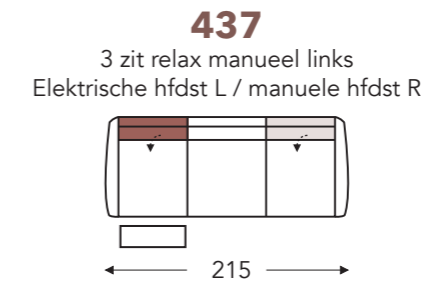

Manuele hoofdsteun L+R Elektrische hoofdsteun L+R

Mini:
E. Zitdiepte: 50 cm
F. Zithoogte: 45 cm
G. Rughoogte: 108 cm

B. Breedte: variabel aan elementen
C. Poothoogte: 5,5 cm
D. Arm breedte: 18 cm
E. Zitdiepte: 52 cm
F. Zithoogte: 47 cm
G. Rughoogte: 110 cm
H. Diepte: 90 cm

(Tolerantie op afmetingen +/- 3%)

RELAX ELEMENTEN MANUEEL LINKS MET HOOFDSTEUN

Manuele hoofdsteun Elektrische hoofdsteun

RELAX ELEMENTEN MANUEEL RECHTS MET HOOFDSTEUN

Manuele hoofdsteun Elektrische hoofdsteun

Elektrische hoofdsteun L+R

04 404

Relax elektrisch
met 1 motor + opstahulp

104 304

Relax mini elektrisch
met 1 motor + opstahulp

Mini:
E. Zitdiepte: 50 cm
F. Zithoogte: 45 cm
G. Rughoogte: 108 cm

B. Breedte: variabel aan elementen
C. Poothoogte: 5,5 cm
D. Arm breedte: 18 cm
E. Zitdiepte: 52 cm
F. Zithoogte: 47 cm
G. Rughoogte: 110 cm
H. Diepte: 90 cm