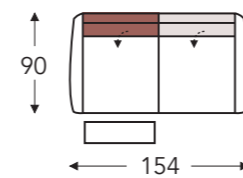

Mini:
E. Zitdiepte: 50 cm
F. Zithoogte: 45 cm
G. Rughoogte: 108 cm

24E 424E

2 zit relax elektrisch L+R

34E 434E

3 zit relax elektrisch L+R

49E 449E

2,5 zit relax elektrisch L+R

27E

2 zit relax elektrisch links
manuele hoofdsteun L+R

37E

3 zit relax elektrisch links
manuele hoofdsteun L+R

47E

2,5 zit relax elektrisch links
manuele hoofdsteun L+R

427E

2 zit relax elektrisch links
Elektrische hfdst L / manuele hfdst R

Elektrische hoofdsteun L+R

04 404

Relax elektrisch
met 1 motor + opstahulp

104 304

Relax mini elektrisch
met 1 motor + opstahulp

Mini:
E. Zitdiepte: 50 cm
F. Zithoogte: 45 cm
G. Rughoogte: 108 cm

B. Breedte: variabel aan elementen
C. Poothoogte: 5,5 cm
D. Arm breedte: 18 cm
E. Zitdiepte: 52 cm
F. Zithoogte: 47 cm
G. Rughoogte: 110 cm
H. Diepte: 90 cm