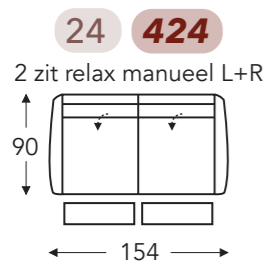

Manuele hoofdsteun L+R Elektrische hoofdsteun L+R

Mini:
E. Zitdiepte: 50 cm
F. Zithoogte: 45 cm
G. Rughoogte: 108 cm

B. Breedte: variabel aan elementen
C. Poothoogte: 5,5 cm
D. Arm breedte: 18 cm
E. Zitdiepte: 52 cm
F. Zithoogte: 47 cm
G. Rughoogte: 110 cm
H. Diepte: 90 cm

Elektrische hoofdsteun L+R

04 404

Relax elektrisch
met 1 motor + opstahulp

104 304

Relax mini elektrisch
met 1 motor + opstahulp

Mini:
E. Zitdiepte: 50 cm
F. Zithoogte: 45 cm
G. Rughoogte: 108 cm

B. Breedte: variabel aan elementen
C. Poothoogte: 5,5 cm
D. Arm breedte: 18 cm
E. Zitdiepte: 52 cm
F. Zithoogte: 47 cm
G. Rughoogte: 110 cm
H. Diepte: 90 cm