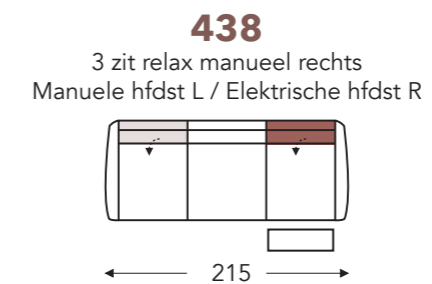

Manuele hoofdsteun L+R Elektrische hoofdsteun L+R

Mini:
E. Zitdiepte: 50 cm
F. Zithoogte: 45 cm
G. Rughoogte: 108 cm

B. Breedte: variabel aan elementen
C. Poothoogte: 5,5 cm
D. Arm breedte: 18 cm
E. Zitdiepte: 52 cm
F. Zithoogte: 47 cm
G. Rughoogte: 110 cm
H. Diepte: 90 cm

(Tolerantie op afmetingen +/- 3%)

RELAX ELEMENTEN MANUEEL LINKS MET HOOFDSTEUN

Manuele hoofdsteun Elektrische hoofdsteun

RELAX ELEMENTEN MANUEEL RECHTS MET HOOFDSTEUN

Manuele hoofdsteun Elektrische hoofdsteun