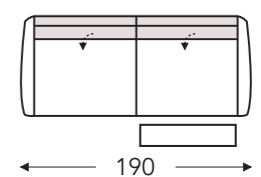

48E

2,5 zit relax elektrisch rechts
manuele hoofdsteun L+R