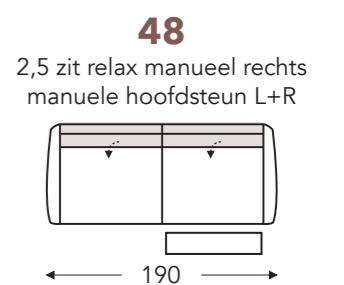

Manuele hoofdsteun L+R Elektrische hoofdsteun L+R

Mini:
E. Zitdiepte: 50 cm
F. Zithoogte: 45 cm
G. Rughoogte: 108 cm

B. Breedte: variabel aan elementen
C. Poothoogte: 5,5 cm
D. Arm breedte: 18 cm
E. Zitdiepte: 52 cm
F. Zithoogte: 47 cm
G. Rughoogte: 110 cm
H. Diepte: 90 cm

(Tolerantie op afmetingen +/- 3%)

RELAX ELEMENTEN MANUEEL LINKS MET HOOFDSTEUN

Manuele hoofdsteun Elektrische hoofdsteun

RELAX ELEMENTEN MANUEEL RECHTS MET HOOFDSTEUN

Manuele hoofdsteun Elektrische hoofdsteun