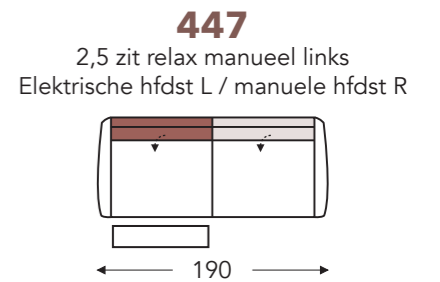

Manuele hoofdsteun L+R Elektrische hoofdsteun L+R

Mini:
E. Zitdiepte: 50 cm
F. Zithoogte: 45 cm
G. Rughoogte: 108 cm

B. Breedte: variabel aan elementen
C. Poothoogte: 5,5 cm
D. Arm breedte: 18 cm
E. Zitdiepte: 52 cm
F. Zithoogte: 47 cm
G. Rughoogte: 110 cm
H. Diepte: 90 cm

(Tolerantie op afmetingen +/- 3%)

RELAX ELEMENTEN MANUEEL LINKS MET HOOFDSTEUN

Manuele hoofdsteun Elektrische hoofdsteun

RELAX ELEMENTEN MANUEEL RECHTS MET HOOFDSTEUN

Manuele hoofdsteun Elektrische hoofdsteun

Elektrische hoofdsteun L+R

04 404

Relax elektrisch
met 1 motor + opstahulp

104 304

Relax mini elektrisch
met 1 motor + opstahulp

Mini:
E. Zitdiepte: 50 cm
F. Zithoogte: 45 cm
G. Rughoogte: 108 cm

B. Breedte: variabel aan elementen
C. Poothoogte: 5,5 cm
D. Arm breedte: 18 cm
E. Zitdiepte: 52 cm
F. Zithoogte: 47 cm
G. Rughoogte: 110 cm
H. Diepte: 90 cm