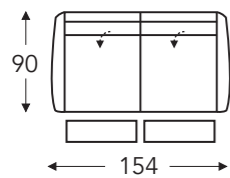

Manuele hoofdsteun L+R Elektrische hoofdsteun L+R

Mini:
E. Zitdiepte: 50 cm
F. Zithoogte: 45 cm
G. Rughoogte: 108 cm

B. Breedte: variabel aan elementen
C. Poothoogte: 5,5 cm
D. Arm breedte: 18 cm
E. Zitdiepte: 52 cm
F. Zithoogte: 47 cm
G. Rughoogte: 110 cm
H. Diepte: 90 cm

RELAX ELEMENTEN ELEKTRISCH MET HOOFDSTEUN

RELAX ELEMENTEN ELEKTRISCH LINKS MET HOOFDSTEUN

Manuele hoofdsteun

Elektrische hoofdsteun

14E 414E

Relax elektrisch

114E 314E

Relax mini elektrisch

Mini:
E. Zitdiepte: 50 cm
F. Zithoogte: 45 cm
G. Rughoogte: 108 cm

24E 424E

2 zit relax elektrisch L+R

34E 434E

3 zit relax elektrisch L+R

49E 449E

2,5 zit relax elektrisch L+R

27E

Elektrische hoofdsteun L+R

04 404

Relax elektrisch
met 1 motor + opstahulp

104 304

Relax mini elektrisch
met 1 motor + opstahulp

Mini:
E. Zitdiepte: 50 cm
F. Zithoogte: 45 cm
G. Rughoogte: 108 cm

B. Breedte: variabel aan elementen
C. Poothoogte: 5,5 cm
D. Arm breedte: 18 cm
E. Zitdiepte: 52 cm
F. Zithoogte: 47 cm
G. Rughoogte: 110 cm
H. Diepte: 90 cm