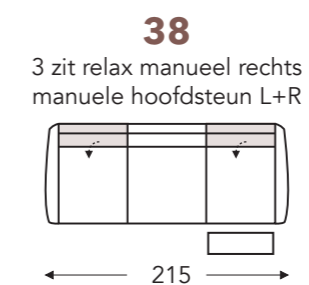

Manuele hoofdsteun L+R Elektrische hoofdsteun L+R

Mini:
E. Zitdiepte: 50 cm
F. Zithoogte: 45 cm
G. Rughoogte: 108 cm

B. Breedte: variabel aan elementen
C. Poothoogte: 5,5 cm
D. Arm breedte: 18 cm
E. Zitdiepte: 52 cm
F. Zithoogte: 47 cm
G. Rughoogte: 110 cm
H. Diepte: 90 cm

(Tolerantie op afmetingen +/- 3%)

RELAX ELEMENTEN MANUEEL LINKS MET HOOFDSTEUN

Manuele hoofdsteun Elektrische hoofdsteun

RELAX ELEMENTEN MANUEEL RECHTS MET HOOFDSTEUN

Manuele hoofdsteun Elektrische hoofdsteun