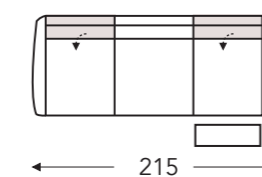

Elektrische hoofdsteun L+R

04 404

Relax elektrisch
met 1 motor + opstahulp

104 304

Relax mini elektrisch
met 1 motor + opstahulp

Mini:
E. Zitdiepte: 50 cm
F. Zithoogte: 45 cm
G. Rughoogte: 108 cm

B. Breedte: variabel aan elementen
C. Poothoogte: 5,5 cm
D. Arm breedte: 18 cm
E. Zitdiepte: 52 cm
F. Zithoogte: 47 cm
G. Rughoogte: 110 cm
H. Diepte: 90 cm

(Tolerantie op afmetingen +/- 3%)

RELAX ELEMENTEN ELEKTRISCH RECHTS MET HOOFDSTEUN

Manuele hoofdsteun

Elektrische hoofdsteun

28E

2 zit relax elektrisch rechts
manuele hoofdsteun L+R

38E

3 zit relax elektrisch rechts
manuele hoofdsteun L+R