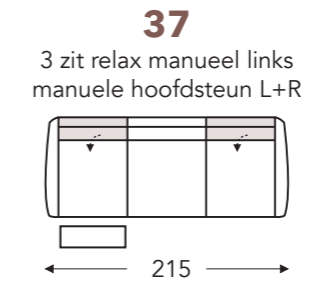

Manuele hoofdsteun L+R Elektrische hoofdsteun L+R

Mini:
E. Zitdiepte: 50 cm
F. Zithoogte: 45 cm
G. Rughoogte: 108 cm

B. Breedte: variabel aan elementen
C. Poothoogte: 5,5 cm
D. Arm breedte: 18 cm
E. Zitdiepte: 52 cm
F. Zithoogte: 47 cm
G. Rughoogte: 110 cm
H. Diepte: 90 cm

(Tolerantie op afmetingen +/- 3%)

RELAX ELEMENTEN MANUEEL LINKS MET HOOFDSTEUN

Manuele hoofdsteun Elektrische hoofdsteun

RELAX ELEMENTEN MANUEEL RECHTS MET HOOFDSTEUN

Manuele hoofdsteun Elektrische hoofdsteun

Elektrische hoofdsteun L+R

04 404

Relax elektrisch
met 1 motor + opstahulp

104 304

Relax mini elektrisch
met 1 motor + opstahulp

Mini:
E. Zitdiepte: 50 cm
F. Zithoogte: 45 cm
G. Rughoogte: 108 cm

B. Breedte: variabel aan elementen
C. Poothoogte: 5,5 cm
D. Arm breedte: 18 cm
E. Zitdiepte: 52 cm
F. Zithoogte: 47 cm
G. Rughoogte: 110 cm
H. Diepte: 90 cm