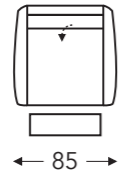

Manuele hoofdsteun L+R Elektrische hoofdsteun L+R

Mini:
E. Zitdiepte: 50 cm
F. Zithoogte: 45 cm
G. Rughoogte: 108 cm

B. Breedte: variabel aan elementen
C. Poothoogte: 5,5 cm
D. Arm breedte: 18 cm
E. Zitdiepte: 52 cm
F. Zithoogte: 47 cm
G. Rughoogte: 110 cm
H. Diepte: 90 cm

RELAX ELEMENTEN ELEKTRISCH MET HOOFDSTEUN

RELAX ELEMENTEN ELEKTRISCH LINKS MET HOOFDSTEUN

Manuele hoofdsteun

Elektrische hoofdsteun

14E 414E

Relax elektrisch

114E 314E

Relax mini elektrisch

Mini:
E. Zitdiepte: 50 cm
F. Zithoogte: 45 cm
G. Rughoogte: 108 cm

24E 424E

2 zit relax elektrisch L+R

34E 434E

3 zit relax elektrisch L+R

49E 449E

2,5 zit relax elektrisch L+R

27E