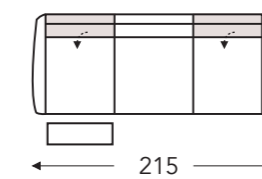

37E

3 zit relax elektrisch links
manuele hoofdsteun L+R