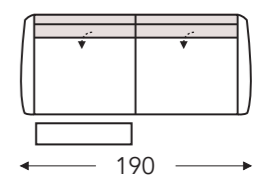

Mini:
E. Zitdiepte: 50 cm
F. Zithoogte: 45 cm
G. Rughoogte: 108 cm

24E 424E

2 zit relax elektrisch L+R

34E 434E

3 zit relax elektrisch L+R

49E 449E

2,5 zit relax elektrisch L+R

27E

2 zit relax elektrisch links
manuele hoofdsteun L+R

37E

3 zit relax elektrisch links
manuele hoofdsteun L+R

47E

2,5 zit relax elektrisch links
manuele hoofdsteun L+R

427E

2 zit relax elektrisch links
Elektrische hfdst L / manuele hfdst R

Elektrische hoofdsteun L+R

04 404

Relax elektrisch
met 1 motor + opstahulp

104 304

Relax mini elektrisch
met 1 motor + opstahulp

Mini:
E. Zitdiepte: 50 cm
F. Zithoogte: 45 cm
G. Rughoogte: 108 cm

B. Breedte: variabel aan elementen
C. Poothoogte: 5,5 cm
D. Arm breedte: 18 cm
E. Zitdiepte: 52 cm
F. Zithoogte: 47 cm
G. Rughoogte: 110 cm
H. Diepte: 90 cm