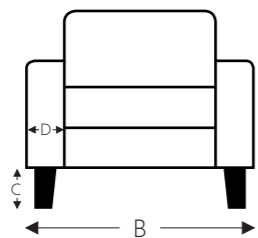

Elektrische hoofdsteun L+R

04 404

Relax elektrisch
met 1 motor + opstahulp

104 304

Relax mini elektrisch
met 1 motor + opstahulp

Mini:
E. Zitdiepte: 50 cm
F. Zithoogte: 45 cm
G. Rughoogte: 108 cm

B. Breedte: variabel aan elementen
C. Poothoogte: 5,5 cm
D. Arm breedte: 18 cm
E. Zitdiepte: 52 cm
F. Zithoogte: 47 cm
G. Rughoogte: 110 cm
H. Diepte: 90 cm

(Tolerantie op afmetingen +/- 3%)

RELAX ELEMENTEN ELEKTRISCH RECHTS MET HOOFDSTEUN

Manuele hoofdsteun

Elektrische hoofdsteun

28E

2 zit relax elektrisch rechts
manuele hoofdsteun L+R

38E

3 zit relax elektrisch rechts
manuele hoofdsteun L+R