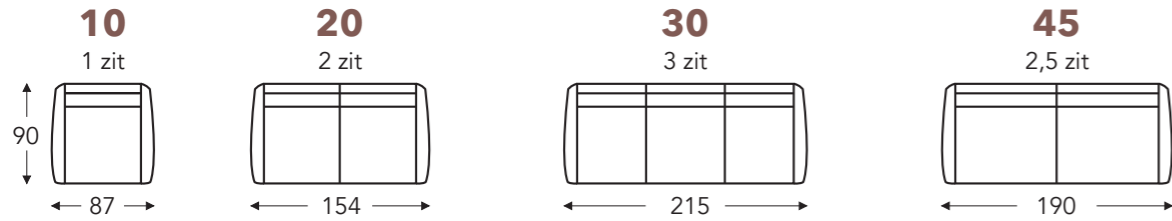

OVERZICHT ELEMENTEN

VASTE ELEMENTEN

BELLINI

MECAM

BELLINI

MECAM

RELAX ELEMENTEN MANUEEL MET HOOFDSTEUN

RELAX ELEMENTEN MANUEEL MET HOOFDSTEUN

Manuele hoofdsteun L+R Elektrische hoofdsteun L+R

Mini:
E. Zitdiepte: 50 cm
F. Zithoogte: 45 cm
G. Rughoogte: 108 cm

B. Breedte: variabel aan elementen
C. Poothoogte: 5,5 cm
D. Arm breedte: 18 cm
E. Zitdiepte: 52 cm
F. Zithoogte: 47 cm
G. Rughoogte: 110 cm
H. Diepte: 90 cm

(Tolerantie op afmetingen +/- 3%)

RELAX ELEMENTEN MANUEEL LINKS MET HOOFDSTEUN

Manuele hoofdsteun Elektrische hoofdsteun

RELAX ELEMENTEN MANUEEL RECHTS MET HOOFDSTEUN

Manuele hoofdsteun Elektrische hoofdsteun