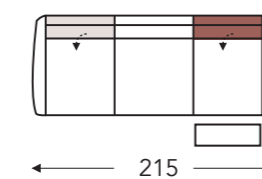

Elektrische hoofdsteun L+R

04 404

Relax elektrisch
met 1 motor + opstahulp

104 304

Relax mini elektrisch
met 1 motor + opstahulp

Mini:
E. Zitdiepte: 50 cm
F. Zithoogte: 45 cm
G. Rughoogte: 108 cm

B. Breedte: variabel aan elementen
C. Poothoogte: 5,5 cm
D. Arm breedte: 18 cm
E. Zitdiepte: 52 cm
F. Zithoogte: 47 cm
G. Rughoogte: 110 cm
H. Diepte: 90 cm

(Tolerantie op afmetingen +/- 3%)

RELAX ELEMENTEN ELEKTRISCH RECHTS MET HOOFDSTEUN

Manuele hoofdsteun

Elektrische hoofdsteun

28E

2 zit relax elektrisch rechts
manuele hoofdsteun L+R

38E

3 zit relax elektrisch rechts
manuele hoofdsteun L+R

48E

2,5 zit relax elektrisch rechts
manuele hoofdsteun L+R

428E

2 zit relax elektrisch rechts
Manuele hfdst L / Elektrische hfdst R

438E

3 zit relax elektrisch rechts
Manuele hfdst L / Elektrische hfdst R

448E