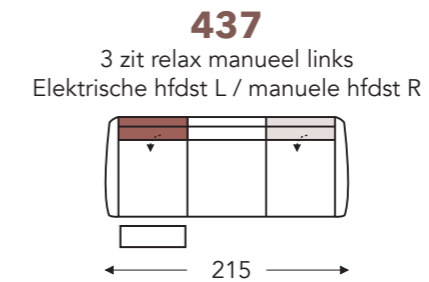

RELAX ELEMENTEN MANUEEL LINKS MET HOOFDSTEUN

Manuele hoofdsteun Elektrische hoofdsteun

RELAX ELEMENTEN MANUEEL RECHTS MET HOOFDSTEUN

Manuele hoofdsteun Elektrische hoofdsteun