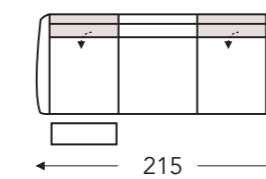

## RELAX ELEMENTEN ELEKTRISCH LINKS MET HOOFDSTEUN

Manuele hoofdsteun **Elektrische hoofdsteun**

**27E**

2 zit relax elektrisch links  
manuele hoofdsteun L+R

**37E**

3 zit relax elektrisch links  
manuele hoofdsteun L+R