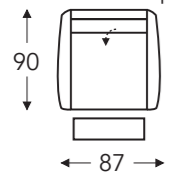

RELAX ELEMENTEN ELEKTRISCH MET HOOFDSTEUN + OPSTAHULP

Manuele hoofdsteun L+R **Elektrische hoofdsteun L+R**

04 404

Relax elektrisch
met 1 motor + opstahulp