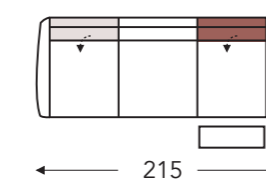

Mini:  
E. Zitdiepte: 50 cm  
F. Zithoogte: 45 cm  
G. Rughoogte: 108 cm

B. Breedte: variabel aan elementen  
C. Poothoogte: 5,5 cm  
D. Arm breedte: 18 cm  
E. Zitdiepte: 52 cm  
F. Zithoogte: 47 cm  
G. Rughoogte: 110 cm  
H. Diepte: 90 cm

## RELAX ELEMENTEN ELEKTRISCH RECHTS MET HOOFDSTEUN

Manuele hoofdsteun **Elektrische hoofdsteun**

**28E**

2 zit relax elektrisch rechts  
manuele hoofdsteun L+R

**38E**

3 zit relax elektrisch rechts  
manuele hoofdsteun L+R

**48E**

2,5 zit relax elektrisch rechts  
manuele hoofdsteun L+R

**428E**

2 zit relax elektrisch rechts  
Manuele hfdst L / Elektrische hfdst R

**438E**

3 zit relax elektrisch rechts  
Manuele hfdst L / Elektrische hfdst R