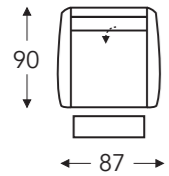

## **BOSTON** RELAX ELEMENTEN ELEKTRISCH MET HOOFDSTEUN

MECAM

**14E 414E**

Relax elektrisch

**114E 314E**

Relax mini elektrisch

Mini:  
E. Zitdiepte: 50 cm  
F. Zithoogte: 45 cm  
G. Rughoogte: 108 cm

**24E 424E**