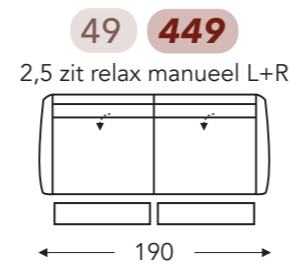

## RELAX ELEMENTEN MANUEEL MET HOOFDSTEUN

Manuele hoofdsteun L+R Elektrische hoofdsteun L+R

Mini:  
E. Zitdiepte: 50 cm  
F. Zithoogte: 45 cm  
G. Rughoogte: 108 cm

B. Breedte: variabel aan elementen  
C. Poothoogte: 5,5 cm  
D. Arm breedte: 18 cm  
E. Zitdiepte: 52 cm  
F. Zithoogte: 47 cm  
G. Rughoogte: 110 cm  
H. Diepte: 90 cm

(Tolerantie op afmetingen +/- 3%)