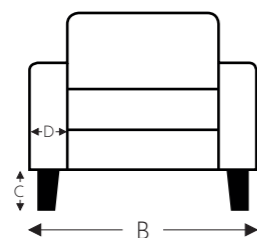

## RELAX ELEMENTEN ELEKTRISCH MET HOOFDSTEUN + OPSTAHULP

Manuele hoofdsteun L+R **Elektrische hoofdsteun L+R**

**04 404**

Relax elektrisch  
met 1 motor + opstahulp

**104 304**

Relax mini elektrisch  
met 1 motor + opstahulp

Mini:  
E. Zitdiepte: 50 cm  
F. Zithoogte: 45 cm  
G. Rughoogte: 108 cm

B. Breedte: variabel aan elementen  
C. Poothoogte: 5,5 cm  
D. Arm breedte: 18 cm  
E. Zitdiepte: 52 cm  
F. Zithoogte: 47 cm  
G. Rughoogte: 110 cm  
H. Diepte: 90 cm