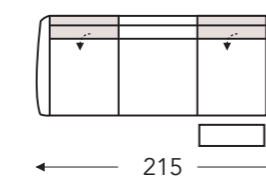

Mini:  
E. Zitdiepte: 50 cm  
F. Zithoogte: 45 cm  
G. Rughoogte: 108 cm

B. Breedte: variabel aan elementen  
C. Poothoogte: 5,5 cm  
D. Arm breedte: 18 cm  
E. Zitdiepte: 52 cm  
F. Zithoogte: 47 cm  
G. Rughoogte: 110 cm  
H. Diepte: 90 cm

## RELAX ELEMENTEN ELEKTRISCH RECHTS MET HOOFDSTEUN

Manuele hoofdsteun **Elektrische hoofdsteun**

**28E**

2 zit relax elektrisch rechts  
manuele hoofdsteun L+R

**38E**

3 zit relax elektrisch rechts  
manuele hoofdsteun L+R