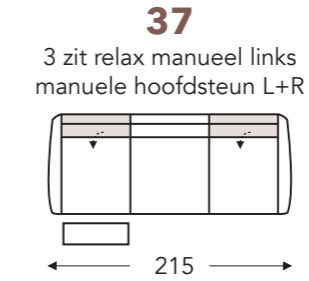

RELAX ELEMENTEN MANUEEL LINKS MET HOOFDSTEUN

Manuele hoofdsteun Elektrische hoofdsteun

RELAX ELEMENTEN MANUEEL RECHTS MET HOOFDSTEUN

Manuele hoofdsteun Elektrische hoofdsteun