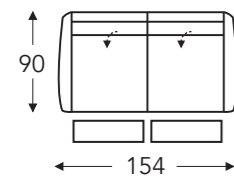

Mini:
E. Zitdiepte: 50 cm
F. Zithoogte: 45 cm
G. Rughoogte: 108 cm

24E 424E

2 zit relax elektrisch L+R