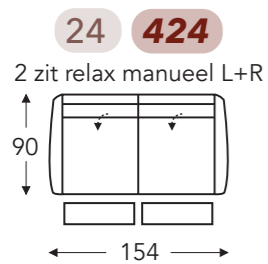

## RELAX ELEMENTEN MANUEEL MET HOOFDSTEUN

Manuele hoofdsteun L+R Elektrische hoofdsteun L+R

Mini:  
E. Zitdiepte: 50 cm  
F. Zithoogte: 45 cm  
G. Rughoogte: 108 cm

B. Breedte: variabel aan elementen  
C. Poothoogte: 5,5 cm  
D. Arm breedte: 18 cm  
E. Zitdiepte: 52 cm  
F. Zithoogte: 47 cm  
G. Rughoogte: 110 cm  
H. Diepte: 90 cm

(Tolerantie op afmetingen +/- 3%)