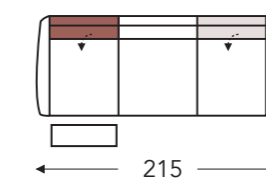

**47E**

2,5 zit relax elektrisch links  
manuele hoofdsteun L+R

**427E**

2 zit relax elektrisch links  
Elektrische hfdst L / manuele hfdst R

**437E**

3 zit relax elektrisch links  
Elektrische hfdst L / manuele hfdst R