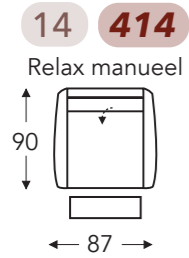

## RELAX ELEMENTEN MANUEEL MET HOOFDSTEUN

Manuele hoofdsteun L+R Elektrische hoofdsteun L+R

Mini:  
E. Zitdiepte: 50 cm  
F. Zithoogte: 45 cm  
G. Rughoogte: 108 cm

B. Breedte: variabel aan elementen  
C. Poothoogte: 5,5 cm  
D. Arm breedte: 18 cm  
E. Zitdiepte: 52 cm  
F. Zithoogte: 47 cm  
G. Rughoogte: 110 cm  
H. Diepte: 90 cm