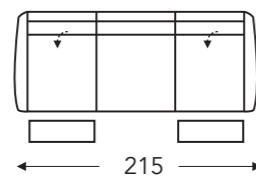

34E 434E

3 zit relax elektrisch L+R