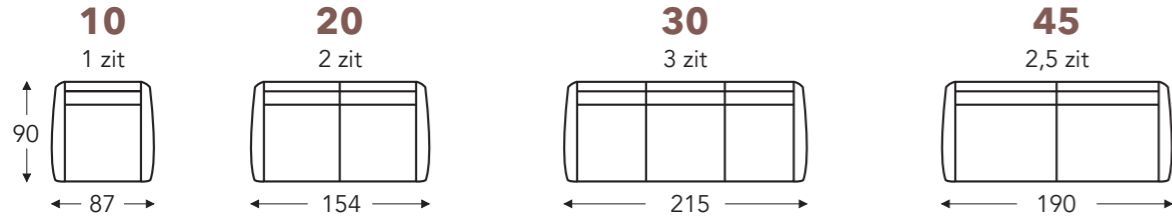

## RELAX ELEMENTEN MANUEEL MET HOOFDSTEUN

Manuele hoofdsteun L+R Elektrische hoofdsteun L+R

Mini:  
E. Zitdiepte: 50 cm  
F. Zithoogte: 45 cm  
G. Rughoogte: 108 cm

B. Breedte: variabel aan elementen  
C. Poothoogte: 5,5 cm  
D. Arm breedte: 18 cm  
E. Zitdiepte: 52 cm  
F. Zithoogte: 47 cm  
G. Rughoogte: 110 cm  
H. Diepte: 90 cm