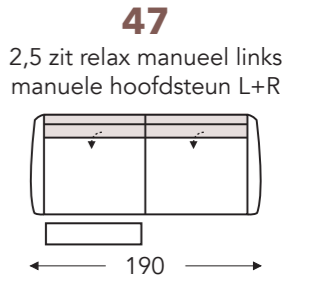

RELAX ELEMENTEN MANUEEL LINKS MET HOOFDSTEUN

Manuele hoofdsteun Elektrische hoofdsteun

RELAX ELEMENTEN MANUEEL RECHTS MET HOOFDSTEUN

Manuele hoofdsteun Elektrische hoofdsteun