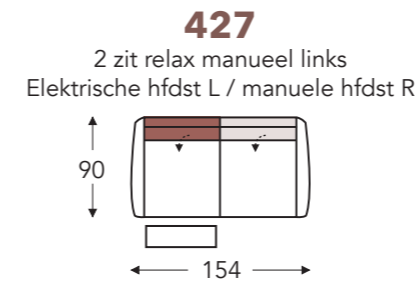

RELAX ELEMENTEN MANUEEL LINKS MET HOOFDSTEUN

Manuele hoofdsteun Elektrische hoofdsteun

RELAX ELEMENTEN MANUEEL RECHTS MET HOOFDSTEUN

Manuele hoofdsteun Elektrische hoofdsteun