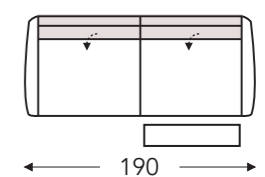

48E

2,5 zit relax elektrisch rechts
manuele hoofdsteun L+R