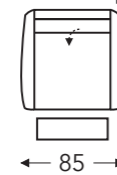

## RELAX ELEMENTEN ELEKTRISCH MET HOOFDSTEUN + OPSTAHULP

Manuele hoofdsteun L+R **Elektrische hoofdsteun L+R**

**04 404**

Relax elektrisch  
met 1 motor + opstahulp

**104 304**

Relax mini elektrisch  
met 1 motor + opstahulp

Mini:  
E. Zitdiepte: 50 cm  
F. Zithoogte: 45 cm  
G. Rughoogte: 108 cm

B. Breedte: variabel aan elementen  
C. Poothoogte: 5,5 cm  
D. Arm breedte: 18 cm  
E. Zitdiepte: 52 cm  
F. Zithoogte: 47 cm  
G. Rughoogte: 110 cm  
H. Diepte: 90 cm