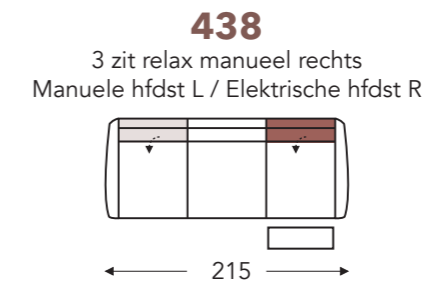

OVERZICHT ELEMENTEN

VASTE ELEMENTEN

BOSTON

MECAM

BOSTON

MECAM

RELAX ELEMENTEN MANUEEL MET HOOFDSTEUN

RELAX ELEMENTEN MANUEEL MET HOOFDSTEUN

Manuele hoofdsteun L+R Elektrische hoofdsteun L+R

Mini:
E. Zitdiepte: 50 cm
F. Zithoogte: 45 cm
G. Rughoogte: 108 cm

B. Breedte: variabel aan elementen
C. Poothoogte: 5,5 cm
D. Arm breedte: 18 cm
E. Zitdiepte: 52 cm
F. Zithoogte: 47 cm
G. Rughoogte: 110 cm
H. Diepte: 90 cm

(Tolerantie op afmetingen +/- 3%)

RELAX ELEMENTEN MANUEEL LINKS MET HOOFDSTEUN

Manuele hoofdsteun Elektrische hoofdsteun

RELAX ELEMENTEN MANUEEL RECHTS MET HOOFDSTEUN

Manuele hoofdsteun Elektrische hoofdsteun