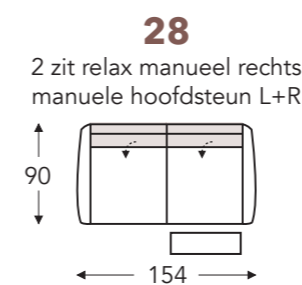

OVERZICHT ELEMENTEN

VASTE ELEMENTEN

BOSTON

MECAM

BOSTON

MECAM

RELAX ELEMENTEN MANUEEL MET HOOFDSTEUN

RELAX ELEMENTEN MANUEEL MET HOOFDSTEUN

Manuele hoofdsteun L+R Elektrische hoofdsteun L+R

Mini:
E. Zitdiepte: 50 cm
F. Zithoogte: 45 cm
G. Rughoogte: 108 cm

B. Breedte: variabel aan elementen
C. Poothoogte: 5,5 cm
D. Arm breedte: 18 cm
E. Zitdiepte: 52 cm
F. Zithoogte: 47 cm
G. Rughoogte: 110 cm
H. Diepte: 90 cm

(Tolerantie op afmetingen +/- 3%)

RELAX ELEMENTEN MANUEEL LINKS MET HOOFDSTEUN

Manuele hoofdsteun Elektrische hoofdsteun

RELAX ELEMENTEN MANUEEL RECHTS MET HOOFDSTEUN

Manuele hoofdsteun Elektrische hoofdsteun