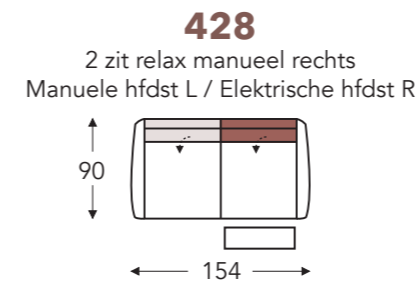

OVERZICHT ELEMENTEN

VASTE ELEMENTEN

BOSTON

MECAM

BOSTON

MECAM

RELAX ELEMENTEN MANUEEL MET HOOFDSTEUN

RELAX ELEMENTEN MANUEEL MET HOOFDSTEUN

Manuele hoofdsteun L+R Elektrische hoofdsteun L+R

Mini:
E. Zitdiepte: 50 cm
F. Zithoogte: 45 cm
G. Rughoogte: 108 cm

B. Breedte: variabel aan elementen
C. Poothoogte: 5,5 cm
D. Arm breedte: 18 cm
E. Zitdiepte: 52 cm
F. Zithoogte: 47 cm
G. Rughoogte: 110 cm
H. Diepte: 90 cm

(Tolerantie op afmetingen +/- 3%)

RELAX ELEMENTEN MANUEEL LINKS MET HOOFDSTEUN

Manuele hoofdsteun Elektrische hoofdsteun

RELAX ELEMENTEN MANUEEL RECHTS MET HOOFDSTEUN

Manuele hoofdsteun Elektrische hoofdsteun