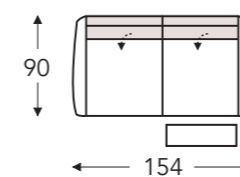

RELAX ELEMENTEN ELEKTRISCH RECHTS MET HOOFDSTEUN

Manuele hoofdsteun **Elektrische hoofdsteun**

28E

2 zit relax elektrisch rechts
manuele hoofdsteun L+R