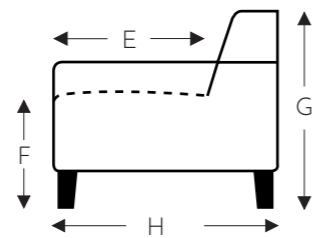

## RELAX ELEMENTEN MANUEEL MET HOOFDSTEUN

Manuele hoofdsteun L+R Elektrische hoofdsteun L+R

Mini:  
E. Zitdiepte: 50 cm  
F. Zithoogte: 45 cm  
G. Rughoogte: 108 cm

B. Breedte: variabel aan elementen  
C. Poothoogte: 5,5 cm  
D. Arm breedte: 18 cm  
E. Zitdiepte: 52 cm  
F. Zithoogte: 47 cm  
G. Rughoogte: 110 cm  
H. Diepte: 90 cm