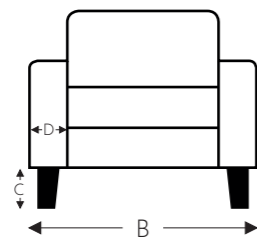

## RELAX ELEMENTEN MANUEEL MET HOOFDSTEUN

Manuele hoofdsteun L+R Elektrische hoofdsteun L+R

Mini:  
E. Zitdiepte: 50 cm  
F. Zithoogte: 45 cm  
G. Rughoogte: 108 cm

B. Breedte: variabel aan elementen  
C. Poothoogte: 5,5 cm  
D. Arm breedte: 18 cm  
E. Zitdiepte: 52 cm  
F. Zithoogte: 47 cm  
G. Rughoogte: 110 cm  
H. Diepte: 90 cm