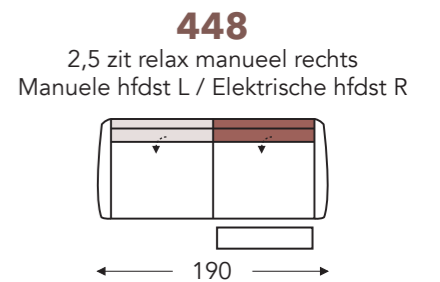

OVERZICHT ELEMENTEN

VASTE ELEMENTEN

BOSTON

MECAM

BOSTON

MECAM

RELAX ELEMENTEN MANUEEL MET HOOFDSTEUN

RELAX ELEMENTEN MANUEEL MET HOOFDSTEUN

Manuele hoofdsteun L+R Elektrische hoofdsteun L+R

Mini:
E. Zitdiepte: 50 cm
F. Zithoogte: 45 cm
G. Rughoogte: 108 cm

B. Breedte: variabel aan elementen
C. Poothoogte: 5,5 cm
D. Arm breedte: 18 cm
E. Zitdiepte: 52 cm
F. Zithoogte: 47 cm
G. Rughoogte: 110 cm
H. Diepte: 90 cm

(Tolerantie op afmetingen +/- 3%)

RELAX ELEMENTEN MANUEEL LINKS MET HOOFDSTEUN

Manuele hoofdsteun Elektrische hoofdsteun

RELAX ELEMENTEN MANUEEL RECHTS MET HOOFDSTEUN

Manuele hoofdsteun Elektrische hoofdsteun