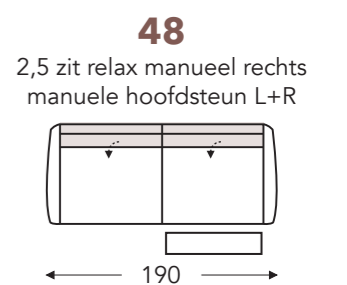

OVERZICHT ELEMENTEN

VASTE ELEMENTEN

BOSTON

MECAM

BOSTON

MECAM

RELAX ELEMENTEN MANUEEL MET HOOFDSTEUN

RELAX ELEMENTEN MANUEEL MET HOOFDSTEUN

Manuele hoofdsteun L+R Elektrische hoofdsteun L+R

Mini:
E. Zitdiepte: 50 cm
F. Zithoogte: 45 cm
G. Rughoogte: 108 cm

B. Breedte: variabel aan elementen
C. Poothoogte: 5,5 cm
D. Arm breedte: 18 cm
E. Zitdiepte: 52 cm
F. Zithoogte: 47 cm
G. Rughoogte: 110 cm
H. Diepte: 90 cm

(Tolerantie op afmetingen +/- 3%)

RELAX ELEMENTEN MANUEEL LINKS MET HOOFDSTEUN

Manuele hoofdsteun Elektrische hoofdsteun

RELAX ELEMENTEN MANUEEL RECHTS MET HOOFDSTEUN

Manuele hoofdsteun Elektrische hoofdsteun