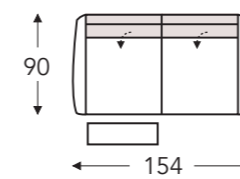

RELAX ELEMENTEN ELEKTRISCH LINKS MET HOOFDSTEUN

Manuele hoofdsteun **Elektrische hoofdsteun**

27E

2 zit relax elektrisch links
manuele hoofdsteun L+R