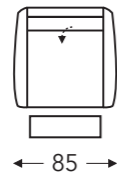

## **BOSTON** RELAX ELEMENTEN ELEKTRISCH MET HOOFDSTEUN

MECAM

**14E 414E**

Relax elektrisch

**114E 314E**

Relax mini elektrisch

Mini:  
E. Zitdiepte: 50 cm  
F. Zithoogte: 45 cm  
G. Rughoogte: 108 cm

**24E 424E**