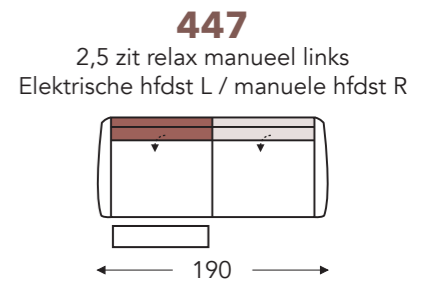

RELAX ELEMENTEN MANUEEL LINKS MET HOOFDSTEUN

Manuele hoofdsteun Elektrische hoofdsteun

RELAX ELEMENTEN MANUEEL RECHTS MET HOOFDSTEUN

Manuele hoofdsteun Elektrische hoofdsteun