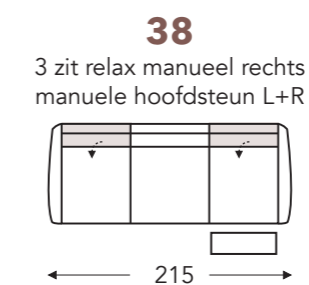

OVERZICHT ELEMENTEN

VASTE ELEMENTEN

BOSTON

MECAM

BOSTON

MECAM

RELAX ELEMENTEN MANUEEL MET HOOFDSTEUN

RELAX ELEMENTEN MANUEEL MET HOOFDSTEUN

Manuele hoofdsteun L+R Elektrische hoofdsteun L+R

Mini:
E. Zitdiepte: 50 cm
F. Zithoogte: 45 cm
G. Rughoogte: 108 cm

B. Breedte: variabel aan elementen
C. Poothoogte: 5,5 cm
D. Arm breedte: 18 cm
E. Zitdiepte: 52 cm
F. Zithoogte: 47 cm
G. Rughoogte: 110 cm
H. Diepte: 90 cm

(Tolerantie op afmetingen +/- 3%)

RELAX ELEMENTEN MANUEEL LINKS MET HOOFDSTEUN

Manuele hoofdsteun Elektrische hoofdsteun

RELAX ELEMENTEN MANUEEL RECHTS MET HOOFDSTEUN

Manuele hoofdsteun Elektrische hoofdsteun