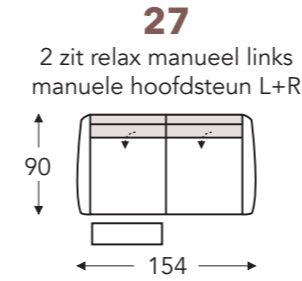

RELAX ELEMENTEN MANUEEL LINKS MET HOOFDSTEUN

Manuele hoofdsteun Elektrische hoofdsteun

RELAX ELEMENTEN MANUEEL RECHTS MET HOOFDSTEUN

Manuele hoofdsteun Elektrische hoofdsteun