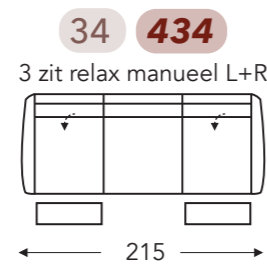

## RELAX ELEMENTEN MANUEEL MET HOOFDSTEUN

Manuele hoofdsteun L+R Elektrische hoofdsteun L+R

Mini:  
E. Zitdiepte: 50 cm  
F. Zithoogte: 45 cm  
G. Rughoogte: 108 cm

B. Breedte: variabel aan elementen  
C. Poothoogte: 5,5 cm  
D. Arm breedte: 18 cm  
E. Zitdiepte: 52 cm  
F. Zithoogte: 47 cm  
G. Rughoogte: 110 cm  
H. Diepte: 90 cm