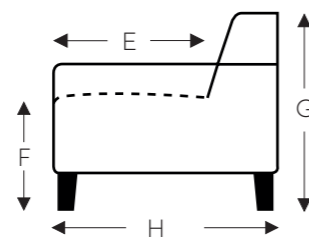

## RELAX ELEMENTEN ELEKTRISCH MET HOOFDSTEUN + OPSTAHULP

Manuele hoofdsteun L+R **Elektrische hoofdsteun L+R**

**04 404**

Relax elektrisch  
met 1 motor + opstahulp

**104 304**

Relax mini elektrisch  
met 1 motor + opstahulp

Mini:  
E. Zitdiepte: 50 cm  
F. Zithoogte: 45 cm  
G. Rughoogte: 108 cm

B. Breedte: variabel aan elementen  
C. Poothoogte: 5,5 cm  
D. Arm breedte: 18 cm  
E. Zitdiepte: 52 cm  
F. Zithoogte: 47 cm  
G. Rughoogte: 110 cm  
H. Diepte: 90 cm