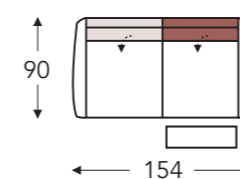

428E

2 zit relax elektrisch rechts
Manuele hfdst L / Elektrische hfdst R