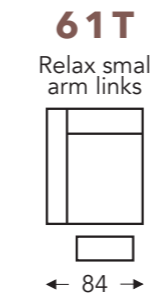

OVERZICHT ELEMENTEN

VASTE ELEMENTEN

BREST

Neo-Style

BREST

Neo-Style

RELAX ELEMENTEN

T = 2 motoren

- A. Armhoogte: 62 cm
- B. Breedte: variabel aan elementen
- C. Poothoogte: 2,5 cm
- D. Arm breedte: 20 cm
- E. Zitdiepte: 54 cm
- F. Zithoogte: 49 cm
- G. Rughoogte: 95 cm
- H. Diepte: 93 cm

(Tolerantie op afmetingen +/- 3%)

LONGCHAIR ELEMENTEN MET FUNCTIES

↓ E = elektrisch uitschuifbare zit

HOOFDSTEUN ELEMENTEN

Hoofdsteen 050

hoogte x diepte: 16 x 13cm