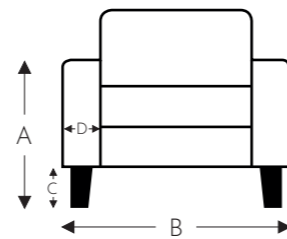

OVERZICHT ELEMENTEN

VASTE ELEMENTEN

BREST

Neo-Style

BREST

Neo-Style

RELAX ELEMENTEN

T = 2 motoren

- A. Armhoogte: 62 cm
- B. Breedte: variabel aan elementen
- C. Poothoogte: 2,5 cm
- D. Arm breedte: 20 cm
- E. Zitdiepte: 54 cm
- F. Zithoogte: 49 cm
- G. Rughoogte: 95 cm
- H. Diepte: 93 cm

(Tolerantie op afmetingen +/- 3%)

LONGCHAIR ELEMENTEN MET FUNCTIES

↓ E = elektrisch uitschuifbare zit

HOOFDSTEUN ELEMENTEN

Hoofdsteen 050

hoogte x diepte: 16 x 13cm