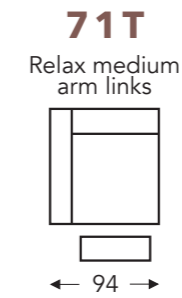

OVERZICHT ELEMENTEN

VASTE ELEMENTEN

BREST

Neo-Style

BREST

Neo-Style

RELAX ELEMENTEN

T = 2 motoren

- A. Armhoogte: 62 cm
- B. Breedte: variabel aan elementen
- C. Poothoogte: 2,5 cm
- D. Arm breedte: 20 cm
- E. Zitdiepte: 54 cm
- F. Zithoogte: 49 cm
- G. Rughoogte: 95 cm
- H. Diepte: 93 cm

(Tolerantie op afmetingen +/- 3%)

LONGCHAIR ELEMENTEN MET FUNCTIES

↓ E = elektrisch uitschuifbare zit

HOOFDSTEUN ELEMENTEN

Hoofdsteen 050

hoogte x diepte: 16 x 13cm