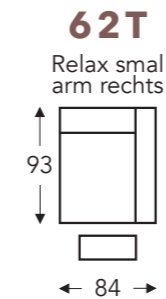

OVERZICHT ELEMENTEN

VASTE ELEMENTEN

BREST

Neo-Style

BREST

Neo-Style

RELAX ELEMENTEN

T = 2 motoren

- A. Armhoogte: 62 cm
- B. Breedte: variabel aan elementen
- C. Poothoogte: 2,5 cm
- D. Arm breedte: 20 cm
- E. Zitdiepte: 54 cm
- F. Zithoogte: 49 cm
- G. Rughoogte: 95 cm
- H. Diepte: 93 cm

(Tolerantie op afmetingen +/- 3%)

LONGCHAIR ELEMENTEN MET FUNCTIES

↓ E = elektrisch uitschuifbare zit

HOOFDSTEUN ELEMENTEN

Hoofdsteen 050

hoogte x diepte: 16 x 13cm