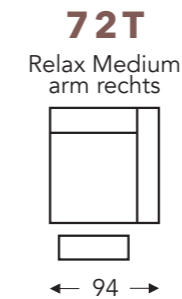

OVERZICHT ELEMENTEN

VASTE ELEMENTEN

BREST

Neo-Style

BREST

Neo-Style

RELAX ELEMENTEN

T = 2 motoren

- A. Armhoogte: 62 cm
- B. Breedte: variabel aan elementen
- C. Poothoogte: 2,5 cm
- D. Arm breedte: 20 cm
- E. Zitdiepte: 54 cm
- F. Zithoogte: 49 cm
- G. Rughoogte: 95 cm
- H. Diepte: 93 cm

(Tolerantie op afmetingen +/- 3%)

LONGCHAIR ELEMENTEN MET FUNCTIES

↓ E = elektrisch uitschuifbare zit

HOOFDSTEUN ELEMENTEN

Hoofdsteen 050

hoogte x diepte: 16 x 13cm