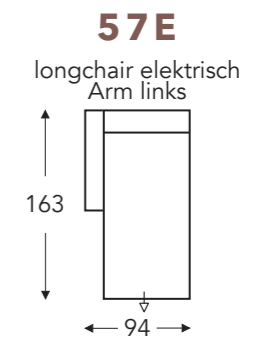

OVERZICHT ELEMENTEN

VASTE ELEMENTEN

BREST

Neo-Style

BREST

Neo-Style

RELAX ELEMENTEN

T = 2 motoren

- A. Armhoogte: 62 cm
- B. Breedte: variabel aan elementen
- C. Poothoogte: 2,5 cm
- D. Arm breedte: 20 cm
- E. Zitdiepte: 54 cm
- F. Zithoogte: 49 cm
- G. Rughoogte: 95 cm
- H. Diepte: 93 cm

(Tolerantie op afmetingen +/- 3%)

LONGCHAIR ELEMENTEN MET FUNCTIES

↓ E = elektrisch uitschuifbare zit

HOOFDSTEUN ELEMENTEN

Hoofdsteen 050

hoogte x diepte: 16 x 13cm