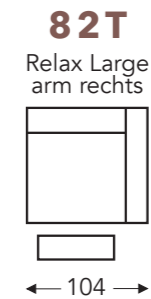

OVERZICHT ELEMENTEN

VASTE ELEMENTEN

BREST

Neo-Style

BREST

Neo-Style

RELAX ELEMENTEN

T = 2 motoren

- A. Armhoogte: 62 cm
- B. Breedte: variabel aan elementen
- C. Poothoogte: 2,5 cm
- D. Arm breedte: 20 cm
- E. Zitdiepte: 54 cm
- F. Zithoogte: 49 cm
- G. Rughoogte: 95 cm
- H. Diepte: 93 cm

(Tolerantie op afmetingen +/- 3%)

LONGCHAIR ELEMENTEN MET FUNCTIES

↓ E = elektrisch uitschuifbare zit

HOOFDSTEUN ELEMENTEN

Hoofdsteen 050

hoogte x diepte: 16 x 13cm