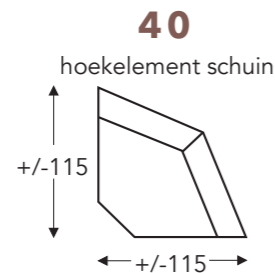

OVERZICHT ELEMENTEN

VASTE ELEMENTEN

BREST

Neo-Style

BREST

Neo-Style

RELAX ELEMENTEN

T = 2 motoren

- A. Armhoogte: 62 cm
- B. Breedte: variabel aan elementen
- C. Poothoogte: 2,5 cm
- D. Arm breedte: 20 cm
- E. Zitdiepte: 54 cm
- F. Zithoogte: 49 cm
- G. Rughoogte: 95 cm
- H. Diepte: 93 cm

(Tolerantie op afmetingen +/- 3%)

LONGCHAIR ELEMENTEN MET FUNCTIES

↓ E = elektrisch uitschuifbare zit

HOOFDSTEUN ELEMENTEN

Hoofdsteen 050

hoogte x diepte: 16 x 13cm