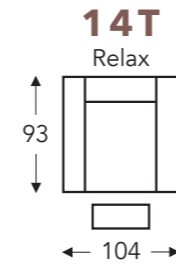

OVERZICHT ELEMENTEN

VASTE ELEMENTEN

BREST

Neo-Style

BREST

Neo-Style

RELAX ELEMENTEN

T = 2 motoren

- A. Armhoogte: 62 cm
- B. Breedte: variabel aan elementen
- C. Poothoogte: 2,5 cm
- D. Arm breedte: 20 cm
- E. Zitdiepte: 54 cm
- F. Zithoogte: 49 cm
- G. Rughoogte: 95 cm
- H. Diepte: 93 cm

(Tolerantie op afmetingen +/- 3%)

LONGCHAIR ELEMENTEN MET FUNCTIES

↓ E = elektrisch uitschuifbare zit

HOOFDSTEUN ELEMENTEN

Hoofdsteen 050

hoogte x diepte: 16 x 13cm