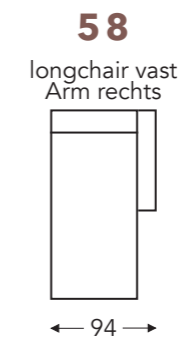

OVERZICHT ELEMENTEN

VASTE ELEMENTEN

BREST

Neo-Style

BREST

Neo-Style

RELAX ELEMENTEN

T = 2 motoren

- A. Armhoogte: 62 cm
- B. Breedte: variabel aan elementen
- C. Poothoogte: 2,5 cm
- D. Arm breedte: 20 cm
- E. Zitdiepte: 54 cm
- F. Zithoogte: 49 cm
- G. Rughoogte: 95 cm
- H. Diepte: 93 cm

(Tolerantie op afmetingen +/- 3%)

LONGCHAIR ELEMENTEN MET FUNCTIES

↓ E = elektrisch uitschuifbare zit

HOOFDSTEUN ELEMENTEN

Hoofdsteen 050

hoogte x diepte: 16 x 13cm