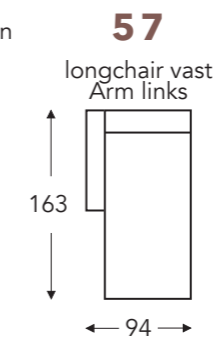

OVERZICHT ELEMENTEN

VASTE ELEMENTEN

BREST

Neo-Style

BREST

Neo-Style

RELAX ELEMENTEN

T = 2 motoren

- A. Armhoogte: 62 cm
- B. Breedte: variabel aan elementen
- C. Poothoogte: 2,5 cm
- D. Arm breedte: 20 cm
- E. Zitdiepte: 54 cm
- F. Zithoogte: 49 cm
- G. Rughoogte: 95 cm
- H. Diepte: 93 cm

(Tolerantie op afmetingen +/- 3%)

LONGCHAIR ELEMENTEN MET FUNCTIES

↓ E = elektrisch uitschuifbare zit

HOOFDSTEUN ELEMENTEN

Hoofdsteen 050

hoogte x diepte: 16 x 13cm