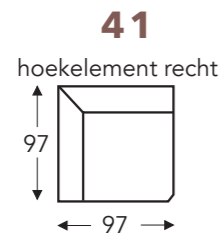

OVERZICHT ELEMENTEN

VASTE ELEMENTEN

BREST

Neo-Style

BREST

Neo-Style

RELAX ELEMENTEN

T = 2 motoren

- A. Armhoogte: 62 cm
- B. Breedte: variabel aan elementen
- C. Poothoogte: 2,5 cm
- D. Arm breedte: 20 cm
- E. Zitdiepte: 54 cm
- F. Zithoogte: 49 cm
- G. Rughoogte: 95 cm
- H. Diepte: 93 cm

(Tolerantie op afmetingen +/- 3%)

LONGCHAIR ELEMENTEN MET FUNCTIES

↓ E = elektrisch uitschuifbare zit

HOOFDSTEUN ELEMENTEN

Hoofdsteen 050

hoogte x diepte: 16 x 13cm