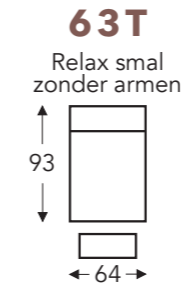

OVERZICHT ELEMENTEN

VASTE ELEMENTEN

BREST

Neo-Style

BREST

Neo-Style

RELAX ELEMENTEN

T = 2 motoren

- A. Armhoogte: 62 cm
- B. Breedte: variabel aan elementen
- C. Poothoogte: 2,5 cm
- D. Arm breedte: 20 cm
- E. Zitdiepte: 54 cm
- F. Zithoogte: 49 cm
- G. Rughoogte: 95 cm
- H. Diepte: 93 cm

(Tolerantie op afmetingen +/- 3%)

LONGCHAIR ELEMENTEN MET FUNCTIES

↓ E = elektrisch uitschuifbare zit

HOOFDSTEUN ELEMENTEN

Hoofdsteen 050

hoogte x diepte: 16 x 13cm