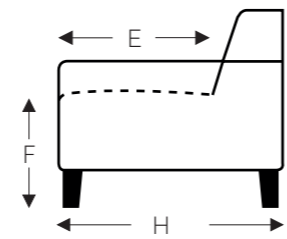

OVERZICHT ELEMENTEN

VASTE ELEMENTEN

BREST

Neo-Style

BREST

Neo-Style

RELAX ELEMENTEN

T = 2 motoren

- A. Armhoogte: 62 cm
- B. Breedte: variabel aan elementen
- C. Poothoogte: 2,5 cm
- D. Arm breedte: 20 cm
- E. Zitdiepte: 54 cm
- F. Zithoogte: 49 cm
- G. Rughoogte: 95 cm
- H. Diepte: 93 cm

(Tolerantie op afmetingen +/- 3%)

LONGCHAIR ELEMENTEN MET FUNCTIES

↓ E = elektrisch uitschuifbare zit

HOOFDSTEUN ELEMENTEN

Hoofdsteen 050

hoogte x diepte: 16 x 13cm