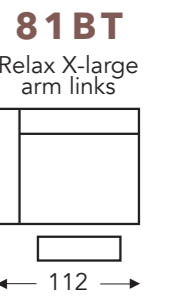

OVERZICHT ELEMENTEN

VASTE ELEMENTEN

BREST

Neo-Style

BREST

Neo-Style

RELAX ELEMENTEN

T = 2 motoren

- A. Armhoogte: 62 cm
- B. Breedte: variabel aan elementen
- C. Poothoogte: 2,5 cm
- D. Arm breedte: 20 cm
- E. Zitdiepte: 54 cm
- F. Zithoogte: 49 cm
- G. Rughoogte: 95 cm
- H. Diepte: 93 cm

(Tolerantie op afmetingen +/- 3%)

LONGCHAIR ELEMENTEN MET FUNCTIES

↓ E = elektrisch uitschuifbare zit

HOOFDSTEUN ELEMENTEN

Hoofdsteen 050

hoogte x diepte: 16 x 13cm