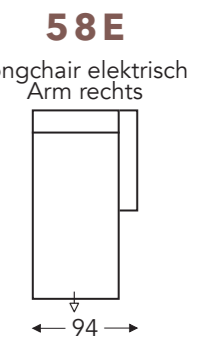

OVERZICHT ELEMENTEN

VASTE ELEMENTEN

BREST

Neo-Style

BREST

Neo-Style

RELAX ELEMENTEN

T = 2 motoren

- A. Armhoogte: 62 cm
- B. Breedte: variabel aan elementen
- C. Poothoogte: 2,5 cm
- D. Arm breedte: 20 cm
- E. Zitdiepte: 54 cm
- F. Zithoogte: 49 cm
- G. Rughoogte: 95 cm
- H. Diepte: 93 cm

(Tolerantie op afmetingen +/- 3%)

LONGCHAIR ELEMENTEN MET FUNCTIES

↓ E = elektrisch uitschuifbare zit

HOOFDSTEUN ELEMENTEN

Hoofdsteen 050

hoogte x diepte: 16 x 13cm