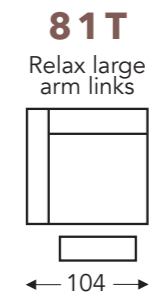

OVERZICHT ELEMENTEN

VASTE ELEMENTEN

BREST

Neo-Style

BREST

Neo-Style

RELAX ELEMENTEN

T = 2 motoren

- A. Armhoogte: 62 cm
- B. Breedte: variabel aan elementen
- C. Poothoogte: 2,5 cm
- D. Arm breedte: 20 cm
- E. Zitdiepte: 54 cm
- F. Zithoogte: 49 cm
- G. Rughoogte: 95 cm
- H. Diepte: 93 cm

(Tolerantie op afmetingen +/- 3%)

LONGCHAIR ELEMENTEN MET FUNCTIES

↓ E = elektrisch uitschuifbare zit

HOOFDSTEUN ELEMENTEN

Hoofdsteen 050

hoogte x diepte: 16 x 13cm