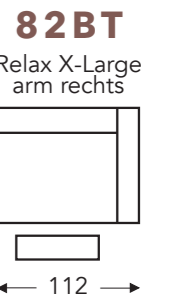

OVERZICHT ELEMENTEN

VASTE ELEMENTEN

BREST

Neo-Style

BREST

Neo-Style

RELAX ELEMENTEN

T = 2 motoren

- A. Armhoogte: 62 cm
- B. Breedte: variabel aan elementen
- C. Poothoogte: 2,5 cm
- D. Arm breedte: 20 cm
- E. Zitdiepte: 54 cm
- F. Zithoogte: 49 cm
- G. Rughoogte: 95 cm
- H. Diepte: 93 cm

(Tolerantie op afmetingen +/- 3%)

LONGCHAIR ELEMENTEN MET FUNCTIES

↓ E = elektrisch uitschuifbare zit

HOOFDSTEUN ELEMENTEN

Hoofdsteen 050

hoogte x diepte: 16 x 13cm