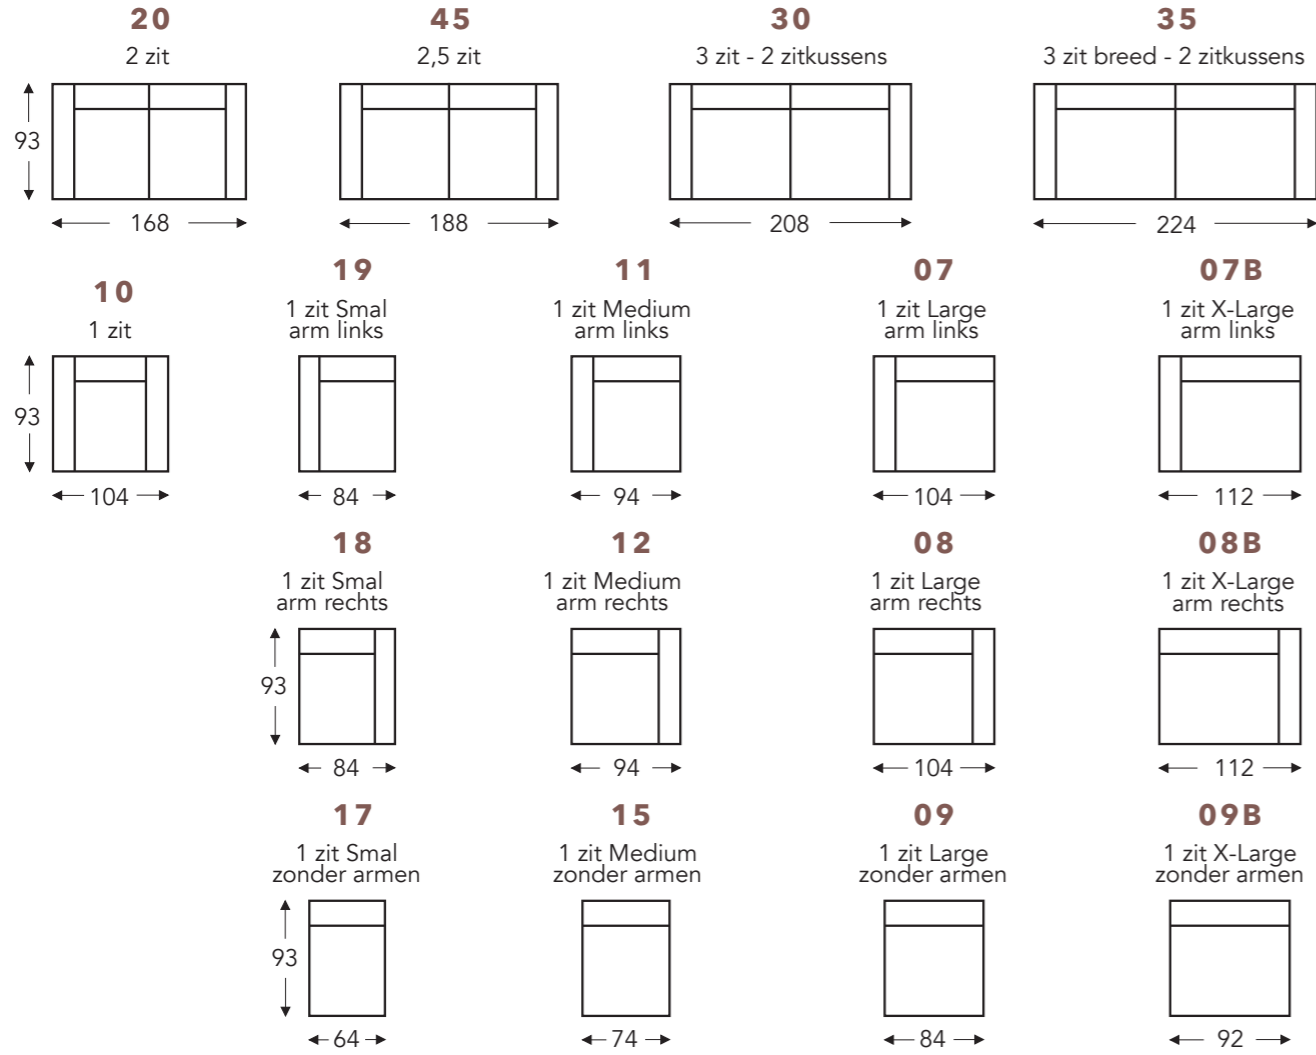

OVERZICHT ELEMENTEN

VASTE ELEMENTEN

BREST

Neo-Style

BREST

Neo-Style

RELAX ELEMENTEN

T = 2 motoren

- A. Armhoogte: 62 cm
- B. Breedte: variabel aan elementen
- C. Poothoogte: 2,5 cm
- D. Arm breedte: 20 cm
- E. Zitdiepte: 54 cm
- F. Zithoogte: 49 cm
- G. Rughoogte: 95 cm
- H. Diepte: 93 cm

(Tolerantie op afmetingen +/- 3%)

LONGCHAIR ELEMENTEN MET FUNCTIES

↓ E = elektrisch uitschuifbare zit

HOOFDSTEUN ELEMENTEN

Hoofdsteen 050

hoogte x diepte: 16 x 13cm