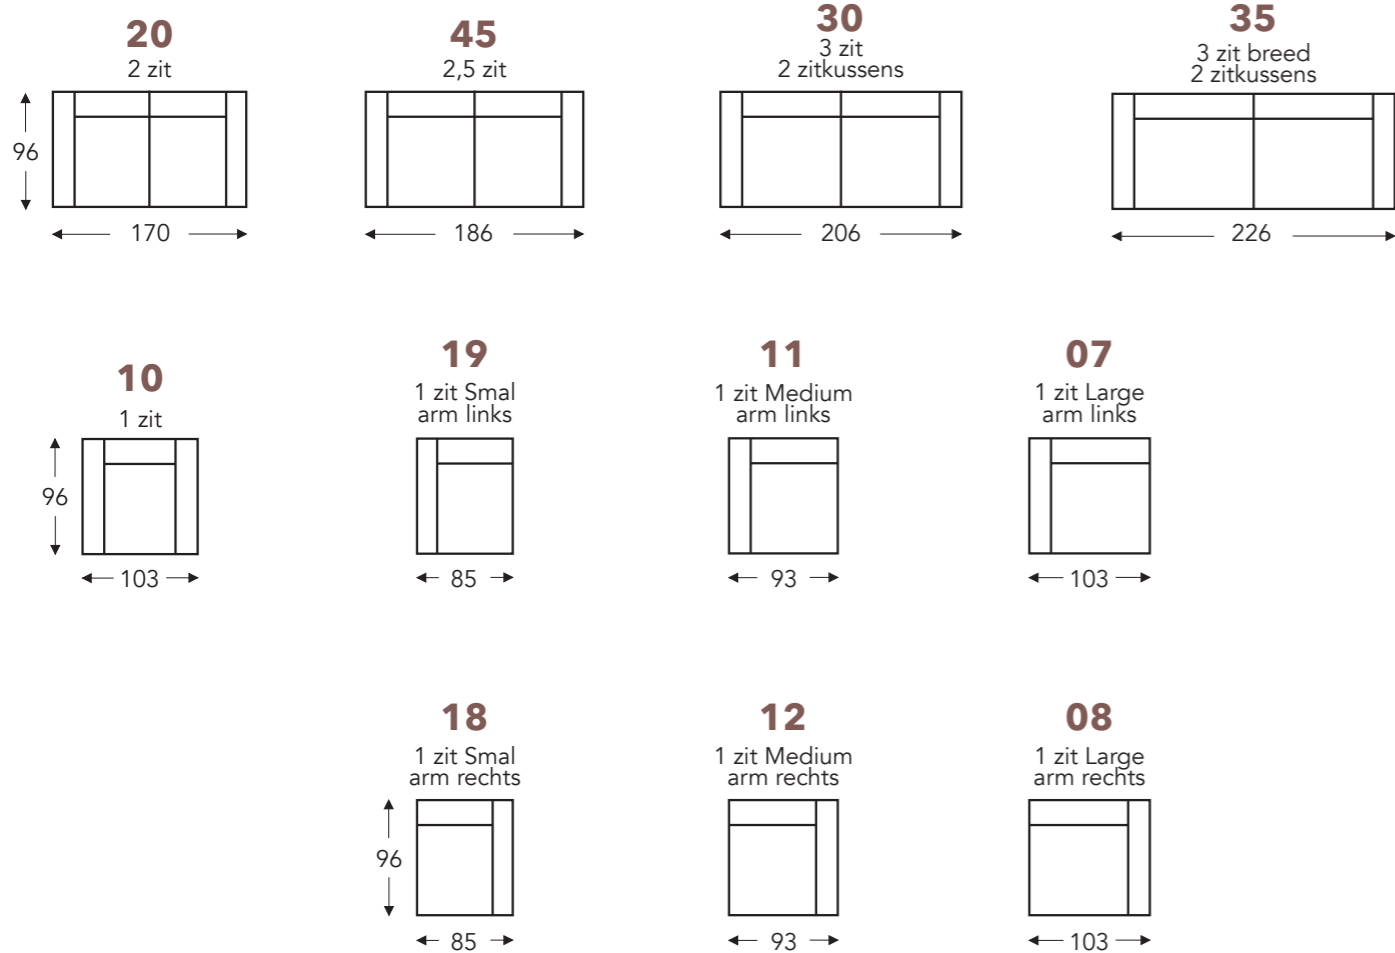

Elektrische hoofdsteun

E = 1 motor

- A. Armhoogte: 60 cm
- B. Breedte: variabel aan elementen
- C. Poothoogte: 5 cm
- D. Arm breedte: 22 cm
- E. Zitdiepte: 54 cm
- F. Zithoogte: 46 cm
- G. Rughoogte: 102 cm
- H. Diepte: 96 cm

(Tolerantie op afmetingen +/- 3%)