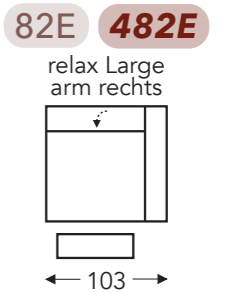

Elektrische hoofdsteun

E = 1 motor

- A. Armhoogte: 60 cm
- B. Breedte: variabel aan elementen
- C. Poothoogte: 5 cm
- D. Arm breedte: 22 cm
- E. Zitdiepte: 54 cm
- F. Zithoogte: 46 cm
- G. Rughoogte: 102 cm
- H. Diepte: 96 cm

(Tolerantie op afmetingen +/- 3%)