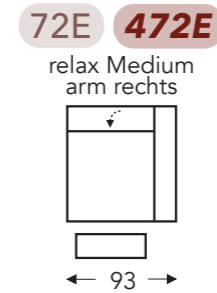

Elektrische hoofdsteun

E = 1 motor

- A. Armhoogte: 60 cm
- B. Breedte: variabel aan elementen
- C. Poothoogte: 5 cm
- D. Arm breedte: 22 cm
- E. Zitdiepte: 54 cm
- F. Zithoogte: 46 cm
- G. Rughoogte: 102 cm
- H. Diepte: 96 cm

(Tolerantie op afmetingen +/- 3%)