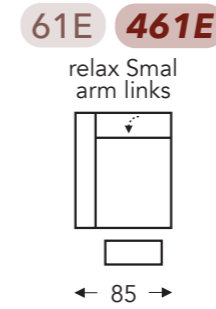

Elektrische hoofdsteun

E = 1 motor

- A. Armhoogte: 60 cm
- B. Breedte: variabel aan elementen
- C. Poothoogte: 5 cm
- D. Arm breedte: 22 cm
- E. Zitdiepte: 54 cm
- F. Zithoogte: 46 cm
- G. Rughoogte: 102 cm
- H. Diepte: 96 cm

(Tolerantie op afmetingen +/- 3%)