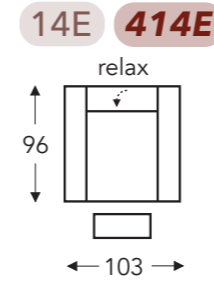

Elektrische hoofdsteun

E = 1 motor

- A. Armhoogte: 60 cm
- B. Breedte: variabel aan elementen
- C. Poothoogte: 5 cm
- D. Arm breedte: 22 cm
- E. Zitdiepte: 54 cm
- F. Zithoogte: 46 cm
- G. Rughoogte: 102 cm
- H. Diepte: 96 cm

(Tolerantie op afmetingen +/- 3%)