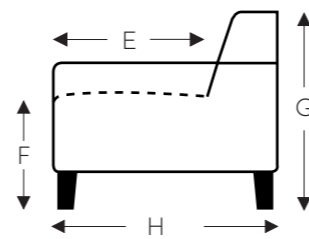

Elektrische hoofdsteun

E = 1 motor

- A. Armhoogte: 60 cm
- B. Breedte: variabel aan elementen
- C. Poothoogte: 5 cm
- D. Arm breedte: 22 cm
- E. Zitdiepte: 54 cm
- F. Zithoogte: 46 cm
- G. Rughoogte: 102 cm
- H. Diepte: 96 cm

(Tolerantie op afmetingen +/- 3%)