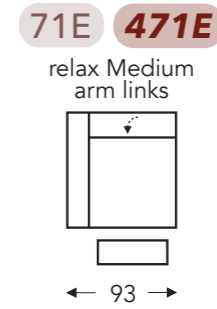

Elektrische hoofdsteun

E = 1 motor

- A. Armhoogte: 60 cm
- B. Breedte: variabel aan elementen
- C. Poothoogte: 5 cm
- D. Arm breedte: 22 cm
- E. Zitdiepte: 54 cm
- F. Zithoogte: 46 cm
- G. Rughoogte: 102 cm
- H. Diepte: 96 cm

(Tolerantie op afmetingen +/- 3%)