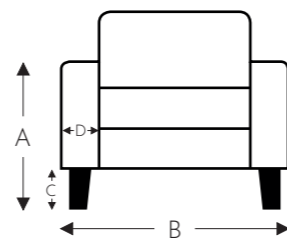

Elektrische hoofdsteun

E = 1 motor

- A. Armhoogte: 60 cm
- B. Breedte: variabel aan elementen
- C. Poothoogte: 5 cm
- D. Arm breedte: 22 cm
- E. Zitdiepte: 54 cm
- F. Zithoogte: 46 cm
- G. Rughoogte: 102 cm
- H. Diepte: 96 cm

(Tolerantie op afmetingen +/- 3%)