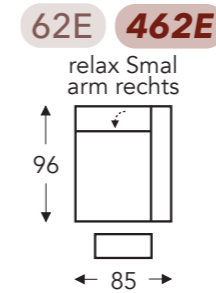

Elektrische hoofdsteun

E = 1 motor

- A. Armhoogte: 60 cm
- B. Breedte: variabel aan elementen
- C. Poothoogte: 5 cm
- D. Arm breedte: 22 cm
- E. Zitdiepte: 54 cm
- F. Zithoogte: 46 cm
- G. Rughoogte: 102 cm
- H. Diepte: 96 cm

(Tolerantie op afmetingen +/- 3%)