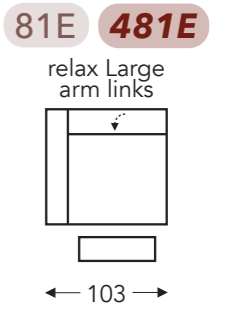

Elektrische hoofdsteun

E = 1 motor

- A. Armhoogte: 60 cm
- B. Breedte: variabel aan elementen
- C. Poothoogte: 5 cm
- D. Arm breedte: 22 cm
- E. Zitdiepte: 54 cm
- F. Zithoogte: 46 cm
- G. Rughoogte: 102 cm
- H. Diepte: 96 cm

(Tolerantie op afmetingen +/- 3%)