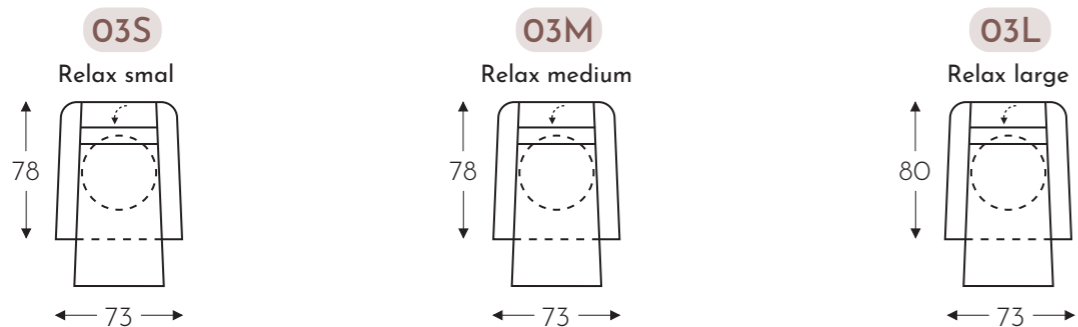

Manuele hoofdsteun

MET 2 MOTOREN + EXTRA KANTELFUNCTIE + DRAAIVOET + MEEGAANDE ARM

MET 2 MOTOREN + EXTRA KANTELFUNCTIE + DRAAIVOET + MEEGAANDE ARM

+ ELEKTRISCHE HOOGTEVERSTELLING

!! Elektrisch verstelbare zithoogte tot +9cm !!

OPSTAHULP MET 2 MOTOREN + EXTRA KANTELFUNCTIE + DRAAIVOET + MEEGAANDE ARM

	A	B	E	F	G	H
	armhoogte	breedte	zitdiepte	zithoogte	rughoogte	diepte
SEH:	68 ▶ 77 cm	73 cm	48 cm	46 ▶ 55 cm	90 ▶ 99 cm	78 cm
MEH:	70 ▶ 79 cm	73 cm	48 cm	48 ▶ 57 cm	92 ▶ 101 cm	78 cm
LEH:	74 ▶ 83 cm	73 cm	50 cm	52 ▶ 61 cm	96 ▶ 105 cm	80 cm

	A	B	E	F	G	H
	armhoogte	breedte	zitdiepte	zithoogte	rughoogte	diepte
S: smal	68 cm	73 cm	48 cm	46 cm	90 cm	78 cm
M: medium	70 cm	73 cm	48 cm	48 cm	92 cm	78 cm
L: large	74 cm	73 cm	50 cm	52 cm	96 cm	80 cm

(Tolerantie op afmetingen +/- 3%)