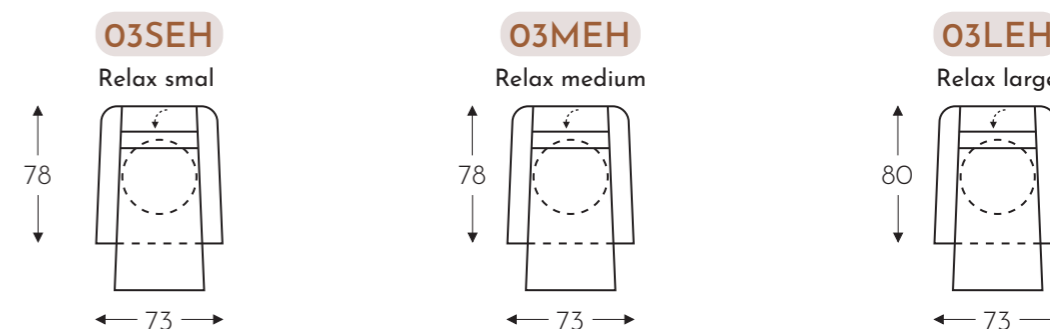

Manuele hoofdsteun

MET 2 MOTOREN + EXTRA KANTELFUNCTIE + DRAAIVOET + MEEGAANDE ARM

MET 2 MOTOREN + EXTRA KANTELFUNCTIE + DRAAIVOET + MEEGAANDE ARM

+ ELEKTRISCHE HOOGTEVERSTELLING

!! Elektrisch verstelbare zithoogte tot +9cm !!

OPSTAHULP MET 2 MOTOREN + EXTRA KANTELFUNCTIE + DRAAIVOET + MEEGAANDE ARM

	A	B	E	F	G	H
	armhoogte	breedte	zitdiepte	zithoogte	rughoogte	diepte
SEH:	68 ▶ 77 cm	73 cm	48 cm	46 ▶ 55 cm	90 ▶ 99 cm	78 cm
MEH:	70 ▶ 79 cm	73 cm	48 cm	48 ▶ 57 cm	92 ▶ 101 cm	78 cm
LEH:	74 ▶ 83 cm	73 cm	50 cm	52 ▶ 61 cm	96 ▶ 105 cm	80 cm

	A	B	E	F	G	H
	armhoogte	breedte	zitdiepte	zithoogte	rughoogte	diepte
S: smal	68 cm	73 cm	48 cm	46 cm	90 cm	78 cm
M: medium	70 cm	73 cm	48 cm	48 cm	92 cm	78 cm
L: large	74 cm	73 cm	50 cm	52 cm	96 cm	80 cm

(Tolerantie op afmetingen +/- 3%)