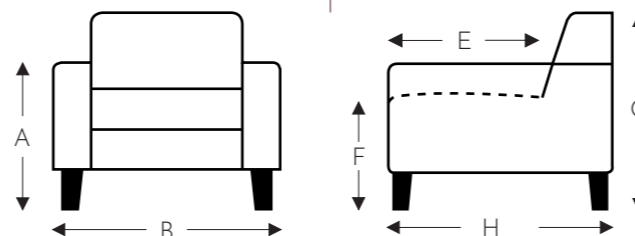

Manuele hoofdsteun

MET 2 MOTOREN + EXTRA KANTELFUNCTIE + DRAAIVOET + MEEGAANDE ARM

MET 2 MOTOREN + EXTRA KANTELFUNCTIE + DRAAIVOET + MEEGAANDE ARM

+ ELEKTRISCHE HOOGTEVERSTELLING

!! Elektrisch verstelbare zithoogte tot +9cm !!

OPSTAHULP MET 2 MOTOREN + EXTRA KANTELFUNCTIE + DRAAIVOET + MEEGAANDE ARM

	A	B	E	F	G	H
	armhoogte	breedte	zitdiepte	zithoogte	rughoogte	diepte
SEH:	68 ▶ 77 cm	73 cm	48 cm	46 ▶ 55 cm	90 ▶ 99 cm	78 cm
MEH:	70 ▶ 79 cm	73 cm	48 cm	48 ▶ 57 cm	92 ▶ 101 cm	78 cm
LEH:	74 ▶ 83 cm	73 cm	50 cm	52 ▶ 61 cm	96 ▶ 105 cm	80 cm

	A	B	E	F	G	H
	armhoogte	breedte	zitdiepte	zithoogte	rughoogte	diepte
S: smal	68 cm	73 cm	48 cm	46 cm	90 cm	78 cm
M: medium	70 cm	73 cm	48 cm	48 cm	92 cm	78 cm
L: large	74 cm	73 cm	50 cm	52 cm	96 cm	80 cm