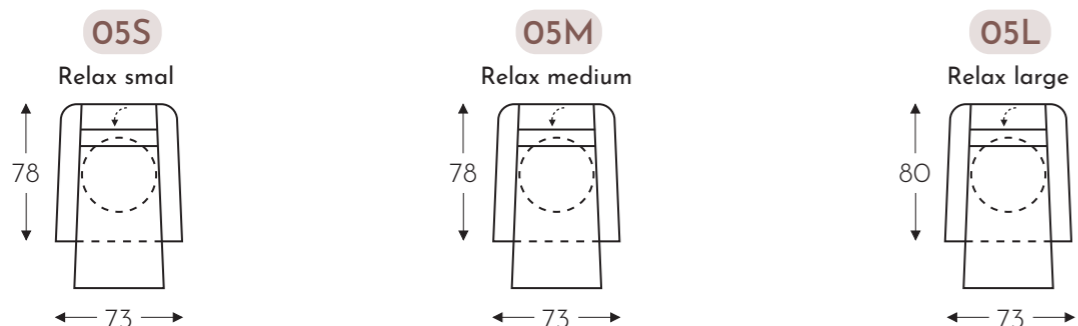

Manuele hoofdsteun

MET 2 MOTOREN + EXTRA KANTELFUNCTIE + DRAAIVOET + MEEGAANDE ARM

MET 2 MOTOREN + EXTRA KANTELFUNCTIE + DRAAIVOET + MEEGAANDE ARM

+ ELEKTRISCHE HOOGTEVERSTELLING

!! Elektrisch verstelbare zithoogte tot +9cm !!

OPSTAHULP MET 2 MOTOREN + EXTRA KANTELFUNCTIE + DRAAIVOET + MEEGAANDE ARM

	A	B	E	F	G	H
	armhoogte	breedte	zitdiepte	zithoogte	rughoogte	diepte
SEH:	68 ▶ 77 cm	73 cm	48 cm	46 ▶ 55 cm	90 ▶ 99 cm	78 cm
MEH:	70 ▶ 79 cm	73 cm	48 cm	48 ▶ 57 cm	92 ▶ 101 cm	78 cm
LEH:	74 ▶ 83 cm	73 cm	50 cm	52 ▶ 61 cm	96 ▶ 105 cm	80 cm

	A	B	E	F	G	H
	armhoogte	breedte	zitdiepte	zithoogte	rughoogte	diepte
S: smal	68 cm	73 cm	48 cm	46 cm	90 cm	78 cm
M: medium	70 cm	73 cm	48 cm	48 cm	92 cm	78 cm
L: large	74 cm	73 cm	50 cm	52 cm	96 cm	80 cm

(Tolerantie op afmetingen +/- 3%)