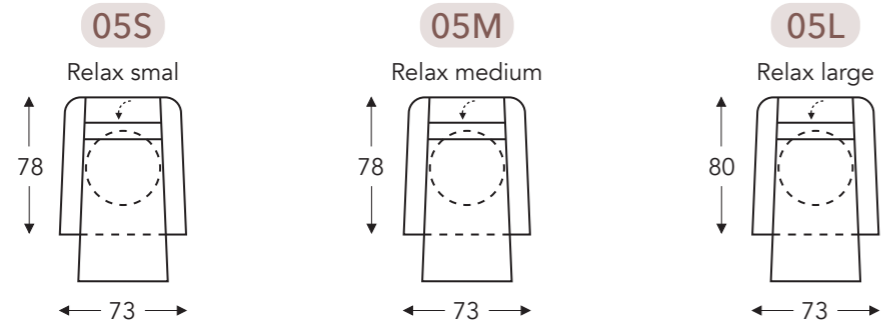

#### AVEC 2 MOTEURS / RELEVEUR + PIED TOURNANT + ACCOUDOIR MOBILE + AVEC HERZWAGE

	A	B	E	F	G	H
	Hauteur accoudeur	Largeur	Profondeur siège	Hauteur siège	Hauteur du dossier	Profondeur
S: small	68 cm	73 cm	48 cm	46 cm	90 cm	78 cm
M: medium	70 cm	73 cm	48 cm	48 cm	92 cm	78 cm
L: large	74 cm	73 cm	50 cm	52 cm	96 cm	80 cm