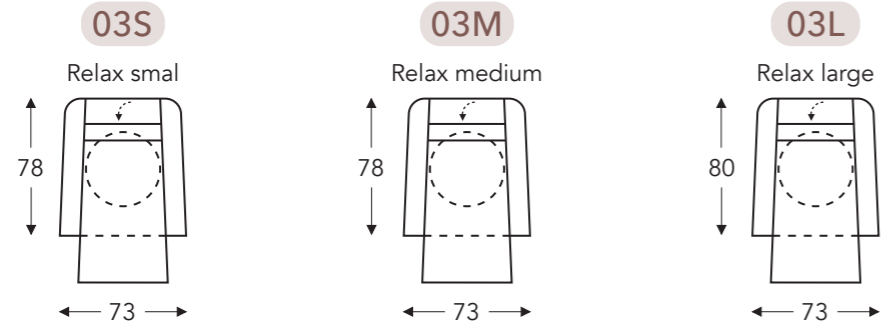

#### AVEC 2 MOTEURS / RELEVEUR + PIED TOURNANT + ACCOUDOIR MOBILE + AVEC HERZWAGE

	A	B	E	F	G	H
	Hauteur accoudeur	Largeur	Profondeur siège	Hauteur siège	Hauteur du dossier	Profondeur
S: small	68 cm	73 cm	48 cm	46 cm	90 cm	78 cm
M: medium	70 cm	73 cm	48 cm	48 cm	92 cm	78 cm
L: large	74 cm	73 cm	50 cm	52 cm	96 cm	80 cm