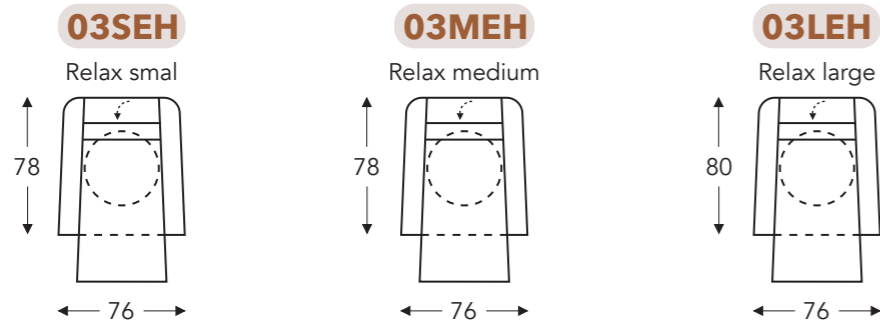

Manuele hoofdsteun

MET GASVEER + DRAAIVOET

OPSTAHULP MET 2 MOTOREN + EXTRA KANTELFUNCTIE + DRAAIVOET + MEEGAANDE ARM

(Tolerantie op afmetingen +/- 3%)

	A armhoogte	B breedte	E zithoogte	F zithoogte	G rughoogte	H diepte
S: smal	65 cm	76 cm	48 cm	46 cm	90 cm	78 cm
M: medium	67 cm	76 cm	48 cm	48 cm	92 cm	78 cm
L: large	73 cm	76 cm	50 cm	52 cm	96 cm	80 cm

OVERZICHT ELEMENTEN

RELAX ELEMENTEN MET HOOFDSTEUN

Manuele hoofdsteun

CASCADE-DV

MECAM

CASCADE-DV

MECAM

RELAX ELEMENTEN MET HOOFDSTEUN

Manuele hoofdsteun

MET 2 MOTOREN + EXTRA KANTELFUNCTIE + DRAAIVOET + MEEGAANDE ARM

+ ELEKTRISCHE ZITHOOGTEVERSTELLING

!! Elektrisch verstelbare zithoogte tot +9cm !!

	A	B	E	F	G	H
	armhoogte	breedte	zitdiepte	zithoogte	rughoogte	diepte
SEH:	65 ▶ 74 cm	76 cm	48 cm	46 ▶ 55 cm	90 ▶ 99 cm	78 cm
MEH:	67 ▶ 76 cm	76 cm	48 cm	48 ▶ 57 cm	92 ▶ 101 cm	78 cm
LEH:	73 ▶ 82 cm	76 cm	50 cm	52 ▶ 61 cm	96 ▶ 105 cm	80 cm

!! Manueel verstelbare zithoogte 7cm d.m.v. gasveer konus !!

	A	B	E	F	G	H
	armhoogte	breedte	zitdiepte	zithoogte	rughoogte	diepte
MGH:	65 ▶ 72 cm	76 cm	48 cm	46 ▶ 53 cm	90 ▶ 97 cm	78 cm
LGH:	65 ▶ 72 cm	76 cm	50 cm	46 ▶ 53 cm	90 ▶ 97 cm	80 cm