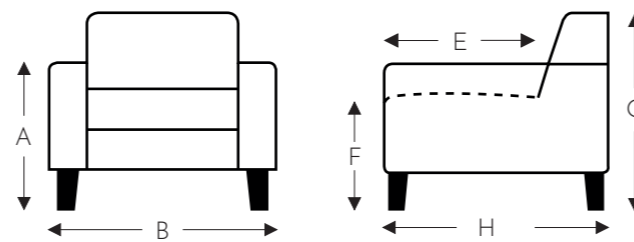

OVERZICHT ELEMENTEN

RELAX ELEMENTEN MET HOOFDSTEUN

Manuele hoofdsteun

CASCADE-DV

MECAM

CASCADE-DV

MECAM

RELAX ELEMENTEN MET HOOFDSTEUN

Manuele hoofdsteun

MET GASVEER + DRAAIVOET

OPSTAHULP MET 2 MOTOREN + EXTRA KANTELFUNCTIE + DRAAIVOET + MEEGAANDE ARM

(Tolerantie op afmetingen +/- 3%)

	A armhoogte	B breedte	E zithoogte	F zithoogte	G rughoogte	H diepte
S: smal	65 cm	76 cm	48 cm	46 cm	90 cm	78 cm
M: medium	67 cm	76 cm	48 cm	48 cm	92 cm	78 cm
L: large	73 cm	76 cm	50 cm	52 cm	96 cm	80 cm

Manuele hoofdsteun

MET 2 MOTOREN + EXTRA KANTELFUNCTIE + DRAAIVOET + MEEGAANDE ARM

+ ELEKTRISCHE ZITHOOGTEVERSTELLING

!! Elektrisch verstelbare zithoogte tot +9cm !!

	A	B	E	F	G	H
	armhoogte	breedte	zitdiepte	zithoogte	rughoogte	diepte
SEH:	65 ▶ 74 cm	76 cm	48 cm	46 ▶ 55 cm	90 ▶ 99 cm	78 cm
MEH:	67 ▶ 76 cm	76 cm	48 cm	48 ▶ 57 cm	92 ▶ 101 cm	78 cm
LEH:	73 ▶ 82 cm	76 cm	50 cm	52 ▶ 61 cm	96 ▶ 105 cm	80 cm