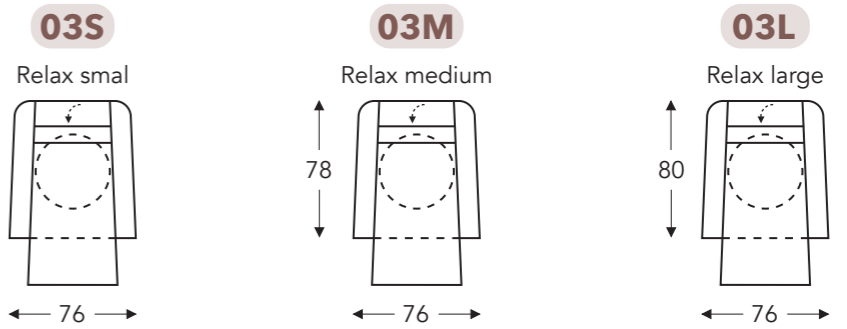

OVERZICHT ELEMENTEN

RELAX ELEMENTEN MET HOOFDSTEUN

Manuele hoofdsteun

CASCADE-DV

MECAM

CASCADE-DV

MECAM

RELAX ELEMENTEN MET HOOFDSTEUN

Manuele hoofdsteun

MET GASVEER + DRAAIVOET

OPSTAHULP MET 2 MOTOREN + EXTRA KANTELFUNCTIE + DRAAIVOET + MEEGAANDE ARM

(Tolerantie op afmetingen +/- 3%)

	A armhoogte	B breedte	E zithoogte	F zithoogte	G rughoogte	H diepte
S: smal	65 cm	76 cm	48 cm	46 cm	90 cm	78 cm
M: medium	67 cm	76 cm	48 cm	48 cm	92 cm	78 cm
L: large	73 cm	76 cm	50 cm	52 cm	96 cm	80 cm

Manuele hoofdsteun

MET 2 MOTOREN + EXTRA KANTELFUNCTIE + DRAAIVOET + MEEGAANDE ARM

+ ELEKTRISCHE ZITHOOGTEVERSTELLING

!! Elektrisch verstelbare zithoogte tot +9cm !!

	A	B	E	F	G	H
	armhoogte	breedte	zitdiepte	zithoogte	rughoogte	diepte
SEH:	65 ▶ 74 cm	76 cm	48 cm	46 ▶ 55 cm	90 ▶ 99 cm	78 cm
MEH:	67 ▶ 76 cm	76 cm	48 cm	48 ▶ 57 cm	92 ▶ 101 cm	78 cm
LEH:	73 ▶ 82 cm	76 cm	50 cm	52 ▶ 61 cm	96 ▶ 105 cm	80 cm

!! Manueel verstelbare zithoogte 7cm d.m.v. gasveer konus !!

	A	B	E	F	G	H
	armhoogte	breedte	zitdiepte	zithoogte	rughoogte	diepte
MGH:	65 ▶ 72 cm	76 cm	48 cm	46 ▶ 53 cm	90 ▶ 97 cm	78 cm
LGH:	65 ▶ 72 cm	76 cm	50 cm	46 ▶ 53 cm	90 ▶ 97 cm	80 cm