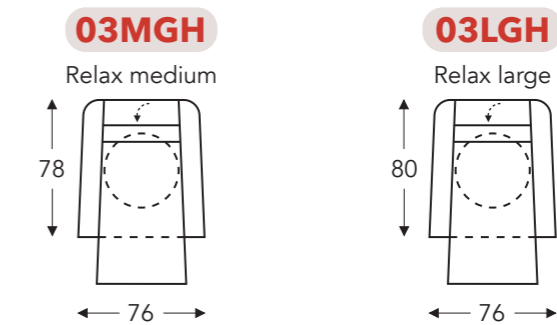

Manuele hoofdsteun

MET GASVEER + DRAAIVOET

OPSTAHULP MET 2 MOTOREN + EXTRA KANTELFUNCTIE + DRAAIVOET + MEEGAANDE ARM

(Tolerantie op afmetingen +/- 3%)

	A armhoogte	B breedte	E zithoogte	F zithoogte	G rughoogte	H diepte
S: smal	65 cm	76 cm	48 cm	46 cm	90 cm	78 cm
M: medium	67 cm	76 cm	48 cm	48 cm	92 cm	78 cm
L: large	73 cm	76 cm	50 cm	52 cm	96 cm	80 cm

Manuele hoofdsteun

MET 2 MOTOREN + EXTRA KANTELFUNCTIE + DRAAIVOET + MEEGAANDE ARM

+ ELEKTRISCHE ZITHOOGTEVERSTELLING

!! Elektrisch verstelbare zithoogte tot +9cm !!

	A	B	E	F	G	H
	armhoogte	breedte	zitdiepte	zithoogte	rughoogte	diepte
SEH:	65 ▶ 74 cm	76 cm	48 cm	46 ▶ 55 cm	90 ▶ 99 cm	78 cm
MEH:	67 ▶ 76 cm	76 cm	48 cm	48 ▶ 57 cm	92 ▶ 101 cm	78 cm
LEH:	73 ▶ 82 cm	76 cm	50 cm	52 ▶ 61 cm	96 ▶ 105 cm	80 cm

MET GASVEER + DRAAIVOET

+ MANUELE ZITHOOGTEVERSTELLING

!! Manueel verstelbare zithoogte 7cm d.m.v. gasveer konus !!

MET 2 MOTOREN + EXTRA KANTELFUNCTIE + DRAAIVOET + MEEGAANDE ARM

+ MANUELE ZITHOOGTEVERSTELLING

!! Manueel verstelbare zithoogte 7cm d.m.v. gasveer konus !!

	A	B	E	F	G	H
	armhoogte	breedte	zitdiepte	zithoogte	rughoogte	diepte
MGH:	65 ▶ 72 cm	76 cm	48 cm	46 ▶ 53 cm	90 ▶ 97 cm	78 cm
LGH:	65 ▶ 72 cm	76 cm	50 cm	46 ▶ 53 cm	90 ▶ 97 cm	80 cm