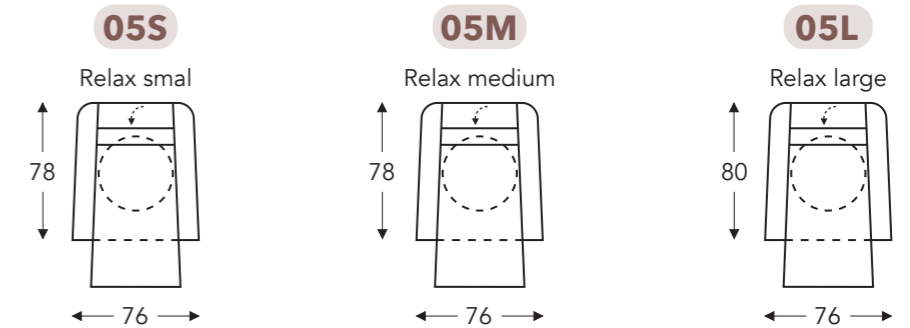

OVERZICHT ELEMENTEN

RELAX ELEMENTEN MET HOOFDSTEUN

Manuele hoofdsteun

CASCADE-DV

MECAM

CASCADE-DV

MECAM

RELAX ELEMENTEN MET HOOFDSTEUN

Manuele hoofdsteun

MET GASVEER + DRAAIVOET

OPSTAHULP MET 2 MOTOREN + EXTRA KANTELFUNCTIE + DRAAIVOET + MEEGAANDE ARM

(Tolerantie op afmetingen +/- 3%)

	A armhoogte	B breedte	E zithoogte	F zithoogte	G rughoogte	H diepte
S: smal	65 cm	76 cm	48 cm	46 cm	90 cm	78 cm
M: medium	67 cm	76 cm	48 cm	48 cm	92 cm	78 cm
L: large	73 cm	76 cm	50 cm	52 cm	96 cm	80 cm

Manuele hoofdsteun

MET 2 MOTOREN + EXTRA KANTELFUNCTIE + DRAAIVOET + MEEGAANDE ARM

+ ELEKTRISCHE ZITHOOGTEVERSTELLING

!! Elektrisch verstelbare zithoogte tot +9cm !!

	A	B	E	F	G	H
	armhoogte	breedte	zitdiepte	zithoogte	rughoogte	diepte
SEH:	65 ▶ 74 cm	76 cm	48 cm	46 ▶ 55 cm	90 ▶ 99 cm	78 cm
MEH:	67 ▶ 76 cm	76 cm	48 cm	48 ▶ 57 cm	92 ▶ 101 cm	78 cm
LEH:	73 ▶ 82 cm	76 cm	50 cm	52 ▶ 61 cm	96 ▶ 105 cm	80 cm

!! Manueel verstelbare zithoogte 7cm d.m.v. gasveer konus !!

	A	B	E	F	G	H
	armhoogte	breedte	zitdiepte	zithoogte	rughoogte	diepte
MGH:	65 ▶ 72 cm	76 cm	48 cm	46 ▶ 53 cm	90 ▶ 97 cm	78 cm
LGH:	65 ▶ 72 cm	76 cm	50 cm	46 ▶ 53 cm	90 ▶ 97 cm	80 cm