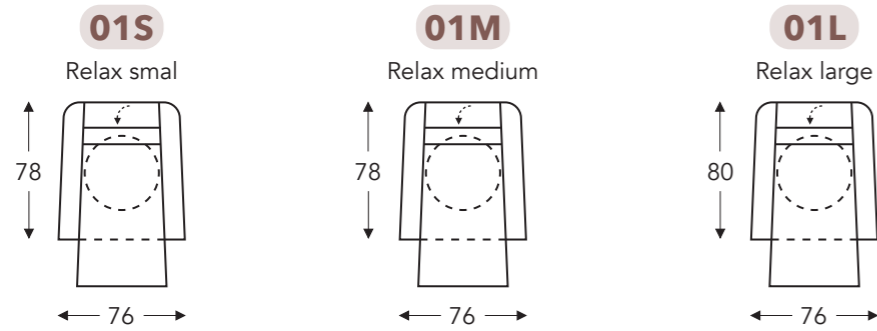

OVERZICHT ELEMENTEN

RELAX ELEMENTEN MET HOOFDSTEUN

Manuele hoofdsteun

CASCADE-DV

MECAM

CASCADE-DV

MECAM

RELAX ELEMENTEN MET HOOFDSTEUN

Manuele hoofdsteun

MET GASVEER + DRAAIVOET

OPSTAHULP MET 2 MOTOREN + EXTRA KANTELFUNCTIE + DRAAIVOET + MEEGAANDE ARM

(Tolerantie op afmetingen +/- 3%)

	A armhoogte	B breedte	E zithoogte	F zithoogte	G rughoogte	H diepte
S: smal	65 cm	76 cm	48 cm	46 cm	90 cm	78 cm
M: medium	67 cm	76 cm	48 cm	48 cm	92 cm	78 cm
L: large	73 cm	76 cm	50 cm	52 cm	96 cm	80 cm

Manuele hoofdsteun

MET 2 MOTOREN + EXTRA KANTELFUNCTIE + DRAAIVOET + MEEGAANDE ARM

+ ELEKTRISCHE ZITHOOGTEVERSTELLING

!! Elektrisch verstelbare zithoogte tot +9cm !!

	A	B	E	F	G	H
	armhoogte	breedte	zitdiepte	zithoogte	rughoogte	diepte
SEH:	65 ▶ 74 cm	76 cm	48 cm	46 ▶ 55 cm	90 ▶ 99 cm	78 cm
MEH:	67 ▶ 76 cm	76 cm	48 cm	48 ▶ 57 cm	92 ▶ 101 cm	78 cm
LEH:	73 ▶ 82 cm	76 cm	50 cm	52 ▶ 61 cm	96 ▶ 105 cm	80 cm

!! Manueel verstelbare zithoogte 7cm d.m.v. gasveer konus !!

	A	B	E	F	G	H
	armhoogte	breedte	zitdiepte	zithoogte	rughoogte	diepte
MGH:	65 ▶ 72 cm	76 cm	48 cm	46 ▶ 53 cm	90 ▶ 97 cm	78 cm
LGH:	65 ▶ 72 cm	76 cm	50 cm	46 ▶ 53 cm	90 ▶ 97 cm	80 cm