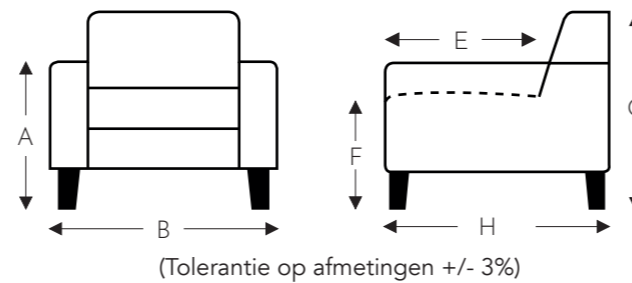

Manuele hoofdsteun

MET 2 MOTOREN + EXTRA KANTELFUNCTIE + DRAAIVOET + MEEGAANDE ARM

+ ELEKTRISCHE ZITHOOGTEVERSTELLING

!! Elektrisch verstelbare zithoogte tot +9cm !!

	A	B	E	F	G	H
	armhoogte	breedte	zitdiepte	zithoogte	rughoogte	diepte
SEH:	65 ▶ 74 cm	76 cm	48 cm	46 ▶ 55 cm	90 ▶ 99 cm	78 cm
MEH:	67 ▶ 76 cm	76 cm	48 cm	48 ▶ 57 cm	92 ▶ 101 cm	78 cm
LEH:	73 ▶ 82 cm	76 cm	50 cm	52 ▶ 61 cm	96 ▶ 105 cm	80 cm

MET GASVEER + DRAAIVOET

+ MANUELE ZITHOOGTEVERSTELLING

!! Manueel verstelbare zithoogte 7cm d.m.v. gasveer konus !!

MET 2 MOTOREN + EXTRA KANTELFUNCTIE + DRAAIVOET + MEEGAANDE ARM

+ MANUELE ZITHOOGTEVERSTELLING

!! Manueel verstelbare zithoogte 7cm d.m.v. gasveer konus !!

	A	B	E	F	G	H
	armhoogte	breedte	zitdiepte	zithoogte	rughoogte	diepte
MGH:	65 ▶ 72 cm	76 cm	48 cm	46 ▶ 53 cm	90 ▶ 97 cm	78 cm
LGH:	65 ▶ 72 cm	76 cm	50 cm	46 ▶ 53 cm	90 ▶ 97 cm	80 cm