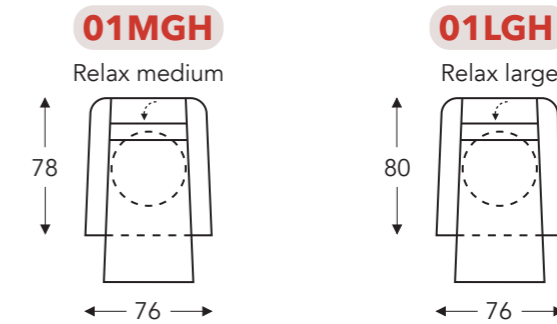

Manuele hoofdsteun

MET GASVEER + DRAAIVOET

OPSTAHULP MET 2 MOTOREN + EXTRA KANTELFUNCTIE + DRAAIVOET + MEEGAANDE ARM

(Tolerantie op afmetingen +/- 3%)

	A armhoogte	B breedte	E zithoogte	F zithoogte	G rughoogte	H diepte
S: smal	65 cm	76 cm	48 cm	46 cm	90 cm	78 cm
M: medium	67 cm	76 cm	48 cm	48 cm	92 cm	78 cm
L: large	73 cm	76 cm	50 cm	52 cm	96 cm	80 cm

Manuele hoofdsteun

MET 2 MOTOREN + EXTRA KANTELFUNCTIE + DRAAIVOET + MEEGAANDE ARM

+ ELEKTRISCHE ZITHOOGTEVERSTELLING

!! Elektrisch verstelbare zithoogte tot +9cm !!

	A	B	E	F	G	H
	armhoogte	breedte	zitdiepte	zithoogte	rughoogte	diepte
SEH:	65 ▶ 74 cm	76 cm	48 cm	46 ▶ 55 cm	90 ▶ 99 cm	78 cm
MEH:	67 ▶ 76 cm	76 cm	48 cm	48 ▶ 57 cm	92 ▶ 101 cm	78 cm
LEH:	73 ▶ 82 cm	76 cm	50 cm	52 ▶ 61 cm	96 ▶ 105 cm	80 cm

MET GASVEER + DRAAIVOET

+ MANUELE ZITHOOGTEVERSTELLING

!! Manueel verstelbare zithoogte 7cm d.m.v. gasveer konus !!

MET 2 MOTOREN + EXTRA KANTELFUNCTIE + DRAAIVOET + MEEGAANDE ARM

+ MANUELE ZITHOOGTEVERSTELLING

!! Manueel verstelbare zithoogte 7cm d.m.v. gasveer konus !!

	A	B	E	F	G	H
	armhoogte	breedte	zitdiepte	zithoogte	rughoogte	diepte
MGH:	65 ▶ 72 cm	76 cm	48 cm	46 ▶ 53 cm	90 ▶ 97 cm	78 cm
LGH:	65 ▶ 72 cm	76 cm	50 cm	46 ▶ 53 cm	90 ▶ 97 cm	80 cm