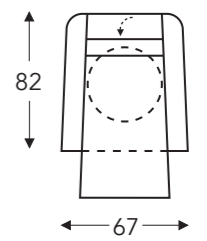

### AVEC 3 MOTEURS + PIED TOURNANT + ACCOUDOIR MOBILE + AVEC HERZWAGE

06S 406S

Relax S

06M 406M

Relax M

06L 406L

Relax L

	A	B	E	F	G	H
	Hauteur accoudeur	Largeur	Profondeur siège	Hauteur siège	Hauteur du dossier	Profondeur
S: small	62 cm	67 cm	50 cm	45 cm	108 cm	78 cm
M: medium	64 cm	67 cm	53 cm	48 cm	115 cm	80 cm
L: large	67 cm	67 cm	55 cm	50 cm	123 cm	82 cm

(Tolérance sur les dimensions jusqu'à ±3%)