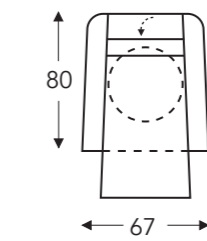

### AVEC 3 MOTEURS + PIED TOURNANT + ACCOUDOIR MOBILE + AVEC HERZWAGE

06S 406S

Relax S

06M 406M

Relax M

06L 406L

Relax L

	A	B	E	F	G	H
	Hauteur accoudeur	Largeur	Profondeur siège	Hauteur siège	Hauteur du dossier	Profondeur
S: small	62 cm	67 cm	50 cm	45 cm	108 cm	78 cm
M: medium	64 cm	67 cm	53 cm	48 cm	115 cm	80 cm
L: large	67 cm	67 cm	55 cm	50 cm	123 cm	82 cm

(Tolérance sur les dimensions jusqu'à ±3%)