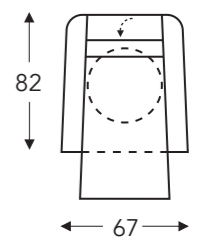

### AVEC 3 MOTEURS + PIED TOURNANT + ACCOUDOIR MOBILE + AVEC HERZWAGE

06S 406S

Relax S

06M 406M

Relax M

06L 406L

Relax L

	A	B	E	F	G	H
	Hauteur accoudeur	Largeur	Profondeur siège	Hauteur siège	Hauteur du dossier	Profondeur
S: small	62 cm	67 cm	50 cm	45 cm	108 cm	78 cm
M: medium	64 cm	67 cm	53 cm	48 cm	115 cm	80 cm
L: large	67 cm	67 cm	55 cm	50 cm	123 cm	82 cm

(Tolérance sur les dimensions jusqu'à ±3%)