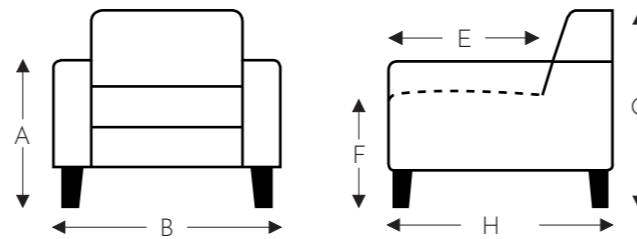

### AVEC 3 MOTEURS + PIED TOURNANT + ACCOUDOIR MOBILE + AVEC HERZWAGE

06S 406S

Relax S

06M 406M

Relax M

06L 406L

Relax L

	A	B	E	F	G	H
	Hauteur accoudeur	Largeur	Profondeur siège	Hauteur siège	Hauteur du dossier	Profondeur
S: small	62 cm	67 cm	50 cm	45 cm	108 cm	78 cm
M: medium	64 cm	67 cm	53 cm	48 cm	115 cm	80 cm
L: large	67 cm	67 cm	55 cm	50 cm	123 cm	82 cm