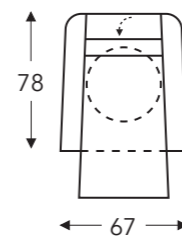

### AVEC 3 MOTEURS + PIED TOURNANT + ACCOUDOIR MOBILE + AVEC HERZWAGE

06S 406S

Relax S

06M 406M

Relax M

06L 406L

Relax L

	A	B	E	F	G	H
	Hauteur accoudeur	Largeur	Profondeur siège	Hauteur siège	Hauteur du dossier	Profondeur
S: small	62 cm	67 cm	50 cm	45 cm	108 cm	78 cm
M: medium	64 cm	67 cm	53 cm	48 cm	115 cm	80 cm
L: large	67 cm	67 cm	55 cm	50 cm	123 cm	82 cm

(Tolérance sur les dimensions jusqu'à ±3%)