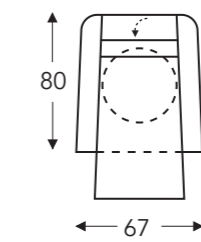

Relax medium

03L 403L

Relax large

05S 405S

Relax smal

05M 405M

Relax medium

05L 405L

(Tolerantie op afmetingen +/- 3%)

	A	B	E	F	G	H
	armhoogte	breedte	zitdiepte	zithoogte	rughoogte	diepte
S: smal	62 cm	67 cm	50 cm	45 cm	108 cm	78 cm
M: medium	64 cm	67 cm	53 cm	48 cm	115 cm	80 cm
L: large	67 cm	67 cm	55 cm	50 cm	123 cm	82 cm