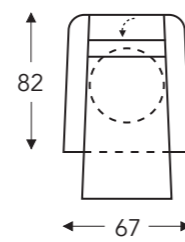

03L 403L

Relax large