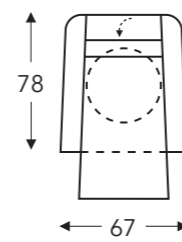

Relax medium

03L 403L

Relax large

05S 405S

Relax smal

05M 405M

Relax medium

05L 405L

(Tolerantie op afmetingen +/- 3%)

	A	B	E	F	G	H
	armhoogte	breedte	zitdiepte	zithoogte	rughoogte	diepte
S: smal	62 cm	67 cm	50 cm	45 cm	108 cm	78 cm
M: medium	64 cm	67 cm	53 cm	48 cm	115 cm	80 cm
L: large	67 cm	67 cm	55 cm	50 cm	123 cm	82 cm