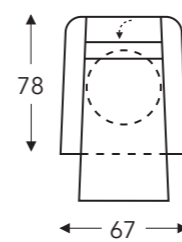

3 MOTOREN + EXTRA KANTELFUNTIE + DRAAIVOET + MEEGAANDE ARM

06S 406S

Relax smal