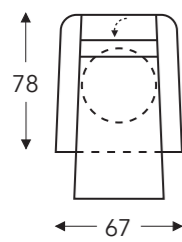

RELAX ELEMENTEN MET HOOFDSTEUN

Elektrische hoofdsteun

Manuele hoofdsteun

MET 2 MOTOREN + DRAAIVOET + MEEGAANDE ARM

MET 2 MOTOREN MET OPSTAHULP + DRAAIVOET + MEEGAANDE ARM

03S 403S

Relax smal

03M 403M

(Tolerantie op afmetingen +/- 3%)

	A	B	E	F	G	H
	armhoogte	breedte	zitdiepte	zithoogte	rughoogte	diepte
S: smal	62 cm	67 cm	50 cm	45 cm	108 cm	78 cm
M: medium	64 cm	67 cm	53 cm	48 cm	115 cm	80 cm
L: large	67 cm	67 cm	55 cm	50 cm	123 cm	82 cm