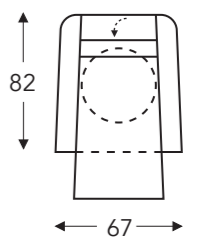

05L 405L

Relax large