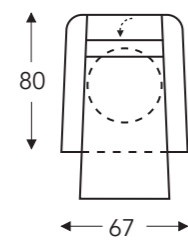

03M 403M

Relax medium