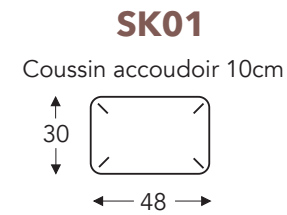

ÉLÉMENTS

ÉLÉMENTS FIXES

STANDARD siège extensible (8cm)

Accoudoir réglable à gauche + droite

COBRA

Neo-Style

COBRA

Neo-Style

ÉLÉMENTS FIXES

STANDARD siège extensible (8cm)

Accoudoir réglable à gauche + droite

ÉLÉMENTS DES TÊTIÈRES

HOOFDSTEUN 059 N

Hauteur x profondeur : 25 x 15cm

97C
← 51 →

97A
← 64 →

97B
← 74 →

C. HAUTEUR DES PIEDS 17cm

matériaux disponibles:
alu luge
alu
bois

A. Hauteur accoudoir: 65 cm
F. Hauteur siège: 45 cm
G. Hauteur: 84 cm

C. HAUTEUR DES PIEDS 19cm

matériaux disponibles:
alu luge
alu
bois

A. Hauteur accoudoir: 67 cm
F. Hauteur siège: 47 cm
G. Hauteur: 86 cm

C. HAUTEUR DES PIEDS 21cm

matériaux disponibles:
alu
bois

A. Hauteur accoudoir: 69 cm
F. Hauteur siège: 49 cm
G. Hauteur: 88 cm

(Tolérance sur les dimensions jusqu'à ±3%)