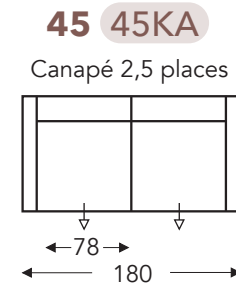

ÉLÉMENTS

ÉLÉMENTS FIXES

STANDARD siège extensible (8cm)

Accoudoir réglable à gauche + droite

COBRA

Neo-Style

COBRA

Neo-Style

ÉLÉMENTS FIXES

STANDARD siège extensible (8cm)

Accoudoir réglable à gauche + droite

ÉLÉMENTS DES TÊTIÈRES

HOOFDSTEUN 059 N

Hauteur x profondeur : 25 x 15cm

97C
← 51 →

97A
← 64 →

97B
← 74 →

C. HAUTEUR DES PIEDS 17cm

matériaux disponibles:
alu luge
alu
bois

A. Hauteur accoudoir: 65 cm
F. Hauteur siège: 45 cm
G. Hauteur: 84 cm

C. HAUTEUR DES PIEDS 19cm

matériaux disponibles:
alu luge
alu
bois

A. Hauteur accoudoir: 67 cm
F. Hauteur siège: 47 cm
G. Hauteur: 86 cm

C. HAUTEUR DES PIEDS 21cm

matériaux disponibles:
alu
bois

A. Hauteur accoudoir: 69 cm
F. Hauteur siège: 49 cm
G. Hauteur: 88 cm

(Tolérance sur les dimensions jusqu'à ±3%)