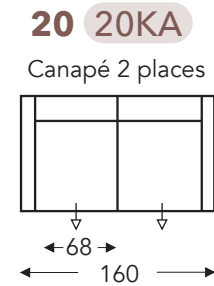

ÉLÉMENTS

ÉLÉMENTS FIXES

STANDARD siège extensible (8cm)

Accoudoir réglable à gauche + droite

COBRA

Neo-Style

COBRA

Neo-Style

ÉLÉMENTS FIXES

STANDARD siège extensible (8cm)

Accoudoir réglable à gauche + droite

ÉLÉMENTS DES TÊTIÈRES

HOOFDSTEUN 059 N

Hauteur x profondeur : 25 x 15cm

97C
← 51 →

97A
← 64 →

97B
← 74 →

C. HAUTEUR DES PIEDS 17cm

matériaux disponibles:
alu luge
alu
bois

A. Hauteur accoudoir: 65 cm
F. Hauteur siège: 45 cm
G. Hauteur: 84 cm

C. HAUTEUR DES PIEDS 19cm

matériaux disponibles:
alu luge
alu
bois

A. Hauteur accoudoir: 67 cm
F. Hauteur siège: 47 cm
G. Hauteur: 86 cm

C. HAUTEUR DES PIEDS 21cm

matériaux disponibles:
alu
bois

A. Hauteur accoudoir: 69 cm
F. Hauteur siège: 49 cm
G. Hauteur: 88 cm

(Tolérance sur les dimensions jusqu'à ±3%)