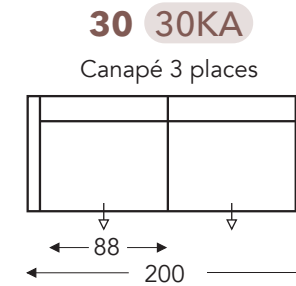

ÉLÉMENTS

ÉLÉMENTS FIXES

STANDARD siège extensible (8cm)

Accoudoir réglable à gauche + droite

COBRA

Neo-Style

COBRA

Neo-Style

ÉLÉMENTS FIXES

STANDARD siège extensible (8cm)

Accoudoir réglable à gauche + droite

ÉLÉMENTS DES TÊTIÈRES

HOOFDSTEUN 059 N

Hauteur x profondeur : 25 x 15cm

97C
← 51 →

97A
← 64 →

97B
← 74 →

C. HAUTEUR DES PIEDS 17cm

matériaux disponibles:
alu luge
alu
bois

A. Hauteur accoudoir: 65 cm
F. Hauteur siège: 45 cm
G. Hauteur: 84 cm

C. HAUTEUR DES PIEDS 19cm

matériaux disponibles:
alu luge
alu
bois

A. Hauteur accoudoir: 67 cm
F. Hauteur siège: 47 cm
G. Hauteur: 86 cm

C. HAUTEUR DES PIEDS 21cm

matériaux disponibles:
alu
bois

A. Hauteur accoudoir: 69 cm
F. Hauteur siège: 49 cm
G. Hauteur: 88 cm

(Tolérance sur les dimensions jusqu'à ±3%)