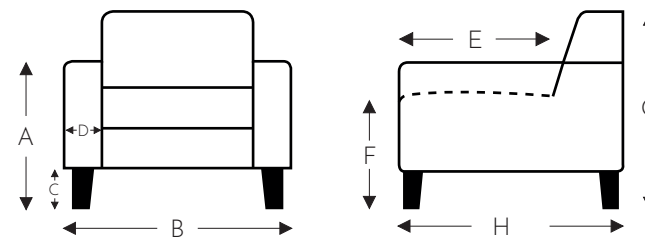

ÉLÉMENTS FIXES

STANDARD siège extensible (8cm)

Accoudoir réglable à gauche + droite

ÉLÉMENTS DES TÊTIÈRES

HOOFDSTEUN 059 N

Hauteur x profondeur : 25 x 15cm

97C
← 51 →

97A
← 64 →

97B
← 74 →

C. HAUTEUR DES PIEDS 17cm

matériaux disponibles:
alu luge
alu
bois

A. Hauteur accoudoir: 65 cm
F. Hauteur siège: 45 cm
G. Hauteur: 84 cm

C. HAUTEUR DES PIEDS 19cm

matériaux disponibles:
alu luge
alu
bois

A. Hauteur accoudoir: 67 cm
F. Hauteur siège: 47 cm
G. Hauteur: 86 cm

C. HAUTEUR DES PIEDS 21cm

matériaux disponibles:
alu
bois

A. Hauteur accoudoir: 69 cm
F. Hauteur siège: 49 cm
G. Hauteur: 88 cm

(Tolérance sur les dimensions jusqu'à ±3%)