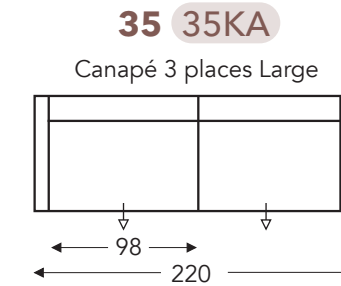

ÉLÉMENTS

ÉLÉMENTS FIXES

STANDARD siège extensible (8cm)

Accoudoir réglable à gauche + droite

COBRA

Neo-Style

COBRA

Neo-Style

ÉLÉMENTS FIXES

STANDARD siège extensible (8cm)

Accoudoir réglable à gauche + droite

ÉLÉMENTS DES TÊTIÈRES

HOOFDSTEUN 059 N

Hauteur x profondeur : 25 x 15cm

97C
← 51 →

97A
← 64 →

97B
← 74 →

C. HAUTEUR DES PIEDS 17cm

matériaux disponibles:
alu luge
alu
bois

A. Hauteur accoudoir: 65 cm
F. Hauteur siège: 45 cm
G. Hauteur: 84 cm

C. HAUTEUR DES PIEDS 19cm

matériaux disponibles:
alu luge
alu
bois

A. Hauteur accoudoir: 67 cm
F. Hauteur siège: 47 cm
G. Hauteur: 86 cm

C. HAUTEUR DES PIEDS 21cm

matériaux disponibles:
alu
bois

A. Hauteur accoudoir: 69 cm
F. Hauteur siège: 49 cm
G. Hauteur: 88 cm

(Tolérance sur les dimensions jusqu'à ±3%)