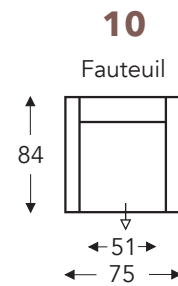

ÉLÉMENTS

ÉLÉMENTS FIXES

STANDARD siège extensible (8cm)

Accoudoir réglable à gauche + droite

COBRA

Neo-Style

COBRA

Neo-Style

ÉLÉMENTS FIXES

STANDARD siège extensible (8cm)

Accoudoir réglable à gauche + droite

ÉLÉMENTS DES TÊTIÈRES

HOOFDSTEUN 059 N

Hauteur x profondeur : 25 x 15cm

97C
← 51 →

97A
← 64 →

97B
← 74 →

C. HAUTEUR DES PIEDS 17cm

matériaux disponibles:
alu luge
alu
bois

A. Hauteur accoudoir: 65 cm
F. Hauteur siège: 45 cm
G. Hauteur: 84 cm

C. HAUTEUR DES PIEDS 19cm

matériaux disponibles:
alu luge
alu
bois

A. Hauteur accoudoir: 67 cm
F. Hauteur siège: 47 cm
G. Hauteur: 86 cm

C. HAUTEUR DES PIEDS 21cm

matériaux disponibles:
alu
bois

A. Hauteur accoudoir: 69 cm
F. Hauteur siège: 49 cm
G. Hauteur: 88 cm

(Tolérance sur les dimensions jusqu'à ±3%)