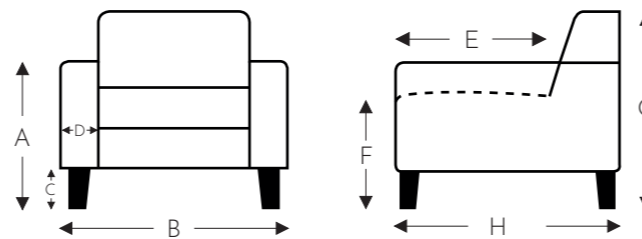

VASTE ELEMENTEN

STANDAARD uitschuifbare zitten (8 cm)

Klaparm Links + Rechts

HOOFDSTEUN ELEMENTEN

HOOFDSTEUN 059 N

hoogte x diepte: 25 x 15cm

C. POOTHOOGTE 17cm

Beschikbare materialen:
aluminium slede
aluminium
hout

A. Armhoogte: 65 cm
F. Zithoogte: 45 cm
G. Rughoogte: 84 cm

C. POOTHOOGTE 19cm

Beschikbare materialen:
aluminium slede
aluminium
hout

A. Armhoogte: 67 cm
F. Zithoogte: 47 cm
G. Rughoogte: 86 cm

C. POOTHOOGTE 21cm

Beschikbare materialen:
aluminium
hout

A. Armhoogte: 69 cm
F. Zithoogte: 49 cm
G. Rughoogte: 88 cm

(Tolerantie op afmetingen +/- 3%)

B. Breedte: variabel aan elementen
D. Arm breedte: 12 cm
E. Zitdiepte: 52 cm
H. Diepte: 84cm