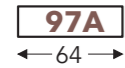

VASTE ELEMENTEN

STANDAARD uitschuifbare zitten (8 cm)

Klaparm Links + Rechts

HOOFDSTEUN ELEMENTEN

HOOFDSTEUN 059 N

hoogte x diepte: 25 x 15cm

C. POOTHOOGTE 17cm

Beschikbare materialen:
aluminium slede
aluminium
hout

A. Armhoogte: 65 cm
F. Zithoogte: 45 cm
G. Rughoogte: 84 cm

C. POOTHOOGTE 19cm

Beschikbare materialen:
aluminium slede
aluminium
hout

A. Armhoogte: 67 cm
F. Zithoogte: 47 cm
G. Rughoogte: 86 cm

C. POOTHOOGTE 21cm

Beschikbare materialen:
aluminium
hout

A. Armhoogte: 69 cm
F. Zithoogte: 49 cm
G. Rughoogte: 88 cm

(Tolerantie op afmetingen +/- 3%)

B. Breedte: variabel aan elementen
D. Arm breedte: 12 cm
E. Zitdiepte: 52 cm
H. Diepte: 84cm