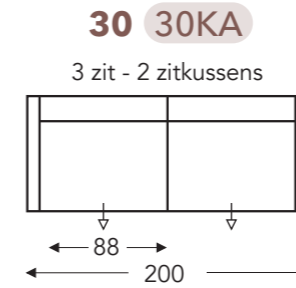

OVERZICHT ELEMENTEN

VASTE ELEMENTEN

STANDAARD uitschuifbare zitten (8 cm)

Klaparm Links + Rechts

COBRA

Neo-Style

COBRA

Neo-Style

VASTE ELEMENTEN

STANDAARD uitschuifbare zitten (8 cm)

Klaparm Links + Rechts

HOOFDSTEUN ELEMENTEN

HOOFDSTEUN 059 N

hoogte x diepte: 25 x 15cm

C. POOTHOOGTE 17cm

Beschikbare materialen:
aluminium slede
aluminium
hout

A. Armhoogte: 65 cm
F. Zithoogte: 45 cm
G. Rughoogte: 84 cm

C. POOTHOOGTE 19cm

Beschikbare materialen:
aluminium slede
aluminium
hout

A. Armhoogte: 67 cm
F. Zithoogte: 47 cm
G. Rughoogte: 86 cm

C. POOTHOOGTE 21cm

Beschikbare materialen:
aluminium
hout

A. Armhoogte: 69 cm
F. Zithoogte: 49 cm
G. Rughoogte: 88 cm

(Tolerantie op afmetingen +/- 3%)

B. Breedte: variabel aan elementen
D. Arm breedte: 12 cm
E. Zitdiepte: 52 cm
H. Diepte: 84cm