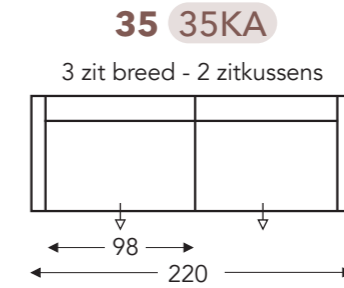

OVERZICHT ELEMENTEN

VASTE ELEMENTEN

STANDAARD uitschuifbare zitten (8 cm)

Klaparm Links + Rechts

COBRA

Neo-Style

COBRA

Neo-Style

VASTE ELEMENTEN

STANDAARD uitschuifbare zitten (8 cm)

Klaparm Links + Rechts

HOOFDSTEUN ELEMENTEN

HOOFDSTEUN 059 N

hoogte x diepte: 25 x 15cm

C. POOTHOOGTE 17cm

Beschikbare materialen:
aluminium slede
aluminium
hout

A. Armhoogte: 65 cm
F. Zithoogte: 45 cm
G. Rughoogte: 84 cm

C. POOTHOOGTE 19cm

Beschikbare materialen:
aluminium slede
aluminium
hout

A. Armhoogte: 67 cm
F. Zithoogte: 47 cm
G. Rughoogte: 86 cm

C. POOTHOOGTE 21cm

Beschikbare materialen:
aluminium
hout

A. Armhoogte: 69 cm
F. Zithoogte: 49 cm
G. Rughoogte: 88 cm

(Tolerantie op afmetingen +/- 3%)

B. Breedte: variabel aan elementen
D. Arm breedte: 12 cm
E. Zitdiepte: 52 cm
H. Diepte: 84cm