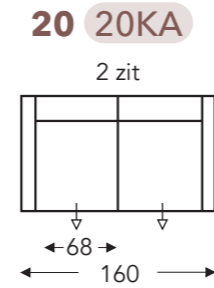

OVERZICHT ELEMENTEN

VASTE ELEMENTEN

STANDAARD uitschuifbare zitten (8 cm)

Klaparm Links + Rechts

COBRA

Neo-Style

COBRA

Neo-Style

VASTE ELEMENTEN

STANDAARD uitschuifbare zitten (8 cm)

Klaparm Links + Rechts

HOOFDSTEUN ELEMENTEN

HOOFDSTEUN 059 N

hoogte x diepte: 25 x 15cm

C. POOTHOOGTE 17cm

Beschikbare materialen:
aluminium slede
aluminium
hout

A. Armhoogte: 65 cm
F. Zithoogte: 45 cm
G. Rughoogte: 84 cm

C. POOTHOOGTE 19cm

Beschikbare materialen:
aluminium slede
aluminium
hout

A. Armhoogte: 67 cm
F. Zithoogte: 47 cm
G. Rughoogte: 86 cm

C. POOTHOOGTE 21cm

Beschikbare materialen:
aluminium
hout

A. Armhoogte: 69 cm
F. Zithoogte: 49 cm
G. Rughoogte: 88 cm

(Tolerantie op afmetingen +/- 3%)

B. Breedte: variabel aan elementen
D. Arm breedte: 12 cm
E. Zitdiepte: 52 cm
H. Diepte: 84cm