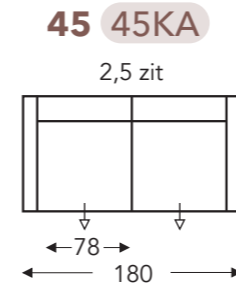

OVERZICHT ELEMENTEN

VASTE ELEMENTEN

STANDAARD uitschuifbare zitten (8 cm)

Klaparm Links + Rechts

COBRA

Neo-Style

COBRA

Neo-Style

VASTE ELEMENTEN

STANDAARD uitschuifbare zitten (8 cm)

Klaparm Links + Rechts

HOOFDSTEUN ELEMENTEN

HOOFDSTEUN 059 N

hoogte x diepte: 25 x 15cm

C. POOTHOOGTE 17cm

Beschikbare materialen:
aluminium slede
aluminium
hout

A. Armhoogte: 65 cm
F. Zithoogte: 45 cm
G. Rughoogte: 84 cm

C. POOTHOOGTE 19cm

Beschikbare materialen:
aluminium slede
aluminium
hout

A. Armhoogte: 67 cm
F. Zithoogte: 47 cm
G. Rughoogte: 86 cm

C. POOTHOOGTE 21cm

Beschikbare materialen:
aluminium
hout

A. Armhoogte: 69 cm
F. Zithoogte: 49 cm
G. Rughoogte: 88 cm

(Tolerantie op afmetingen +/- 3%)

B. Breedte: variabel aan elementen
D. Arm breedte: 12 cm
E. Zitdiepte: 52 cm
H. Diepte: 84cm