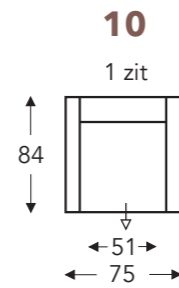

OVERZICHT ELEMENTEN

VASTE ELEMENTEN

STANDAARD uitschuifbare zitten (8 cm)

Klaparm Links + Rechts

COBRA

Neo-Style

COBRA

Neo-Style

VASTE ELEMENTEN

STANDAARD uitschuifbare zitten (8 cm)

Klaparm Links + Rechts

HOOFDSTEUN ELEMENTEN

HOOFDSTEUN 059 N

hoogte x diepte: 25 x 15cm

C. POOTHOOGTE 17cm

Beschikbare materialen:
aluminium slede
aluminium
hout

A. Armhoogte: 65 cm
F. Zithoogte: 45 cm
G. Rughoogte: 84 cm

C. POOTHOOGTE 19cm

Beschikbare materialen:
aluminium slede
aluminium
hout

A. Armhoogte: 67 cm
F. Zithoogte: 47 cm
G. Rughoogte: 86 cm

C. POOTHOOGTE 21cm

Beschikbare materialen:
aluminium
hout

A. Armhoogte: 69 cm
F. Zithoogte: 49 cm
G. Rughoogte: 88 cm

(Tolerantie op afmetingen +/- 3%)

B. Breedte: variabel aan elementen
D. Arm breedte: 12 cm
E. Zitdiepte: 52 cm
H. Diepte: 84cm