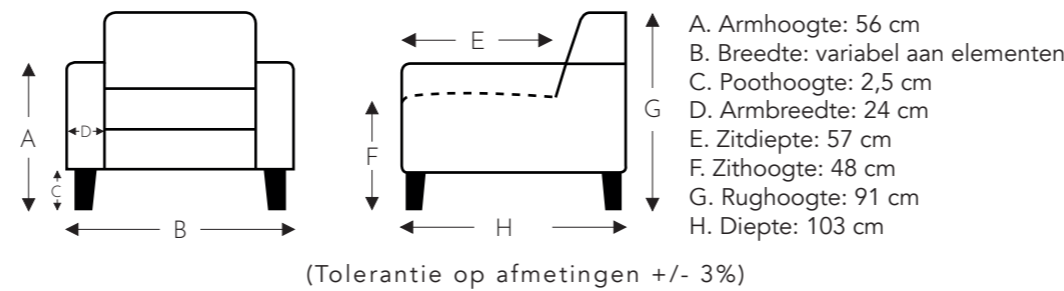

OVERZICHT ELEMENTEN

VASTE ELEMENTEN MET HOOFDSTEUN

DELANO-HOEK

Neo-Style

Manuele hoofdsteun L+R

DELANO-HOEK

Neo-Style

RELAX ELEMENTEN MET HOOFDSTEUN

Manuele hoofdsteun

Elektrische hoofdsteun

T = 2 motoren

LONGCHAIR MET FUNCTIES

Manuele hoofdsteun

Elektrische hoofdsteun

↓ E = elektrisch uitschuifbare zit