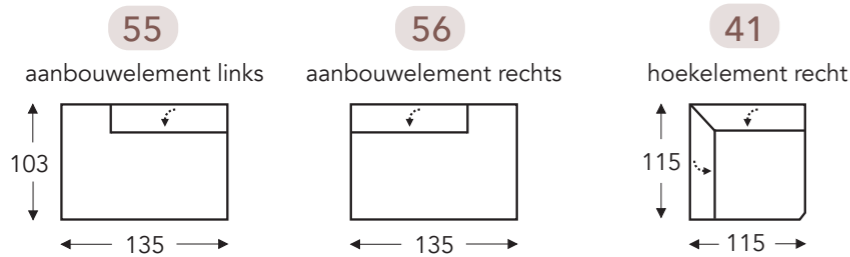

OVERZICHT ELEMENTEN

VASTE ELEMENTEN MET HOOFDSTEUN

DELANO-HOEK

Neo-Style

Manuele hoofdsteun L+R

DELANO-HOEK

Neo-Style

RELAX ELEMENTEN MET HOOFDSTEUN

Manuele hoofdsteun

Elektrische hoofdsteun

T = 2 motoren

LONGCHAIR MET FUNCTIES

Manuele hoofdsteun

Elektrische hoofdsteun

↓ E = elektrisch uitschuifbare zit