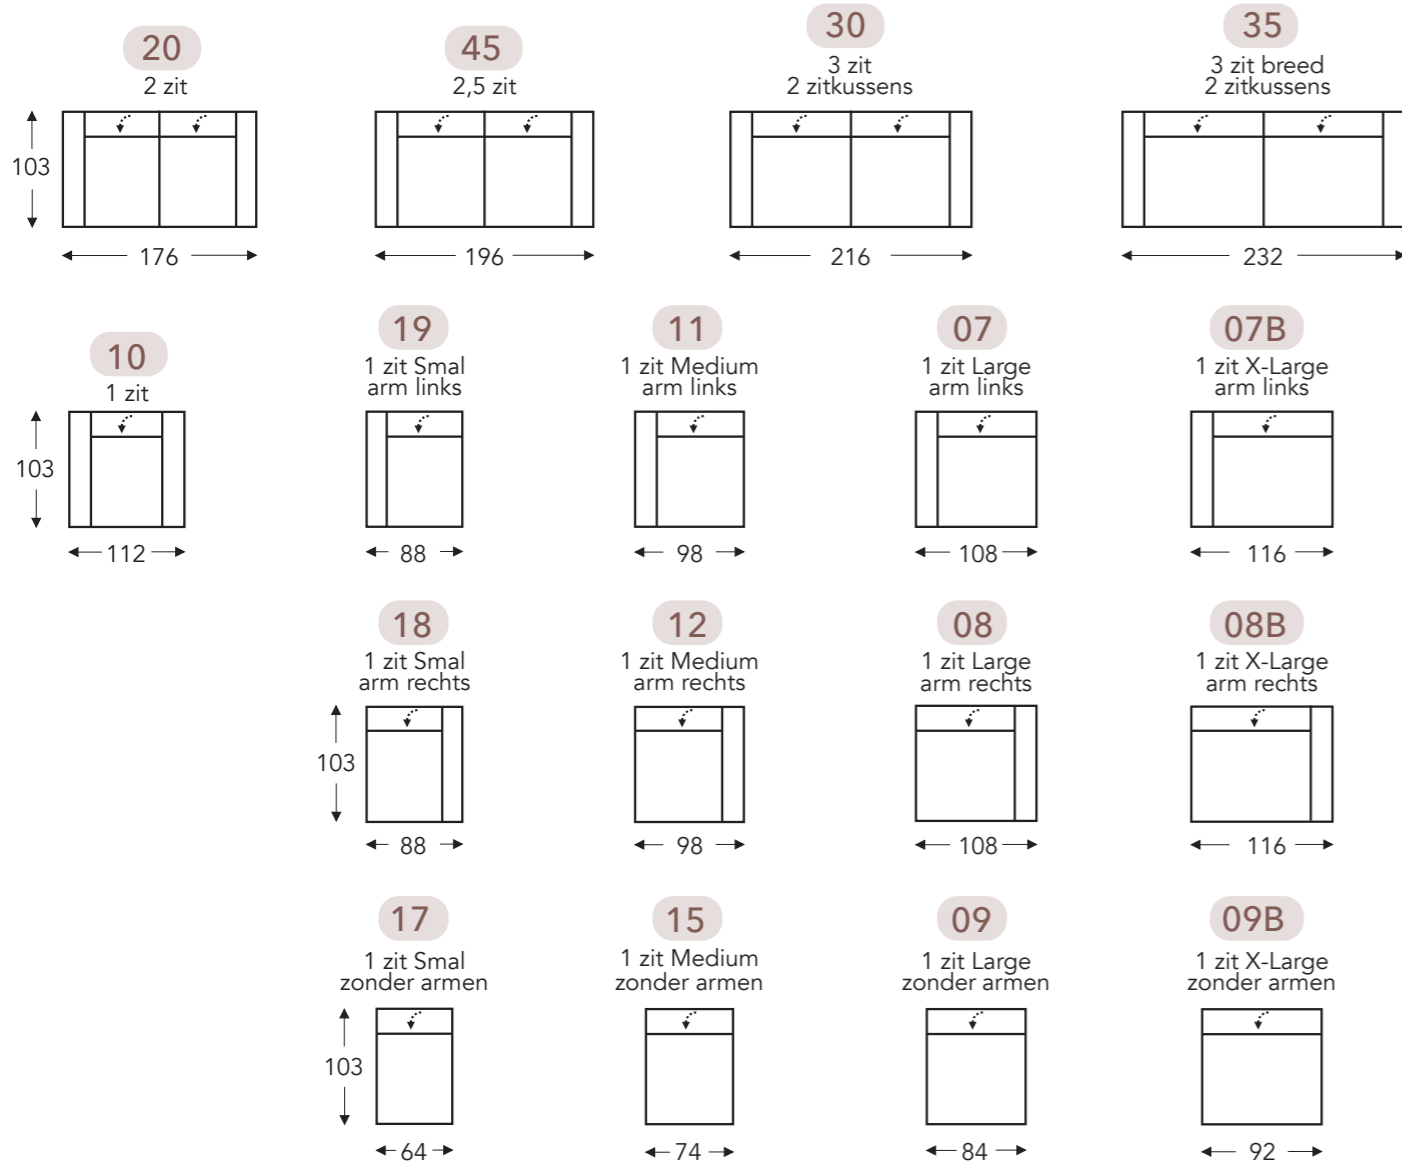

OVERZICHT ELEMENTEN

VASTE ELEMENTEN MET HOOFDSTEUN

DELANO-HOEK

Neo-Style

Manuele hoofdsteun L+R

DELANO-HOEK

Neo-Style

RELAX ELEMENTEN MET HOOFDSTEUN

Manuele hoofdsteun

Elektrische hoofdsteun

T = 2 motoren

LONGCHAIR MET FUNCTIES

Manuele hoofdsteun

Elektrische hoofdsteun

↓ E = elektrisch uitschuifbare zit