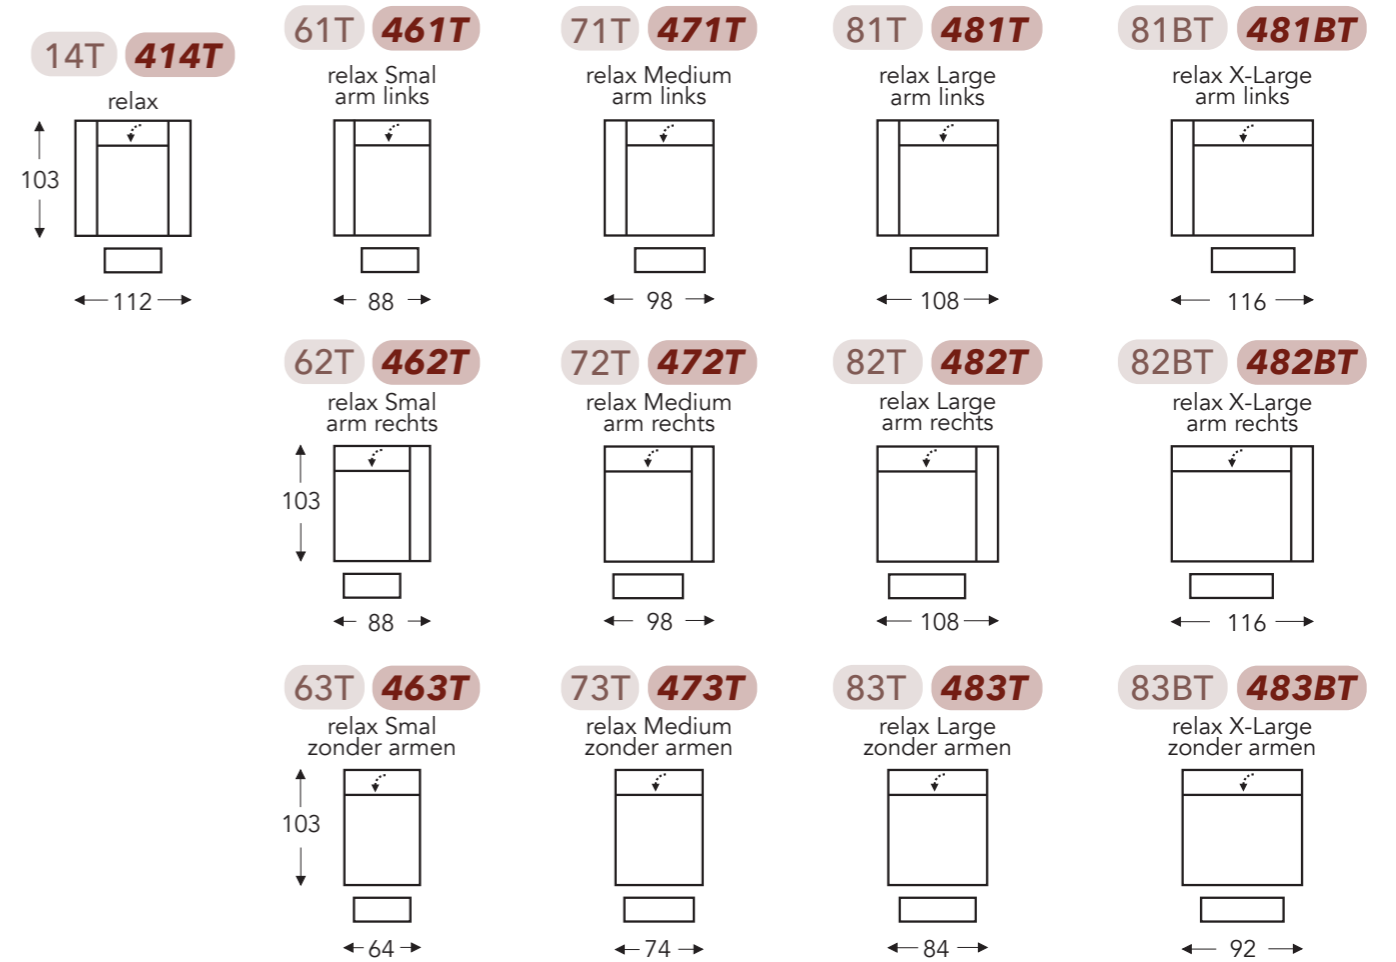

OVERZICHT ELEMENTEN

VASTE ELEMENTEN MET HOOFDSTEUN

DELANO-HOEK

Neo-Style

Manuele hoofdsteun L+R

DELANO-HOEK

Neo-Style

RELAX ELEMENTEN MET HOOFDSTEUN

Manuele hoofdsteun

Elektrische hoofdsteun

T = 2 motoren

LONGCHAIR MET FUNCTIES

Manuele hoofdsteun

Elektrische hoofdsteun

↓ E = elektrisch uitschuifbare zit