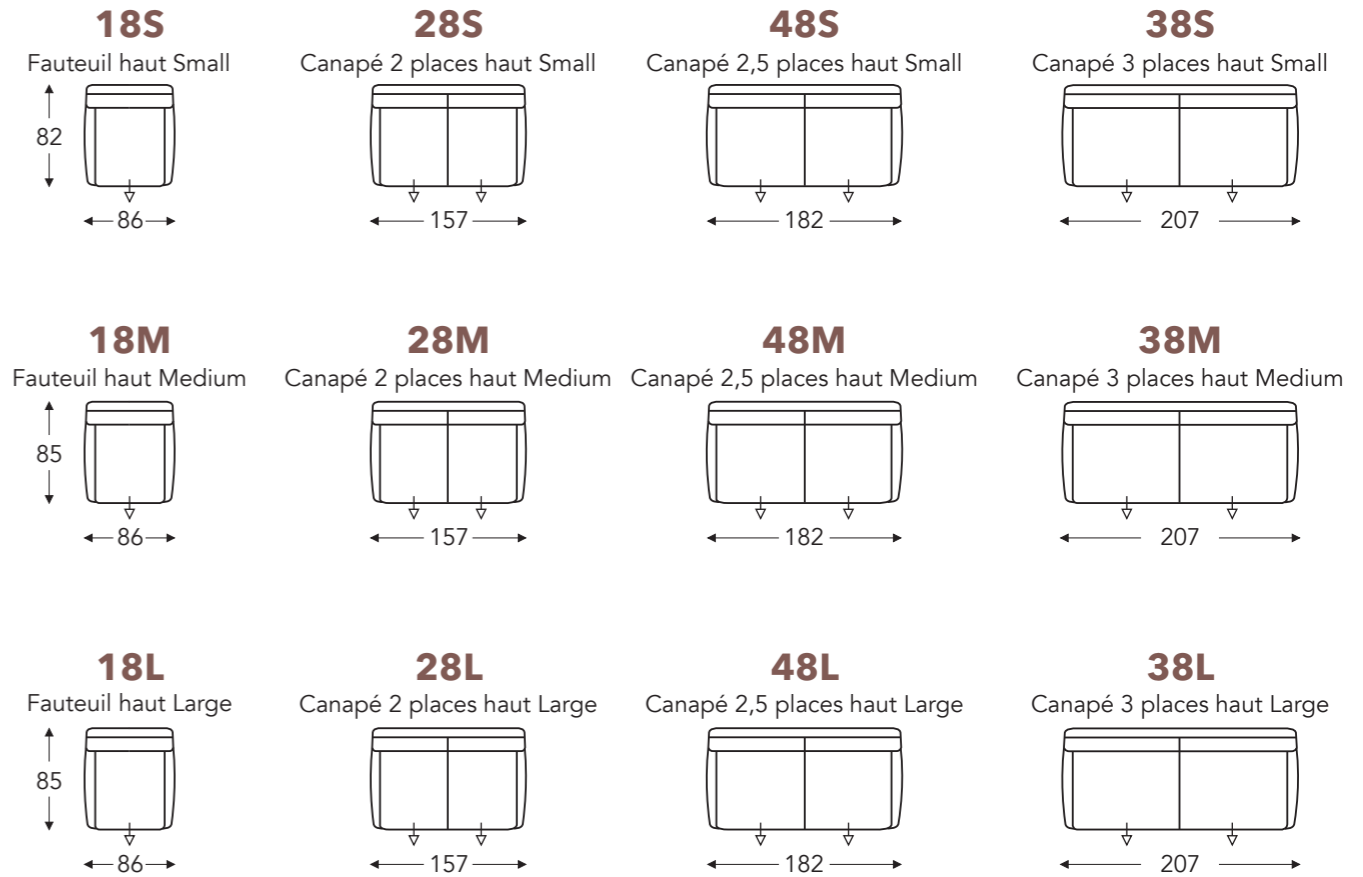

## ÉLÉMENTS FIXES AVEC DOSSIER HAUT

Neo-Style

STANDARD siège extensible (8cm)

### DOSSIER HAUT

	A	E	F	G	H
	Hauteur accoudoir	Profondeur siège	Hauteur siège	Hauteur du dossier	Profondeur
S: small	60 cm	47 + 8cm	45 cm	91 cm	82 cm
M: medium	63 cm	50 + 8cm	48 cm	94 cm	85 cm
L: large	66 cm	50 + 8cm	51 cm	97 cm	85 cm

(Tolérance sur les dimensions jusqu'à ±3%)

	A	E	F	G	H
	Hauteur accoudoir	Profondeur siège	Hauteur siège	Hauteur du dossier	Profondeur
S: small	60 cm	47 + 8cm	45 cm	105 cm	82 cm
M: medium	63 cm	50 + 8cm	48 cm	108 cm	85 cm
L: large	66 cm	50 + 8cm	51 cm	111 cm	85 cm