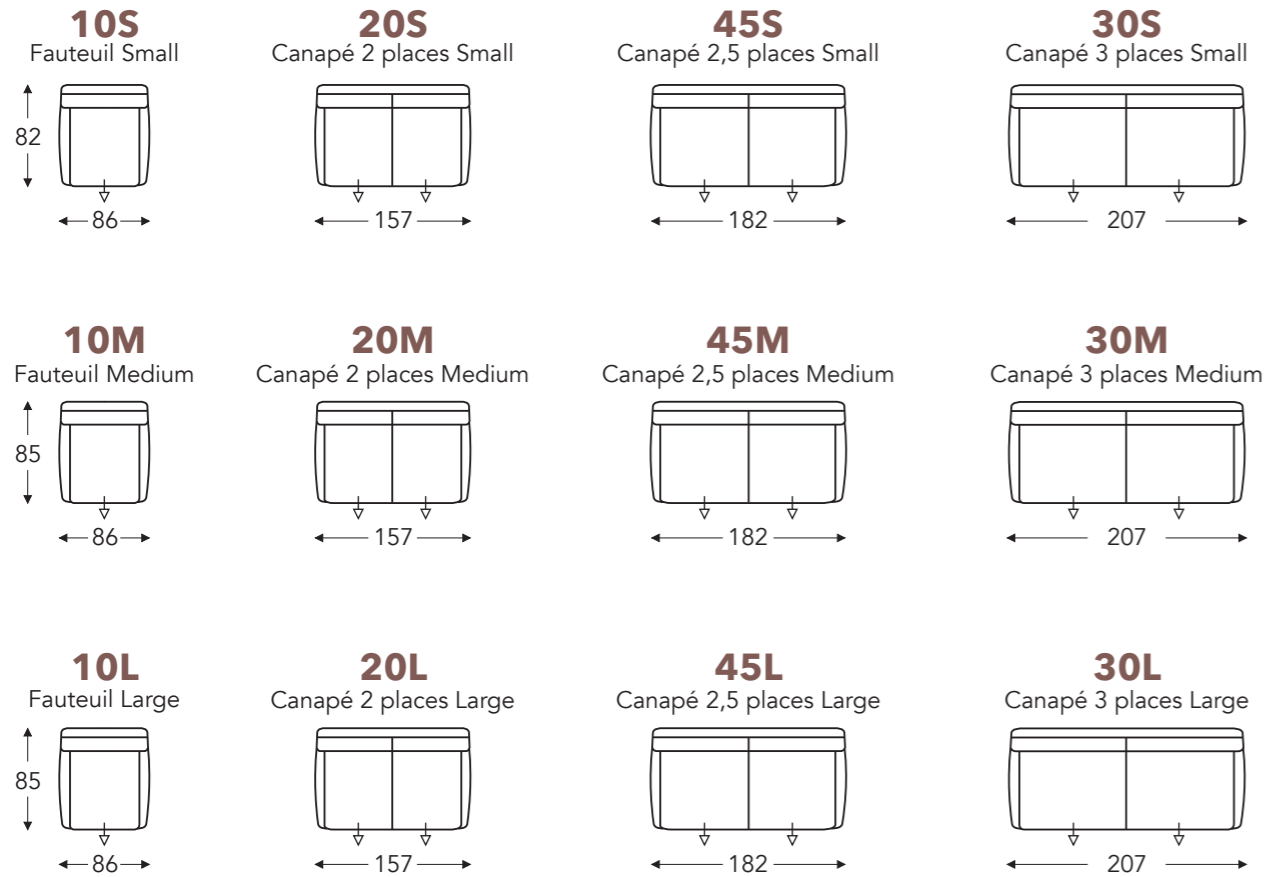

## DENVER-A1

STANDARD siège extensible (8cm)

Neo-Style

## ÉLÉMENTS FIXES AVEC DOSSIER HAUT

Neo-Style

STANDARD siège extensible (8cm)

### DOSSIER HAUT

	A	E	F	G	H
	Hauteur accoudoir	Profondeur siège	Hauteur siège	Hauteur du dossier	Profondeur
S: small	60 cm	47 + 8cm	45 cm	91 cm	82 cm
M: medium	63 cm	50 + 8cm	48 cm	94 cm	85 cm
L: large	66 cm	50 + 8cm	51 cm	97 cm	85 cm

(Tolérance sur les dimensions jusqu'à ±3%)

	A	E	F	G	H
	Hauteur accoudoir	Profondeur siège	Hauteur siège	Hauteur du dossier	Profondeur
S: small	60 cm	47 + 8cm	45 cm	105 cm	82 cm
M: medium	63 cm	50 + 8cm	48 cm	108 cm	85 cm
L: large	66 cm	50 + 8cm	51 cm	111 cm	85 cm