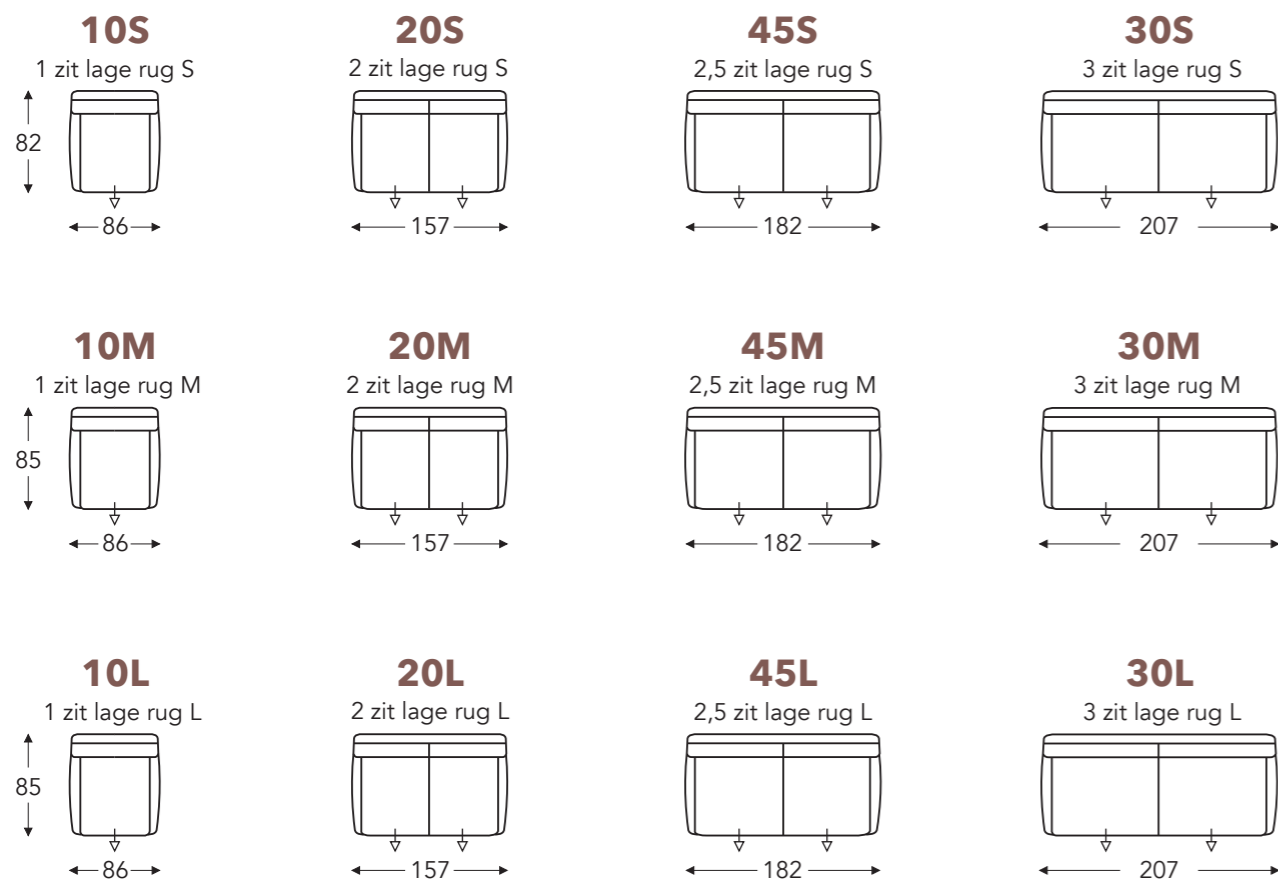

OVERZICHT ELEMENTEN

VASTE ELEMENTEN MET LAGE RUG

STANDAARD uitschuifbare zitten (8 cm)

DENVER-A1

Neo-Style

DENVER-A1

Neo-Style

VASTE ELEMENTEN MET HOGE RUG

STANDAARD uitschuifbare zitten (8 cm)

LAGE RUG

HOGE RUG

| | A | E | F | G | H |
|-----------|-----------|-----------|-----------|-----------|--------|
| | armhoogte | zitdiepte | zithoogte | rughoogte | diepte |
| S: smal | 60 cm | 47 + 8cm | 45 cm | 91 cm | 82 cm |
| M: medium | 63 cm | 50 + 8cm | 48 cm | 94 cm | 85 cm |
| L: large | 66 cm | 50 + 8cm | 51 cm | 97 cm | 85 cm |

(Tolerantie op afmetingen +/- 3%)

| | A | E | F | G | H |
|-----------|-----------|-----------|-----------|-----------|--------|
| | armhoogte | zitdiepte | zithoogte | rughoogte | diepte |
| S: smal | 60 cm | 47 + 8cm | 45 cm | 105 cm | 82 cm |
| M: medium | 63 cm | 50 + 8cm | 48 cm | 108 cm | 85 cm |
| L: large | 66 cm | 50 + 8cm | 51 cm | 111 cm | 85 cm |