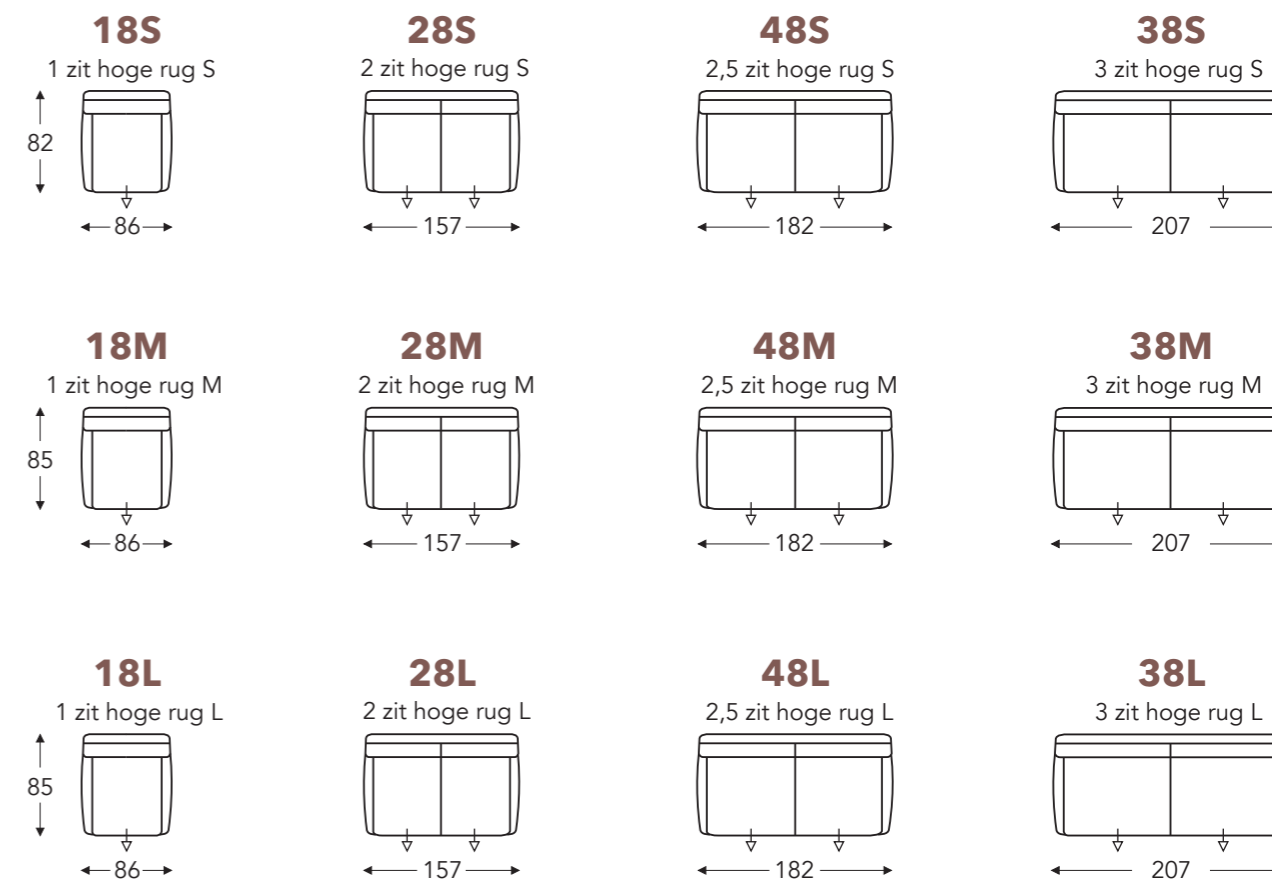

OVERZICHT ELEMENTEN

VASTE ELEMENTEN MET LAGE RUG

STANDAARD uitschuifbare zitten (8 cm)

DENVER-A1

Neo-Style

DENVER-A1

Neo-Style

VASTE ELEMENTEN MET HOGE RUG

STANDAARD uitschuifbare zitten (8 cm)

LAGE RUG

HOGE RUG

| | A | E | F | G | H |
|-----------|-----------|-----------|-----------|-----------|--------|
| | armhoogte | zitdiepte | zithoogte | rughoogte | diepte |
| S: smal | 60 cm | 47 + 8cm | 45 cm | 91 cm | 82 cm |
| M: medium | 63 cm | 50 + 8cm | 48 cm | 94 cm | 85 cm |
| L: large | 66 cm | 50 + 8cm | 51 cm | 97 cm | 85 cm |

(Tolerantie op afmetingen +/- 3%)

| | A | E | F | G | H |
|-----------|-----------|-----------|-----------|-----------|--------|
| | armhoogte | zitdiepte | zithoogte | rughoogte | diepte |
| S: smal | 60 cm | 47 + 8cm | 45 cm | 105 cm | 82 cm |
| M: medium | 63 cm | 50 + 8cm | 48 cm | 108 cm | 85 cm |
| L: large | 66 cm | 50 + 8cm | 51 cm | 111 cm | 85 cm |