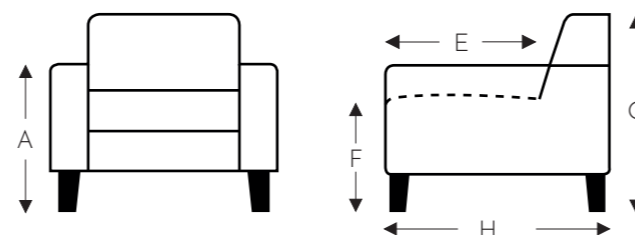

OVERZICHT ELEMENTEN

VASTE ELEMENTEN MET LAGE RUG

STANDAARD uitschuifbare zitten (8 cm)

DENVER-A1

Neo-Style

DENVER-A1

Neo-Style

VASTE ELEMENTEN MET HOGE RUG

STANDAARD uitschuifbare zitten (8 cm)

LAGE RUG

HOGE RUG

| | A | E | F | G | H |
|-----------|-----------|-----------|-----------|-----------|--------|
| | armhoogte | zitdiepte | zithoogte | rughoogte | diepte |
| S: smal | 60 cm | 47 + 8cm | 45 cm | 91 cm | 82 cm |
| M: medium | 63 cm | 50 + 8cm | 48 cm | 94 cm | 85 cm |
| L: large | 66 cm | 50 + 8cm | 51 cm | 97 cm | 85 cm |

(Tolerantie op afmetingen +/- 3%)

| | A | E | F | G | H |
|-----------|-----------|-----------|-----------|-----------|--------|
| | armhoogte | zitdiepte | zithoogte | rughoogte | diepte |
| S: smal | 60 cm | 47 + 8cm | 45 cm | 105 cm | 82 cm |
| M: medium | 63 cm | 50 + 8cm | 48 cm | 108 cm | 85 cm |
| L: large | 66 cm | 50 + 8cm | 51 cm | 111 cm | 85 cm |