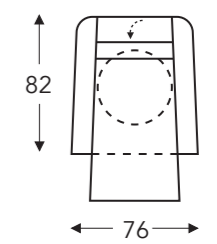

05L **405L**

Relax L