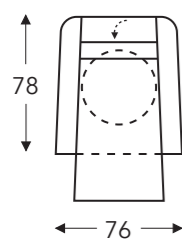

ÉLÉMENTS RELAX AVEC TÊTIÈRE

Tête électrique

Tête manuelle

AVEC 2 MOTEURS + PIED TOURNANT + ACCOUDOIR MOBILE

AVEC 2 MOTEURS / RELEVEUR + PIED TOURNANT + ACCOUDOIR MOBILE

03S **403S**

Relax S

03M **403M**

(Tolérance sur les dimensions jusqu'à ±3%)

	A	B	E	F	G	H
	hauteur accoudoir	largeur	profondeur siège	hauteur siège	hauteur du dossier	profondeur
S: small	68 cm	76 cm	48 cm	46 cm	111 cm	78 cm
M: medium	70 cm	76 cm	50 cm	48 cm	118 cm	80 cm
L: large	73 cm	76 cm	52 cm	51 cm	126 cm	82 cm