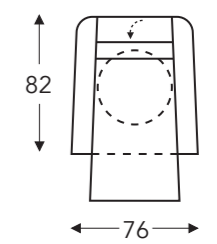

(Tolérance sur les dimensions jusqu'à ±3%)

	A	B	E	F	G	H
	hauteur accoudoir	largeur	profondeur siège	hauteur siège	hauteur du dossier	profondeur
S: small	68 cm	76 cm	48 cm	46 cm	111 cm	78 cm
M: medium	70 cm	76 cm	50 cm	48 cm	118 cm	80 cm
L: large	73 cm	76 cm	52 cm	51 cm	126 cm	82 cm