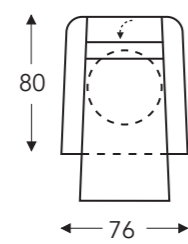

03M **403M**

Relax M