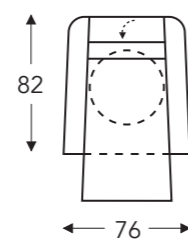

03L **403L**

Relax L