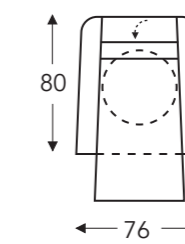

Relax M

03L **403L**

Relax L

05S **405S**

Relax S

05M **405M**

Relax M

05L **405L**

(Tolérance sur les dimensions jusqu'à ±3%)

	A	B	E	F	G	H
	hauteur accoudoir	largeur	profondeur siège	hauteur siège	hauteur du dossier	profondeur
S: small	68 cm	76 cm	48 cm	46 cm	111 cm	78 cm
M: medium	70 cm	76 cm	50 cm	48 cm	118 cm	80 cm
L: large	73 cm	76 cm	52 cm	51 cm	126 cm	82 cm