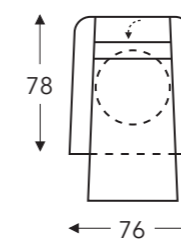

Relax M

03L **403L**

Relax L

05S **405S**

Relax S

05M **405M**

Relax M

05L **405L**

(Tolérance sur les dimensions jusqu'à ±3%)

	A	B	E	F	G	H
	hauteur accoudoir	largeur	profondeur siège	hauteur siège	hauteur du dossier	profondeur
S: small	68 cm	76 cm	48 cm	46 cm	111 cm	78 cm
M: medium	70 cm	76 cm	50 cm	48 cm	118 cm	80 cm
L: large	73 cm	76 cm	52 cm	51 cm	126 cm	82 cm