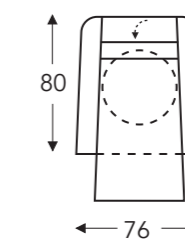

06M **406M**

Relax M