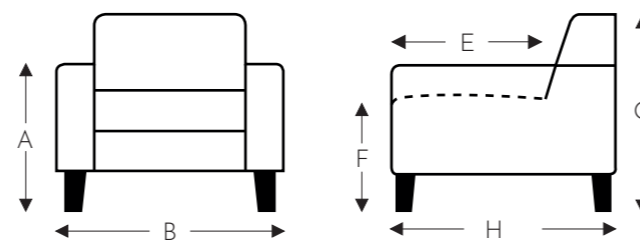

Relax L

AVEC 3 MOTEURS + PIED TOURNANT + ACCOUDOIR MOBILE + AVEC HERZWAGE

06S **406S**

Relax S

06M **406M**

Relax M

06L **406L**

Relax L

(Tolérance sur les dimensions jusqu'à ±3%)

	A	B	E	F	G	H
	hauteur accoudoir	largeur	profondeur siège	hauteur siège	hauteur du dossier	profondeur
S: small	68 cm	76 cm	48 cm	46 cm	111 cm	78 cm
M: medium	70 cm	76 cm	50 cm	48 cm	118 cm	80 cm
L: large	73 cm	76 cm	52 cm	51 cm	126 cm	82 cm