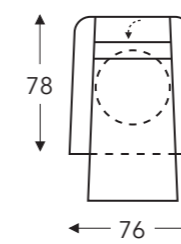

AVEC 3 MOTEURS + PIED TOURNANT + ACCOUDOIR MOBILE + AVEC HERZWAGE

06S **406S**

Relax S