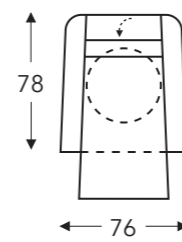

03L 403L

Relax large

MET 2 MOTOREN MET OPSTAHULP + DRAAIVOET + MEEGAANDE ARM

05S 405S

Relax smal

05M 405M

Relax medium

05L 405L

(Tolerantie op afmetingen +/- 3%)

	A	B	E	F	G	H
	armhoogte	breedte	zitdiepte	zithoogte	rughoogte	diepte
S: smal	68 cm	76 cm	48 cm	46 cm	111 cm	78 cm
M: medium	70 cm	76 cm	50 cm	48 cm	118 cm	80 cm
L: large	73 cm	76 cm	52 cm	51 cm	126 cm	82 cm