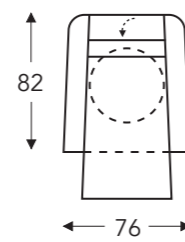

03L 403L

Relax large