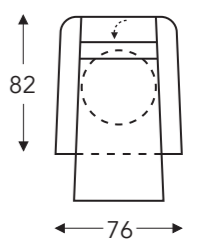

(Tolerantie op afmetingen +/- 3%)

	A	B	E	F	G	H
	armhoogte	breedte	zitdiepte	zithoogte	rughoogte	diepte
S: smal	68 cm	76 cm	48 cm	46 cm	111 cm	78 cm
M: medium	70 cm	76 cm	50 cm	48 cm	118 cm	80 cm
L: large	73 cm	76 cm	52 cm	51 cm	126 cm	82 cm