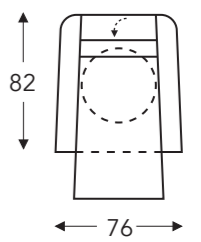

05L 405L

Relax large