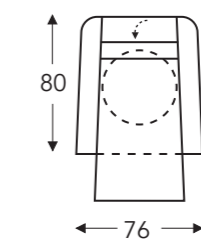

06M 406M

Relax medium