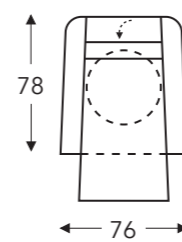

3 MOTOREN + EXTRA KANTELFUNTIE + DRAAIVOET + MEEGAANDE ARM

06S 406S

Relax smal