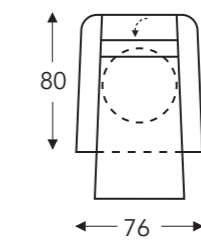

03L 403L

Relax large

MET 2 MOTOREN MET OPSTAHULP + DRAAIVOET + MEEGAANDE ARM

05S 405S

Relax smal

05M 405M

Relax medium

05L 405L

(Tolerantie op afmetingen +/- 3%)

	A	B	E	F	G	H
	armhoogte	breedte	zitdiepte	zithoogte	rughoogte	diepte
S: smal	68 cm	76 cm	48 cm	46 cm	111 cm	78 cm
M: medium	70 cm	76 cm	50 cm	48 cm	118 cm	80 cm
L: large	73 cm	76 cm	52 cm	51 cm	126 cm	82 cm