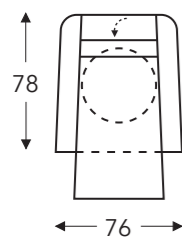

RELAX ELEMENTEN MET HOOFDSTEUN

Manuele hoofdsteun

Elektrische hoofdsteun

MET 2 MOTOREN + DRAAIVOET + MEEGAANDE ARM

03S 403S

Relax smal

03M 403M

Relax medium

(Tolerantie op afmetingen +/- 3%)

	A	B	E	F	G	H
	armhoogte	breedte	zitdiepte	zithoogte	rughoogte	diepte
S: smal	68 cm	76 cm	48 cm	46 cm	111 cm	78 cm
M: medium	70 cm	76 cm	50 cm	48 cm	118 cm	80 cm
L: large	73 cm	76 cm	52 cm	51 cm	126 cm	82 cm