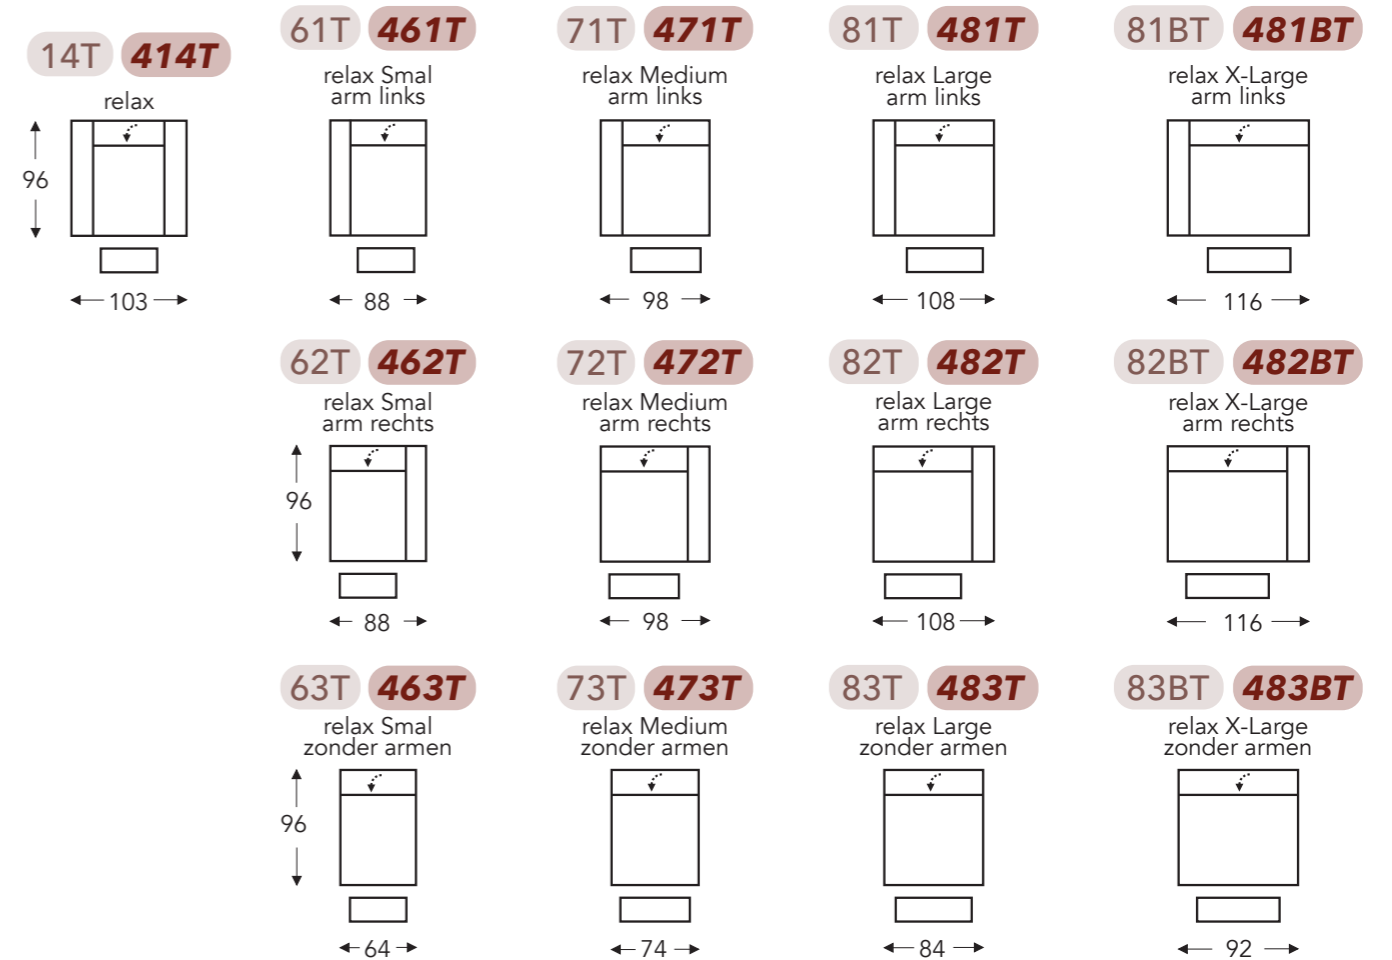

RELAX ELEMENTEN MET HOOFDSTEUN

Manuele hoofdsteun

Elektrische hoofdsteun

T = 2 motoren