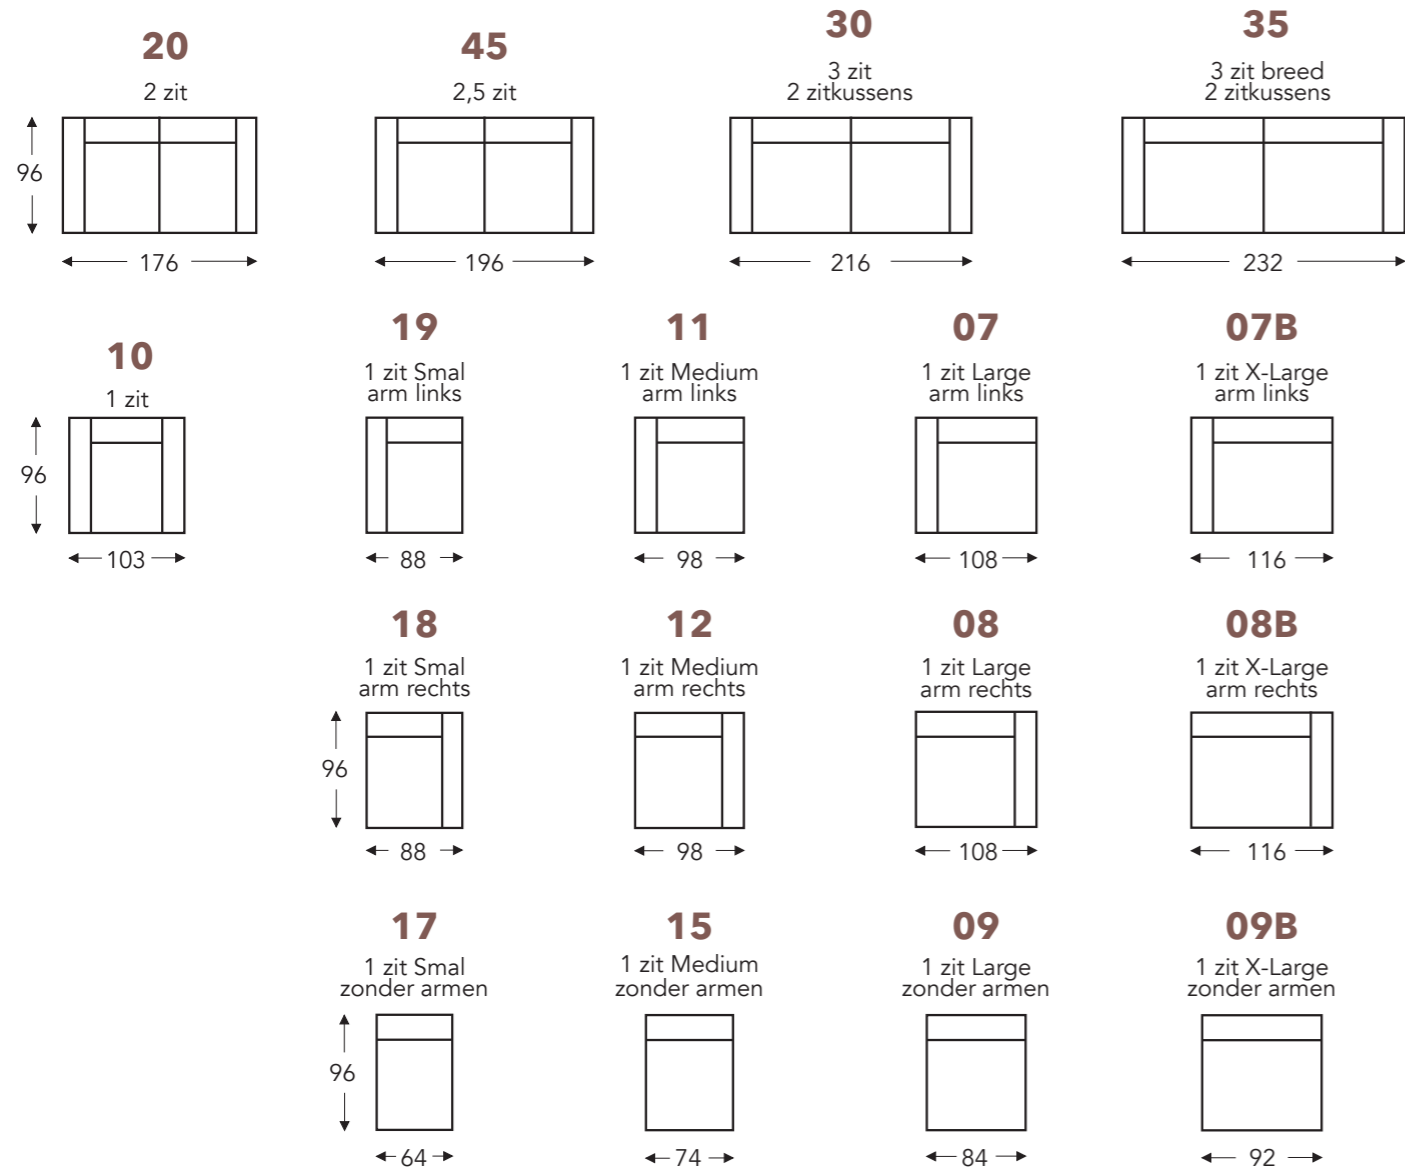

OVERZICHT ELEMENTEN

VASTE ELEMENTEN MET VASTE HOOFDSTEUN

DIVINO

Neo-Style

- A. Armhoogte: 60 cm
- B. Breedte: variabel aan elementen
- C. Poothoogte: 2,5 cm
- D. Armbreedte: 24 cm
- E. Zitdiepte: 55 cm
- F. Zithoogte: 48 cm
- G. Rughoogte: 110 cm
- H. Diepte: 96 cm

(Tolerantie op afmetingen +/- 3%)

DIVINO

Neo-Style

RELAX ELEMENTEN MET HOOFDSTEUN

Manuele hoofdsteun

Elektrische hoofdsteun

T = 2 motoren

LONGCHAIR MET FUNCTIES

Manuele hoofdsteun

Elektrische hoofdsteun

↓ E = elektrisch uitschuifbare zit