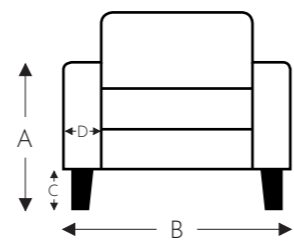

OVERZICHT ELEMENTEN

VASTE ELEMENTEN MET VASTE HOOFDSTEUN

DIVINO

Neo-Style

- A. Armhoogte: 60 cm
- B. Breedte: variabel aan elementen
- C. Poothoogte: 2,5 cm
- D. Armbreedte: 24 cm
- E. Zitdiepte: 55 cm
- F. Zithoogte: 48 cm
- G. Rughoogte: 110 cm
- H. Diepte: 96 cm

(Tolerantie op afmetingen +/- 3%)

DIVINO

Neo-Style

RELAX ELEMENTEN MET HOOFDSTEUN

Manuele hoofdsteun

Elektrische hoofdsteun

T = 2 motoren

LONGCHAIR MET FUNCTIES

Manuele hoofdsteun

Elektrische hoofdsteun

↓ E = elektrisch uitschuifbare zit