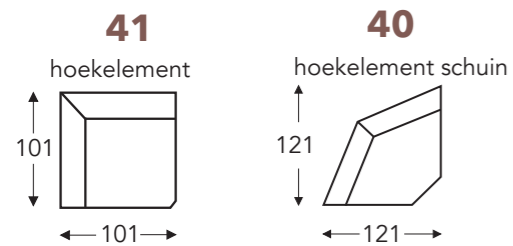

OVERZICHT ELEMENTEN

VASTE ELEMENTEN MET VASTE HOOFDSTEUN

DIVINO

Neo-Style

- A. Armhoogte: 60 cm
- B. Breedte: variabel aan elementen
- C. Poothoogte: 2,5 cm
- D. Armbreedte: 24 cm
- E. Zitdiepte: 55 cm
- F. Zithoogte: 48 cm
- G. Rughoogte: 110 cm
- H. Diepte: 96 cm