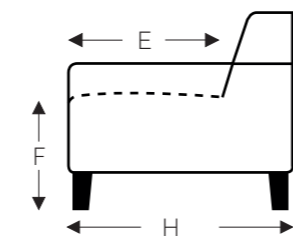

OVERZICHT ELEMENTEN

VASTE ELEMENTEN MET VASTE HOOFDSTEUN

DIVINO

Neo-Style

- A. Armhoogte: 60 cm
- B. Breedte: variabel aan elementen
- C. Poothoogte: 2,5 cm
- D. Armbreedte: 24 cm
- E. Zitdiepte: 55 cm
- F. Zithoogte: 48 cm
- G. Rughoogte: 110 cm
- H. Diepte: 96 cm

(Tolerantie op afmetingen +/- 3%)

DIVINO

Neo-Style

RELAX ELEMENTEN MET HOOFDSTEUN

Manuele hoofdsteun

Elektrische hoofdsteun

T = 2 motoren

LONGCHAIR MET FUNCTIES

Manuele hoofdsteun

Elektrische hoofdsteun

↓ E = elektrisch uitschuifbare zit