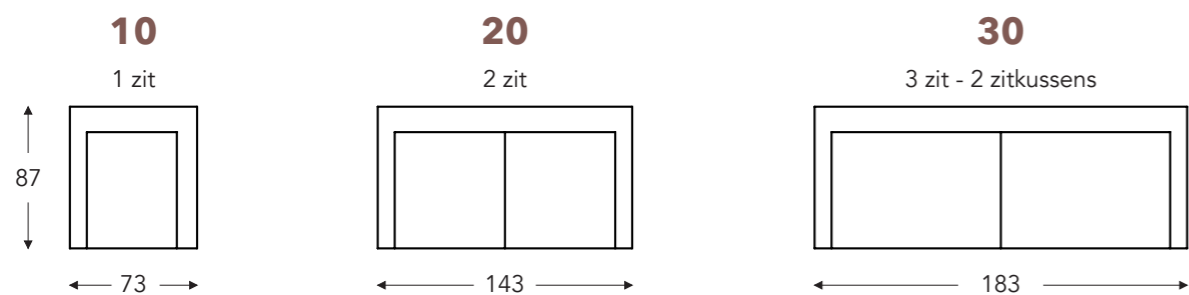

OVERZICHT ELEMENTEN

VASTE ELEMENTEN

DOMO

Neo-Style

DOMO

Neo-Style

RELAX ELEMENTEN

(Tolerantie op afmetingen +/- 3%)

(Tolerantie op afmetingen +/- 3%)