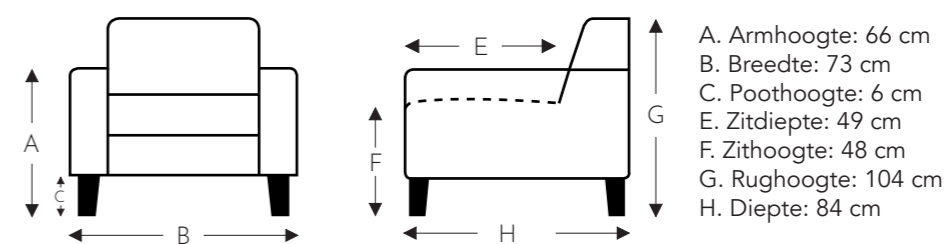

OVERZICHT ELEMENTEN

VASTE ELEMENTEN

DOMO

Neo-Style

DOMO

Neo-Style

RELAX ELEMENTEN

(Tolerantie op afmetingen +/- 3%)

(Tolerantie op afmetingen +/- 3%)