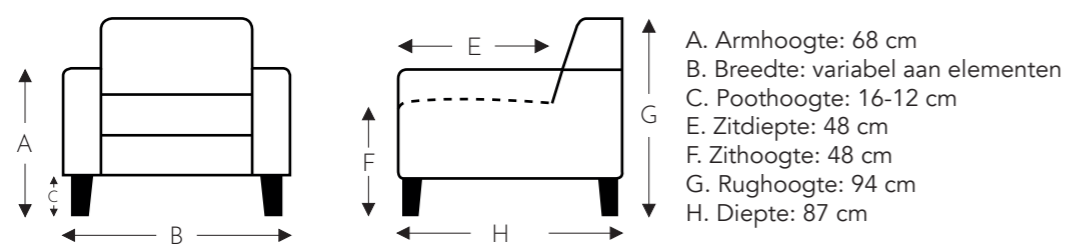

OVERZICHT ELEMENTEN

VASTE ELEMENTEN

DOMO

Neo-Style

DOMO

Neo-Style

RELAX ELEMENTEN

(Tolerantie op afmetingen +/- 3%)

(Tolerantie op afmetingen +/- 3%)