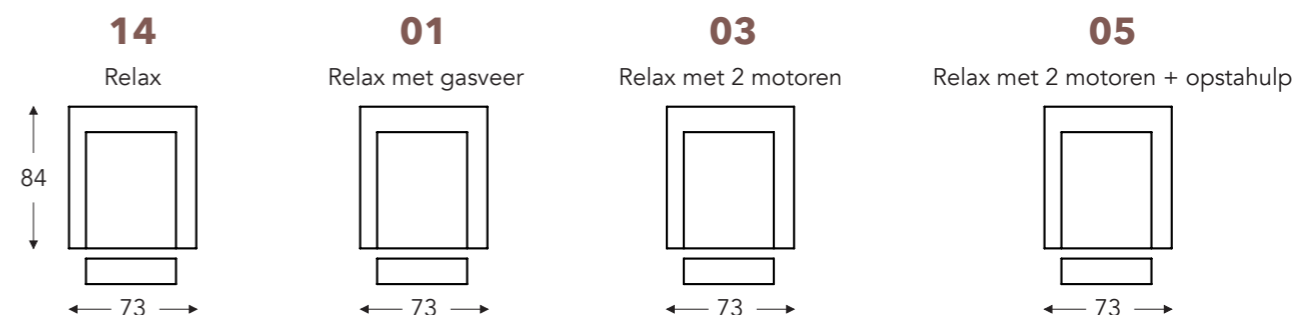

OVERZICHT ELEMENTEN

VASTE ELEMENTEN

DOMO

Neo-Style

DOMO

Neo-Style

RELAX ELEMENTEN

(Tolerantie op afmetingen +/- 3%)

(Tolerantie op afmetingen +/- 3%)