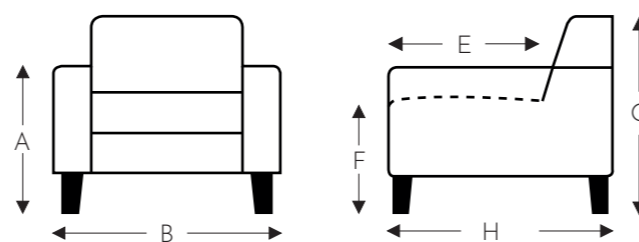

### 3 MOTOREN + EXTRA KANTELFUNCTIE + DRAAIVOET + MEEGAANDE ARM

**06S 406S**

**06M 406M**

**06L 406L**

(Tolerantie op afmetingen +/- 3%)

	A	B	E	F	G	H
	armhoogte	breedte	zitdiepte	zithoogte	rughoogte	diepte
<b>S: smal</b>	61 cm	67 cm	50 cm	45 cm	108 cm	78 cm
<b>M: medium</b>	64 cm	67 cm	53 cm	48 cm	115 cm	80 cm
<b>L: large</b>	67 cm	67 cm	55 cm	50 cm	123 cm	82 cm