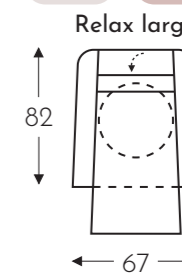

### 3 MOTOREN + EXTRA KANTELFUNCTIE + DRAAIVOET + MEEGAANDE ARM

**06S 406S**

**06M 406M**

**06L 406L**

(Tolerantie op afmetingen +/- 3%)

	A	B	E	F	G	H
	armhoogte	breedte	zitdiepte	zithoogte	rughoogte	diepte
<b>S: smal</b>	61 cm	67 cm	50 cm	45 cm	108 cm	78 cm
<b>M: medium</b>	64 cm	67 cm	53 cm	48 cm	115 cm	80 cm
<b>L: large</b>	67 cm	67 cm	55 cm	50 cm	123 cm	82 cm