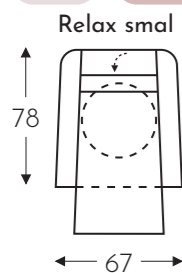

2 MOTOREN + DRAAIVOET + MEEGAANDE ARM

03S 403S