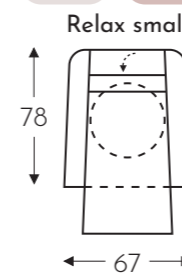

### 3 MOTOREN + EXTRA KANTELFUNCTIE + DRAAIVOET + MEEGAANDE ARM

**06S 406S**

**06M 406M**

**06L 406L**

(Tolerantie op afmetingen +/- 3%)

	A	B	E	F	G	H
	armhoogte	breedte	zitdiepte	zithoogte	rughoogte	diepte
<b>S: smal</b>	61 cm	67 cm	50 cm	45 cm	108 cm	78 cm
<b>M: medium</b>	64 cm	67 cm	53 cm	48 cm	115 cm	80 cm
<b>L: large</b>	67 cm	67 cm	55 cm	50 cm	123 cm	82 cm