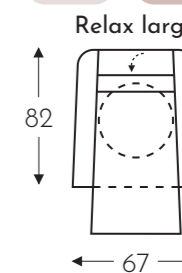

OVERZICHT ELEMENTEN

RELAX ELEMENTEN MET HOOFDSTEUN

Manuele hoofdsteun

Elektrische hoofdsteun

DORA-DV

Neo-Style

DORA-DV

Neo-Style

RELAX ELEMENTEN MET HOOFDSTEUN

Manuele hoofdsteun

Elektrische hoofdsteun

2 MOTOREN + DRAAIVOET + MEEGAANDE ARM

03S 403S

03M 403M

03L 403L

05S 405S

05M 405M

05L 405L

2 MOTOREN MET OPSTAHULP + DRAAIVOET + MEEGAANDE ARM

3 MOTOREN + EXTRA KANTELFUNCTIE + DRAAIVOET + MEEGAANDE ARM

06S 406S

06M 406M

06L 406L

(Tolerantie op afmetingen +/- 3%)

	A	B	E	F	G	H
	armhoogte	breedte	zitdiepte	zithoogte	rughoogte	diepte
S: smal	61 cm	67 cm	50 cm	45 cm	108 cm	78 cm
M: medium	64 cm	67 cm	53 cm	48 cm	115 cm	80 cm
L: large	67 cm	67 cm	55 cm	50 cm	123 cm	82 cm