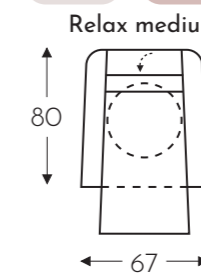

### 3 MOTOREN + EXTRA KANTELFUNCTIE + DRAAIVOET + MEEGAANDE ARM

**06S 406S**

**06M 406M**

**06L 406L**

(Tolerantie op afmetingen +/- 3%)

	A	B	E	F	G	H
	armhoogte	breedte	zitdiepte	zithoogte	rughoogte	diepte
<b>S: smal</b>	61 cm	67 cm	50 cm	45 cm	108 cm	78 cm
<b>M: medium</b>	64 cm	67 cm	53 cm	48 cm	115 cm	80 cm
<b>L: large</b>	67 cm	67 cm	55 cm	50 cm	123 cm	82 cm