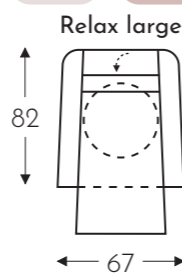

OVERZICHT ELEMENTEN

RELAX ELEMENTEN MET HOOFDSTEUN

Manuele hoofdsteun

Elektrische hoofdsteun

DORA-DV

Neo-Style

DORA-DV

Neo-Style

RELAX ELEMENTEN MET HOOFDSTEUN

Manuele hoofdsteun

Elektrische hoofdsteun

2 MOTOREN + DRAAIVOET + MEEGAANDE ARM

03S 403S

03M 403M

03L 403L

05S 405S

05M 405M

05L 405L

2 MOTOREN MET OPSTAHULP + DRAAIVOET + MEEGAANDE ARM

3 MOTOREN + EXTRA KANTELFUNCTIE + DRAAIVOET + MEEGAANDE ARM

06S 406S

06M 406M

06L 406L

(Tolerantie op afmetingen +/- 3%)

	A	B	E	F	G	H
	armhoogte	breedte	zitdiepte	zithoogte	rughoogte	diepte
S: smal	61 cm	67 cm	50 cm	45 cm	108 cm	78 cm
M: medium	64 cm	67 cm	53 cm	48 cm	115 cm	80 cm
L: large	67 cm	67 cm	55 cm	50 cm	123 cm	82 cm