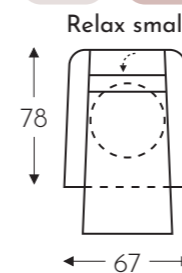

OVERZICHT ELEMENTEN

RELAX ELEMENTEN MET HOOFDSTEUN

Manuele hoofdsteun

Elektrische hoofdsteun

DORA-DV

Neo-Style

DORA-DV

Neo-Style

RELAX ELEMENTEN MET HOOFDSTEUN

Manuele hoofdsteun

Elektrische hoofdsteun

2 MOTOREN + DRAAIVOET + MEEGAANDE ARM

03S 403S

03M 403M

03L 403L

05S 405S

05M 405M

05L 405L

2 MOTOREN MET OPSTAHULP + DRAAIVOET + MEEGAANDE ARM

3 MOTOREN + EXTRA KANTELFUNCTIE + DRAAIVOET + MEEGAANDE ARM

06S 406S

06M 406M

06L 406L

(Tolerantie op afmetingen +/- 3%)

	A	B	E	F	G	H
	armhoogte	breedte	zitdiepte	zithoogte	rughoogte	diepte
S: smal	61 cm	67 cm	50 cm	45 cm	108 cm	78 cm
M: medium	64 cm	67 cm	53 cm	48 cm	115 cm	80 cm
L: large	67 cm	67 cm	55 cm	50 cm	123 cm	82 cm