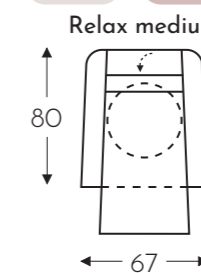

OVERZICHT ELEMENTEN

RELAX ELEMENTEN MET HOOFDSTEUN

Manuele hoofdsteun

Elektrische hoofdsteun

DORA-DV

Neo-Style

DORA-DV

Neo-Style

RELAX ELEMENTEN MET HOOFDSTEUN

Manuele hoofdsteun

Elektrische hoofdsteun

2 MOTOREN + DRAAIVOET + MEEGAANDE ARM

03S 403S

03M 403M

03L 403L

05S 405S

05M 405M

05L 405L

2 MOTOREN MET OPSTAHULP + DRAAIVOET + MEEGAANDE ARM

3 MOTOREN + EXTRA KANTELFUNCTIE + DRAAIVOET + MEEGAANDE ARM

06S 406S

06M 406M

06L 406L

(Tolerantie op afmetingen +/- 3%)

	A	B	E	F	G	H
	armhoogte	breedte	zitdiepte	zithoogte	rughoogte	diepte
S: smal	61 cm	67 cm	50 cm	45 cm	108 cm	78 cm
M: medium	64 cm	67 cm	53 cm	48 cm	115 cm	80 cm
L: large	67 cm	67 cm	55 cm	50 cm	123 cm	82 cm