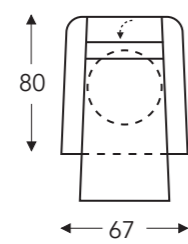

03M 403M

Relax M