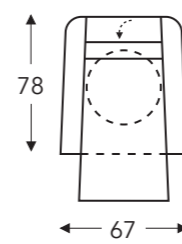

AVEC 3 MOTEURS + PIED TOURNANT + ACCOUDOIR MOBILE + AVEC HERZWAGE

06S 406S

Relax S