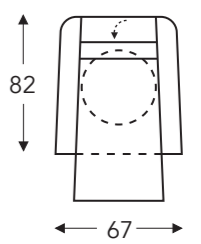

05L 405L

Relax L