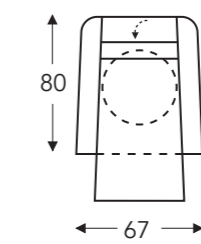

05M 405M

Relax M