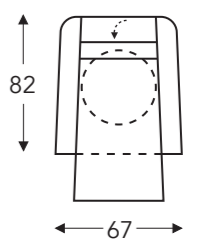

(Tolérance sur les dimensions jusqu'à ±3%)

	A	B	E	F	G	H
	Hauteur accoudoir	Largeur	Profondeur siège	Hauteur siège	Hauteur du dossier	Profondeur
S: small	61 cm	67 cm	50 cm	45 cm	108 cm	78 cm
M: medium	64 cm	67 cm	53 cm	48 cm	115 cm	80 cm
L: large	67 cm	67 cm	55 cm	50 cm	123 cm	82 cm