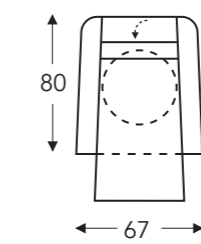

06M 406M

Relax M