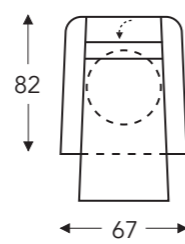

03L 403L

Relax L