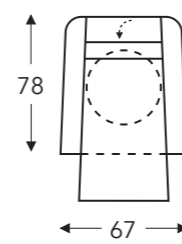

05S 405S

Relax S