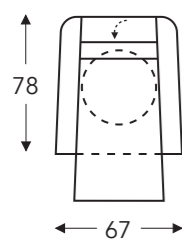

ÉLÉMENTS RELAX AVEC TÊTIÈRE

Tête électrique

Tête manuelle

AVEC 2 MOTEURS + PIED TOURNANT + ACCOUDOIR MOBILE

AVEC 2 MOTEURS / RELEVEUR + PIED TOURNANT + ACCOUDOIR MOBILE

03S 403S

Relax S

03M 403M

(Tolérance sur les dimensions jusqu'à ±3%)

	A	B	E	F	G	H
	Hauteur accoudoir	Largeur	Profondeur siège	Hauteur siège	Hauteur du dossier	Profondeur
S: small	61 cm	67 cm	50 cm	45 cm	108 cm	78 cm
M: medium	64 cm	67 cm	53 cm	48 cm	115 cm	80 cm
L: large	67 cm	67 cm	55 cm	50 cm	123 cm	82 cm