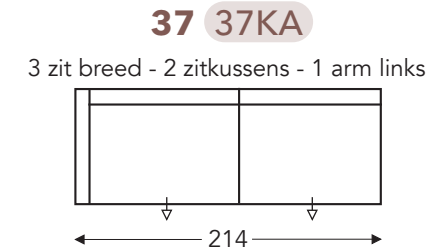

OVERZICHT ELEMENTEN

VASTE ELEMENTEN

STANDAARD uitschuifbare zitten (8 cm) excl el 41-57-58

Klaparm Links + Rechts

DORA

Neo-Style

DORA

Neo-Style

VASTE ELEMENTEN

STANDAARD uitschuifbare zitten (8 cm) excl el 41-57-58

Klaparm Links + Rechts

C. POOTHOOGTE 17cm

Beschikbare materialen:
Zwart metaal
Hout

A. Armhoogte: 63 cm
F. Zithoogte: 43 cm
G. Rughoogte: 84 cm

C. POOTHOOGTE 19cm

Beschikbare materialen:
Zwart metaal
Hout

A. Armhoogte: 65 cm
F. Zithoogte: 45 cm
G. Rughoogte: 86 cm

C. POOTHOOGTE 21cm

Beschikbare materialen:
Zwart metaal
Hout

A. Armhoogte: 67 cm
F. Zithoogte: 47 cm
G. Rughoogte: 88 cm

HOOFDSTEUN ELEMENTEN

HOOFDSTEUN

hoogte x diepte 25 x 15 cm

B. Breedte: variabel aan elementen
D. Arm breedte: 14 cm
E. Zitdiepte: 55 cm
H. Diepte: 85 cm

(Tolerantie op afmetingen +/- 3%)

LONGCHAIR