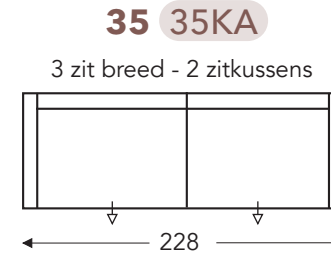

OVERZICHT ELEMENTEN

VASTE ELEMENTEN

STANDAARD uitschuifbare zitten (8 cm) excl el 41-57-58

Klaparm Links + Rechts

DORA

Neo-Style

DORA

Neo-Style

VASTE ELEMENTEN

STANDAARD uitschuifbare zitten (8 cm) excl el 41-57-58

Klaparm Links + Rechts

C. POOTHOOGTE 17cm

Beschikbare materialen:
Zwart metaal
Hout

A. Armhoogte: 63 cm
F. Zithoogte: 43 cm
G. Rughoogte: 84 cm

C. POOTHOOGTE 19cm

Beschikbare materialen:
Zwart metaal
Hout

A. Armhoogte: 65 cm
F. Zithoogte: 45 cm
G. Rughoogte: 86 cm

C. POOTHOOGTE 21cm

Beschikbare materialen:
Zwart metaal
Hout

A. Armhoogte: 67 cm
F. Zithoogte: 47 cm
G. Rughoogte: 88 cm

HOOFDSTEUN ELEMENTEN

HOOFDSTEUN

hoogte x diepte 25 x 15 cm

B. Breedte: variabel aan elementen
D. Arm breedte: 14 cm
E. Zitdiepte: 55 cm
H. Diepte: 85 cm

(Tolerantie op afmetingen +/- 3%)

LONGCHAIR