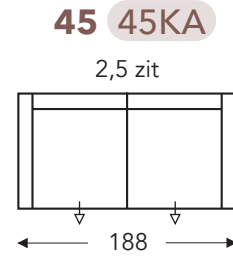

### C. POOTHOOGTE 17cm

Beschikbare materialen:  
Zwart metaal  
Hout

A. Armhoogte: 63 cm  
F. Zithoogte: 43 cm  
G. Rughoogte: 84 cm

### HOOFDSTEUN

hoogte x diepte 25 x 15 cm

B. Breedte: variabel aan elementen  
D. Arm breedte: 14 cm  
E. Zitdiepte: 55 cm  
H. Diepte: 85 cm

(Tolerantie op afmetingen +/- 3%)