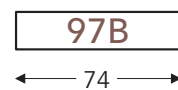

### C. POOTHOOGTE 19cm

Beschikbare materialen:  
Zwart metaal  
Hout

A. Armhoogte: 65 cm  
F. Zithoogte: 45 cm  
G. Rughoogte: 86 cm

### C. POOTHOOGTE 21cm

Beschikbare materialen:  
Zwart metaal  
Hout

A. Armhoogte: 67 cm  
F. Zithoogte: 47 cm  
G. Rughoogte: 88 cm

### HOOFDSTEUN

hoogte x diepte 25 x 15 cm

B. Breedte: variabel aan elementen  
D. Arm breedte: 14 cm  
E. Zitdiepte: 55 cm  
H. Diepte: 85 cm

(Tolerantie op afmetingen +/- 3%)