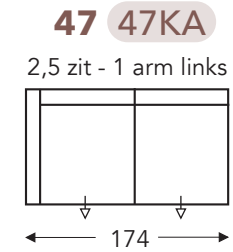

### C. POOTHOOGTE 17cm

Beschikbare materialen:  
Zwart metaal  
Hout

A. Armhoogte: 63 cm  
F. Zithoogte: 43 cm  
G. Rughoogte: 84 cm

### HOOFDSTEUN

hoogte x diepte 25 x 15 cm

B. Breedte: variabel aan elementen  
D. Arm breedte: 14 cm  
E. Zitdiepte: 55 cm  
H. Diepte: 85 cm

(Tolerantie op afmetingen +/- 3%)