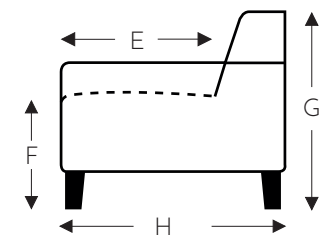

### C. POOTHOOGTE 21cm

Beschikbare materialen:  
Zwart metaal  
Hout

A. Armhoogte: 67 cm  
F. Zithoogte: 47 cm  
G. Rughoogte: 88 cm

### HOOFDSTEUN

hoogte x diepte 25 x 15 cm

B. Breedte: variabel aan elementen  
D. Arm breedte: 14 cm  
E. Zitdiepte: 55 cm  
H. Diepte: 85 cm

(Tolerantie op afmetingen +/- 3%)