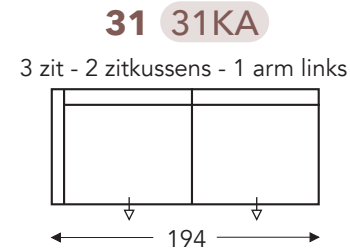

OVERZICHT ELEMENTEN

VASTE ELEMENTEN

STANDAARD uitschuifbare zitten (8 cm) excl el 41-57-58

Klaparm Links + Rechts

DORA

Neo-Style

DORA

Neo-Style

VASTE ELEMENTEN

STANDAARD uitschuifbare zitten (8 cm) excl el 41-57-58

Klaparm Links + Rechts

C. POOTHOOGTE 17cm

Beschikbare materialen:
Zwart metaal
Hout

A. Armhoogte: 63 cm
F. Zithoogte: 43 cm
G. Rughoogte: 84 cm

C. POOTHOOGTE 19cm

Beschikbare materialen:
Zwart metaal
Hout

A. Armhoogte: 65 cm
F. Zithoogte: 45 cm
G. Rughoogte: 86 cm

C. POOTHOOGTE 21cm

Beschikbare materialen:
Zwart metaal
Hout

A. Armhoogte: 67 cm
F. Zithoogte: 47 cm
G. Rughoogte: 88 cm

HOOFDSTEUN ELEMENTEN

HOOFDSTEUN

hoogte x diepte 25 x 15 cm

B. Breedte: variabel aan elementen
D. Arm breedte: 14 cm
E. Zitdiepte: 55 cm
H. Diepte: 85 cm

(Tolerantie op afmetingen +/- 3%)

LONGCHAIR