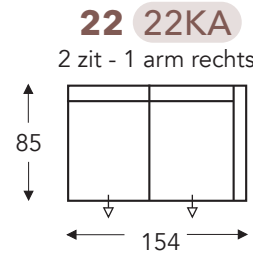

## VASTE ELEMENTEN

STANDAARD uitschuifbare zitten (8 cm) excl el 41-57-58

Klaparm Links + Rechts

### C. POOTHOOGTE 17cm

Beschikbare materialen:  
Zwart metaal  
Hout

A. Armhoogte: 63 cm  
F. Zithoogte: 43 cm  
G. Rughoogte: 84 cm

### HOOFDSTEUN

hoogte x diepte 25 x 15 cm

B. Breedte: variabel aan elementen  
D. Arm breedte: 14 cm  
E. Zitdiepte: 55 cm  
H. Diepte: 85 cm

(Tolerantie op afmetingen +/- 3%)