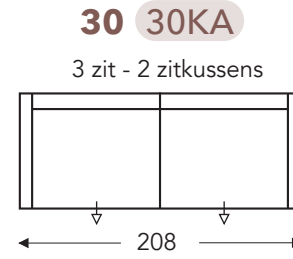

OVERZICHT ELEMENTEN

VASTE ELEMENTEN

STANDAARD uitschuifbare zitten (8 cm) excl el 41-57-58

Klaparm Links + Rechts

DORA

Neo-Style

DORA

Neo-Style

VASTE ELEMENTEN

STANDAARD uitschuifbare zitten (8 cm) excl el 41-57-58

Klaparm Links + Rechts

C. POOTHOOGTE 17cm

Beschikbare materialen:
Zwart metaal
Hout

A. Armhoogte: 63 cm
F. Zithoogte: 43 cm
G. Rughoogte: 84 cm

C. POOTHOOGTE 19cm

Beschikbare materialen:
Zwart metaal
Hout

A. Armhoogte: 65 cm
F. Zithoogte: 45 cm
G. Rughoogte: 86 cm

C. POOTHOOGTE 21cm

Beschikbare materialen:
Zwart metaal
Hout

A. Armhoogte: 67 cm
F. Zithoogte: 47 cm
G. Rughoogte: 88 cm

HOOFDSTEUN ELEMENTEN

HOOFDSTEUN

hoogte x diepte 25 x 15 cm

B. Breedte: variabel aan elementen
D. Arm breedte: 14 cm
E. Zitdiepte: 55 cm
H. Diepte: 85 cm

(Tolerantie op afmetingen +/- 3%)

LONGCHAIR