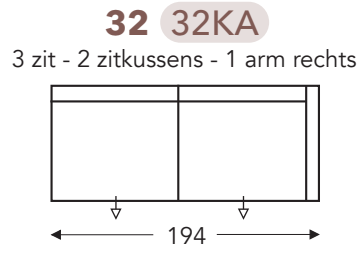

OVERZICHT ELEMENTEN

VASTE ELEMENTEN

STANDAARD uitschuifbare zitten (8 cm) excl el 41-57-58

Klaparm Links + Rechts

DORA

Neo-Style

DORA

Neo-Style

VASTE ELEMENTEN

STANDAARD uitschuifbare zitten (8 cm) excl el 41-57-58

Klaparm Links + Rechts

C. POOTHOOGTE 17cm

Beschikbare materialen:
Zwart metaal
Hout

A. Armhoogte: 63 cm
F. Zithoogte: 43 cm
G. Rughoogte: 84 cm

C. POOTHOOGTE 19cm

Beschikbare materialen:
Zwart metaal
Hout

A. Armhoogte: 65 cm
F. Zithoogte: 45 cm
G. Rughoogte: 86 cm

C. POOTHOOGTE 21cm

Beschikbare materialen:
Zwart metaal
Hout

A. Armhoogte: 67 cm
F. Zithoogte: 47 cm
G. Rughoogte: 88 cm

HOOFDSTEUN ELEMENTEN

HOOFDSTEUN

hoogte x diepte 25 x 15 cm

B. Breedte: variabel aan elementen
D. Arm breedte: 14 cm
E. Zitdiepte: 55 cm
H. Diepte: 85 cm

(Tolerantie op afmetingen +/- 3%)

LONGCHAIR