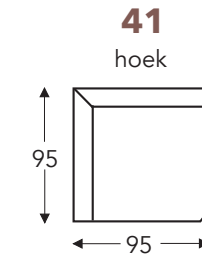

OVERZICHT ELEMENTEN

VASTE ELEMENTEN

STANDAARD uitschuifbare zitten (8 cm) excl el 41-57-58

Klaparm Links + Rechts

DORA

Neo-Style

DORA

Neo-Style

VASTE ELEMENTEN

STANDAARD uitschuifbare zitten (8 cm) excl el 41-57-58

Klaparm Links + Rechts

C. POOTHOOGTE 17cm

Beschikbare materialen:
Zwart metaal
Hout

A. Armhoogte: 63 cm
F. Zithoogte: 43 cm
G. Rughoogte: 84 cm

C. POOTHOOGTE 19cm

Beschikbare materialen:
Zwart metaal
Hout

A. Armhoogte: 65 cm
F. Zithoogte: 45 cm
G. Rughoogte: 86 cm

C. POOTHOOGTE 21cm

Beschikbare materialen:
Zwart metaal
Hout

A. Armhoogte: 67 cm
F. Zithoogte: 47 cm
G. Rughoogte: 88 cm

HOOFDSTEUN ELEMENTEN

HOOFDSTEUN

hoogte x diepte 25 x 15 cm

B. Breedte: variabel aan elementen
D. Arm breedte: 14 cm
E. Zitdiepte: 55 cm
H. Diepte: 85 cm

(Tolerantie op afmetingen +/- 3%)

LONGCHAIR