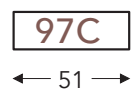

HOOFDSTEUN ELEMENTEN

HOOFDSTEUN

hoogte x diepte 25 x 15 cm