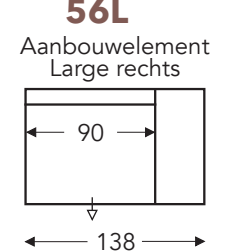

## VASTE ELEMENTEN

STANDAARD uitschuifbare zitten (8 cm) excl el 41-57-58

Klaparm Links + Rechts

### C. POOTHOOGTE 17cm

Beschikbare materialen:  
Zwart metaal  
Hout

A. Armhoogte: 63 cm  
F. Zithoogte: 43 cm  
G. Rughoogte: 84 cm

### HOOFDSTEUN

hoogte x diepte 25 x 15 cm

B. Breedte: variabel aan elementen  
D. Arm breedte: 14 cm  
E. Zitdiepte: 55 cm  
H. Diepte: 85 cm

(Tolerantie op afmetingen +/- 3%)