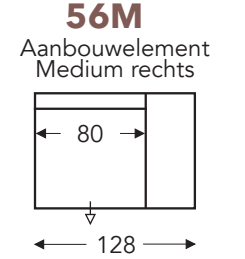

## VASTE ELEMENTEN

STANDAARD uitschuifbare zitten (8 cm) excl el 41-57-58

Klaparm Links + Rechts

### C. POOTHOOGTE 17cm

Beschikbare materialen:  
Zwart metaal  
Hout

A. Armhoogte: 63 cm  
F. Zithoogte: 43 cm  
G. Rughoogte: 84 cm

### HOOFDSTEUN

hoogte x diepte 25 x 15 cm

B. Breedte: variabel aan elementen  
D. Arm breedte: 14 cm  
E. Zitdiepte: 55 cm  
H. Diepte: 85 cm

(Tolerantie op afmetingen +/- 3%)