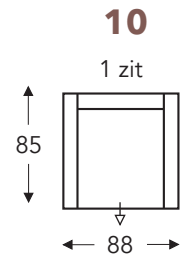

### C. POOTHOOGTE 17cm

Beschikbare materialen:  
Zwart metaal  
Hout

A. Armhoogte: 63 cm  
F. Zithoogte: 43 cm  
G. Rughoogte: 84 cm

### HOOFDSTEUN

hoogte x diepte 25 x 15 cm

B. Breedte: variabel aan elementen  
D. Arm breedte: 14 cm  
E. Zitdiepte: 55 cm  
H. Diepte: 85 cm

(Tolerantie op afmetingen +/- 3%)