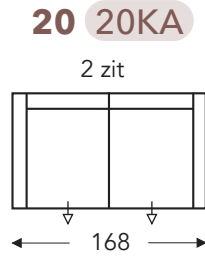

### C. POOTHOOGTE 17cm

Beschikbare materialen:  
Zwart metaal  
Hout

A. Armhoogte: 63 cm  
F. Zithoogte: 43 cm  
G. Rughoogte: 84 cm

### HOOFDSTEUN

hoogte x diepte 25 x 15 cm

B. Breedte: variabel aan elementen  
D. Arm breedte: 14 cm  
E. Zitdiepte: 55 cm  
H. Diepte: 85 cm

(Tolerantie op afmetingen +/- 3%)