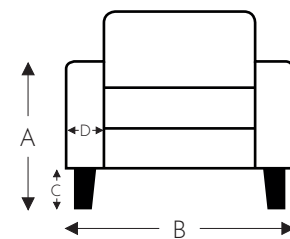

### C. POOTHOOGTE 21cm

Beschikbare materialen:  
Zwart metaal  
Hout

A. Armhoogte: 67 cm  
F. Zithoogte: 47 cm  
G. Rughoogte: 88 cm

### HOOFDSTEUN

hoogte x diepte 25 x 15 cm

B. Breedte: variabel aan elementen  
D. Arm breedte: 14 cm  
E. Zitdiepte: 55 cm  
H. Diepte: 85 cm

(Tolerantie op afmetingen +/- 3%)