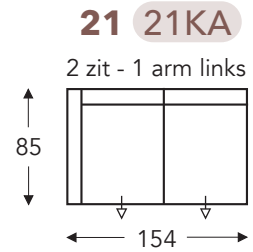

## VASTE ELEMENTEN

STANDAARD uitschuifbare zitten (8 cm) excl el 41-57-58

Klaparm Links + Rechts

### HOOFDSTEUN

hoogte x diepte 25 x 15 cm

B. Breedte: variabel aan elementen  
D. Arm breedte: 14 cm  
E. Zitdiepte: 55 cm  
H. Diepte: 85 cm

(Tolerantie op afmetingen +/- 3%)