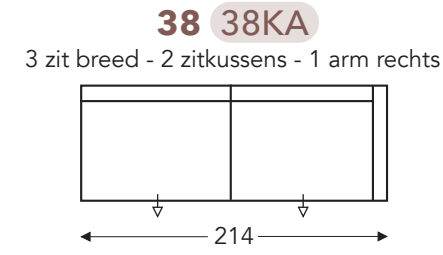

OVERZICHT ELEMENTEN

VASTE ELEMENTEN

STANDAARD uitschuifbare zitten (8 cm) excl el 41-57-58

Klaparm Links + Rechts

DORA

Neo-Style

DORA

Neo-Style

VASTE ELEMENTEN

STANDAARD uitschuifbare zitten (8 cm) excl el 41-57-58

Klaparm Links + Rechts

C. POOTHOOGTE 17cm

Beschikbare materialen:
Zwart metaal
Hout

A. Armhoogte: 63 cm
F. Zithoogte: 43 cm
G. Rughoogte: 84 cm

C. POOTHOOGTE 19cm

Beschikbare materialen:
Zwart metaal
Hout

A. Armhoogte: 65 cm
F. Zithoogte: 45 cm
G. Rughoogte: 86 cm

C. POOTHOOGTE 21cm

Beschikbare materialen:
Zwart metaal
Hout

A. Armhoogte: 67 cm
F. Zithoogte: 47 cm
G. Rughoogte: 88 cm

HOOFDSTEUN ELEMENTEN

HOOFDSTEUN

hoogte x diepte 25 x 15 cm

B. Breedte: variabel aan elementen
D. Arm breedte: 14 cm
E. Zitdiepte: 55 cm
H. Diepte: 85 cm

(Tolerantie op afmetingen +/- 3%)

LONGCHAIR