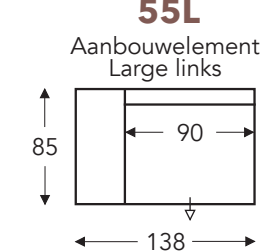

## VASTE ELEMENTEN

STANDAARD uitschuifbare zitten (8 cm) excl el 41-57-58

Klaparm Links + Rechts

### C. POOTHOOGTE 17cm

Beschikbare materialen:  
Zwart metaal  
Hout

A. Armhoogte: 63 cm  
F. Zithoogte: 43 cm  
G. Rughoogte: 84 cm

### HOOFDSTEUN

hoogte x diepte 25 x 15 cm

B. Breedte: variabel aan elementen  
D. Arm breedte: 14 cm  
E. Zitdiepte: 55 cm  
H. Diepte: 85 cm

(Tolerantie op afmetingen +/- 3%)