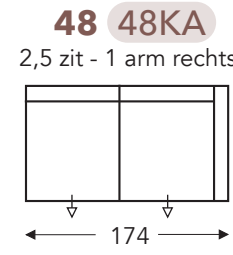

## VASTE ELEMENTEN

STANDAARD uitschuifbare zitten (8 cm) excl el 41-57-58

Klaparm Links + Rechts

### C. POOTHOOGTE 17cm

Beschikbare materialen:  
Zwart metaal  
Hout

A. Armhoogte: 63 cm  
F. Zithoogte: 43 cm  
G. Rughoogte: 84 cm

### HOOFDSTEUN

hoogte x diepte 25 x 15 cm

B. Breedte: variabel aan elementen  
D. Arm breedte: 14 cm  
E. Zitdiepte: 55 cm  
H. Diepte: 85 cm

(Tolerantie op afmetingen +/- 3%)