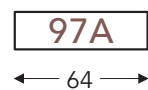

### C. POOTHOOGTE 19cm

Beschikbare materialen:  
Zwart metaal  
Hout

A. Armhoogte: 65 cm  
F. Zithoogte: 45 cm  
G. Rughoogte: 86 cm

### C. POOTHOOGTE 21cm

Beschikbare materialen:  
Zwart metaal  
Hout

A. Armhoogte: 67 cm  
F. Zithoogte: 47 cm  
G. Rughoogte: 88 cm

### HOOFDSTEUN

hoogte x diepte 25 x 15 cm

B. Breedte: variabel aan elementen  
D. Arm breedte: 14 cm  
E. Zitdiepte: 55 cm  
H. Diepte: 85 cm

(Tolerantie op afmetingen +/- 3%)