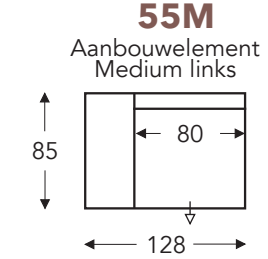

## VASTE ELEMENTEN

STANDAARD uitschuifbare zitten (8 cm) excl el 41-57-58

Klaparm Links + Rechts

### C. POOTHOOGTE 17cm

Beschikbare materialen:  
Zwart metaal  
Hout

A. Armhoogte: 63 cm  
F. Zithoogte: 43 cm  
G. Rughoogte: 84 cm

### HOOFDSTEUN

hoogte x diepte 25 x 15 cm

B. Breedte: variabel aan elementen  
D. Arm breedte: 14 cm  
E. Zitdiepte: 55 cm  
H. Diepte: 85 cm

(Tolerantie op afmetingen +/- 3%)