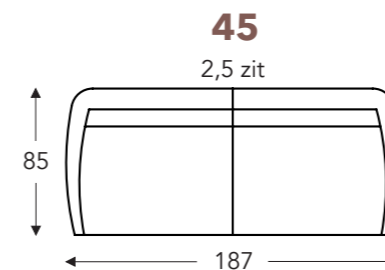

F. Zithoogte: 48 cm  
G. Rughoogte: 83 cm  
H. Diepte: 72 cm

**C. POOTHOOGTE 18 cm**

F. Zithoogte: 44 cm  
G. Rughoogte: 92 cm  
H. Diepte: 75 cm

**C. POOTHOOGTE 20 cm**

F. Zithoogte: 46 cm  
G. Rughoogte: 94 cm  
H. Diepte: 75 cm

**C. POOTHOOGTE 22 cm**

F. Zithoogte: 48 cm  
G. Rughoogte: 96 cm  
H. Diepte: 75 cm

(Tolerantie op afmetingen +/- 3%)

B. Breedte: 71 cm  
E. Zitdiepte: 43 cm

### MANUEEL UITSCHUIFBARE ZIT

Manueel uitschuifbare zit = 8 cm uitschuifbaar

**C. POOTHOOGTE 13cm**

F. Zithoogte: 43 cm  
G. Rughoogte: 85 cm

**C. POOTHOOGTE 15cm**

F. Zithoogte: 45 cm  
G. Rughoogte: 87 cm

**C. POOTHOOGTE 17cm**

F. Zithoogte: 47 cm  
G. Rughoogte: 89 cm

(Tolerantie op afmetingen +/- 3%)

B. Breedte: variabel aan elementen  
E. Zitdiepte: 50 + 8 cm  
H. Diepte: 85 cm