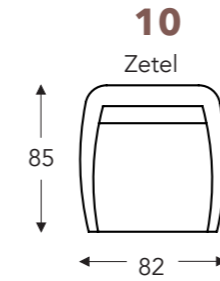

### VASTE ZIT

**C. POOTHOOGTE 18 cm**

F. Zithoogte: 44 cm  
G. Rughoogte: 79 cm  
H. Diepte: 72 cm

**C. POOTHOOGTE 20 cm**

F. Zithoogte: 46 cm  
G. Rughoogte: 81 cm  
H. Diepte: 72 cm

**C. POOTHOOGTE 22 cm**

F. Zithoogte: 48 cm  
G. Rughoogte: 83 cm  
H. Diepte: 72 cm

**C. POOTHOOGTE 18 cm**

F. Zithoogte: 44 cm  
G. Rughoogte: 92 cm  
H. Diepte: 75 cm

**C. POOTHOOGTE 20 cm**

F. Zithoogte: 46 cm  
G. Rughoogte: 94 cm  
H. Diepte: 75 cm

**C. POOTHOOGTE 22 cm**

F. Zithoogte: 48 cm  
G. Rughoogte: 96 cm  
H. Diepte: 75 cm

(Tolerantie op afmetingen +/- 3%)

B. Breedte: 71 cm  
E. Zitdiepte: 43 cm

### MANUEEL UITSCHUIFBARE ZIT

Manueel uitschuifbare zit = 8 cm uitschuifbaar

**C. POOTHOOGTE 13cm**

F. Zithoogte: 43 cm  
G. Rughoogte: 85 cm

**C. POOTHOOGTE 15cm**

F. Zithoogte: 45 cm  
G. Rughoogte: 87 cm