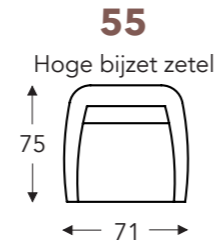

### VASTE ZIT

**C. POOTHOOGTE 18 cm**

F. Zithoogte: 44 cm  
G. Rughoogte: 79 cm  
H. Diepte: 72 cm

**C. POOTHOOGTE 20 cm**

F. Zithoogte: 46 cm  
G. Rughoogte: 81 cm  
H. Diepte: 72 cm

**C. POOTHOOGTE 22 cm**

F. Zithoogte: 48 cm  
G. Rughoogte: 83 cm  
H. Diepte: 72 cm

**C. POOTHOOGTE 18 cm**

F. Zithoogte: 44 cm  
G. Rughoogte: 92 cm  
H. Diepte: 75 cm

**C. POOTHOOGTE 20 cm**

F. Zithoogte: 46 cm  
G. Rughoogte: 94 cm  
H. Diepte: 75 cm

**C. POOTHOOGTE 22 cm**

F. Zithoogte: 48 cm  
G. Rughoogte: 96 cm  
H. Diepte: 75 cm

(Tolerantie op afmetingen +/- 3%)

B. Breedte: 71 cm  
E. Zitdiepte: 43 cm