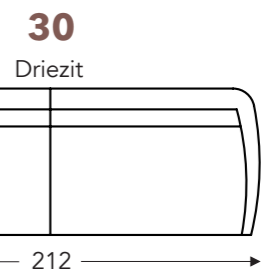

F. Zithoogte: 48 cm  
G. Rughoogte: 83 cm  
H. Diepte: 72 cm

**C. POOTHOOGTE 18 cm**

F. Zithoogte: 44 cm  
G. Rughoogte: 92 cm  
H. Diepte: 75 cm

**C. POOTHOOGTE 20 cm**

F. Zithoogte: 46 cm  
G. Rughoogte: 94 cm  
H. Diepte: 75 cm

**C. POOTHOOGTE 22 cm**

F. Zithoogte: 48 cm  
G. Rughoogte: 96 cm  
H. Diepte: 75 cm

(Tolerantie op afmetingen +/- 3%)

B. Breedte: 71 cm  
E. Zitdiepte: 43 cm

### MANUEEL UITSCHUIFBARE ZIT

Manueel uitschuifbare zit = 8 cm uitschuifbaar

**C. POOTHOOGTE 13cm**

F. Zithoogte: 43 cm  
G. Rughoogte: 85 cm

**C. POOTHOOGTE 15cm**

F. Zithoogte: 45 cm  
G. Rughoogte: 87 cm

**C. POOTHOOGTE 17cm**

F. Zithoogte: 47 cm  
G. Rughoogte: 89 cm

(Tolerantie op afmetingen +/- 3%)

B. Breedte: variabel aan elementen  
E. Zitdiepte: 50 + 8 cm  
H. Diepte: 85 cm