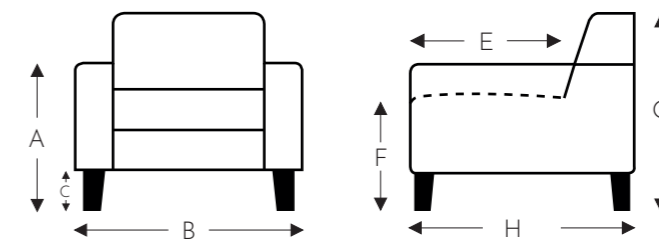

(Tolerantie op afmetingen +/- 3%)

B. Breedte: variabel aan elementen
E. Zitdiepte: 50 + 8 cm
H. Diepte: 85 cm