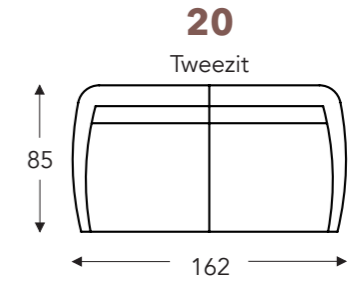

F. Zithoogte: 48 cm  
G. Rughoogte: 83 cm  
H. Diepte: 72 cm

**C. POOTHOOGTE 18 cm**

F. Zithoogte: 44 cm  
G. Rughoogte: 92 cm  
H. Diepte: 75 cm

**C. POOTHOOGTE 20 cm**

F. Zithoogte: 46 cm  
G. Rughoogte: 94 cm  
H. Diepte: 75 cm

**C. POOTHOOGTE 22 cm**

F. Zithoogte: 48 cm  
G. Rughoogte: 96 cm  
H. Diepte: 75 cm

(Tolerantie op afmetingen +/- 3%)

B. Breedte: 71 cm  
E. Zitdiepte: 43 cm

## VASTE ELEMENTEN

### MANUEEL UITSCHUIFBARE ZIT

Manueel uitschuifbare zit = 8 cm uitschuifbaar

**C. POOTHOOGTE 13cm**

F. Zithoogte: 43 cm  
G. Rughoogte: 85 cm

**C. POOTHOOGTE 15cm**

F. Zithoogte: 45 cm  
G. Rughoogte: 87 cm