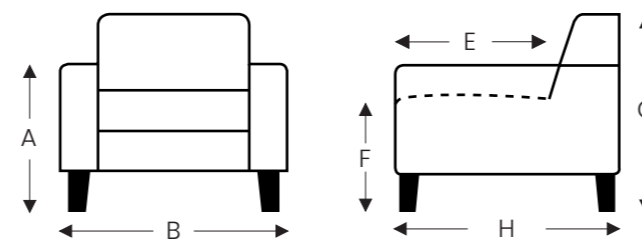

Neo-Style

Manuele hoofdsteun

Elektrische hoofdsteun

MET GASVEER MET DOORLOPENDE MAT

MET OPSTAHULP 2 MOTOREN MET DOORLOPENDE MAT

MET 2 MOTOREN MET DOORLOPENDE MAT

(Tolerantie op afmetingen +/- 3%)

	A	B	E	F	G	H
	armhoogte	breedte	zitdiepte	zithoogte	rughoogte	diepte
S: smal	65 cm	82 cm	50 cm	47 cm	102 cm	86 cm
M: medium	67 cm	82 cm	50 cm	49 cm	108 cm	86 cm
L: large	69 cm	82 cm	50 cm	51 cm	114 cm	86 cm