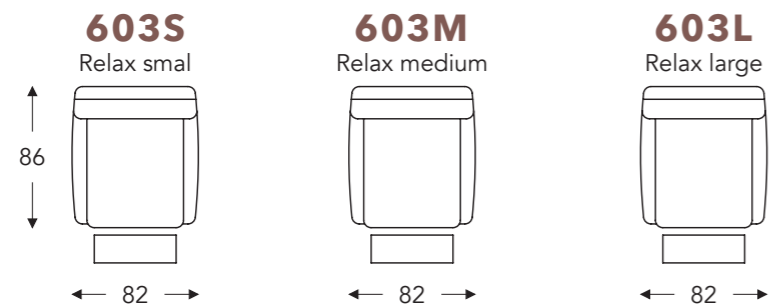

MET OPSTAHULP 2 MOTOREN MET DOORLOPENDE MAT (VASTE HOOFDSTEUN)

MET 2 MOTOREN MET DOORLOPENDE MAT (VASTE HOOFDSTEUN)

(Tolerantie op afmetingen +/- 3%)

	A	B	E	F	G	H
	armhoogte	breedte	zitdiepte	zithoogte	rughoogte	diepte
S: smal	65 cm	82 cm	50 cm	47 cm	102 cm	86 cm
M: medium	67 cm	82 cm	50 cm	49 cm	108 cm	86 cm
L: large	69 cm	82 cm	50 cm	51 cm	114 cm	86 cm

Neo-Style

Manuele hoofdsteun

Elektrische hoofdsteun

MET GASVEER MET DOORLOPENDE MAT

MET OPSTAHULP 2 MOTOREN MET DOORLOPENDE MAT

MET 2 MOTOREN MET DOORLOPENDE MAT

(Tolerantie op afmetingen +/- 3%)

	A	B	E	F	G	H
	armhoogte	breedte	zitdiepte	zithoogte	rughoogte	diepte
S: smal	65 cm	82 cm	50 cm	47 cm	102 cm	86 cm
M: medium	67 cm	82 cm	50 cm	49 cm	108 cm	86 cm
L: large	69 cm	82 cm	50 cm	51 cm	114 cm	86 cm