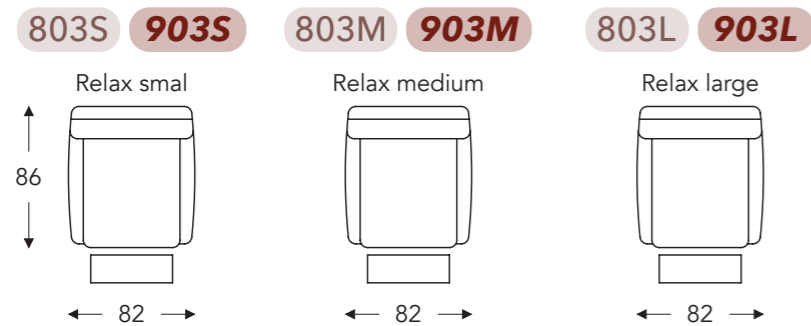

MET OPSTAHULP 2 MOTOREN MET DOORLOPENDE MAT (VASTE HOOFDSTEUN)

MET 2 MOTOREN MET DOORLOPENDE MAT (VASTE HOOFDSTEUN)

(Tolerantie op afmetingen +/- 3%)

	A	B	E	F	G	H
	armhoogte	breedte	zitdiepte	zithoogte	rughoogte	diepte
S: smal	65 cm	82 cm	50 cm	47 cm	102 cm	86 cm
M: medium	67 cm	82 cm	50 cm	49 cm	108 cm	86 cm
L: large	69 cm	82 cm	50 cm	51 cm	114 cm	86 cm

Neo-Style

Manuele hoofdsteun

Elektrische hoofdsteun

MET GASVEER MET DOORLOPENDE MAT

MET OPSTAHULP 2 MOTOREN MET DOORLOPENDE MAT

MET 2 MOTOREN MET DOORLOPENDE MAT

(Tolerantie op afmetingen +/- 3%)

	A	B	E	F	G	H
	armhoogte	breedte	zitdiepte	zithoogte	rughoogte	diepte
S: smal	65 cm	82 cm	50 cm	47 cm	102 cm	86 cm
M: medium	67 cm	82 cm	50 cm	49 cm	108 cm	86 cm
L: large	69 cm	82 cm	50 cm	51 cm	114 cm	86 cm