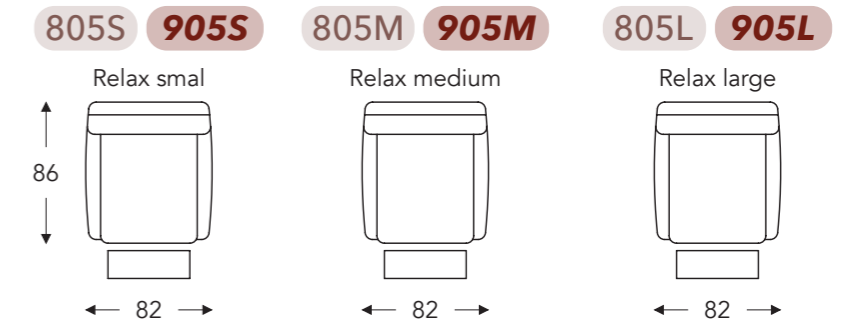

MET OPSTAHULP 2 MOTOREN MET DOORLOPENDE MAT (VASTE HOOFDSTEUN)

MET 2 MOTOREN MET DOORLOPENDE MAT (VASTE HOOFDSTEUN)

(Tolerantie op afmetingen +/- 3%)

	A	B	E	F	G	H
	armhoogte	breedte	zitdiepte	zithoogte	rughoogte	diepte
S: smal	65 cm	82 cm	50 cm	47 cm	102 cm	86 cm
M: medium	67 cm	82 cm	50 cm	49 cm	108 cm	86 cm
L: large	69 cm	82 cm	50 cm	51 cm	114 cm	86 cm

Neo-Style

Manuele hoofdsteun

Elektrische hoofdsteun

MET GASVEER MET DOORLOPENDE MAT

MET OPSTAHULP 2 MOTOREN MET DOORLOPENDE MAT

MET 2 MOTOREN MET DOORLOPENDE MAT

(Tolerantie op afmetingen +/- 3%)

	A	B	E	F	G	H
	armhoogte	breedte	zitdiepte	zithoogte	rughoogte	diepte
S: smal	65 cm	82 cm	50 cm	47 cm	102 cm	86 cm
M: medium	67 cm	82 cm	50 cm	49 cm	108 cm	86 cm
L: large	69 cm	82 cm	50 cm	51 cm	114 cm	86 cm