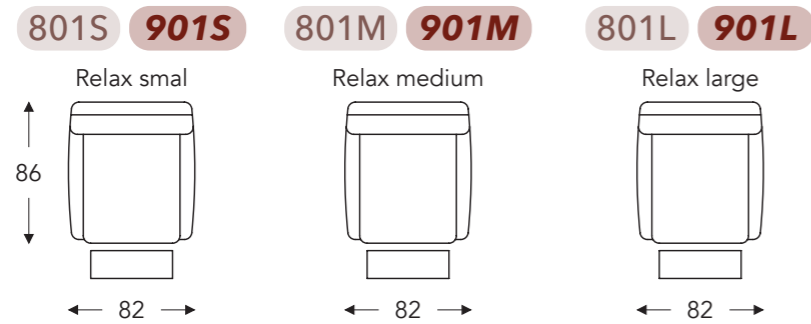

MET OPSTAHULP 2 MOTOREN MET DOORLOPENDE MAT (VASTE HOOFDSTEUN)

MET 2 MOTOREN MET DOORLOPENDE MAT (VASTE HOOFDSTEUN)

(Tolerantie op afmetingen +/- 3%)

	A	B	E	F	G	H
	armhoogte	breedte	zitdiepte	zithoogte	rughoogte	diepte
S: smal	65 cm	82 cm	50 cm	47 cm	102 cm	86 cm
M: medium	67 cm	82 cm	50 cm	49 cm	108 cm	86 cm
L: large	69 cm	82 cm	50 cm	51 cm	114 cm	86 cm

Neo-Style

Manuele hoofdsteun

Elektrische hoofdsteun

MET GASVEER MET DOORLOPENDE MAT

MET OPSTAHULP 2 MOTOREN MET DOORLOPENDE MAT

MET 2 MOTOREN MET DOORLOPENDE MAT

(Tolerantie op afmetingen +/- 3%)

	A	B	E	F	G	H
	armhoogte	breedte	zitdiepte	zithoogte	rughoogte	diepte
S: smal	65 cm	82 cm	50 cm	47 cm	102 cm	86 cm
M: medium	67 cm	82 cm	50 cm	49 cm	108 cm	86 cm
L: large	69 cm	82 cm	50 cm	51 cm	114 cm	86 cm