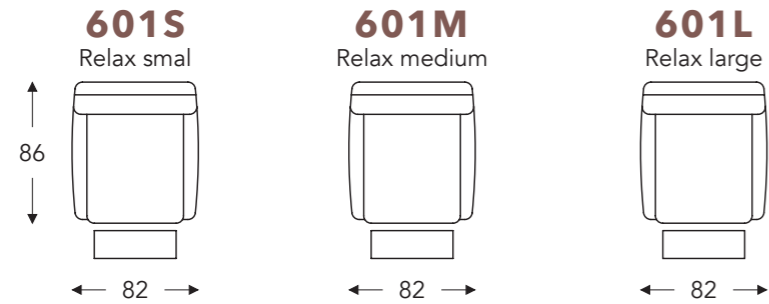

MET OPSTAHULP 2 MOTOREN MET DOORLOPENDE MAT (VASTE HOOFDSTEUN)

MET 2 MOTOREN MET DOORLOPENDE MAT (VASTE HOOFDSTEUN)

(Tolerantie op afmetingen +/- 3%)

	A	B	E	F	G	H
	armhoogte	breedte	zitdiepte	zithoogte	rughoogte	diepte
S: smal	65 cm	82 cm	50 cm	47 cm	102 cm	86 cm
M: medium	67 cm	82 cm	50 cm	49 cm	108 cm	86 cm
L: large	69 cm	82 cm	50 cm	51 cm	114 cm	86 cm

Neo-Style

Manuele hoofdsteun

Elektrische hoofdsteun

MET GASVEER MET DOORLOPENDE MAT

MET OPSTAHULP 2 MOTOREN MET DOORLOPENDE MAT

MET 2 MOTOREN MET DOORLOPENDE MAT

(Tolerantie op afmetingen +/- 3%)

	A	B	E	F	G	H
	armhoogte	breedte	zitdiepte	zithoogte	rughoogte	diepte
S: smal	65 cm	82 cm	50 cm	47 cm	102 cm	86 cm
M: medium	67 cm	82 cm	50 cm	49 cm	108 cm	86 cm
L: large	69 cm	82 cm	50 cm	51 cm	114 cm	86 cm