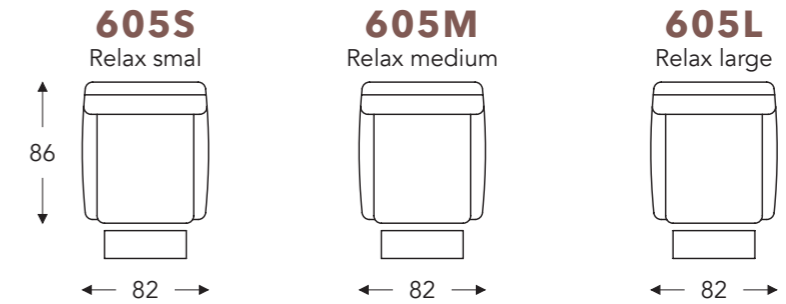

MET OPSTAHULP 2 MOTOREN MET DOORLOPENDE MAT (VASTE HOOFDSTEUN)

MET 2 MOTOREN MET DOORLOPENDE MAT (VASTE HOOFDSTEUN)

(Tolerantie op afmetingen +/- 3%)

	A	B	E	F	G	H
	armhoogte	breedte	zitdiepte	zithoogte	rughoogte	diepte
S: smal	65 cm	82 cm	50 cm	47 cm	102 cm	86 cm
M: medium	67 cm	82 cm	50 cm	49 cm	108 cm	86 cm
L: large	69 cm	82 cm	50 cm	51 cm	114 cm	86 cm

Neo-Style

Manuele hoofdsteun

Elektrische hoofdsteun

MET GASVEER MET DOORLOPENDE MAT

MET OPSTAHULP 2 MOTOREN MET DOORLOPENDE MAT

MET 2 MOTOREN MET DOORLOPENDE MAT

(Tolerantie op afmetingen +/- 3%)

	A	B	E	F	G	H
	armhoogte	breedte	zitdiepte	zithoogte	rughoogte	diepte
S: smal	65 cm	82 cm	50 cm	47 cm	102 cm	86 cm
M: medium	67 cm	82 cm	50 cm	49 cm	108 cm	86 cm
L: large	69 cm	82 cm	50 cm	51 cm	114 cm	86 cm