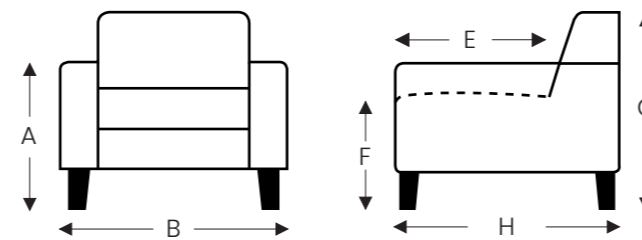

MET OPSTAHULP 2 MOTOREN MET DOORLOPENDE MAT (VASTE HOOFDSTEUN)

MET 2 MOTOREN MET DOORLOPENDE MAT (VASTE HOOFDSTEUN)

(Tolerantie op afmetingen +/- 3%)

	A	B	E	F	G	H
	armhoogte	breedte	zitdiepte	zithoogte	rughoogte	diepte
S: smal	65 cm	82 cm	50 cm	47 cm	102 cm	86 cm
M: medium	67 cm	82 cm	50 cm	49 cm	108 cm	86 cm
L: large	69 cm	82 cm	50 cm	51 cm	114 cm	86 cm

Neo-Style

Manuele hoofdsteun

Elektrische hoofdsteun

MET GASVEER MET DOORLOPENDE MAT

MET OPSTAHULP 2 MOTOREN MET DOORLOPENDE MAT

MET 2 MOTOREN MET DOORLOPENDE MAT

(Tolerantie op afmetingen +/- 3%)

	A	B	E	F	G	H
	armhoogte	breedte	zitdiepte	zithoogte	rughoogte	diepte
S: smal	65 cm	82 cm	50 cm	47 cm	102 cm	86 cm
M: medium	67 cm	82 cm	50 cm	49 cm	108 cm	86 cm
L: large	69 cm	82 cm	50 cm	51 cm	114 cm	86 cm