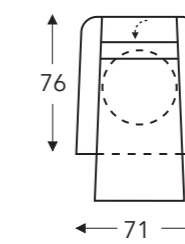

Relax M

03L **403L**

Relax L

05S **405S**

Relax S

05M **405M**

Relax M

05L **405L**

(Tolérance sur les dimensions jusqu'à ±3%)

| | A Hauteur accoudoir | B Largeur | E Profondeur siège | F Hauteur siège | G Hauteur du dossier | H Profondeur |
|-----------|----------------------------------|---------------------|---------------------------------|------------------------------|-----------------------------------|------------------------|
| S: small | 64 cm | 71 cm | 48 cm | 46 cm | 111 cm | 74 cm |
| M: medium | 66 cm | 71 cm | 50 cm | 48 cm | 118 cm | 76 cm |
| L: large | 69 cm | 71 cm | 52 cm | 51 cm | 126 cm | 78 cm |