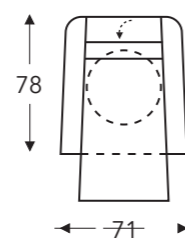

03L **403L**

Relax L