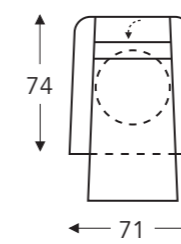

AVEC 3 MOTEURS + PIED TOURNANT + ACCOUDOIR MOBILE + AVEC HERZWAGE

06S **406S**

Relax S