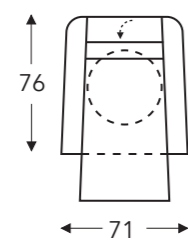

03M **403M**

Relax M