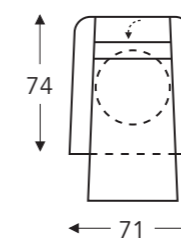

Relax M

03L **403L**

Relax L

05S **405S**

Relax S

05M **405M**

Relax M

05L **405L**

(Tolérance sur les dimensions jusqu'à ±3%)

| | A Hauteur accoudoir | B Largeur | E Profondeur siège | F Hauteur siège | G Hauteur du dossier | H Profondeur |
|-----------|----------------------------------|---------------------|---------------------------------|------------------------------|-----------------------------------|------------------------|
| S: small | 64 cm | 71 cm | 48 cm | 46 cm | 111 cm | 74 cm |
| M: medium | 66 cm | 71 cm | 50 cm | 48 cm | 118 cm | 76 cm |
| L: large | 69 cm | 71 cm | 52 cm | 51 cm | 126 cm | 78 cm |