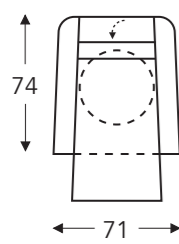

ÉLÉMENTS RELAX AVEC TÊTIÈRE

Tête électrique

Tête manuelle

AVEC 2 MOTEURS + PIED TOURNANT + ACCOUDOIR MOBILE

AVEC 2 MOTEURS / RELEVEUR + PIED TOURNANT + ACCOUDOIR MOBILE

03S **403S**

Relax S

03M **403M**

(Tolérance sur les dimensions jusqu'à ±3%)

| | A Hauteur accoudoir | B Largeur | E Profondeur siège | F Hauteur siège | G Hauteur du dossier | H Profondeur |
|-----------|----------------------------------|---------------------|---------------------------------|------------------------------|-----------------------------------|------------------------|
| S: small | 64 cm | 71 cm | 48 cm | 46 cm | 111 cm | 74 cm |
| M: medium | 66 cm | 71 cm | 50 cm | 48 cm | 118 cm | 76 cm |
| L: large | 69 cm | 71 cm | 52 cm | 51 cm | 126 cm | 78 cm |