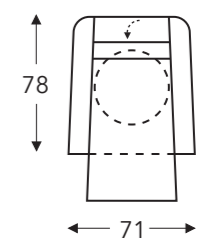

05L **405L**

Relax L