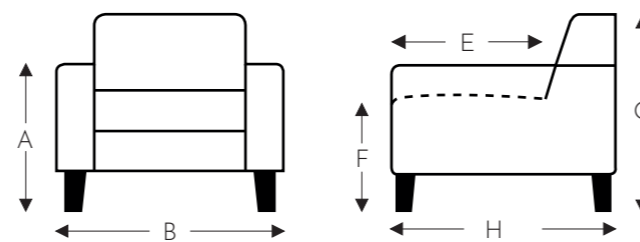

Relax L

AVEC 3 MOTEURS + PIED TOURNANT + ACCOUDOIR MOBILE + AVEC HERZWAGE

06S **406S**

Relax S

06M **406M**

Relax M

06L **406L**

Relax L

(Tolérance sur les dimensions jusqu'à ±3%)

| | A Hauteur accoudoir | B Largeur | E Profondeur siège | F Hauteur siège | G Hauteur du dossier | H Profondeur |
|-----------|----------------------------------|---------------------|---------------------------------|------------------------------|-----------------------------------|------------------------|
| S: small | 64 cm | 71 cm | 48 cm | 46 cm | 111 cm | 74 cm |
| M: medium | 66 cm | 71 cm | 50 cm | 48 cm | 118 cm | 76 cm |
| L: large | 69 cm | 71 cm | 52 cm | 51 cm | 126 cm | 78 cm |