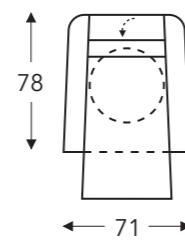

RELAX ELEMENTEN MET HOOFDSTEUN

Elektrische hoofdsteun

Manuele hoofdsteun

MET 2 MOTOREN + DRAAIVOET + MEEGAANDE ARM

MET 2 MOTOREN MET OPSTAHULP + DRAAIVOET + MEEGAANDE ARM

03S 403S

Relax smal

03M 403M

Relax medium

03L 403L

Relax large

05S 405S

Relax smal

05M 405M

Relax medium

05L 405L

(Tolerantie op afmetingen +/- 3%)

	A	B	E	F	G	H
	armhoogte	breedte	zitdiepte	zithoogte	rughoogte	diepte
S: smal	64 cm	71 cm	48 cm	46 cm	111 cm	74 cm
M: medium	66 cm	71 cm	50 cm	48 cm	118 cm	76 cm
L: large	69 cm	71 cm	52 cm	51 cm	126 cm	78 cm