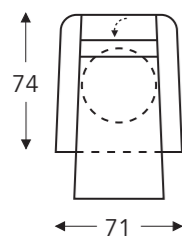

RELAX ELEMENTEN MET HOOFDSTEUN

Elektrische hoofdsteun

Manuele hoofdsteun

MET 2 MOTOREN + DRAAIVOET + MEEGAANDE ARM

MET 2 MOTOREN MET OPSTAHULP + DRAAIVOET + MEEGAANDE ARM

03S 403S

Relax smal

03M 403M

(Tolerantie op afmetingen +/- 3%)

	A	B	E	F	G	H
	armhoogte	breedte	zitdiepte	zithoogte	rughoogte	diepte
S: smal	64 cm	71 cm	48 cm	46 cm	111 cm	74 cm
M: medium	66 cm	71 cm	50 cm	48 cm	118 cm	76 cm
L: large	69 cm	71 cm	52 cm	51 cm	126 cm	78 cm