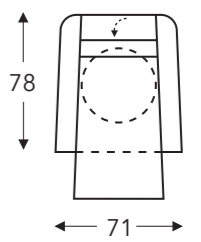

05L 405L

Relax large