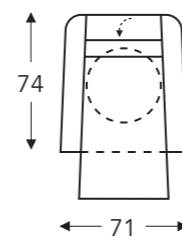

Relax medium

03L 403L

Relax large

05S 405S

Relax smal

05M 405M

Relax medium

05L 405L

(Tolerantie op afmetingen +/- 3%)

	A	B	E	F	G	H
	armhoogte	breedte	zitdiepte	zithoogte	rughoogte	diepte
S: smal	64 cm	71 cm	48 cm	46 cm	111 cm	74 cm
M: medium	66 cm	71 cm	50 cm	48 cm	118 cm	76 cm
L: large	69 cm	71 cm	52 cm	51 cm	126 cm	78 cm