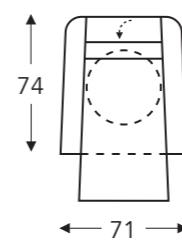

3 MOTOREN + EXTRA KANTELFUNTIE + DRAAIVOET + MEEGAANDE ARM

06S 406S

Relax smal