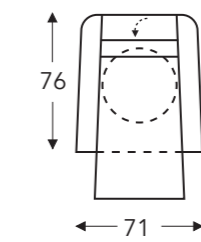

Relax medium

03L 403L

Relax large

05S 405S

Relax smal

05M 405M

Relax medium

05L 405L

(Tolerantie op afmetingen +/- 3%)

	A	B	E	F	G	H
	armhoogte	breedte	zitdiepte	zithoogte	rughoogte	diepte
S: smal	64 cm	71 cm	48 cm	46 cm	111 cm	74 cm
M: medium	66 cm	71 cm	50 cm	48 cm	118 cm	76 cm
L: large	69 cm	71 cm	52 cm	51 cm	126 cm	78 cm