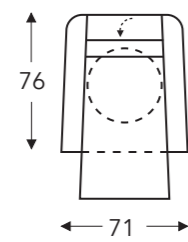

03M 403M

Relax medium