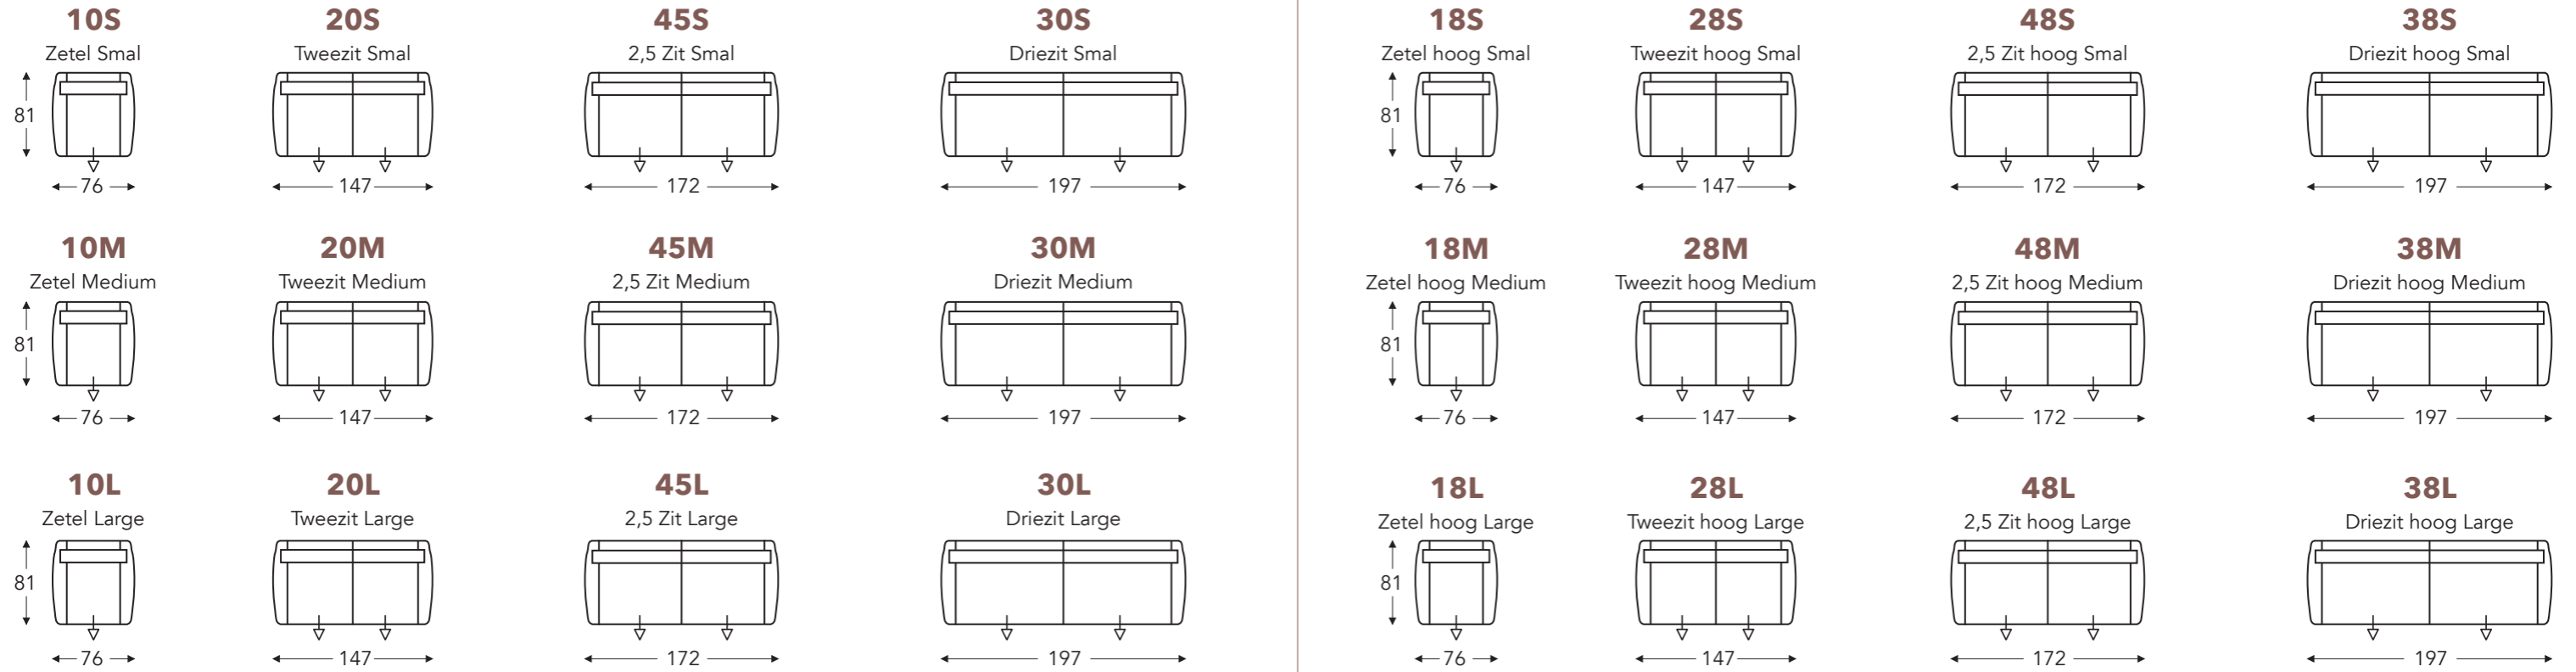

OVERZICHT ELEMENTEN

VASTE ELEMENTEN

STANDAARD uitschuifbare zitten (8 cm)

EDRA

Neo-Style

EDRA

Neo-Style

VASTE ELEMENTEN

STANDAARD uitschuifbare zitten (8 cm)

LAGE RUG

HOGE RUG

(Tolerantie op afmetingen +/- 3%)

	E zitdiepte	F zithoogte	G1 rughoogte	G2 rughoogte	H diepte
S: smal	47 + 8 cm	44 cm	85 cm	92 cm	81 cm
M: medium	50 + 8 cm	47 cm	88 cm	95 cm	81 cm
L: large	50 + 8 cm	50 cm	91 cm	98 cm	81 cm