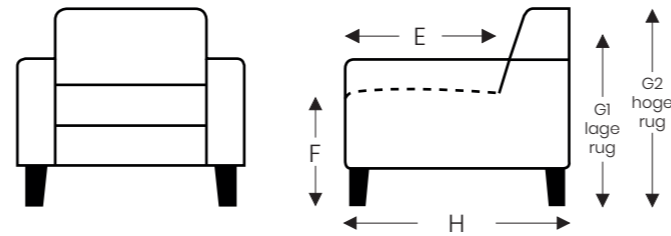

OVERZICHT ELEMENTEN

VASTE ELEMENTEN

STANDAARD uitschuifbare zitten (8 cm)

EDRA

Neo-Style

EDRA

Neo-Style

VASTE ELEMENTEN

STANDAARD uitschuifbare zitten (8 cm)

LAGE RUG

HOGE RUG

(Tolerantie op afmetingen +/- 3%)

	E zitdiepte	F zithoogte	G1 rughoogte	G2 rughoogte	H diepte
S: smal	47 + 8 cm	44 cm	85 cm	92 cm	81 cm
M: medium	50 + 8 cm	47 cm	88 cm	95 cm	81 cm
L: large	50 + 8 cm	50 cm	91 cm	98 cm	81 cm