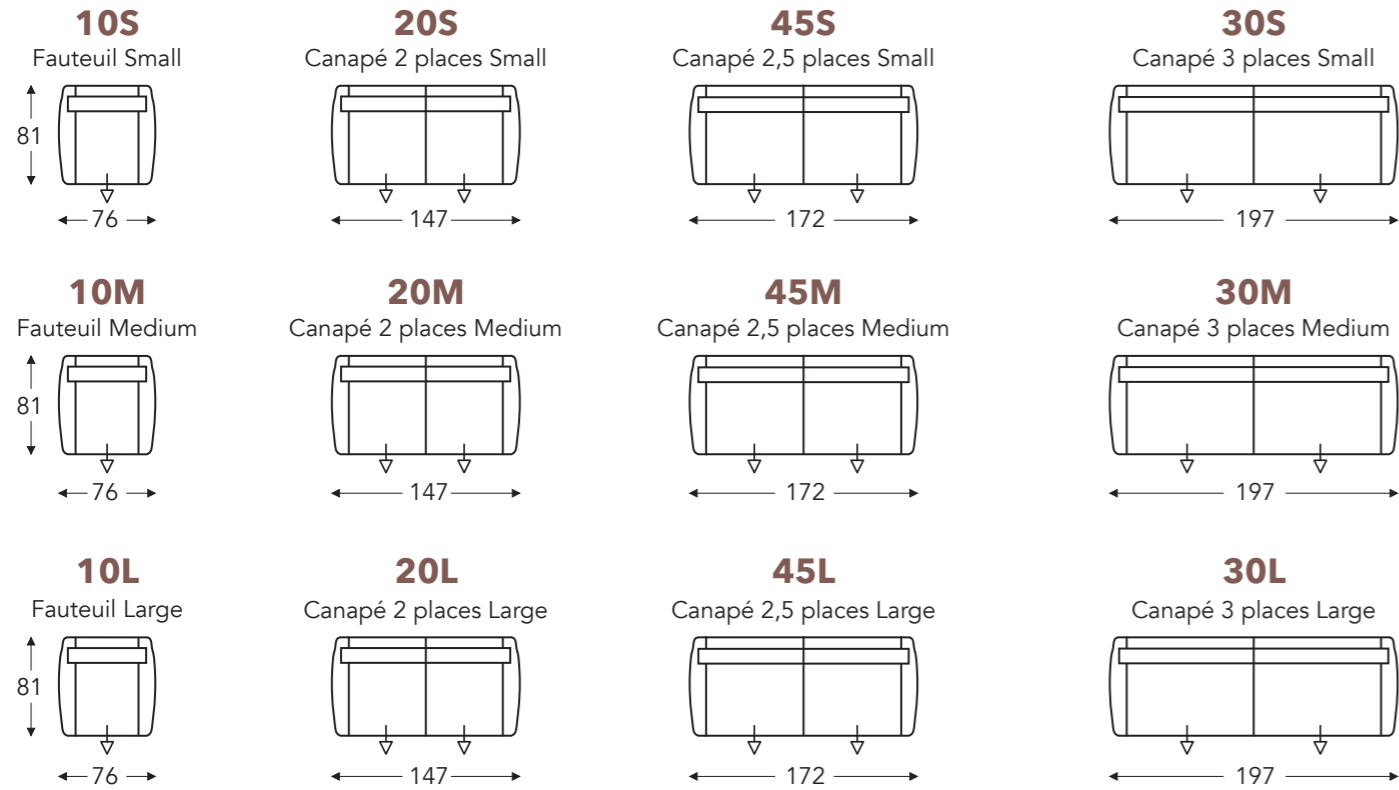

ÉLÉMENTS

ÉLÉMENTS FIXES

STANDARD siège extensible (8 cm)

EDRA

Neo-Style

EDRA

Neo-Style

ÉLÉMENTS FIXES

STANDARD siège extensible (8 cm)

DOSSIER BAS

DOSSIER HAUT

	E	F	G1	G2	H
	Profondeur siège	Hauteur siège	Hauteur du dossier	Hauteur du dossier	Profondeur
S: small	47 + 8 cm	44 cm	85 cm	92 cm	81 cm
M: medium	50 + 8 cm	47 cm	88 cm	95 cm	81 cm
L: large	50 + 8 cm	50 cm	91 cm	98 cm	81 cm