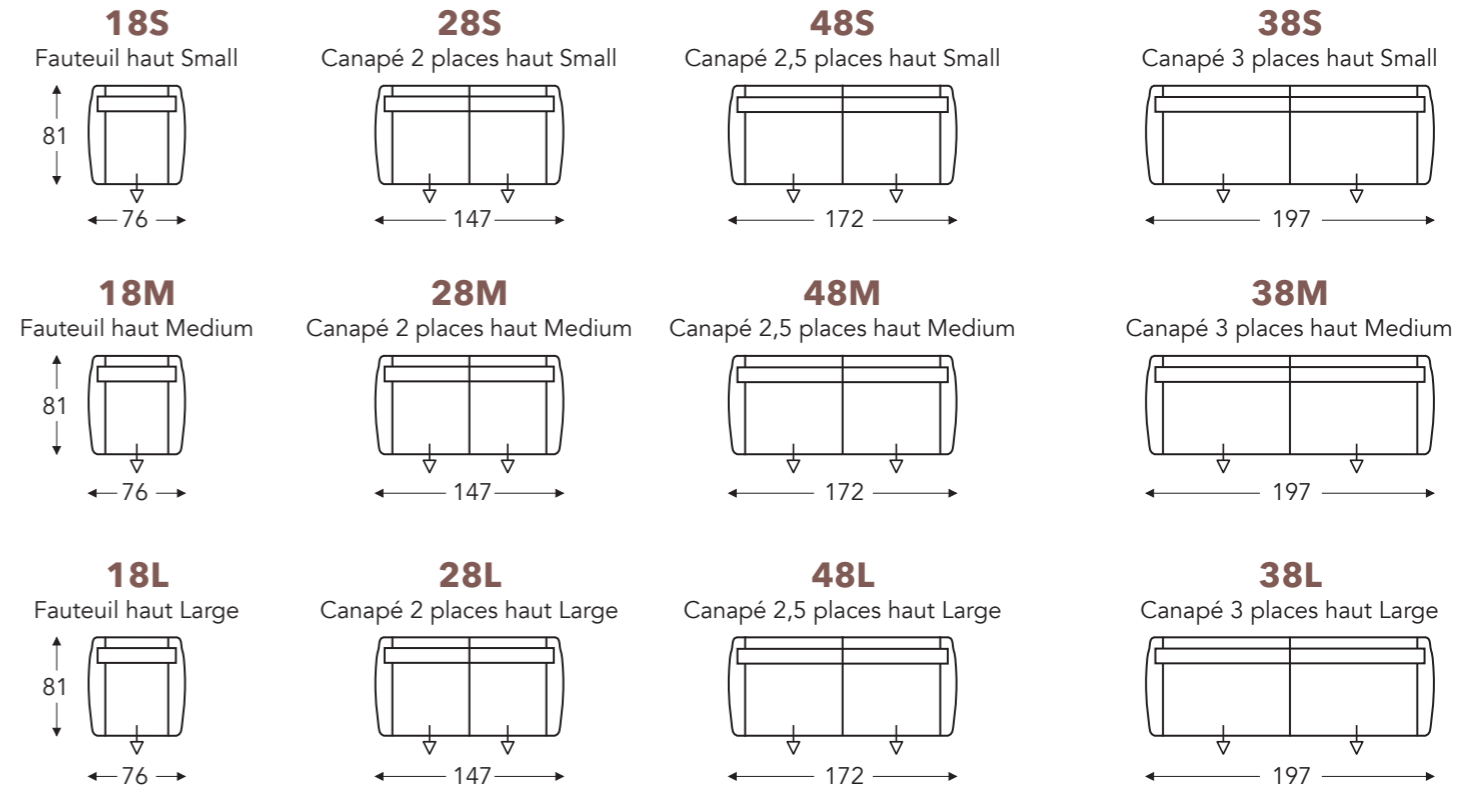

ÉLÉMENTS

ÉLÉMENTS FIXES

STANDARD siège extensible (8 cm)

EDRA

Neo-Style

EDRA

Neo-Style

ÉLÉMENTS FIXES

STANDARD siège extensible (8 cm)

DOSSIER BAS

DOSSIER HAUT

	E	F	G1	G2	H
	Profondeur siège	Hauteur siège	Hauteur du dossier	Hauteur du dossier	Profondeur
S: small	47 + 8 cm	44 cm	85 cm	92 cm	81 cm
M: medium	50 + 8 cm	47 cm	88 cm	95 cm	81 cm
L: large	50 + 8 cm	50 cm	91 cm	98 cm	81 cm