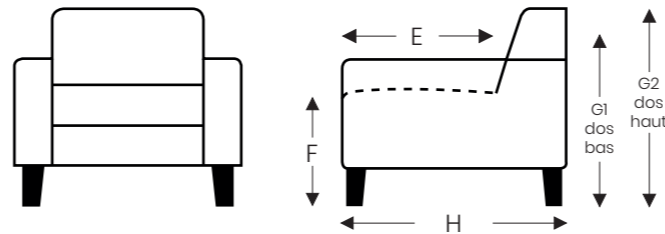

ÉLÉMENTS

ÉLÉMENTS FIXES

STANDARD siège extensible (8 cm)

EDRA

Neo-Style

EDRA

Neo-Style

ÉLÉMENTS FIXES

STANDARD siège extensible (8 cm)

DOSSIER BAS

DOSSIER HAUT

	E	F	G1	G2	H
	Profondeur siège	Hauteur siège	Hauteur du dossier	Hauteur du dossier	Profondeur
S: small	47 + 8 cm	44 cm	85 cm	92 cm	81 cm
M: medium	50 + 8 cm	47 cm	88 cm	95 cm	81 cm
L: large	50 + 8 cm	50 cm	91 cm	98 cm	81 cm