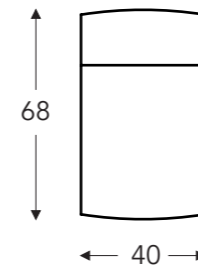

Bijzet-zetel

61

Bijzettafel

Hoogte = 62 cm

- A. Armhoogte: 63 cm
- B. Breedte: variabel aan elementen
- E. Zitdiepte: 50 cm
- F. Zithoogte: 48 cm
- G. Rughoogte: 82 cm
- H. Diepte: 78cm

(Tolerantie op afmetingen +/- 3%)