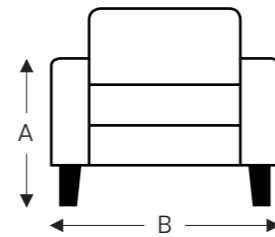

Bijzet-zetel

61

Bijzettafel

Hoogte = 62 cm

- A. Armhoogte: 63 cm
- B. Breedte: variabel aan elementen
- E. Zitdiepte: 50 cm
- F. Zithoogte: 48 cm
- G. Rughoogte: 82 cm
- H. Diepte: 78cm

(Tolerantie op afmetingen +/- 3%)