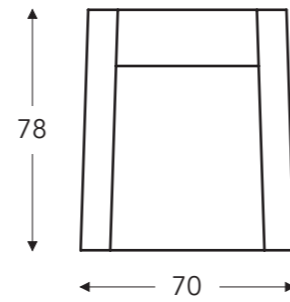

Bijzet-zetel

61

Bijzettafel

Hoogte = 62 cm

- A. Armhoogte: 63 cm
- B. Breedte: variabel aan elementen
- E. Zitdiepte: 50 cm
- F. Zithoogte: 48 cm
- G. Rughoogte: 82 cm
- H. Diepte: 78cm

(Tolerantie op afmetingen +/- 3%)