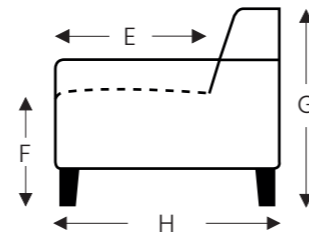

Bijzet-zetel

61

Bijzettafel

Hoogte = 62 cm

- A. Armhoogte: 63 cm
- B. Breedte: variabel aan elementen
- E. Zitdiepte: 50 cm
- F. Zithoogte: 48 cm
- G. Rughoogte: 82 cm
- H. Diepte: 78cm

(Tolerantie op afmetingen +/- 3%)