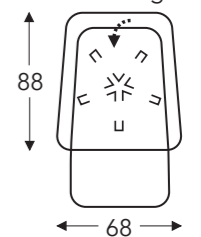

Hoogte: 110 cm
Zithoogte: 45 cm
Zitdiepte: 52 cm

03L 403L

Relax large

Hoogte: 113 cm
Zithoogte: 48 cm
Zitdiepte: 54 cm

RELAX 2 MOTOREN + OPSTAHULP + DRAAIVOET

05S 405S

Relax smal

Hoogte: 107 cm
Zithoogte: 42 cm
Zitdiepte: 49 cm

05M 405M

Relax medium

Hoogte: 110 cm
Zithoogte: 45 cm
Zitdiepte: 52 cm

05L 405L

Relax large

Hoogte: 113 cm
Zithoogte: 48 cm
Zitdiepte: 54 cm

10

Draaifauteuil laag op draaivoet

Hoogte: 88 cm
Zithoogte: 45 cm
Zitdiepte: 52 cm

16

Draaifauteuil medium hoog op draaivoet

Hoogte: 97 cm
Zithoogte: 45 cm
Zitdiepte: 52 cm

18

Draaifauteuil hoog op draaivoet

Hoogte: 110 cm
Zithoogte: 45 cm
Zitdiepte: 52 cm

RUG MET GASVEER

01S

Draaifauteuil smal op draaivoet

Hoogte: 107 cm
Zithoogte: 42 cm
Zitdiepte: 49 cm

01M

Draaifauteuil medium op draaivoet

Hoogte: 110 cm
Zithoogte: 45 cm
Zitdiepte: 52 cm

01L