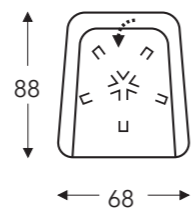

05M 405M

Relax medium

Hoogte: 110 cm
Zithoogte: 45 cm
Zitdiepte: 52 cm

05L 405L

Relax large

Hoogte: 113 cm
Zithoogte: 48 cm
Zitdiepte: 54 cm

10

Draaifauteuil laag op draaivoet

Hoogte: 88 cm
Zithoogte: 45 cm
Zitdiepte: 52 cm

16

Draaifauteuil medium hoog op draaivoet

Hoogte: 97 cm
Zithoogte: 45 cm
Zitdiepte: 52 cm

18

Draaifauteuil hoog op draaivoet

Hoogte: 110 cm
Zithoogte: 45 cm
Zitdiepte: 52 cm

RUG MET GASVEER

01S

Draaifauteuil smal op draaivoet

Hoogte: 107 cm
Zithoogte: 42 cm
Zitdiepte: 49 cm

01M

Draaifauteuil medium op draaivoet

Hoogte: 110 cm
Zithoogte: 45 cm
Zitdiepte: 52 cm

01L

Draaifauteuil large op draaivoet

Hoogte: 113 cm
Zithoogte: 48 cm
Zitdiepte: 54 cm

91S

Voetbank smal met draaivoet

Hoogte: 38 cm

91M

Voetbank medium met draaivoet

Hoogte: 41 cm