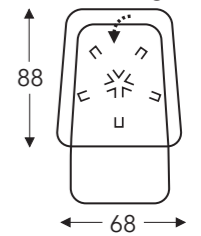

Manuele hoofdsteun

Elektrische hoofdsteun

RELAX 2 MOTOREN + DRAAIVOET

03S 403S

Relax smal

Hoogte: 107 cm
Zithoogte: 42 cm
Zitdiepte: 49 cm

03M 403M

Relax medium

Hoogte: 110 cm
Zithoogte: 45 cm
Zitdiepte: 52 cm

03L 403L

Relax large

Hoogte: 113 cm
Zithoogte: 48 cm
Zitdiepte: 54 cm

RELAX 2 MOTOREN + OPSTAHULP + DRAAIVOET

05S 405S

Relax smal

Hoogte: 107 cm
Zithoogte: 42 cm
Zitdiepte: 49 cm

05M 405M

Relax medium

Hoogte: 110 cm
Zithoogte: 45 cm
Zitdiepte: 52 cm

05L 405L

Relax large

Hoogte: 113 cm
Zithoogte: 48 cm
Zitdiepte: 54 cm

10

Draaifauteuil laag op draaivoet

Hoogte: 88 cm
Zithoogte: 45 cm
Zitdiepte: 52 cm

16

Draaifauteuil medium hoog op draaivoet

Hoogte: 97 cm
Zithoogte: 45 cm
Zitdiepte: 52 cm

18

Draaifauteuil hoog op draaivoet

Hoogte: 110 cm
Zithoogte: 45 cm
Zitdiepte: 52 cm