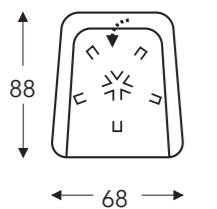

05M 405M

Relax medium

Hoogte: 110 cm
Zithoogte: 45 cm
Zitdiepte: 52 cm

05L 405L

Relax large

Hoogte: 113 cm
Zithoogte: 48 cm
Zitdiepte: 54 cm

10

Draaifauteuil laag op draaivoet

Hoogte: 88 cm
Zithoogte: 45 cm
Zitdiepte: 52 cm

16

Draaifauteuil medium hoog op draaivoet

Hoogte: 97 cm
Zithoogte: 45 cm
Zitdiepte: 52 cm

18

Draaifauteuil hoog op draaivoet

Hoogte: 110 cm
Zithoogte: 45 cm
Zitdiepte: 52 cm

RUG MET GASVEER

01S

Draaifauteuil smal op draaivoet

Hoogte: 107 cm
Zithoogte: 42 cm
Zitdiepte: 49 cm

01M

Draaifauteuil medium op draaivoet

Hoogte: 110 cm
Zithoogte: 45 cm
Zitdiepte: 52 cm

01L

Draaifauteuil large op draaivoet

Hoogte: 113 cm
Zithoogte: 48 cm
Zitdiepte: 54 cm

91S

Voetbank smal met draaivoet

Hoogte: 38 cm

91M

Voetbank medium met draaivoet

Hoogte: 41 cm