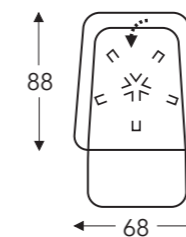

Manuele hoofdsteun

Elektrische hoofdsteun

RELAX 2 MOTOREN + DRAAIVOET

03S 403S

Relax smal

Hoogte: 107 cm
Zithoogte: 42 cm
Zitdiepte: 49 cm

03M 403M

Relax medium

Hoogte: 110 cm
Zithoogte: 45 cm
Zitdiepte: 52 cm

03L 403L

Relax large

Hoogte: 113 cm
Zithoogte: 48 cm
Zitdiepte: 54 cm

RELAX 2 MOTOREN + OPSTAHULP + DRAAIVOET

05S 405S

Relax smal

Hoogte: 107 cm
Zithoogte: 42 cm
Zitdiepte: 49 cm

05M 405M

Relax medium

Hoogte: 110 cm
Zithoogte: 45 cm
Zitdiepte: 52 cm

05L 405L

Relax large

Hoogte: 113 cm
Zithoogte: 48 cm
Zitdiepte: 54 cm

10

Draaifauteuil laag op draaivoet

Hoogte: 88 cm
Zithoogte: 45 cm
Zitdiepte: 52 cm

16

Draaifauteuil medium hoog op draaivoet

Hoogte: 97 cm
Zithoogte: 45 cm
Zitdiepte: 52 cm

18

Draaifauteuil hoog op draaivoet

Hoogte: 110 cm
Zithoogte: 45 cm
Zitdiepte: 52 cm