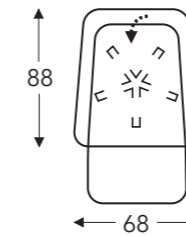

Manuele hoofdsteun

Elektrische hoofdsteun

RELAX 2 MOTOREN + DRAAIVOET

03S 403S

Relax smal

Hoogte: 107 cm
Zithoogte: 42 cm
Zitdiepte: 49 cm

03M 403M

Relax medium

Hoogte: 110 cm
Zithoogte: 45 cm
Zitdiepte: 52 cm

03L 403L

Relax large

Hoogte: 113 cm
Zithoogte: 48 cm
Zitdiepte: 54 cm

RELAX 2 MOTOREN + OPSTAHULP + DRAAIVOET

05S 405S

Relax smal

Hoogte: 107 cm
Zithoogte: 42 cm
Zitdiepte: 49 cm

05M 405M

Relax medium

Hoogte: 110 cm
Zithoogte: 45 cm
Zitdiepte: 52 cm

05L 405L

Relax large

Hoogte: 113 cm
Zithoogte: 48 cm
Zitdiepte: 54 cm

10

Draaifauteuil laag op draaivoet

Hoogte: 88 cm
Zithoogte: 45 cm
Zitdiepte: 52 cm

16

Draaifauteuil medium hoog op draaivoet

Hoogte: 97 cm
Zithoogte: 45 cm
Zitdiepte: 52 cm

18

Draaifauteuil hoog op draaivoet

Hoogte: 110 cm
Zithoogte: 45 cm
Zitdiepte: 52 cm