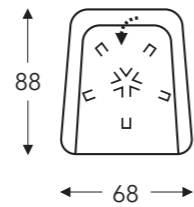

05M 405M

Relax medium

Hoogte: 110 cm
Zithoogte: 45 cm
Zitdiepte: 52 cm

05L 405L

Relax large

Hoogte: 113 cm
Zithoogte: 48 cm
Zitdiepte: 54 cm

10

Draaifauteuil laag op draaivoet

Hoogte: 88 cm
Zithoogte: 45 cm
Zitdiepte: 52 cm

16

Draaifauteuil medium hoog op draaivoet

Hoogte: 97 cm
Zithoogte: 45 cm
Zitdiepte: 52 cm

18

Draaifauteuil hoog op draaivoet

Hoogte: 110 cm
Zithoogte: 45 cm
Zitdiepte: 52 cm

RUG MET GASVEER

01S

Draaifauteuil smal op draaivoet

Hoogte: 107 cm
Zithoogte: 42 cm
Zitdiepte: 49 cm

01M

Draaifauteuil medium op draaivoet

Hoogte: 110 cm
Zithoogte: 45 cm
Zitdiepte: 52 cm

01L

Draaifauteuil large op draaivoet

Hoogte: 113 cm
Zithoogte: 48 cm
Zitdiepte: 54 cm

91S

Voetbank smal met draaivoet

Hoogte: 38 cm

91M

Voetbank medium met draaivoet

Hoogte: 41 cm