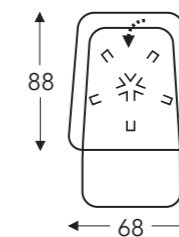

Manuele hoofdsteun

Elektrische hoofdsteun

RELAX 2 MOTOREN + DRAAIVOET

03S 403S

Relax smal

Hoogte: 107 cm
Zithoogte: 42 cm
Zitdiepte: 49 cm

03M 403M

Relax medium

Hoogte: 110 cm
Zithoogte: 45 cm
Zitdiepte: 52 cm

03L 403L

Relax large

Hoogte: 113 cm
Zithoogte: 48 cm
Zitdiepte: 54 cm

RELAX 2 MOTOREN + OPSTAHULP + DRAAIVOET

05S 405S

Relax smal

Hoogte: 107 cm
Zithoogte: 42 cm
Zitdiepte: 49 cm

05M 405M

Relax medium

Hoogte: 110 cm
Zithoogte: 45 cm
Zitdiepte: 52 cm

05L 405L

Relax large

Hoogte: 113 cm
Zithoogte: 48 cm
Zitdiepte: 54 cm

10

Draaifauteuil laag op draaivoet

Hoogte: 88 cm
Zithoogte: 45 cm
Zitdiepte: 52 cm

16

Draaifauteuil medium hoog op draaivoet

Hoogte: 97 cm
Zithoogte: 45 cm
Zitdiepte: 52 cm

18

Draaifauteuil hoog op draaivoet

Hoogte: 110 cm
Zithoogte: 45 cm
Zitdiepte: 52 cm