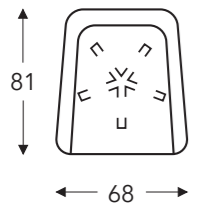

Hoogte: 110 cm
Zithoogte: 45 cm
Zitdiepte: 52 cm

03L 403L

Relax large

Hoogte: 113 cm
Zithoogte: 48 cm
Zitdiepte: 54 cm

RELAX 2 MOTOREN + OPSTAHULP + DRAAIVOET

05S 405S

Relax smal

Hoogte: 107 cm
Zithoogte: 42 cm
Zitdiepte: 49 cm

05M 405M

Relax medium

Hoogte: 110 cm
Zithoogte: 45 cm
Zitdiepte: 52 cm

05L 405L

Relax large

Hoogte: 113 cm
Zithoogte: 48 cm
Zitdiepte: 54 cm

10

Draaifauteuil laag op draaivoet

Hoogte: 88 cm
Zithoogte: 45 cm
Zitdiepte: 52 cm

16

Draaifauteuil medium hoog op draaivoet

Hoogte: 97 cm
Zithoogte: 45 cm
Zitdiepte: 52 cm

18

Draaifauteuil hoog op draaivoet

Hoogte: 110 cm
Zithoogte: 45 cm
Zitdiepte: 52 cm

RUG MET GASVEER

01S

Draaifauteuil smal op draaivoet

Hoogte: 107 cm
Zithoogte: 42 cm
Zitdiepte: 49 cm

01M

Draaifauteuil medium op draaivoet

Hoogte: 110 cm
Zithoogte: 45 cm
Zitdiepte: 52 cm

01L