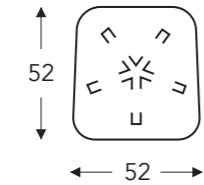

Hoogte: 88 cm
Zithoogte: 45 cm
Zitdiepte: 52 cm

16

Draaifauteuil medium hoog op draaivoet

Hoogte: 97 cm
Zithoogte: 45 cm
Zitdiepte: 52 cm

18

Draaifauteuil hoog op draaivoet

Hoogte: 110 cm
Zithoogte: 45 cm
Zitdiepte: 52 cm

RUG MET GASVEER

01S

Draaifauteuil smal op draaivoet

Hoogte: 107 cm
Zithoogte: 42 cm
Zitdiepte: 49 cm

01M

Draaifauteuil medium op draaivoet

Hoogte: 110 cm
Zithoogte: 45 cm
Zitdiepte: 52 cm

01L

Draaifauteuil large op draaivoet

Hoogte: 113 cm
Zithoogte: 48 cm
Zitdiepte: 54 cm

91S

Voetbank smal met draaivoet

Hoogte: 38 cm

91M

Voetbank medium met draaivoet

Hoogte: 41 cm

91L

Voetbank large met draaivoet

Hoogte: 44 cm

Zithoogte aanpasbaar door Conushoogte:

Mogelijkheden:

01S = COP3
01M = COM3/COP3
01L = COM3

91S = COP3
91M = COM3/COP3
91L = COM3

Uitleg coderingen: