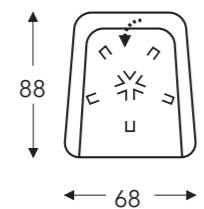

05M 405M

Relax medium

Hoogte: 110 cm
Zithoogte: 45 cm
Zitdiepte: 52 cm

05L 405L

Relax large

Hoogte: 113 cm
Zithoogte: 48 cm
Zitdiepte: 54 cm

10

Draaifauteuil laag op draaivoet

Hoogte: 88 cm
Zithoogte: 45 cm
Zitdiepte: 52 cm

16

Draaifauteuil medium hoog op draaivoet

Hoogte: 97 cm
Zithoogte: 45 cm
Zitdiepte: 52 cm

18

Draaifauteuil hoog op draaivoet

Hoogte: 110 cm
Zithoogte: 45 cm
Zitdiepte: 52 cm

RUG MET GASVEER

01S

Draaifauteuil smal op draaivoet

Hoogte: 107 cm
Zithoogte: 42 cm
Zitdiepte: 49 cm

01M

Draaifauteuil medium op draaivoet

Hoogte: 110 cm
Zithoogte: 45 cm
Zitdiepte: 52 cm

01L

Draaifauteuil large op draaivoet

Hoogte: 113 cm
Zithoogte: 48 cm
Zitdiepte: 54 cm

91S

Voetbank smal met draaivoet

Hoogte: 38 cm

91M

Voetbank medium met draaivoet

Hoogte: 41 cm