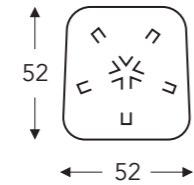

Hoogte: 88 cm
Zithoogte: 45 cm
Zitdiepte: 52 cm

16

Draaifauteuil medium hoog op draaivoet

Hoogte: 97 cm
Zithoogte: 45 cm
Zitdiepte: 52 cm

18

Draaifauteuil hoog op draaivoet

Hoogte: 110 cm
Zithoogte: 45 cm
Zitdiepte: 52 cm

RUG MET GASVEER

01S

Draaifauteuil smal op draaivoet

Hoogte: 107 cm
Zithoogte: 42 cm
Zitdiepte: 49 cm

01M

Draaifauteuil medium op draaivoet

Hoogte: 110 cm
Zithoogte: 45 cm
Zitdiepte: 52 cm

01L

Draaifauteuil large op draaivoet

Hoogte: 113 cm
Zithoogte: 48 cm
Zitdiepte: 54 cm

91S

Voetbank smal met draaivoet

Hoogte: 38 cm

91M

Voetbank medium met draaivoet

Hoogte: 41 cm

91L

Voetbank large met draaivoet

Hoogte: 44 cm

Zithoogte aanpasbaar door Conushoogte:

Mogelijkheden:

01S = COP3
01M = COM3/COP3
01L = COM3

91S = COP3
91M = COM3/COP3
91L = COM3

Uitleg coderingen: