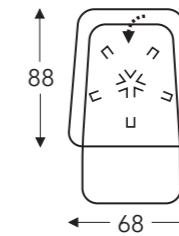

Manuele hoofdsteun

Elektrische hoofdsteun

RELAX 2 MOTOREN + DRAAIVOET

03S 403S

Relax smal

Hoogte: 107 cm
Zithoogte: 42 cm
Zitdiepte: 49 cm

03M 403M

Relax medium

Hoogte: 110 cm
Zithoogte: 45 cm
Zitdiepte: 52 cm

03L 403L

Relax large

Hoogte: 113 cm
Zithoogte: 48 cm
Zitdiepte: 54 cm

RELAX 2 MOTOREN + OPSTAHULP + DRAAIVOET

05S 405S

Relax smal

Hoogte: 107 cm
Zithoogte: 42 cm
Zitdiepte: 49 cm

05M 405M

Relax medium

Hoogte: 110 cm
Zithoogte: 45 cm
Zitdiepte: 52 cm

05L 405L

Relax large

Hoogte: 113 cm
Zithoogte: 48 cm
Zitdiepte: 54 cm

10

Draaifauteuil laag op draaivoet

Hoogte: 88 cm
Zithoogte: 45 cm
Zitdiepte: 52 cm

16

Draaifauteuil medium hoog op draaivoet

Hoogte: 97 cm
Zithoogte: 45 cm
Zitdiepte: 52 cm

18

Draaifauteuil hoog op draaivoet

Hoogte: 110 cm
Zithoogte: 45 cm
Zitdiepte: 52 cm