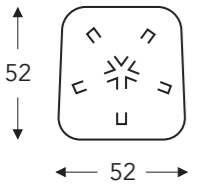

05M 405M

Relax medium

Hoogte: 110 cm
Zithoogte: 45 cm
Zitdiepte: 52 cm

05L 405L

Relax large

Hoogte: 113 cm
Zithoogte: 48 cm
Zitdiepte: 54 cm

10

Draaifauteuil laag op draaivoet

Hoogte: 88 cm
Zithoogte: 45 cm
Zitdiepte: 52 cm

16

Draaifauteuil medium hoog op draaivoet

Hoogte: 97 cm
Zithoogte: 45 cm
Zitdiepte: 52 cm

18

Draaifauteuil hoog op draaivoet

Hoogte: 110 cm
Zithoogte: 45 cm
Zitdiepte: 52 cm

RUG MET GASVEER

01S

Draaifauteuil smal op draaivoet

Hoogte: 107 cm
Zithoogte: 42 cm
Zitdiepte: 49 cm

01M

Draaifauteuil medium op draaivoet

Hoogte: 110 cm
Zithoogte: 45 cm
Zitdiepte: 52 cm

01L

Draaifauteuil large op draaivoet

Hoogte: 113 cm
Zithoogte: 48 cm
Zitdiepte: 54 cm

91S

Voetbank smal met draaivoet

Hoogte: 38 cm

91M

Voetbank medium met draaivoet

Hoogte: 41 cm