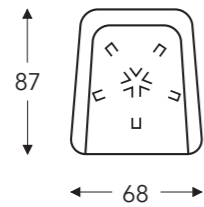

Hoogte: 110 cm
Zithoogte: 45 cm
Zitdiepte: 52 cm

03L 403L

Relax large

Hoogte: 113 cm
Zithoogte: 48 cm
Zitdiepte: 54 cm

RELAX 2 MOTOREN + OPSTAHULP + DRAAIVOET

05S 405S

Relax smal

Hoogte: 107 cm
Zithoogte: 42 cm
Zitdiepte: 49 cm

05M 405M

Relax medium

Hoogte: 110 cm
Zithoogte: 45 cm
Zitdiepte: 52 cm

05L 405L

Relax large

Hoogte: 113 cm
Zithoogte: 48 cm
Zitdiepte: 54 cm

10

Draaifauteuil laag op draaivoet

Hoogte: 88 cm
Zithoogte: 45 cm
Zitdiepte: 52 cm

16

Draaifauteuil medium hoog op draaivoet

Hoogte: 97 cm
Zithoogte: 45 cm
Zitdiepte: 52 cm

18

Draaifauteuil hoog op draaivoet

Hoogte: 110 cm
Zithoogte: 45 cm
Zitdiepte: 52 cm

RUG MET GASVEER

01S

Draaifauteuil smal op draaivoet

Hoogte: 107 cm
Zithoogte: 42 cm
Zitdiepte: 49 cm

01M

Draaifauteuil medium op draaivoet

Hoogte: 110 cm
Zithoogte: 45 cm
Zitdiepte: 52 cm

01L