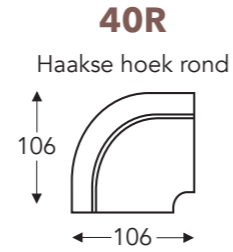

MECAM

VASTE ELEMENTEN

OPGELET: Alle breedtematen zijn zonder Arm 1 of Arm 2

- A. Armhoogte: 66 cm
- B. Breedte: variabel aan elementen
- C. Poothoogte: 17 cm
- D. Armbreedte: 8/14 cm
- E. Zitdiepte: 55 cm
- F. Zithoogte: 45 cm
- G. Rughoogte: 88 cm
- H. Diepte: 88 cm

(Tolerantie op afmetingen +/- 3%)

OVERZICHT ELEMENTEN

VASTE ELEMENTEN

OPGELET: Alle breedtematen zijn zonder Arm 1 of Arm 2

EQUIPE

MECAM

EQUIPE

MECAM

VASTE ELEMENTEN

OPGELET: Alle breedtematen zijn zonder Arm 1 of Arm 2

(Tolerantie op afmetingen +/- 3%)

- A. Armhoogte: 66 cm
- B. Breedte: variabel aan elementen
- C. Poothoogte: 17 cm
- D. Armbreedte: 8 / 14 cm
- E. Zitdiepte: 55 cm
- F. Zithoogte: 45 cm
- G. Rughoogte: 88 cm
- H. Diepte: 88 cm