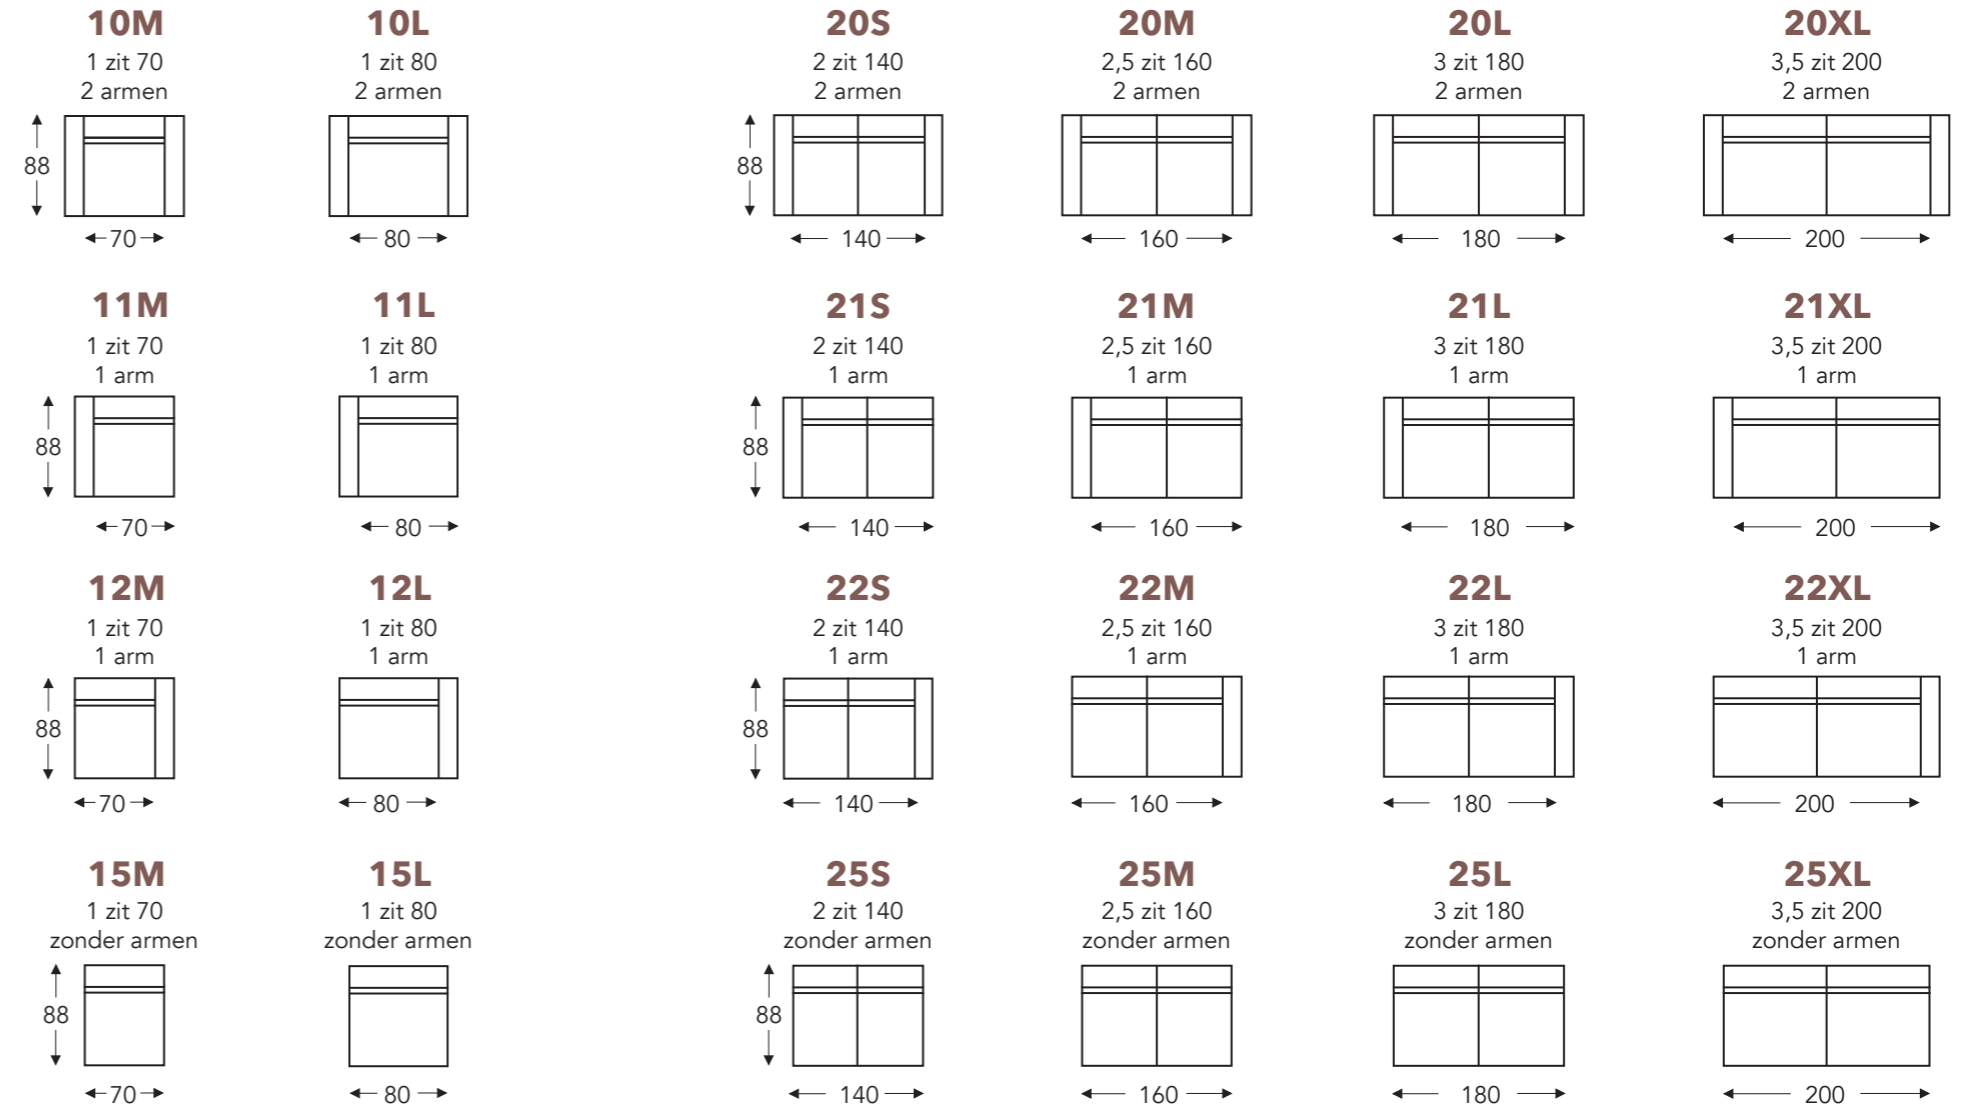

OVERZICHT ELEMENTEN

VASTE ELEMENTEN

OPGELET: Alle breedtematen zijn zonder Arm 1 of Arm 2

LONGCHAIR

OPGELET: Alle breedtematen zijn zonder Arm 1 of Arm 2

EQUIPE

MECAM

EQUIPE

MECAM

VASTE ELEMENTEN

OPGELET: Alle breedtematen zijn zonder Arm 1 of Arm 2

- A. Armhoogte: 66 cm
- B. Breedte: variabel aan elementen
- C. Poothoogte: 17 cm
- D. Armbreedte: 8/14 cm
- E. Zitdiepte: 55 cm
- F. Zithoogte: 45 cm
- G. Rughoogte: 88 cm
- H. Diepte: 88 cm

(Tolerantie op afmetingen +/- 3%)

OVERZICHT ELEMENTEN

VASTE ELEMENTEN

OPGELET: Alle breedtematen zijn zonder Arm 1 of Arm 2

EQUIPE

MECAM

EQUIPE

MECAM

VASTE ELEMENTEN

OPGELET: Alle breedtematen zijn zonder Arm 1 of Arm 2

(Tolerantie op afmetingen +/- 3%)

- A. Armhoogte: 66 cm
- B. Breedte: variabel aan elementen
- C. Poothoogte: 17 cm
- D. Armbreedte: 8 / 14 cm
- E. Zitdiepte: 55 cm
- F. Zithoogte: 45 cm
- G. Rughoogte: 88 cm
- H. Diepte: 88 cm