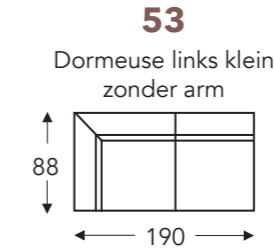

MECAM

VASTE ELEMENTEN

OPGELET: Alle breedtematen zijn zonder Arm 1 of Arm 2

- A. Armhoogte: 66 cm
- B. Breedte: variabel aan elementen
- C. Poothoogte: 17 cm
- D. Armbreedte: 8/14 cm
- E. Zitdiepte: 55 cm
- F. Zithoogte: 45 cm
- G. Rughoogte: 88 cm
- H. Diepte: 88 cm

(Tolerantie op afmetingen +/- 3%)

OVERZICHT ELEMENTEN

VASTE ELEMENTEN

OPGELET: Alle breedtematen zijn zonder Arm 1 of Arm 2

EQUIPE

MECAM

EQUIPE

MECAM

VASTE ELEMENTEN

OPGELET: Alle breedtematen zijn zonder Arm 1 of Arm 2

(Tolerantie op afmetingen +/- 3%)

- A. Armhoogte: 66 cm
- B. Breedte: variabel aan elementen
- C. Poothoogte: 17 cm
- D. Armbreedte: 8 / 14 cm
- E. Zitdiepte: 55 cm
- F. Zithoogte: 45 cm
- G. Rughoogte: 88 cm
- H. Diepte: 88 cm