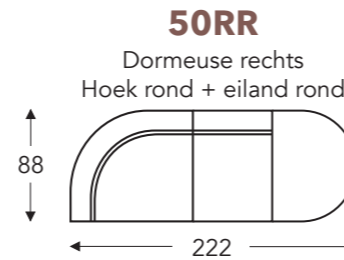

MECAM

VASTE ELEMENTEN

OPGELET: Alle breedtematen zijn zonder Arm 1 of Arm 2

- A. Armhoogte: 66 cm
- B. Breedte: variabel aan elementen
- C. Poothoogte: 17 cm
- D. Armbreedte: 8/14 cm
- E. Zitdiepte: 55 cm
- F. Zithoogte: 45 cm
- G. Rughoogte: 88 cm
- H. Diepte: 88 cm

(Tolerantie op afmetingen +/- 3%)

OVERZICHT ELEMENTEN

VASTE ELEMENTEN

OPGELET: Alle breedtematen zijn zonder Arm 1 of Arm 2

EQUIPE

MECAM

EQUIPE

MECAM

VASTE ELEMENTEN

OPGELET: Alle breedtematen zijn zonder Arm 1 of Arm 2

(Tolerantie op afmetingen +/- 3%)

- A. Armhoogte: 66 cm
- B. Breedte: variabel aan elementen
- C. Poothoogte: 17 cm
- D. Armbreedte: 8 / 14 cm
- E. Zitdiepte: 55 cm
- F. Zithoogte: 45 cm
- G. Rughoogte: 88 cm
- H. Diepte: 88 cm