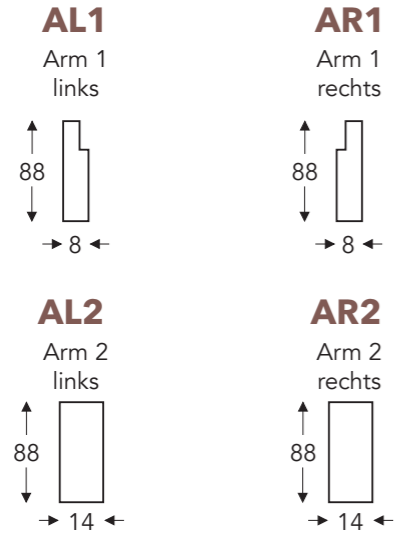

OVERZICHT ELEMENTEN

VASTE ELEMENTEN

OPGELET: Alle breedtematen zijn zonder Arm 1 of Arm 2

LONGCHAIR

OPGELET: Alle breedtematen zijn zonder Arm 1 of Arm 2

EQUIPE

MECAM

EQUIPE

MECAM

VASTE ELEMENTEN

OPGELET: Alle breedtematen zijn zonder Arm 1 of Arm 2

- A. Armhoogte: 66 cm
- B. Breedte: variabel aan elementen
- C. Poothoogte: 17 cm
- D. Armbreedte: 8/14 cm
- E. Zitdiepte: 55 cm
- F. Zithoogte: 45 cm
- G. Rughoogte: 88 cm
- H. Diepte: 88 cm

(Tolerantie op afmetingen +/- 3%)

OVERZICHT ELEMENTEN

VASTE ELEMENTEN

OPGELET: Alle breedtematen zijn zonder Arm 1 of Arm 2

EQUIPE

MECAM

EQUIPE

MECAM

VASTE ELEMENTEN

OPGELET: Alle breedtematen zijn zonder Arm 1 of Arm 2

(Tolerantie op afmetingen +/- 3%)

- A. Armhoogte: 66 cm
- B. Breedte: variabel aan elementen
- C. Poothoogte: 17 cm
- D. Armbreedte: 8 / 14 cm
- E. Zitdiepte: 55 cm
- F. Zithoogte: 45 cm
- G. Rughoogte: 88 cm
- H. Diepte: 88 cm