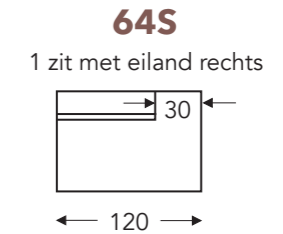

MECAM

VASTE ELEMENTEN

OPGELET: Alle breedtematen zijn zonder Arm 1 of Arm 2

- A. Armhoogte: 66 cm
- B. Breedte: variabel aan elementen
- C. Poothoogte: 17 cm
- D. Armbreedte: 8/14 cm
- E. Zitdiepte: 55 cm
- F. Zithoogte: 45 cm
- G. Rughoogte: 88 cm
- H. Diepte: 88 cm

(Tolerantie op afmetingen +/- 3%)

OVERZICHT ELEMENTEN

VASTE ELEMENTEN

OPGELET: Alle breedtematen zijn zonder Arm 1 of Arm 2

EQUIPE

MECAM

EQUIPE

MECAM

VASTE ELEMENTEN

OPGELET: Alle breedtematen zijn zonder Arm 1 of Arm 2

(Tolerantie op afmetingen +/- 3%)

- A. Armhoogte: 66 cm
- B. Breedte: variabel aan elementen
- C. Poothoogte: 17 cm
- D. Armbreedte: 8 / 14 cm
- E. Zitdiepte: 55 cm
- F. Zithoogte: 45 cm
- G. Rughoogte: 88 cm
- H. Diepte: 88 cm