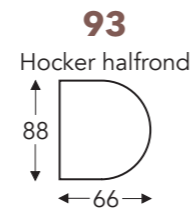

MECAM

VASTE ELEMENTEN

OPGELET: Alle breedtematen zijn zonder Arm 1 of Arm 2

- A. Armhoogte: 66 cm
- B. Breedte: variabel aan elementen
- C. Poothoogte: 17 cm
- D. Armbreedte: 8/14 cm
- E. Zitdiepte: 55 cm
- F. Zithoogte: 45 cm
- G. Rughoogte: 88 cm
- H. Diepte: 88 cm

(Tolerantie op afmetingen +/- 3%)

OVERZICHT ELEMENTEN

VASTE ELEMENTEN

OPGELET: Alle breedtematen zijn zonder Arm 1 of Arm 2

EQUIPE

MECAM

EQUIPE

MECAM

VASTE ELEMENTEN

OPGELET: Alle breedtematen zijn zonder Arm 1 of Arm 2

(Tolerantie op afmetingen +/- 3%)

- A. Armhoogte: 66 cm
- B. Breedte: variabel aan elementen
- C. Poothoogte: 17 cm
- D. Armbreedte: 8 / 14 cm
- E. Zitdiepte: 55 cm
- F. Zithoogte: 45 cm
- G. Rughoogte: 88 cm
- H. Diepte: 88 cm