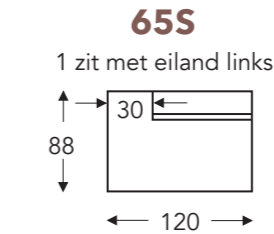

MECAM

VASTE ELEMENTEN

OPGELET: Alle breedtematen zijn zonder Arm 1 of Arm 2

- A. Armhoogte: 66 cm
- B. Breedte: variabel aan elementen
- C. Poothoogte: 17 cm
- D. Armbreedte: 8/14 cm
- E. Zitdiepte: 55 cm
- F. Zithoogte: 45 cm
- G. Rughoogte: 88 cm
- H. Diepte: 88 cm

(Tolerantie op afmetingen +/- 3%)

OVERZICHT ELEMENTEN

VASTE ELEMENTEN

OPGELET: Alle breedtematen zijn zonder Arm 1 of Arm 2

EQUIPE

MECAM

EQUIPE

MECAM

VASTE ELEMENTEN

OPGELET: Alle breedtematen zijn zonder Arm 1 of Arm 2

(Tolerantie op afmetingen +/- 3%)

- A. Armhoogte: 66 cm
- B. Breedte: variabel aan elementen
- C. Poothoogte: 17 cm
- D. Armbreedte: 8 / 14 cm
- E. Zitdiepte: 55 cm
- F. Zithoogte: 45 cm
- G. Rughoogte: 88 cm
- H. Diepte: 88 cm