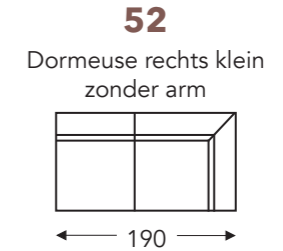

MECAM

VASTE ELEMENTEN

OPGELET: Alle breedtematen zijn zonder Arm 1 of Arm 2

- A. Armhoogte: 66 cm
- B. Breedte: variabel aan elementen
- C. Poothoogte: 17 cm
- D. Armbreedte: 8/14 cm
- E. Zitdiepte: 55 cm
- F. Zithoogte: 45 cm
- G. Rughoogte: 88 cm
- H. Diepte: 88 cm

(Tolerantie op afmetingen +/- 3%)

OVERZICHT ELEMENTEN

VASTE ELEMENTEN

OPGELET: Alle breedtematen zijn zonder Arm 1 of Arm 2

EQUIPE

MECAM

EQUIPE

MECAM

VASTE ELEMENTEN

OPGELET: Alle breedtematen zijn zonder Arm 1 of Arm 2

(Tolerantie op afmetingen +/- 3%)

- A. Armhoogte: 66 cm
- B. Breedte: variabel aan elementen
- C. Poothoogte: 17 cm
- D. Armbreedte: 8 / 14 cm
- E. Zitdiepte: 55 cm
- F. Zithoogte: 45 cm
- G. Rughoogte: 88 cm
- H. Diepte: 88 cm