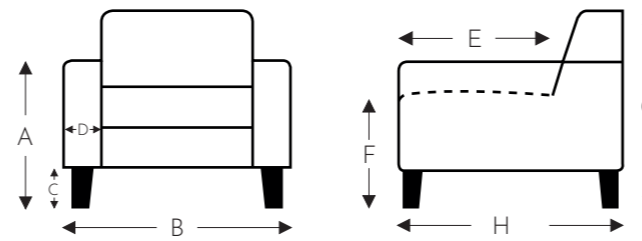

MECAM

VASTE ELEMENTEN

OPGELET: Alle breedtematen zijn zonder Arm 1 of Arm 2

- A. Armhoogte: 66 cm
- B. Breedte: variabel aan elementen
- C. Poothoogte: 17 cm
- D. Armbreedte: 8/14 cm
- E. Zitdiepte: 55 cm
- F. Zithoogte: 45 cm
- G. Rughoogte: 88 cm
- H. Diepte: 88 cm

(Tolerantie op afmetingen +/- 3%)

OVERZICHT ELEMENTEN

VASTE ELEMENTEN

OPGELET: Alle breedtematen zijn zonder Arm 1 of Arm 2

EQUIPE

MECAM

EQUIPE

MECAM

VASTE ELEMENTEN

OPGELET: Alle breedtematen zijn zonder Arm 1 of Arm 2

(Tolerantie op afmetingen +/- 3%)

- A. Armhoogte: 66 cm
- B. Breedte: variabel aan elementen
- C. Poothoogte: 17 cm
- D. Armbreedte: 8 / 14 cm
- E. Zitdiepte: 55 cm
- F. Zithoogte: 45 cm
- G. Rughoogte: 88 cm
- H. Diepte: 88 cm