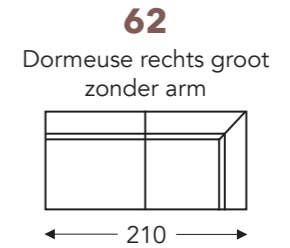

MECAM

VASTE ELEMENTEN

OPGELET: Alle breedtematen zijn zonder Arm 1 of Arm 2

- A. Armhoogte: 66 cm
- B. Breedte: variabel aan elementen
- C. Poothoogte: 17 cm
- D. Armbreedte: 8/14 cm
- E. Zitdiepte: 55 cm
- F. Zithoogte: 45 cm
- G. Rughoogte: 88 cm
- H. Diepte: 88 cm

(Tolerantie op afmetingen +/- 3%)

OVERZICHT ELEMENTEN

VASTE ELEMENTEN

OPGELET: Alle breedtematen zijn zonder Arm 1 of Arm 2

EQUIPE

MECAM

EQUIPE

MECAM

VASTE ELEMENTEN

OPGELET: Alle breedtematen zijn zonder Arm 1 of Arm 2

(Tolerantie op afmetingen +/- 3%)

- A. Armhoogte: 66 cm
- B. Breedte: variabel aan elementen
- C. Poothoogte: 17 cm
- D. Armbreedte: 8 / 14 cm
- E. Zitdiepte: 55 cm
- F. Zithoogte: 45 cm
- G. Rughoogte: 88 cm
- H. Diepte: 88 cm