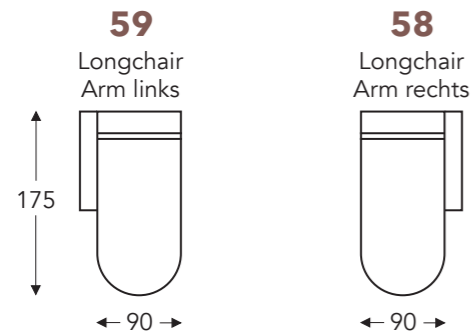

OVERZICHT ELEMENTEN

VASTE ELEMENTEN

OPGELET: Alle breedtematen zijn zonder Arm 1 of Arm 2

LONGCHAIR

OPGELET: Alle breedtematen zijn zonder Arm 1 of Arm 2

EQUIPE

MECAM

EQUIPE

MECAM

VASTE ELEMENTEN

OPGELET: Alle breedtematen zijn zonder Arm 1 of Arm 2

- A. Armhoogte: 66 cm
- B. Breedte: variabel aan elementen
- C. Poothoogte: 17 cm
- D. Armbreedte: 8/14 cm
- E. Zitdiepte: 55 cm
- F. Zithoogte: 45 cm
- G. Rughoogte: 88 cm
- H. Diepte: 88 cm

(Tolerantie op afmetingen +/- 3%)

OVERZICHT ELEMENTEN

VASTE ELEMENTEN

OPGELET: Alle breedtematen zijn zonder Arm 1 of Arm 2

EQUIPE

MECAM

EQUIPE

MECAM

VASTE ELEMENTEN

OPGELET: Alle breedtematen zijn zonder Arm 1 of Arm 2

(Tolerantie op afmetingen +/- 3%)

- A. Armhoogte: 66 cm
- B. Breedte: variabel aan elementen
- C. Poothoogte: 17 cm
- D. Armbreedte: 8 / 14 cm
- E. Zitdiepte: 55 cm
- F. Zithoogte: 45 cm
- G. Rughoogte: 88 cm
- H. Diepte: 88 cm