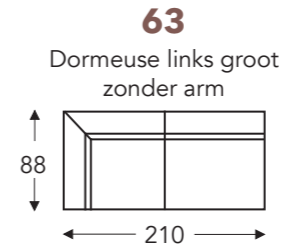

MECAM

VASTE ELEMENTEN

OPGELET: Alle breedtematen zijn zonder Arm 1 of Arm 2

- A. Armhoogte: 66 cm
- B. Breedte: variabel aan elementen
- C. Poothoogte: 17 cm
- D. Armbreedte: 8/14 cm
- E. Zitdiepte: 55 cm
- F. Zithoogte: 45 cm
- G. Rughoogte: 88 cm
- H. Diepte: 88 cm

(Tolerantie op afmetingen +/- 3%)

OVERZICHT ELEMENTEN

VASTE ELEMENTEN

OPGELET: Alle breedtematen zijn zonder Arm 1 of Arm 2

EQUIPE

MECAM

EQUIPE

MECAM

VASTE ELEMENTEN

OPGELET: Alle breedtematen zijn zonder Arm 1 of Arm 2

(Tolerantie op afmetingen +/- 3%)

- A. Armhoogte: 66 cm
- B. Breedte: variabel aan elementen
- C. Poothoogte: 17 cm
- D. Armbreedte: 8 / 14 cm
- E. Zitdiepte: 55 cm
- F. Zithoogte: 45 cm
- G. Rughoogte: 88 cm
- H. Diepte: 88 cm