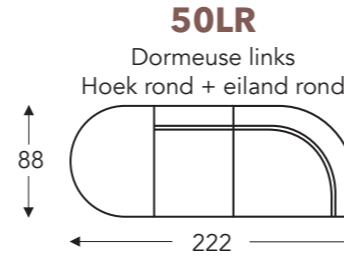

MECAM

VASTE ELEMENTEN

OPGELET: Alle breedtematen zijn zonder Arm 1 of Arm 2

- A. Armhoogte: 66 cm
- B. Breedte: variabel aan elementen
- C. Poothoogte: 17 cm
- D. Armbreedte: 8/14 cm
- E. Zitdiepte: 55 cm
- F. Zithoogte: 45 cm
- G. Rughoogte: 88 cm
- H. Diepte: 88 cm

(Tolerantie op afmetingen +/- 3%)

OVERZICHT ELEMENTEN

VASTE ELEMENTEN

OPGELET: Alle breedtematen zijn zonder Arm 1 of Arm 2

EQUIPE

MECAM

EQUIPE

MECAM

VASTE ELEMENTEN

OPGELET: Alle breedtematen zijn zonder Arm 1 of Arm 2

(Tolerantie op afmetingen +/- 3%)

- A. Armhoogte: 66 cm
- B. Breedte: variabel aan elementen
- C. Poothoogte: 17 cm
- D. Armbreedte: 8 / 14 cm
- E. Zitdiepte: 55 cm
- F. Zithoogte: 45 cm
- G. Rughoogte: 88 cm
- H. Diepte: 88 cm