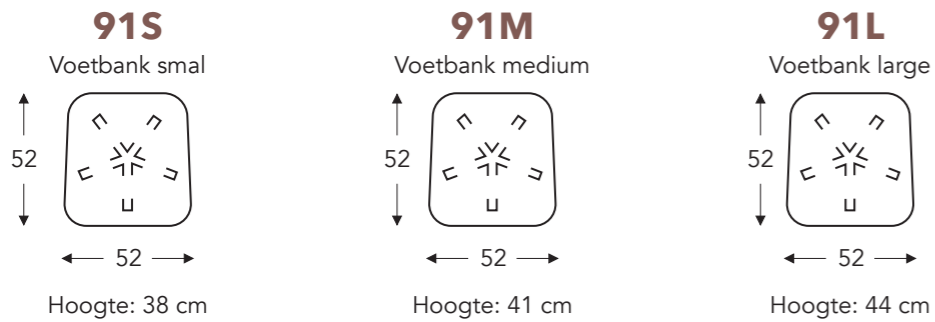

OVERZICHT ELEMENTEN

VASTE ELEMENTEN

ESPARTA-DV

1 ZIT OP DRAAIVOET + RUG MET GASVEER

VOETBANK OP DRAAIVOET

VOETBANK OP DRAAIVOET + RASTOMAT

Zithoogte aanpasbaar door Conushoogte:

Mogelijkheden:

10S = COP3/COP6
10M = COM3/COP3/COP6
10L = COM3/COM6/COP3

Zithoogte aanpasbaar door Conushoogte:

Mogelijkheden:

03S= COP4/COP7
03M= COP3/COP6
03L= COP3

Uitleg coderingen:

*COP3= Zithoogte +3 cm
*COP4= Zithoogte +4 cm
*COP6= Zithoogte +6 cm
*COP7= Zithoogte +7 cm

*COM3= Zithoogte -3 cm
*COM6= Zithoogte -6 cm

(Tolerantie op afmetingen +/- 3%)

ESPARTA-DV

RELAX ELEMENTEN

RELAX MET 2 MOTOREN OP DRAAIVOET