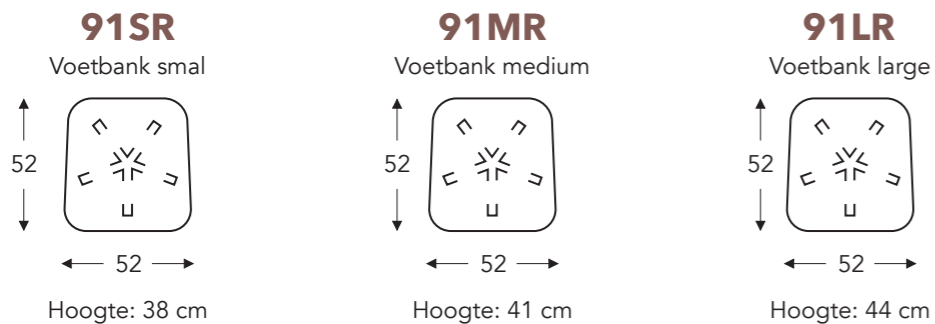

OVERZICHT ELEMENTEN

VASTE ELEMENTEN

ESPARTA-DV

1 ZIT OP DRAAIVOET + RUG MET GASVEER

VOETBANK OP DRAAIVOET

VOETBANK OP DRAAIVOET + RASTOMAT

Zithoogte aanpasbaar door Conushoogte:

Mogelijkheden:

10S = COP3/COP6
10M = COM3/COP3/COP6
10L = COM3/COM6/COP3

Zithoogte aanpasbaar door Conushoogte:

Mogelijkheden:

03S= COP4/COP7
03M= COP3/COP6
03L= COP3

Uitleg coderingen:

*COP3= Zithoogte +3 cm
*COP4= Zithoogte +4 cm
*COP6= Zithoogte +6 cm
*COP7= Zithoogte +7 cm

*COM3= Zithoogte -3 cm
*COM6= Zithoogte -6 cm

(Tolerantie op afmetingen +/- 3%)

ESPARTA-DV

RELAX ELEMENTEN

RELAX MET 2 MOTOREN OP DRAAIVOET