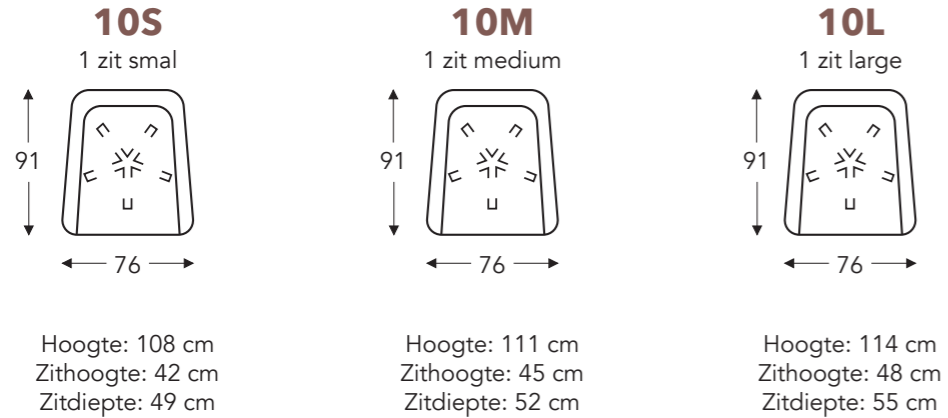

OVERZICHT ELEMENTEN

VASTE ELEMENTEN

ESPARTA-DV

1 ZIT OP DRAAIVOET + RUG MET GASVEER

VOETBANK OP DRAAIVOET

VOETBANK OP DRAAIVOET + RASTOMAT

Zithoogte aanpasbaar door Conushoogte:

Mogelijkheden:

10S = COP3/COP6
10M = COM3/COP3/COP6
10L = COM3/COM6/COP3

Zithoogte aanpasbaar door Conushoogte:

Mogelijkheden:

03S= COP4/COP7
03M= COP3/COP6
03L= COP3

Uitleg coderingen:

*COP3= Zithoogte +3 cm
*COP4= Zithoogte +4 cm
*COP6= Zithoogte +6 cm
*COP7= Zithoogte +7 cm

*COM3= Zithoogte -3 cm
*COM6= Zithoogte -6 cm

(Tolerantie op afmetingen +/- 3%)

ESPARTA-DV

RELAX ELEMENTEN

RELAX MET 2 MOTOREN OP DRAAIVOET