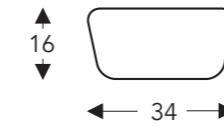

10M

Fauteuil moyen

HS22

Têteière 22 (34x16x4cm)

G. Hauteur du dossier: 110 cm
H. Profondeur: 91 cm

(Tolérance sur les dimensions jusqu'à ±3%)

B. Largeur : 76 cm
E. Profondeur siège: 52 cm
F. Hauteur siège: 45 cm