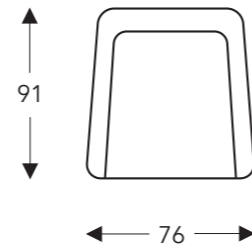

10M

Fauteuil moyen

HS22

Têteière 22 (34x16x4cm)

G. Hauteur du dossier: 110 cm
H. Profondeur: 91 cm

(Tolérance sur les dimensions jusqu'à ±3%)

B. Largeur : 76 cm
E. Profondeur siège: 52 cm
F. Hauteur siège: 45 cm