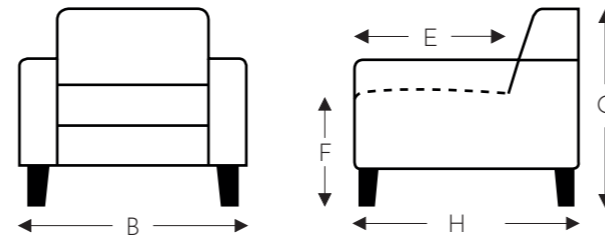

10M

Fauteuil moyen

HS22

Têteière 22 (34x16x4cm)

G. Hauteur du dossier: 110 cm
H. Profondeur: 91 cm

(Tolérance sur les dimensions jusqu'à ±3%)

B. Largeur : 76 cm
E. Profondeur siège: 52 cm
F. Hauteur siège: 45 cm