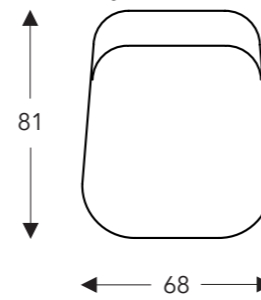

Bijzetfauteuil

(Tolerantie op afmetingen +/- 3%)

- B. Breedte: 68 cm
- E. Zitdiepte: 52 cm
- F. Zithoogte: 44 cm
- G. Rughoogte: 85 cm
- H. Diepte: 81 cm