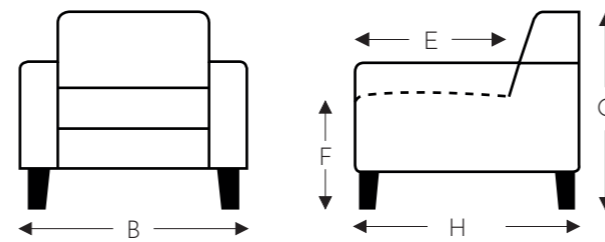

Bijzetfauteuil

(Tolerantie op afmetingen +/- 3%)

- B. Breedte: 68 cm
- E. Zitdiepte: 52 cm
- F. Zithoogte: 44 cm
- G. Rughoogte: 85 cm
- H. Diepte: 81 cm