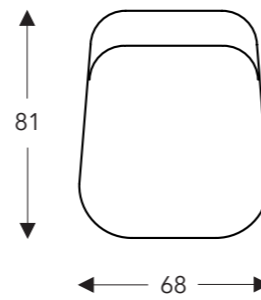

EVITA
MECAM

EVITA
MECAM

10

fauteuil

(Tolérance sur les dimensions jusqu'à $\pm 3\%$)

- B. Largeur : 68 cm
- E. Profondeur siège: 52 cm
- F. Hauteur siège: 44 cm
- G. Hauteur du dossier: 85 cm
- H. Profondeur: 81 cm