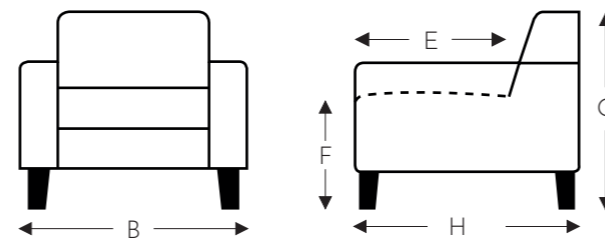

EVITA
MECAM

EVITA
MECAM

10

fauteuil

(Tolérance sur les dimensions jusqu'à $\pm 3\%$)

- B. Largeur : 68 cm
- E. Profondeur siège: 52 cm
- F. Hauteur siège: 44 cm
- G. Hauteur du dossier: 85 cm
- H. Profondeur: 81 cm