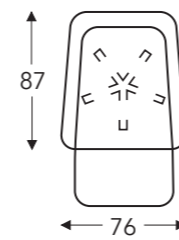

HS22

Hoofdsteun 22 (35x16x6cm)

03S

Relax smal

Hoogte: 104 cm
Zithoogte: 42 cm
Zitdiepte: 50 cm

03M

Relax medium

Hoogte: 107cm
Zithoogte: 45 cm
Zitdiepte: 52 cm

03L

Relax large

Hoogte: 110 cm
Zithoogte: 48 cm
Zitdiepte: 54 cm

**Zithoogte aanpasbaar door
Conushoogte:**

Mogelijkheden:

03S= COP3
03M= COP3
03L= COP3

Uitleg coderingen:

*COP3= Zithoogte +3cm

(Tolerantie op afmetingen +/- 3%)