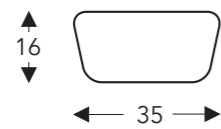

HS22

Hoofdsteun 22 (35x16x6cm)

03S

Relax smal

Hoogte: 104 cm
Zithoogte: 42 cm
Zitdiepte: 50 cm

03M

Relax medium

Hoogte: 107cm
Zithoogte: 45 cm
Zitdiepte: 52 cm

03L

Relax large

Hoogte: 110 cm
Zithoogte: 48 cm
Zitdiepte: 54 cm

**Zithoogte aanpasbaar door
Conushoogte:**

Mogelijkheden:

03S= COP3
03M= COP3
03L= COP3

Uitleg coderingen:

*COP3= Zithoogte +3cm

(Tolerantie op afmetingen +/- 3%)