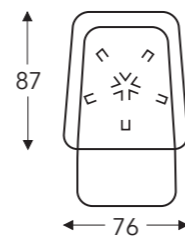

HS22

Hoofdsteun 22 (35x16x6cm)

03S

Relax smal

Hoogte: 104 cm
Zithoogte: 42 cm
Zitdiepte: 50 cm

03M

Relax medium

Hoogte: 107cm
Zithoogte: 45 cm
Zitdiepte: 52 cm

03L

Relax large

Hoogte: 110 cm
Zithoogte: 48 cm
Zitdiepte: 54 cm

**Zithoogte aanpasbaar door
Conushoogte:**

Mogelijkheden:

03S= COP3
03M= COP3
03L= COP3

Uitleg coderingen:

*COP3= Zithoogte +3cm

(Tolerantie op afmetingen +/- 3%)