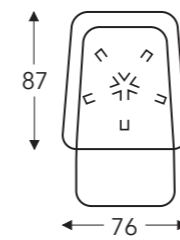

HS22

Hoofdsteun 22 (35x16x6cm)

03S

Relax smal

Hoogte: 104 cm
Zithoogte: 42 cm
Zitdiepte: 50 cm

03M

Relax medium

Hoogte: 107cm
Zithoogte: 45 cm
Zitdiepte: 52 cm

03L

Relax large

Hoogte: 110 cm
Zithoogte: 48 cm
Zitdiepte: 54 cm

**Zithoogte aanpasbaar door
Conushoogte:**

Mogelijkheden:

03S= COP3
03M= COP3
03L= COP3

Uitleg coderingen:

*COP3= Zithoogte +3cm

(Tolerantie op afmetingen +/- 3%)