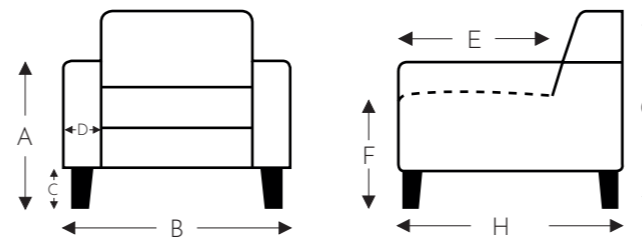

Longchair smal - Arm links
Elektrisch kantelbare rugverstelling

56SE

Longchair smal - Arm rechts
Elektrisch kantelbare rugverstelling

HS22

Hoofdsteun

LK45

Lendekussen

(Tolerantie op afmetingen +/- 3%)

- A. Armhoogte: 57 cm
- B. Breedte: 92 cm
- C. Poothoogte: 17 cm
- D. Armbreedte: 18 cm
- E. Zitdiepte: 117 cm
- F. Zithoogte: 46 cm
- G. Rughoogte: 88 cm
- H. Diepte: 152 cm