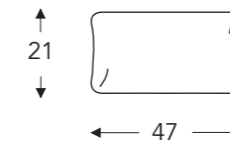

Longchair smal - Arm links
Elektrisch kantelbare rugverstelling

56SE

Longchair smal - Arm rechts
Elektrisch kantelbare rugverstelling

HS22

Hoofdsteun

LK45

Lendekussen

(Tolerantie op afmetingen +/- 3%)

- A. Armhoogte: 57 cm
- B. Breedte: 92 cm
- C. Poothoogte: 17 cm
- D. Armbreedte: 18 cm
- E. Zitdiepte: 117 cm
- F. Zithoogte: 46 cm
- G. Rughoogte: 88 cm
- H. Diepte: 152 cm