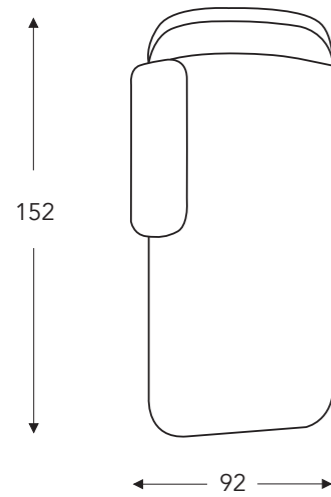

OVERZICHT ELEMENTEN

LONGCHAIR

FARA

MECAM

FARA

MECAM

VASTE ELEMENTEN

57SE

Longchair smal - Arm links
Elektrisch kantelbare rugverstelling

56SE

Longchair smal - Arm rechts
Elektrisch kantelbare rugverstelling

HS22

Hoofdsteun

LK45

Lendekussen

(Tolerantie op afmetingen +/- 3%)

- A. Armhoogte: 57 cm
- B. Breedte: 92 cm
- C. Poothoogte: 17 cm
- D. Armbreedte: 18 cm
- E. Zitdiepte: 117 cm
- F. Zithoogte: 46 cm
- G. Rughoogte: 88 cm
- H. Diepte: 152 cm