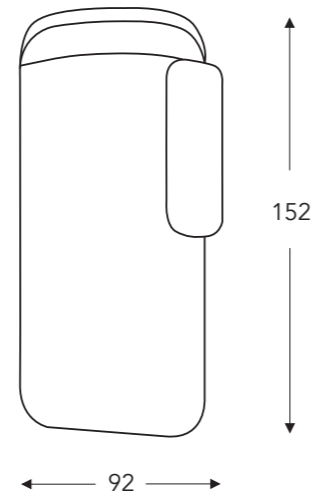

OVERZICHT ELEMENTEN

LONGCHAIR

FARA

MECAM

FARA

MECAM

VASTE ELEMENTEN

57SE

Longchair smal - Arm links
Elektrisch kantelbare rugverstelling

56SE

Longchair smal - Arm rechts
Elektrisch kantelbare rugverstelling

HS22

Hoofdsteun

LK45

Lendekussen

(Tolerantie op afmetingen +/- 3%)

- A. Armhoogte: 57 cm
- B. Breedte: 92 cm
- C. Poothoogte: 17 cm
- D. Armbreedte: 18 cm
- E. Zitdiepte: 117 cm
- F. Zithoogte: 46 cm
- G. Rughoogte: 88 cm
- H. Diepte: 152 cm